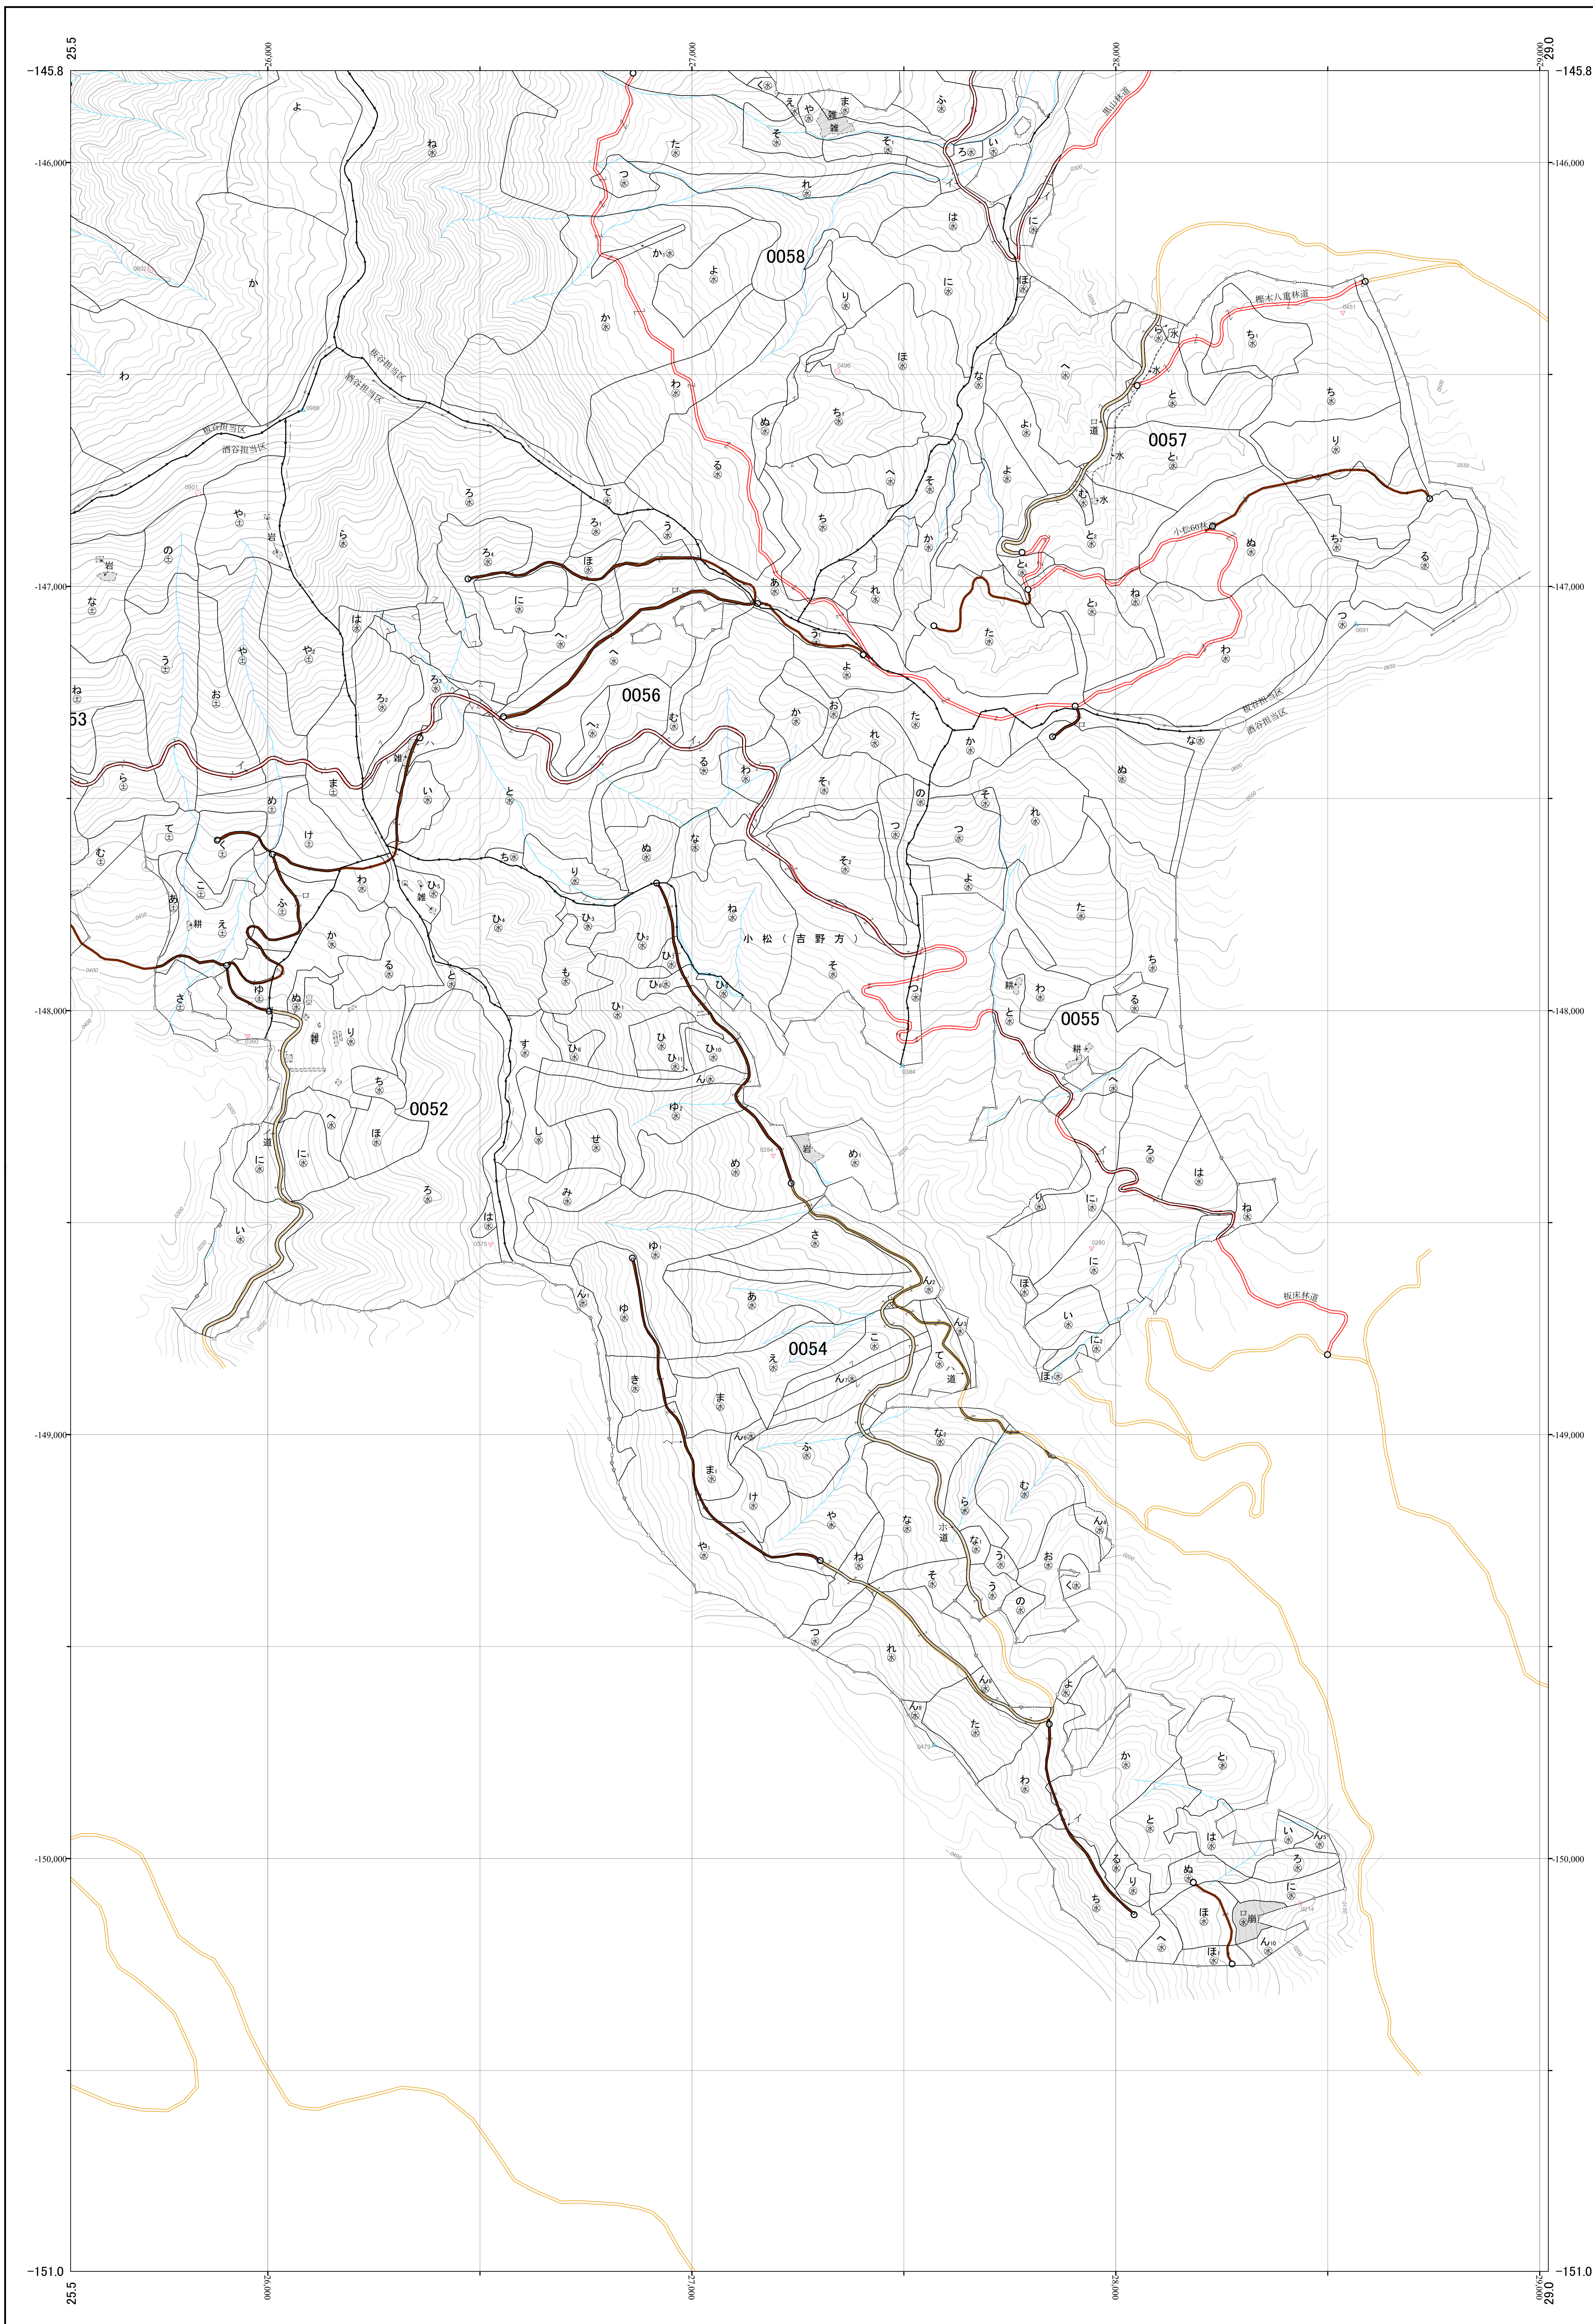

広渡川森林計画区国有林森林計画図
宮崎南部森林管理署 基本図14 (全63)

第II公共座標

1:5,000
0 100 200 300 400 500 1,000 m