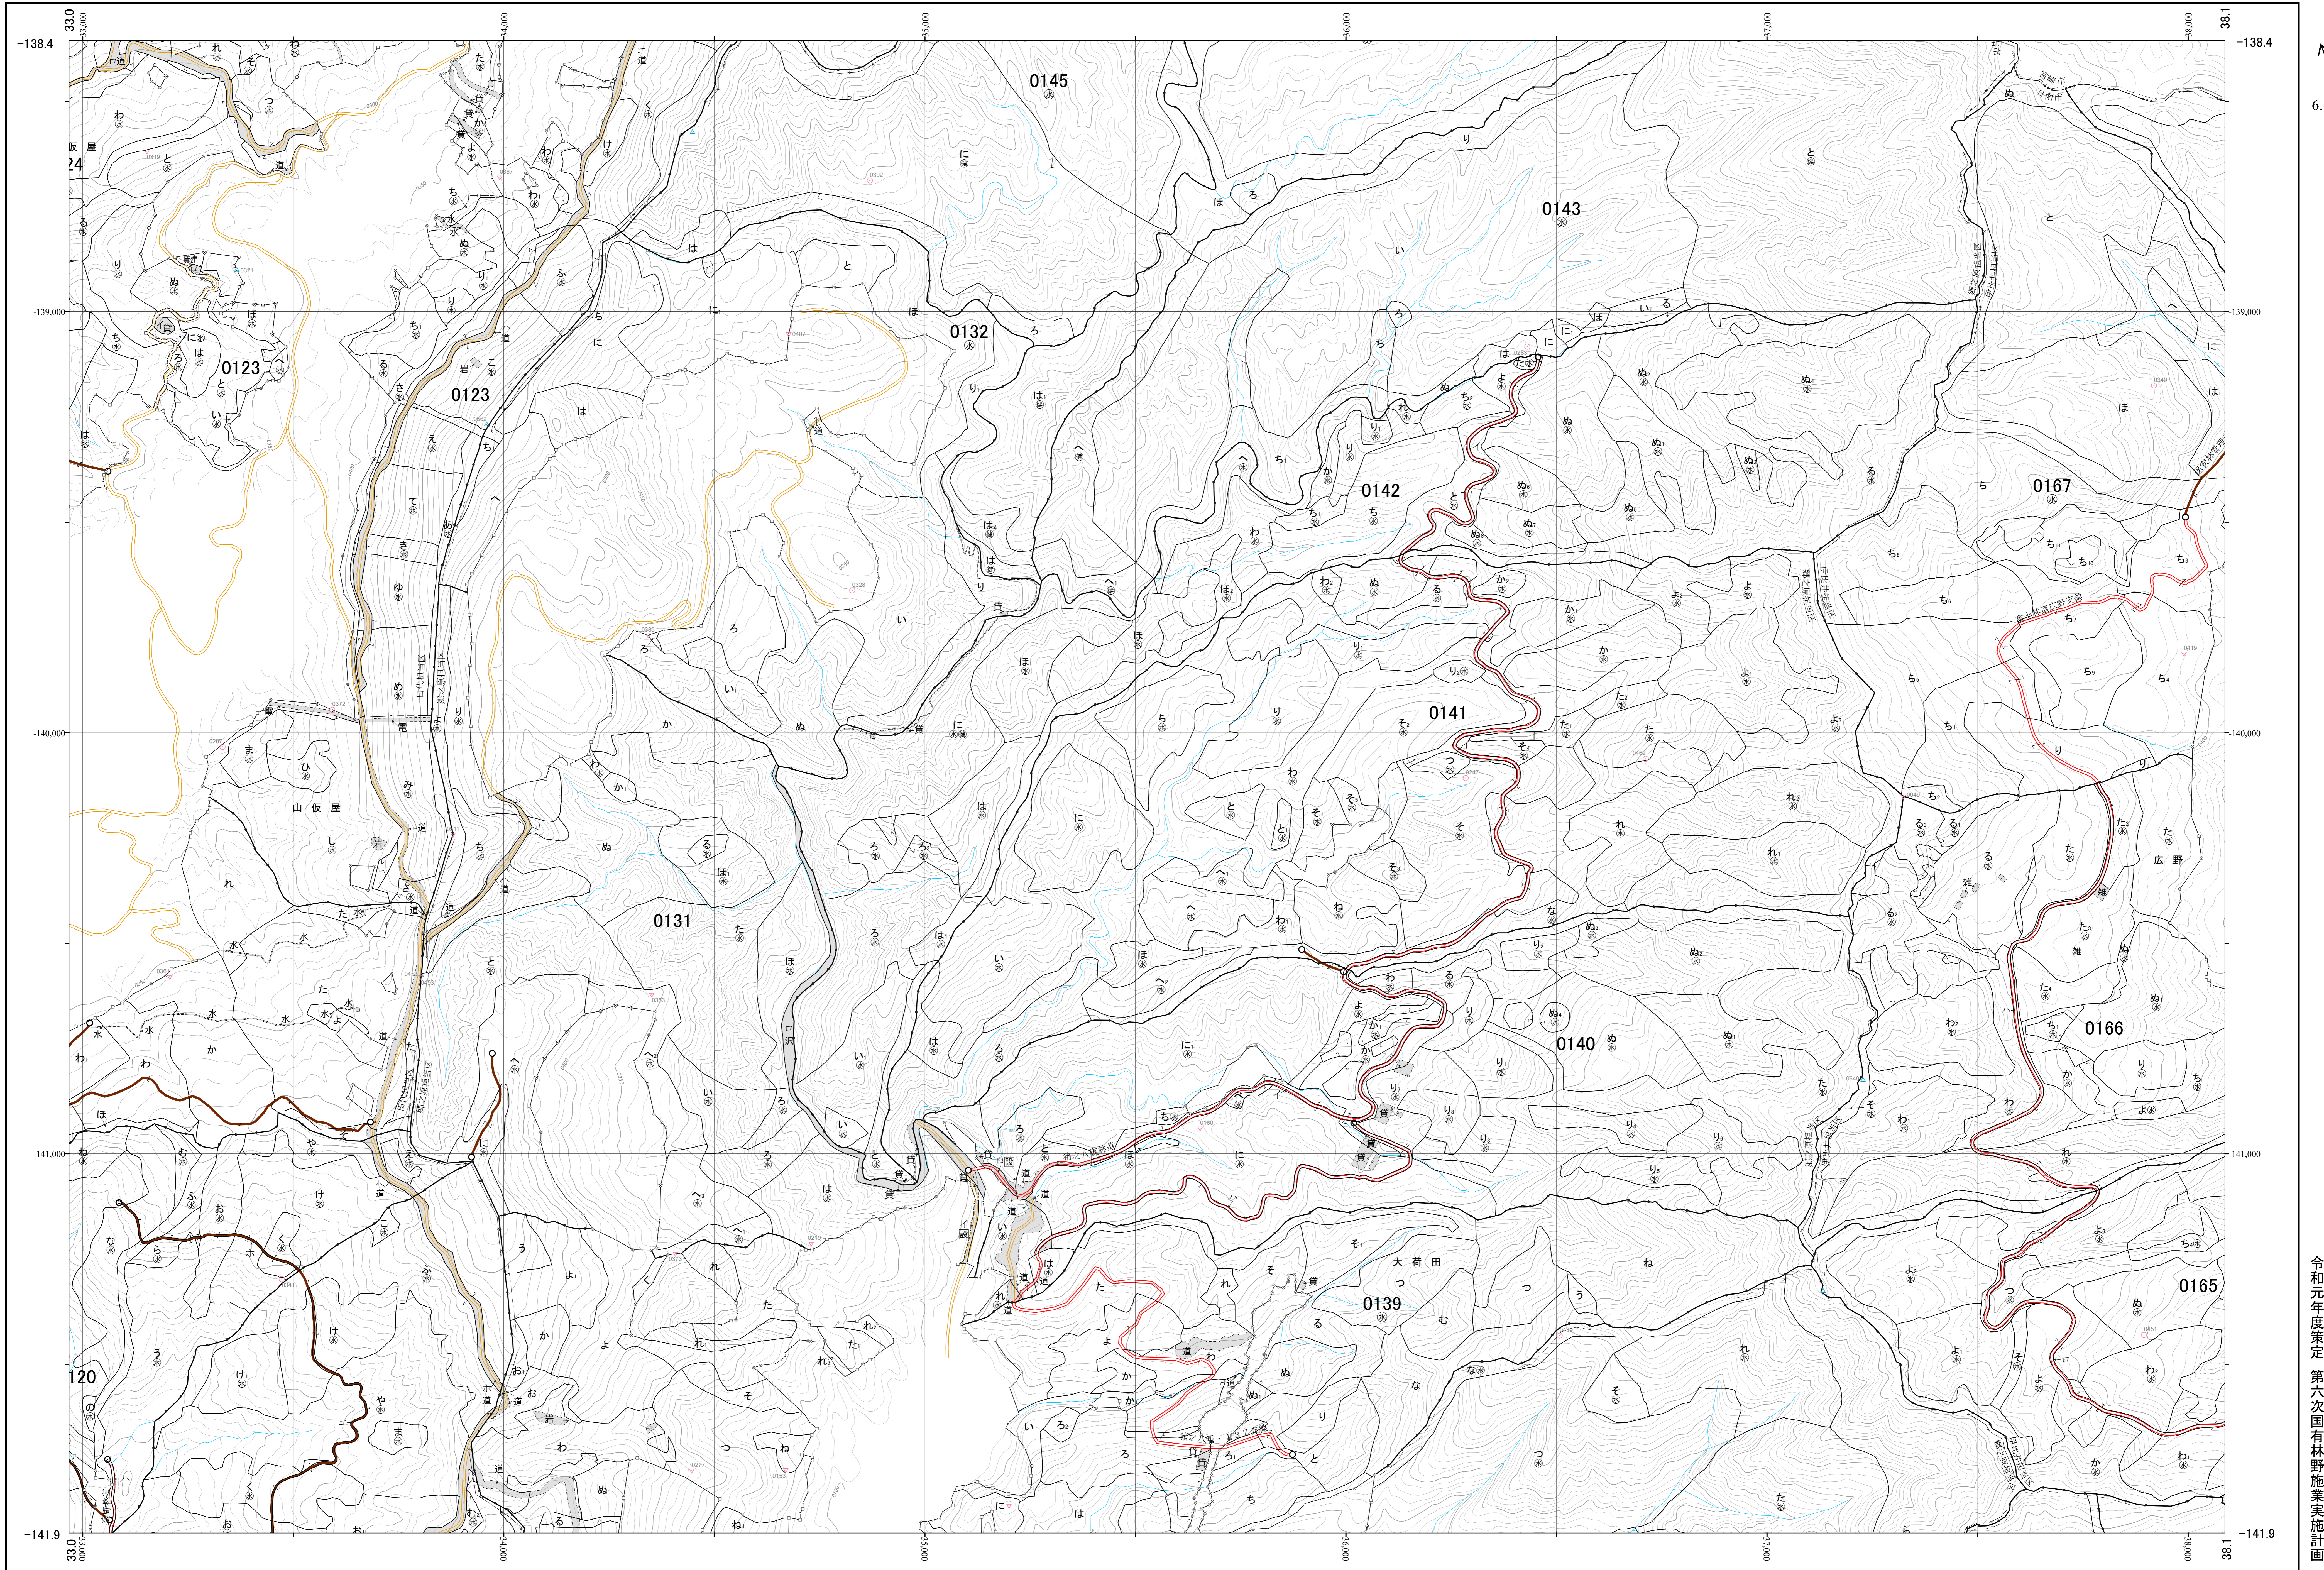

広渡川森林計画区国有林森林計画図  
宮崎南部森林管理署 基本図34 (全63)

第Ⅱ公共座標

1:5,000  
m0 100 200 300 400 500 1,000