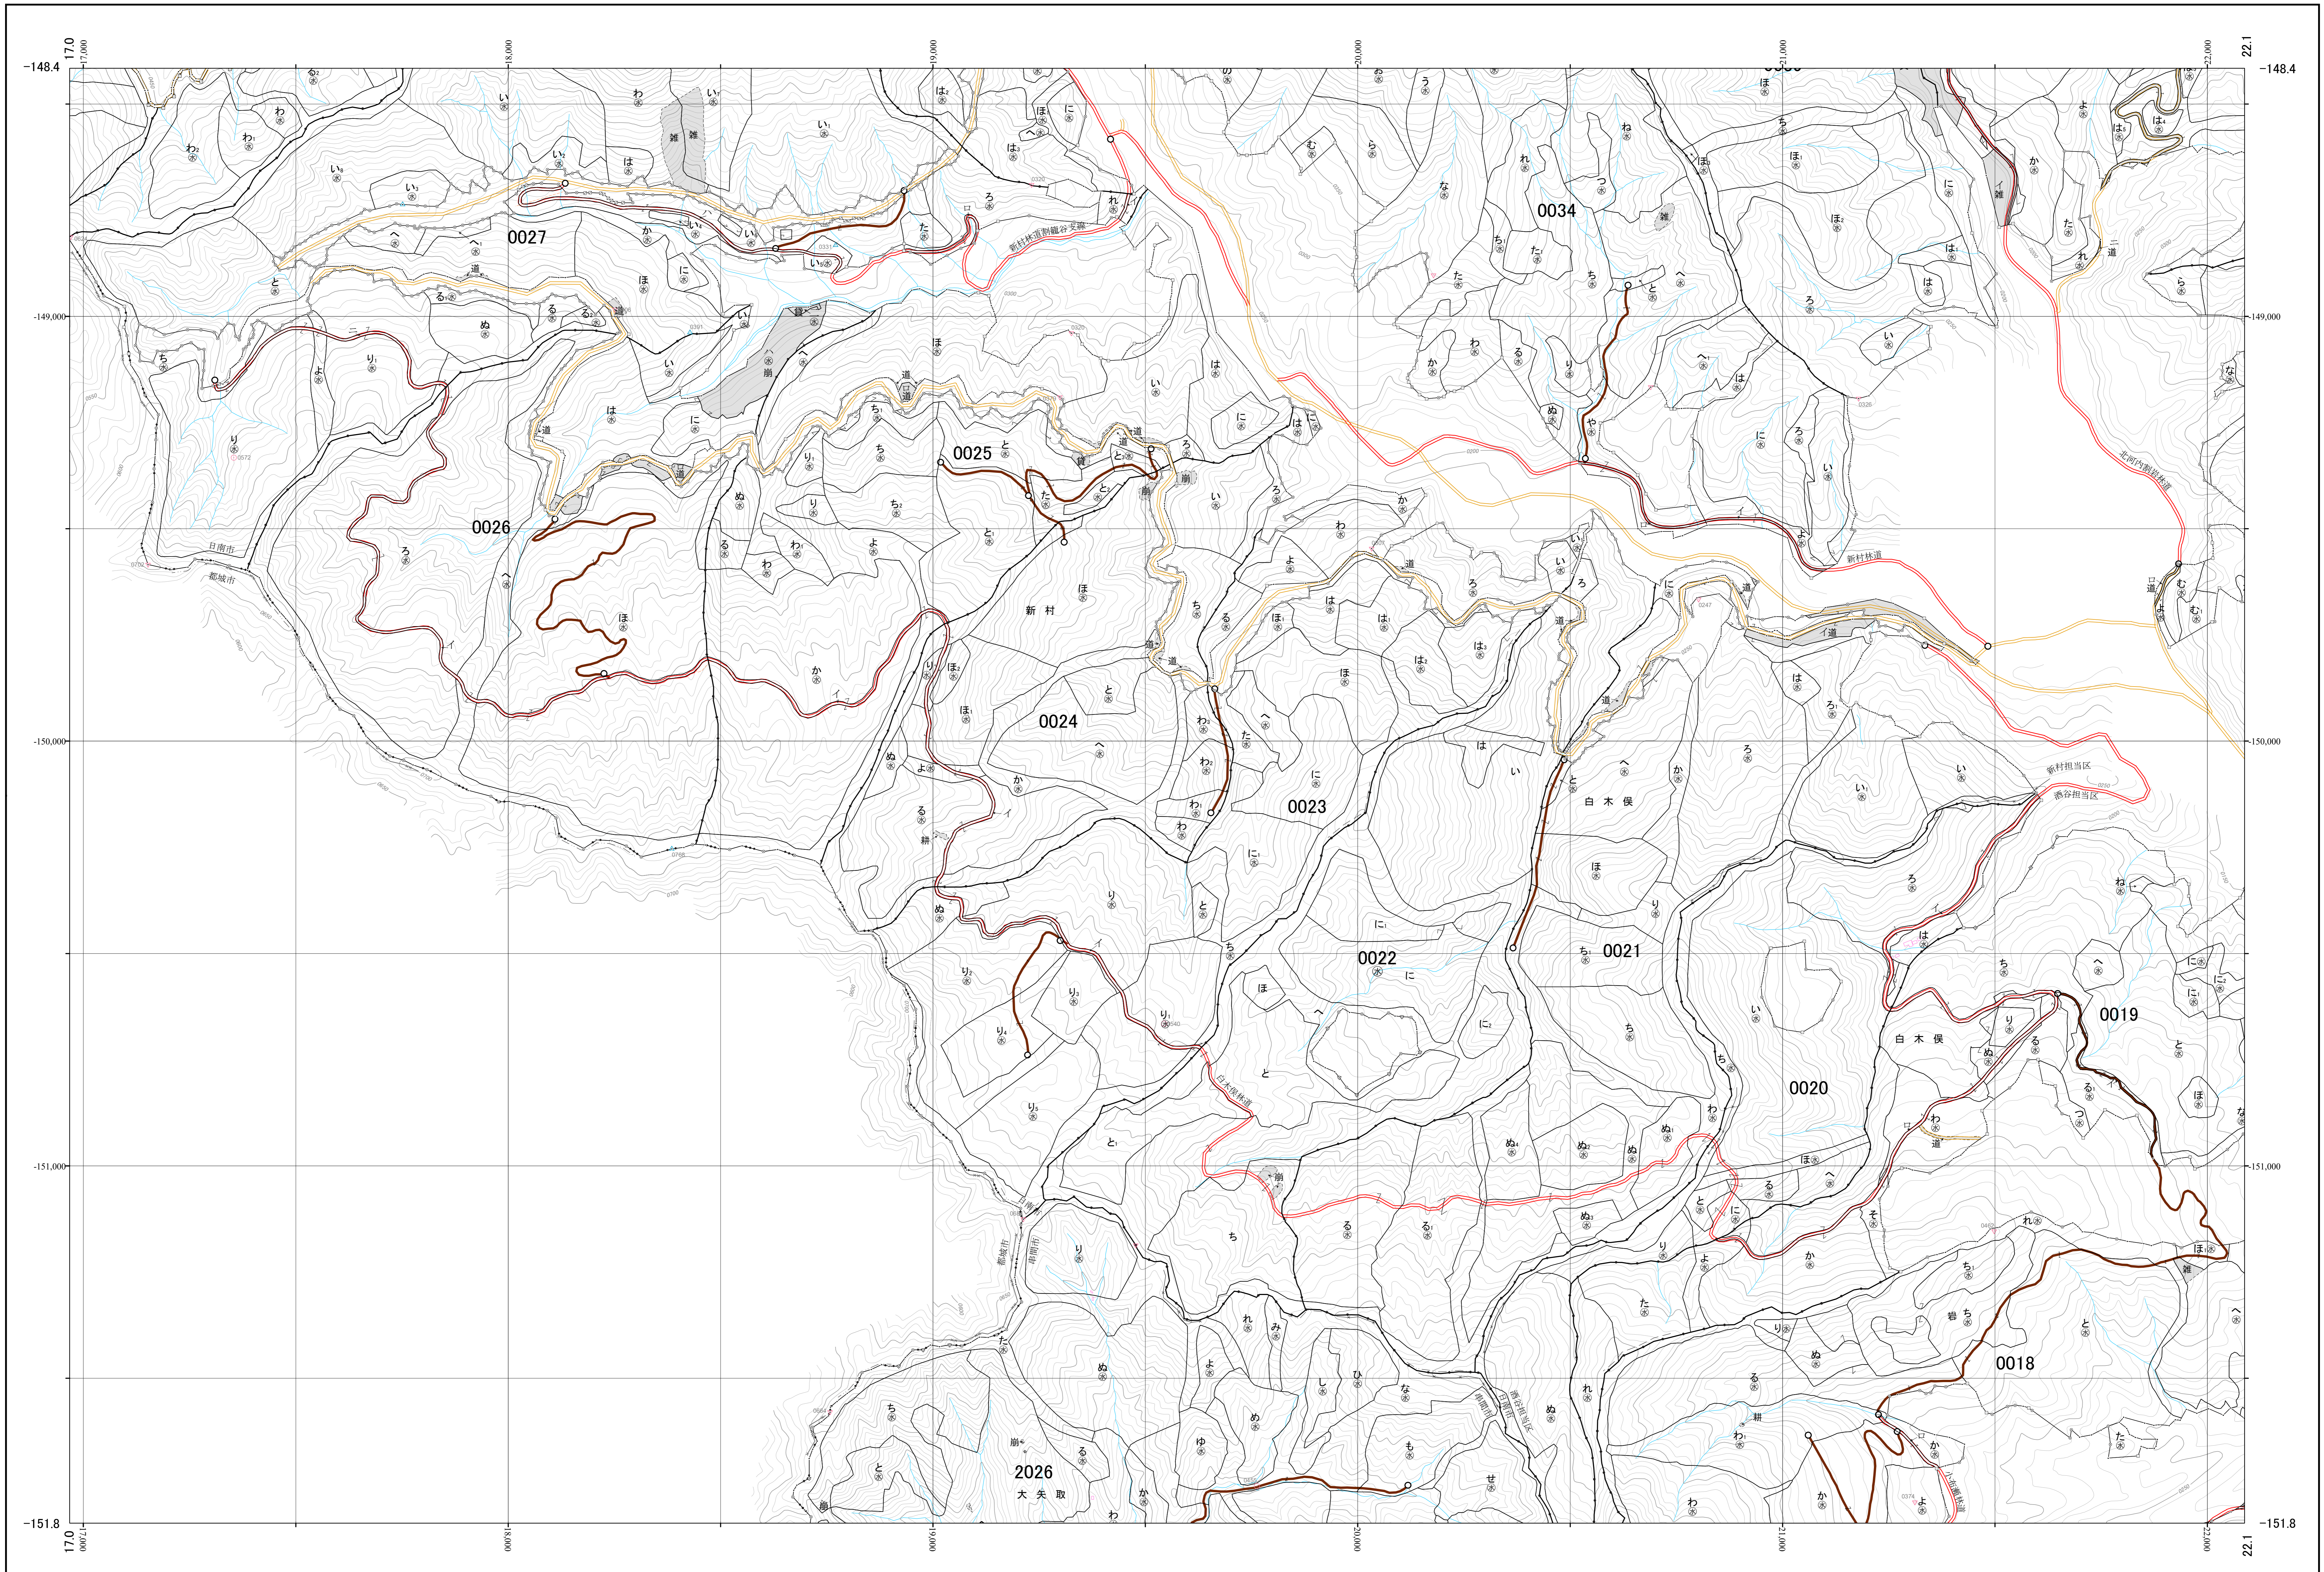

広渡川森林計画区国有林森林計画図
宮崎南部森林管理署 基本図7 (全63)

第Ⅱ公共座標

九州森林管理局 宮崎南部森林管理署 新村担当区

令和元年度策定 第六次国有林野施業実施計画