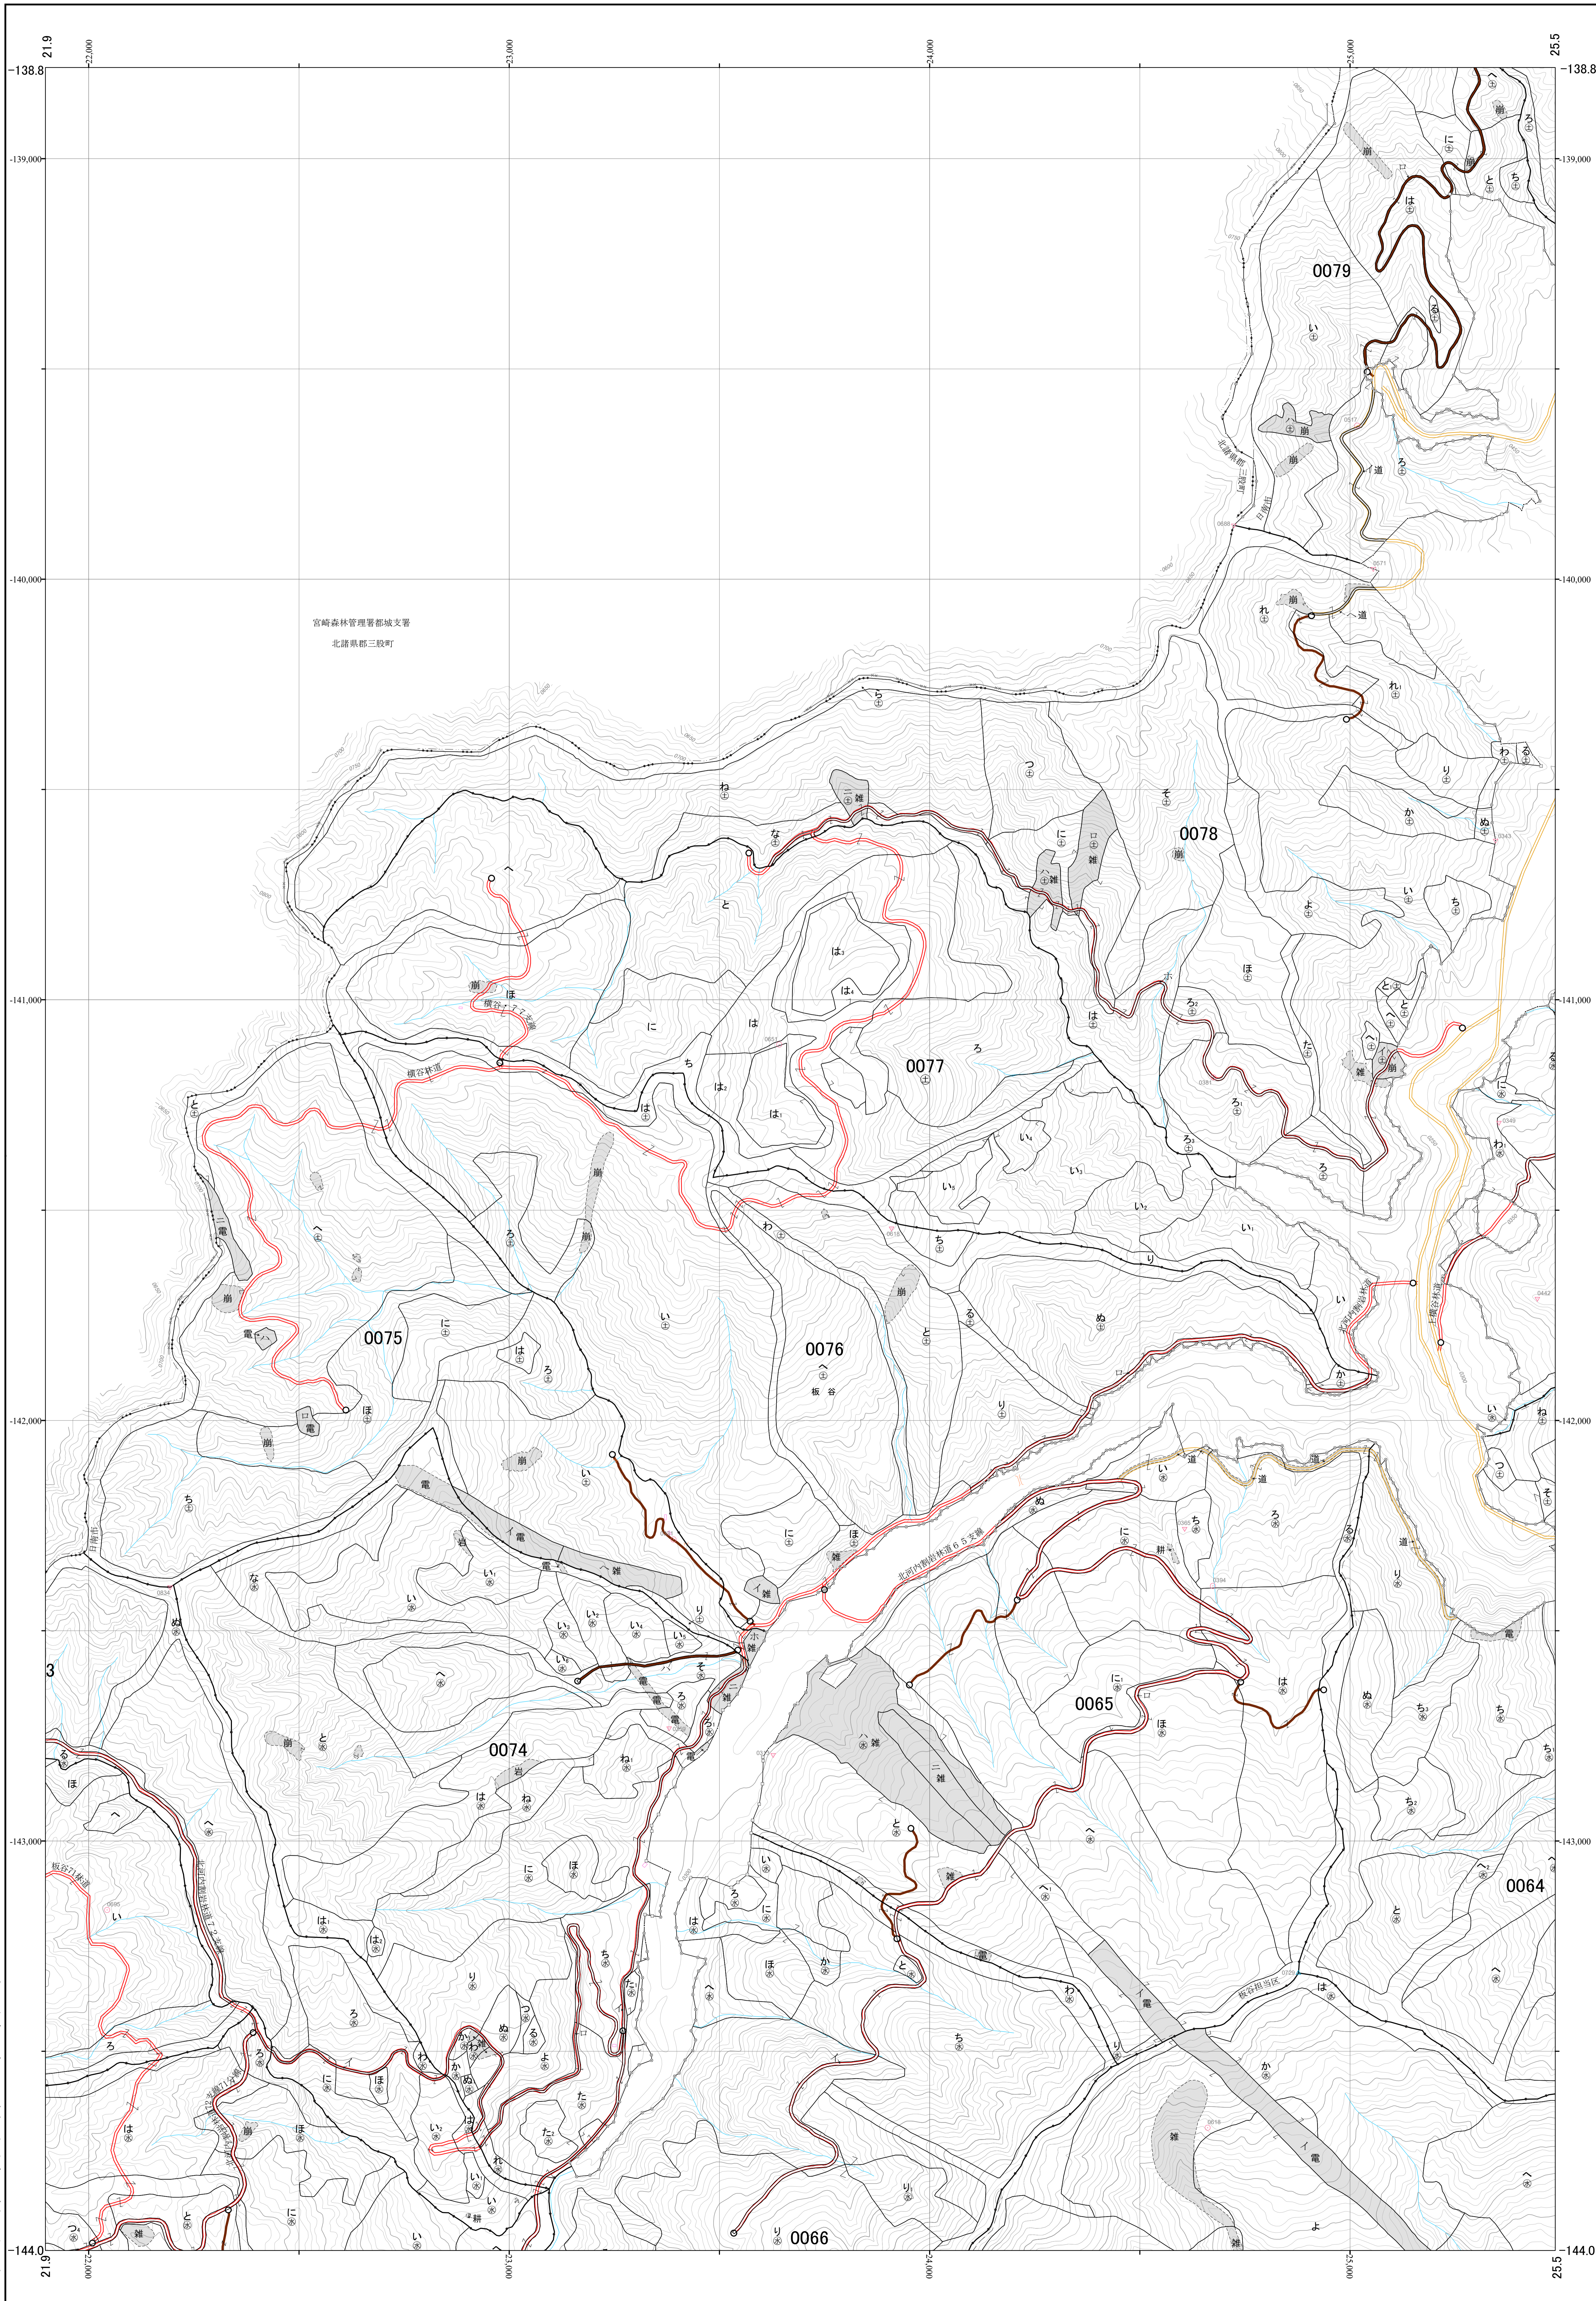

広渡川森林計画区国有林森林計画図
宮崎南部森林管理署 基本図19 (全63)

第Ⅱ公共座標

1:5,000
0 100 200 300 400 500 1,000
m