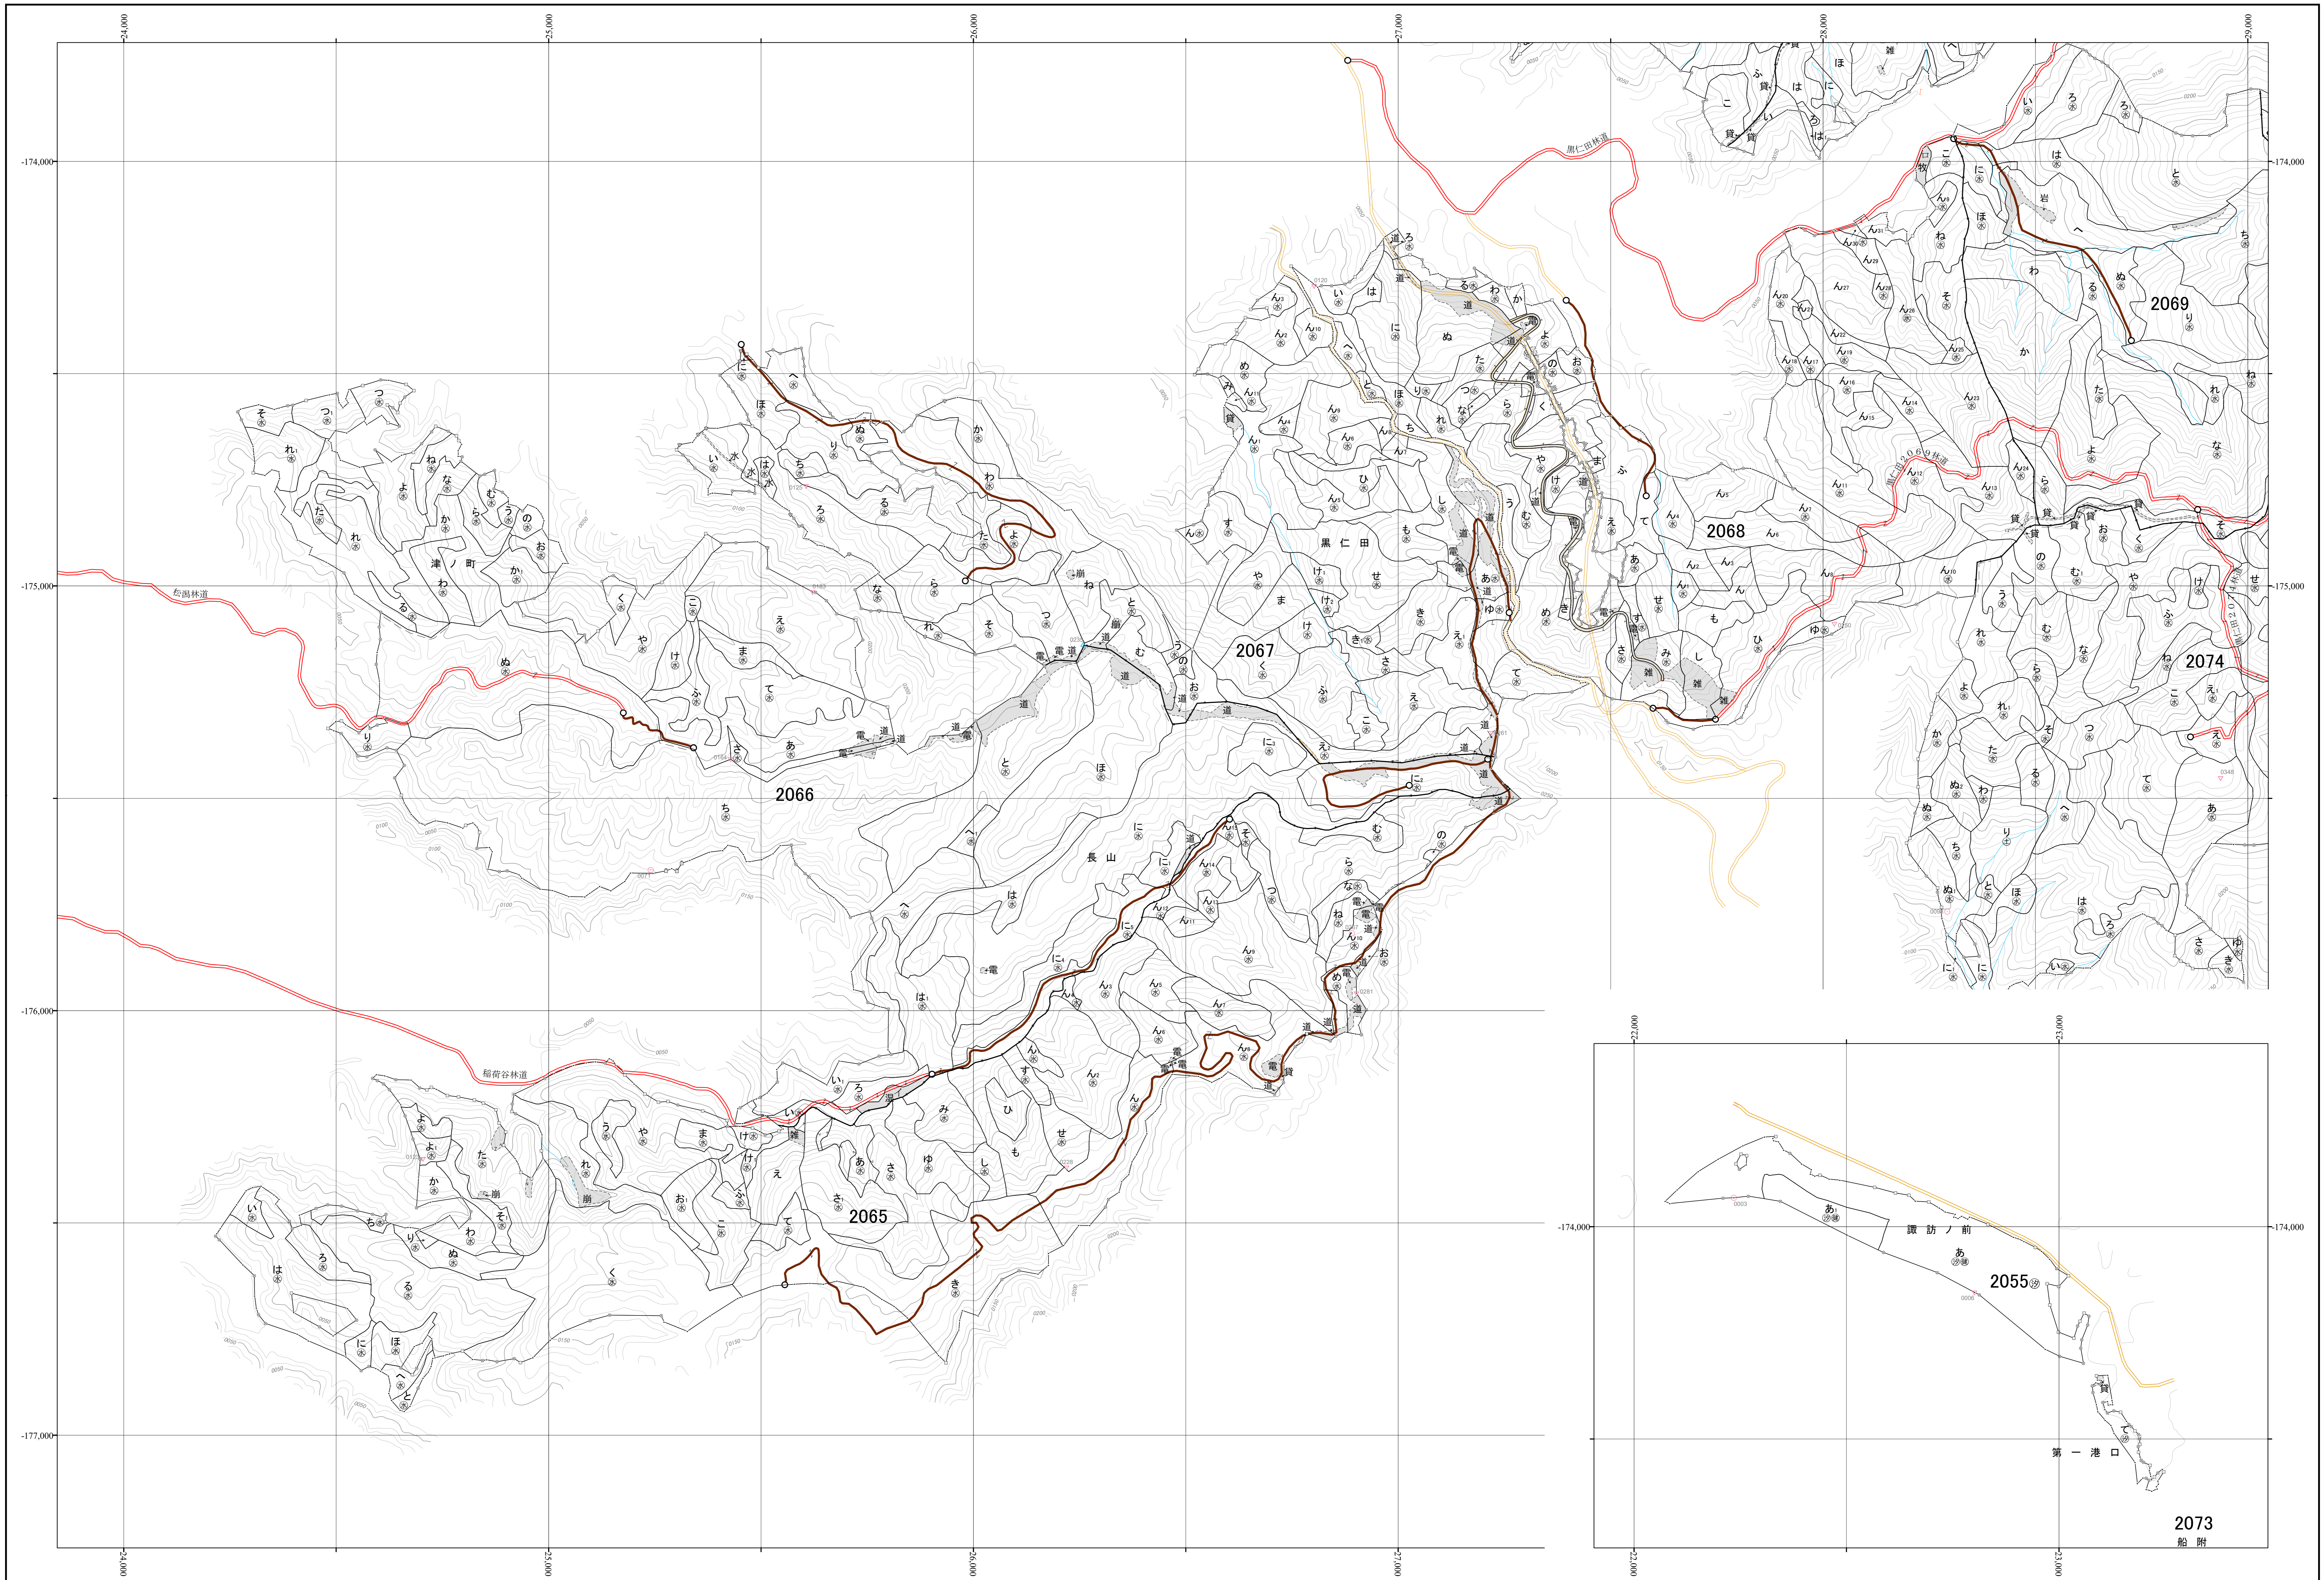

広渡川森林計画区国有林森林計画図  
宮崎南部森林管理署 基本図59 (全63)

第Ⅱ公共座標

九州森林管理局 宮崎南部森林管理署 本城 串間担当区

令和元年度策定 第六次国有林野施業実施計画