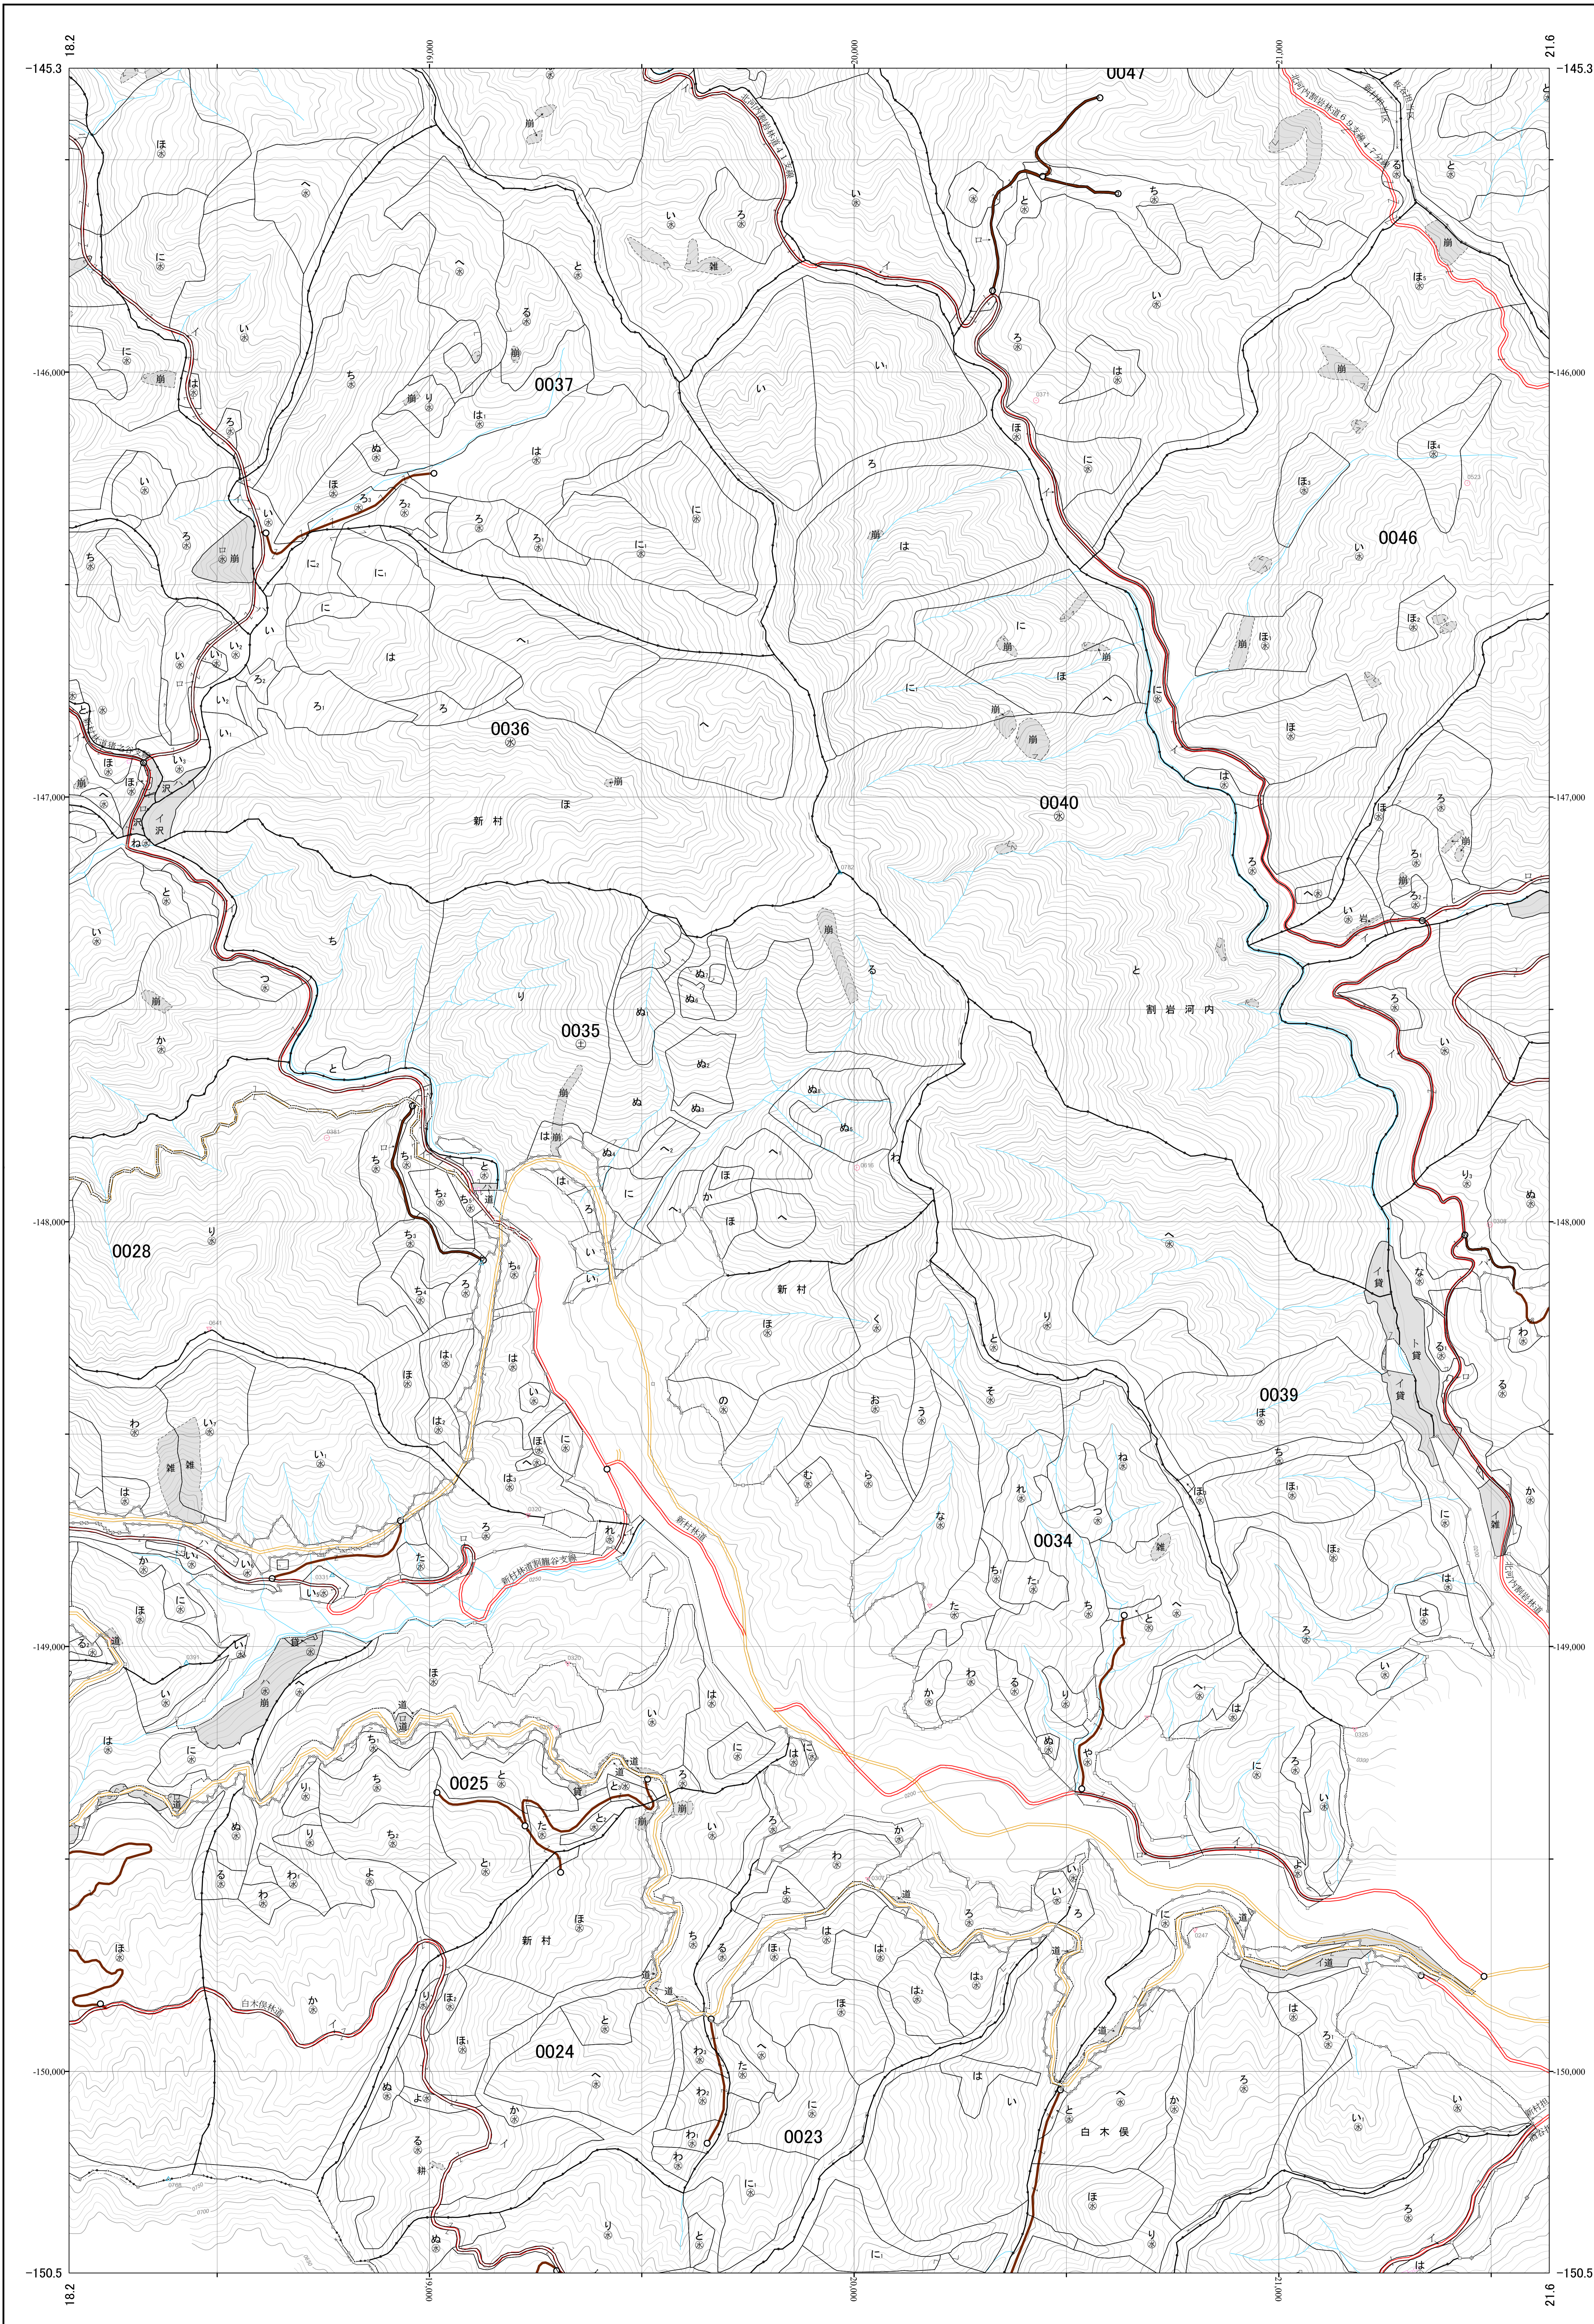

広渡川森林計画区国有林森林計画図  
宮崎南部森林管理署 基本図10 (全63)

第Ⅱ公共座標

1:5,000

m0 100 200 300 400 500 1,000