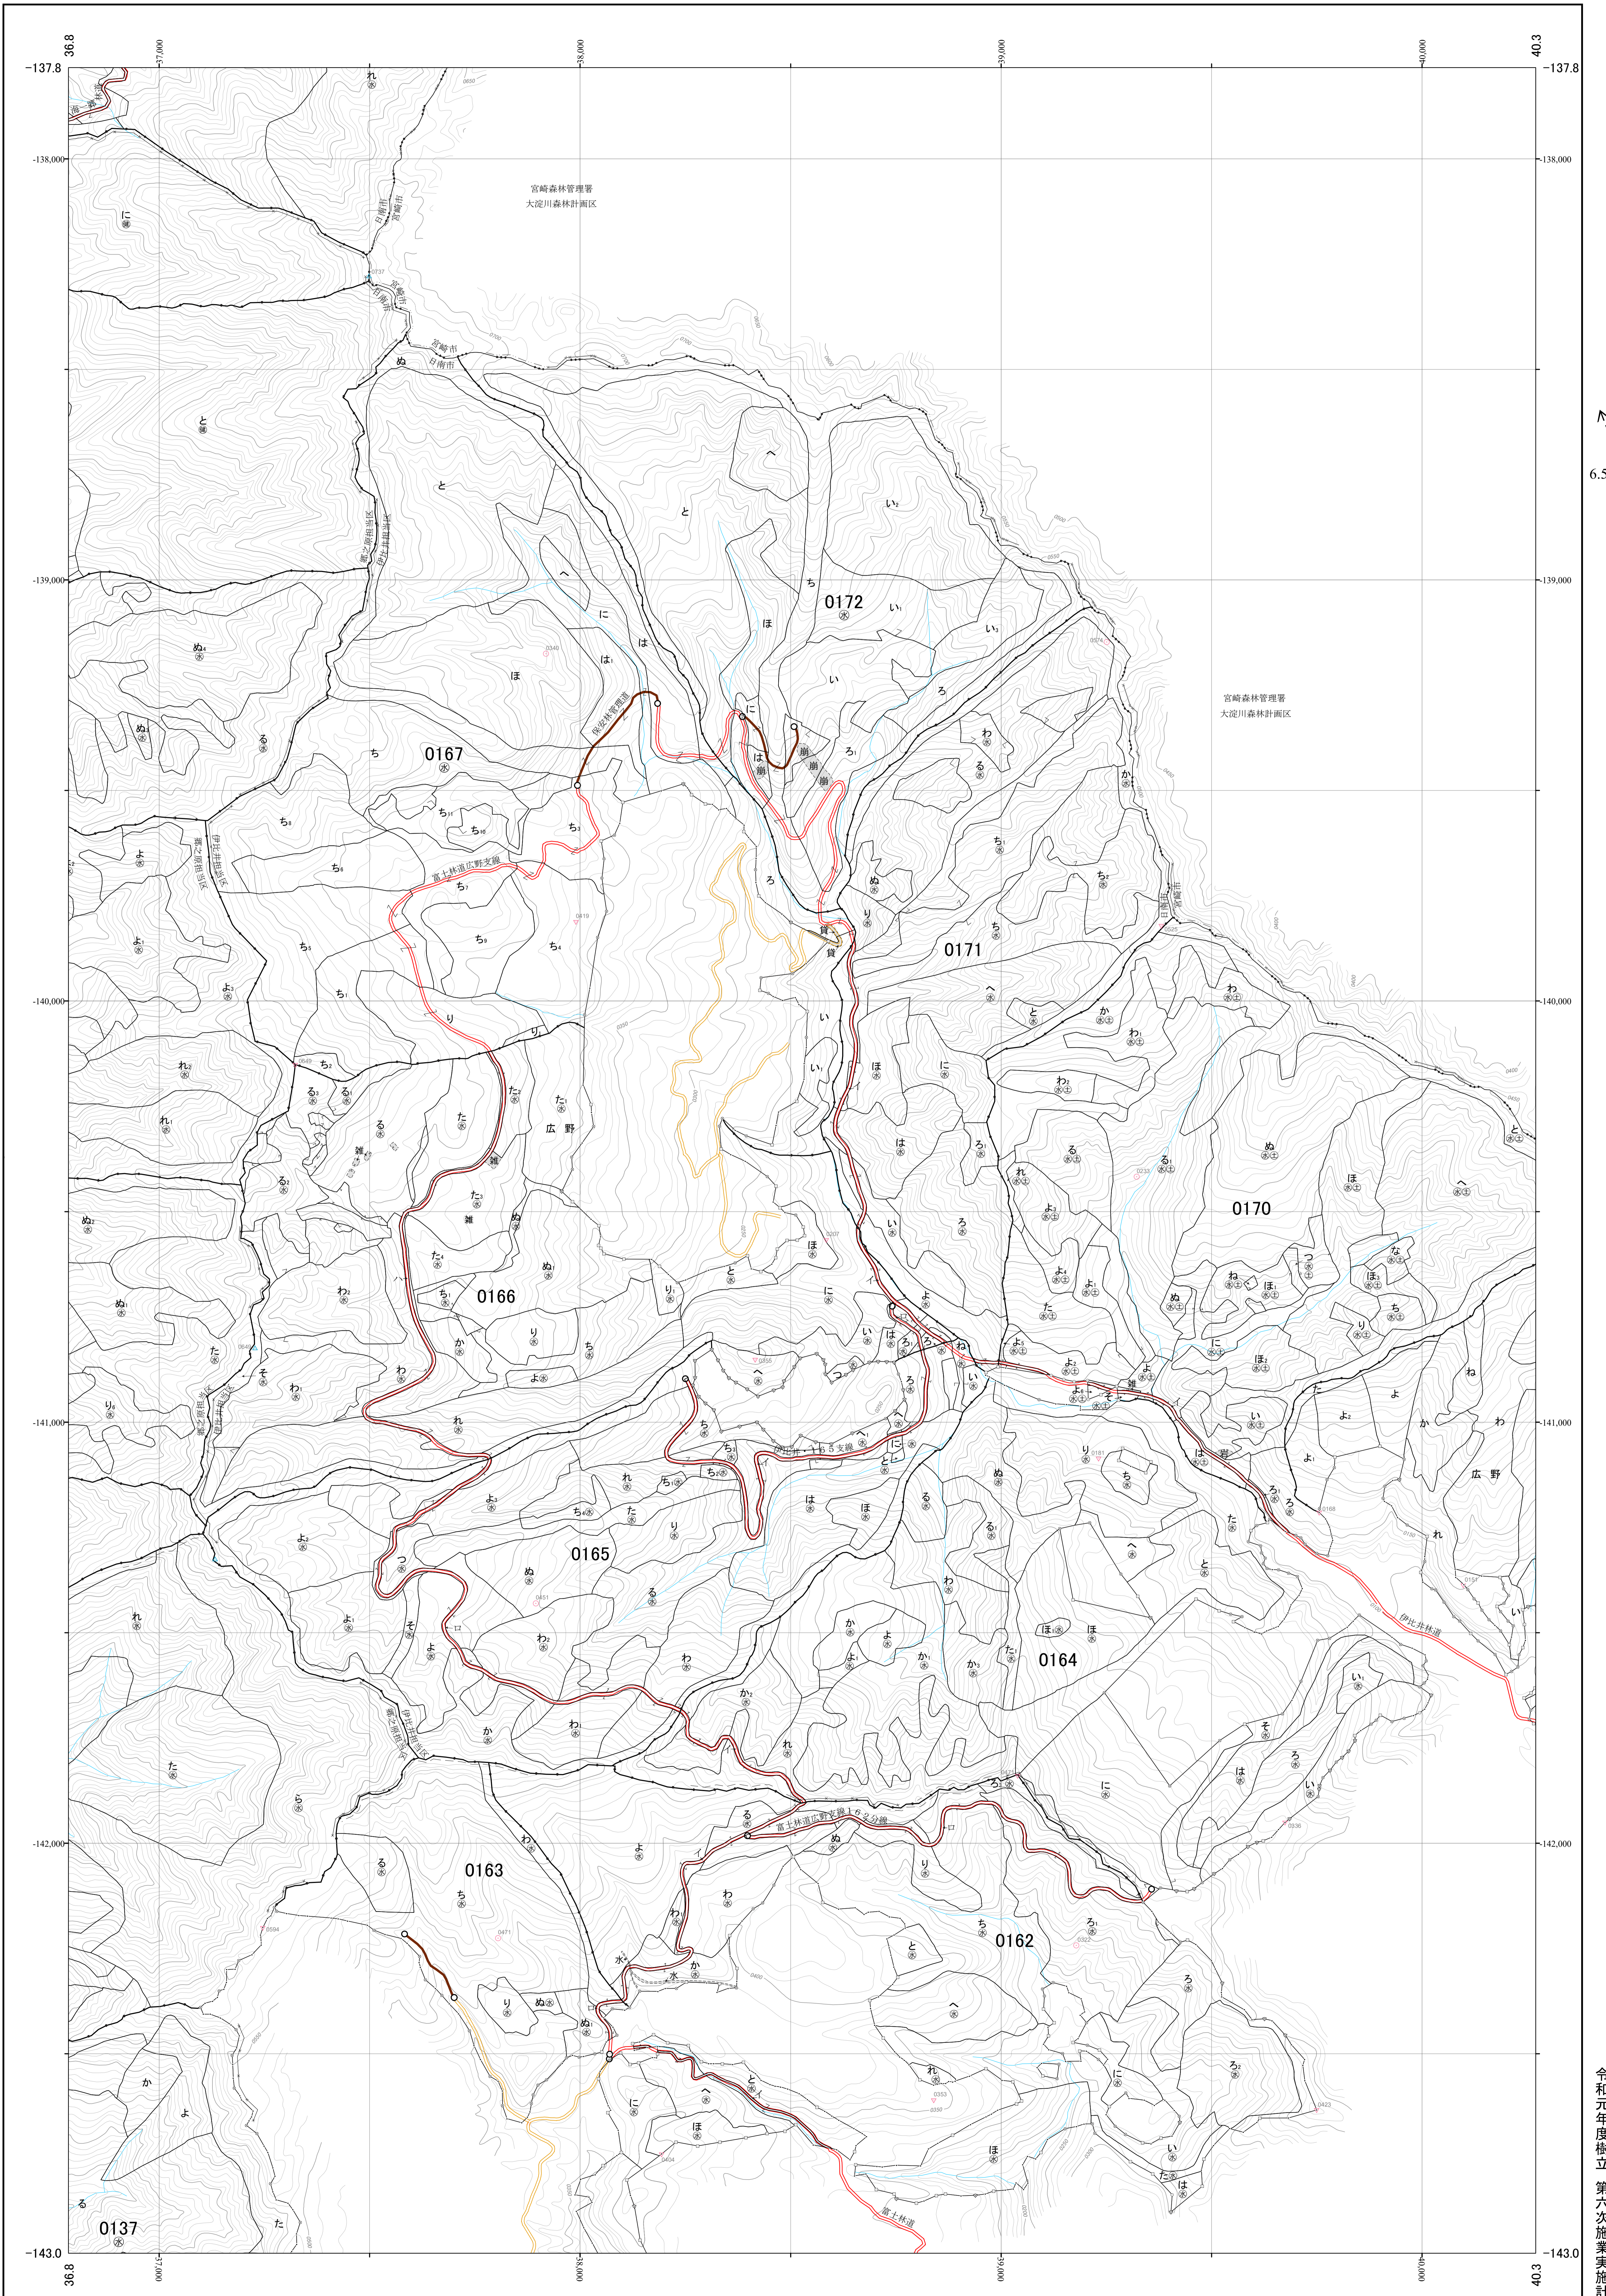

広渡川森林計画区国有林森林計画図
宮崎南部森林管理署 基本図39 (全63)

第II公共座標

1:5,000

m0 100 200 300 400 500 1,000