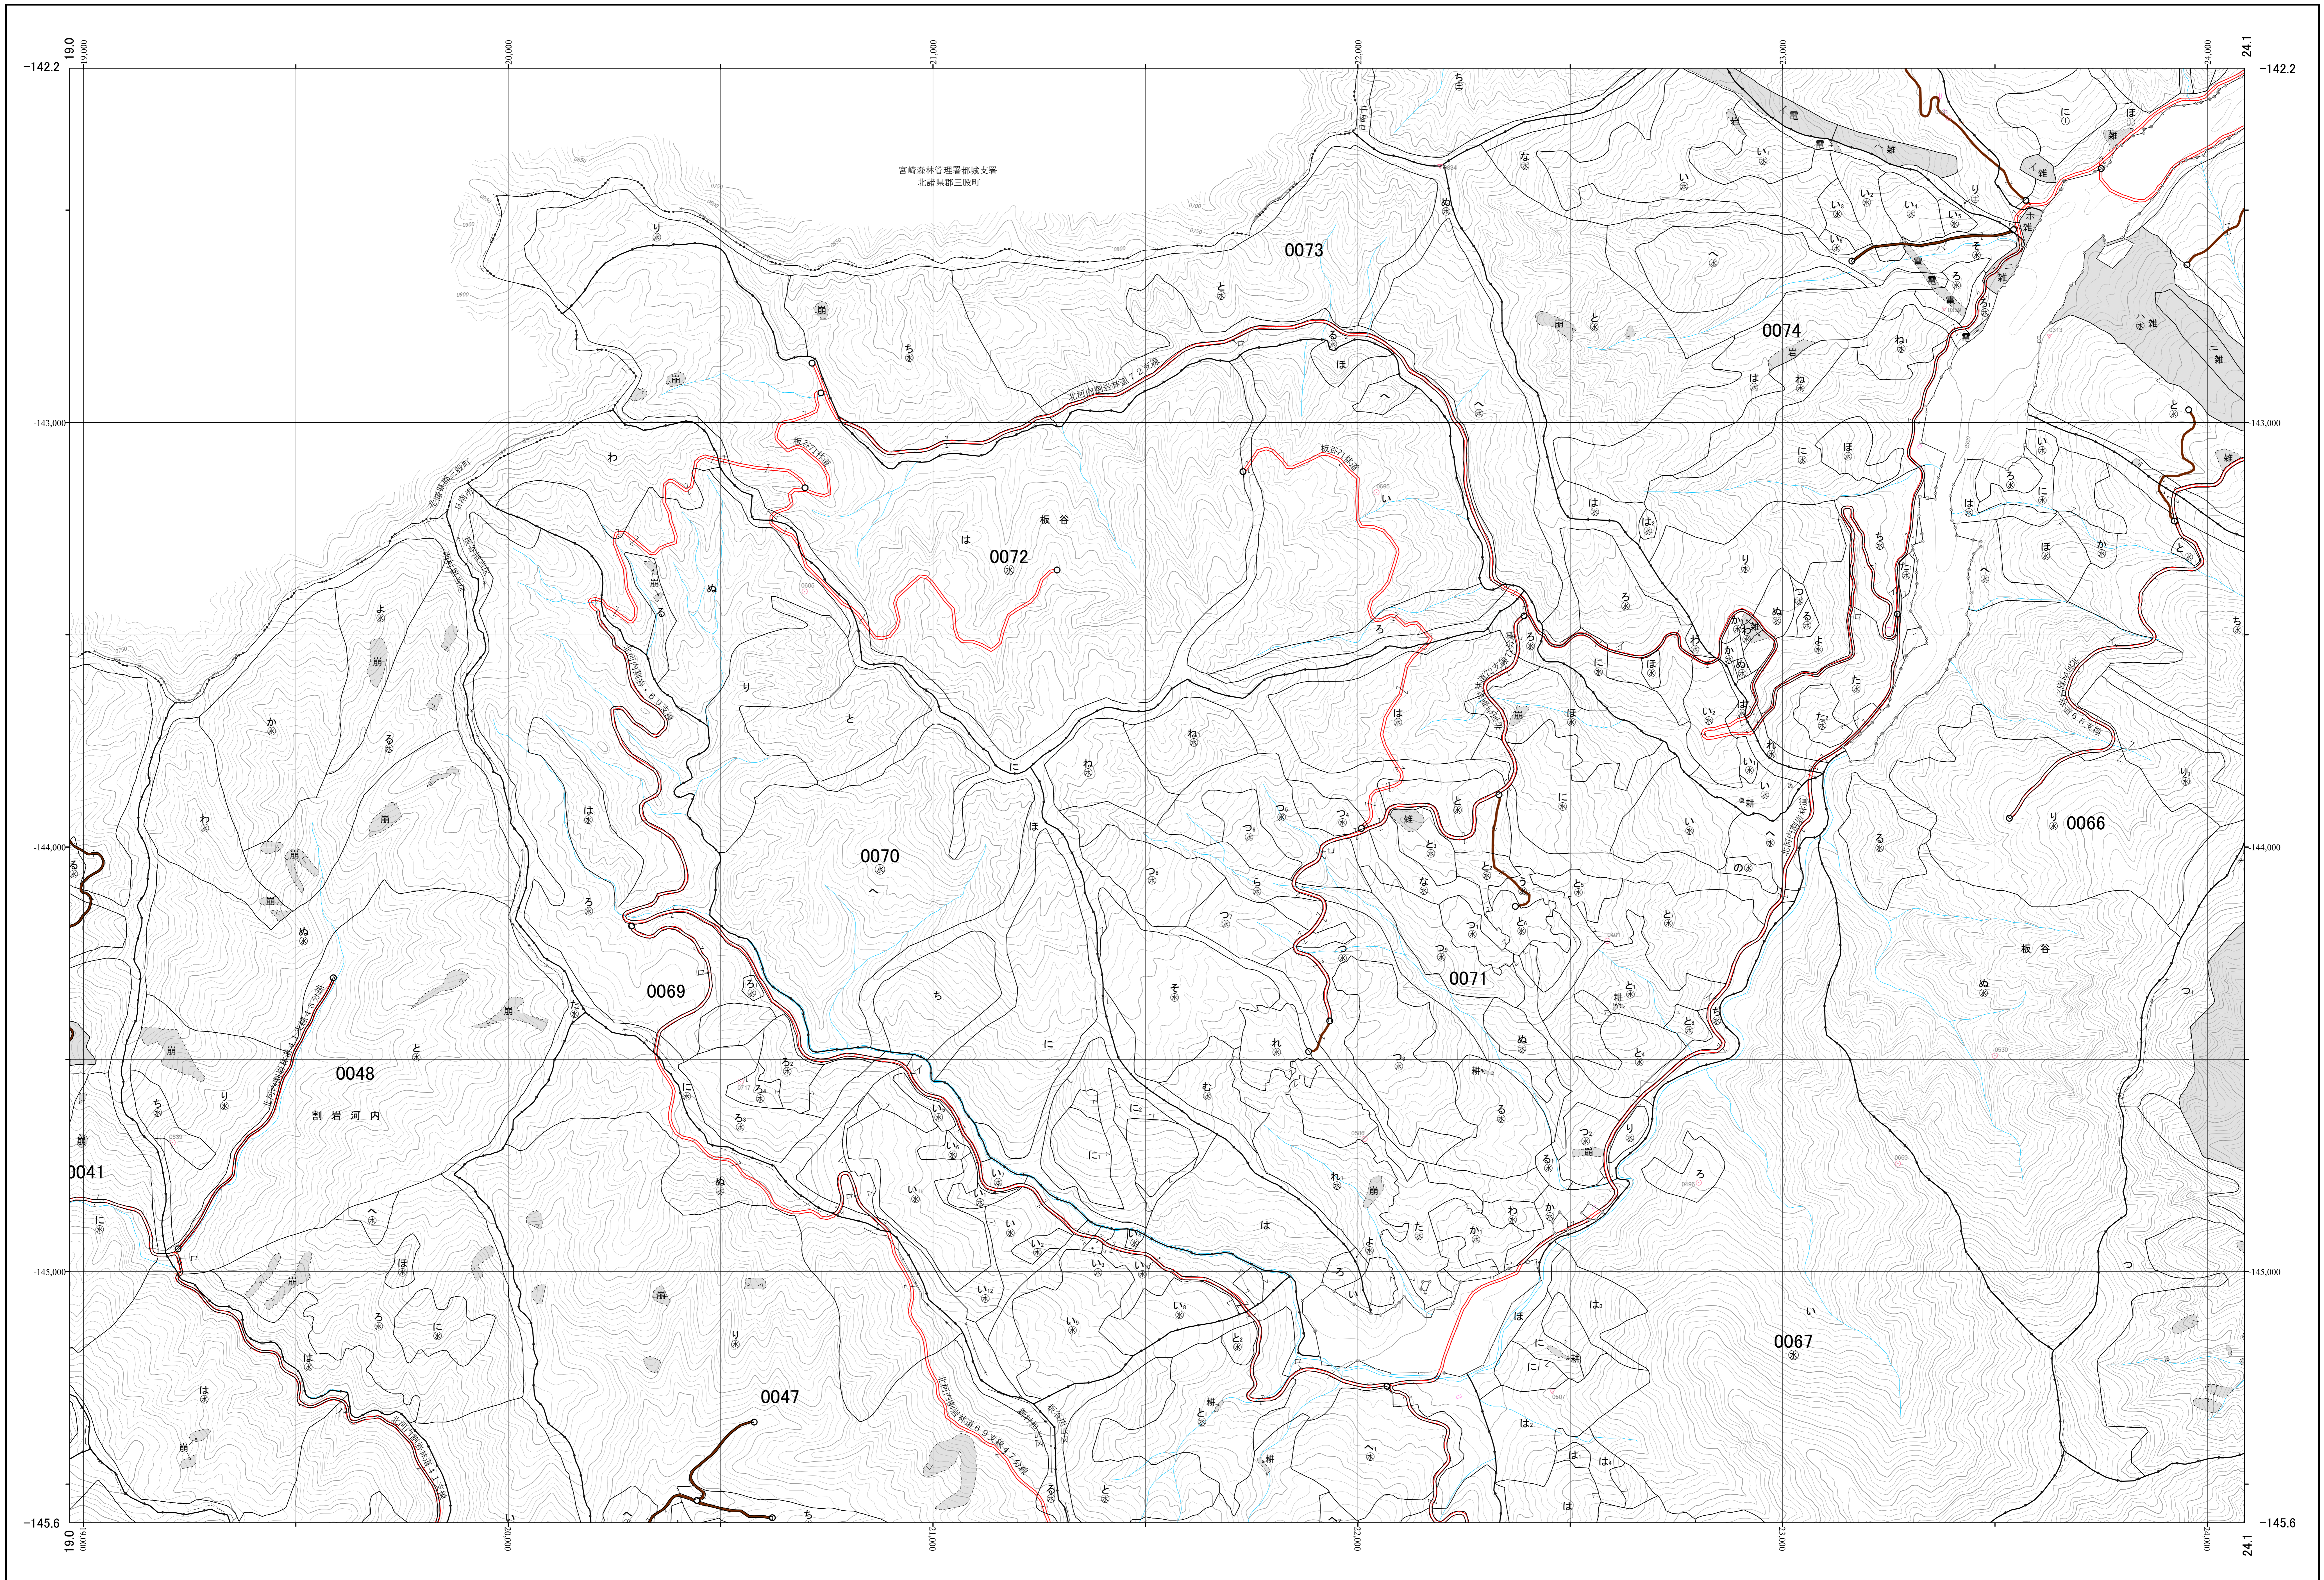

広渡川森林計画区国有林森林計画図 宮崎南部森林管理署 基本図18 (全63)

第Ⅱ公共座標

九州森林管理局 宮崎南部森林管理署 板谷担当区

令和元年度策定 第六次国有林野施業実施計画