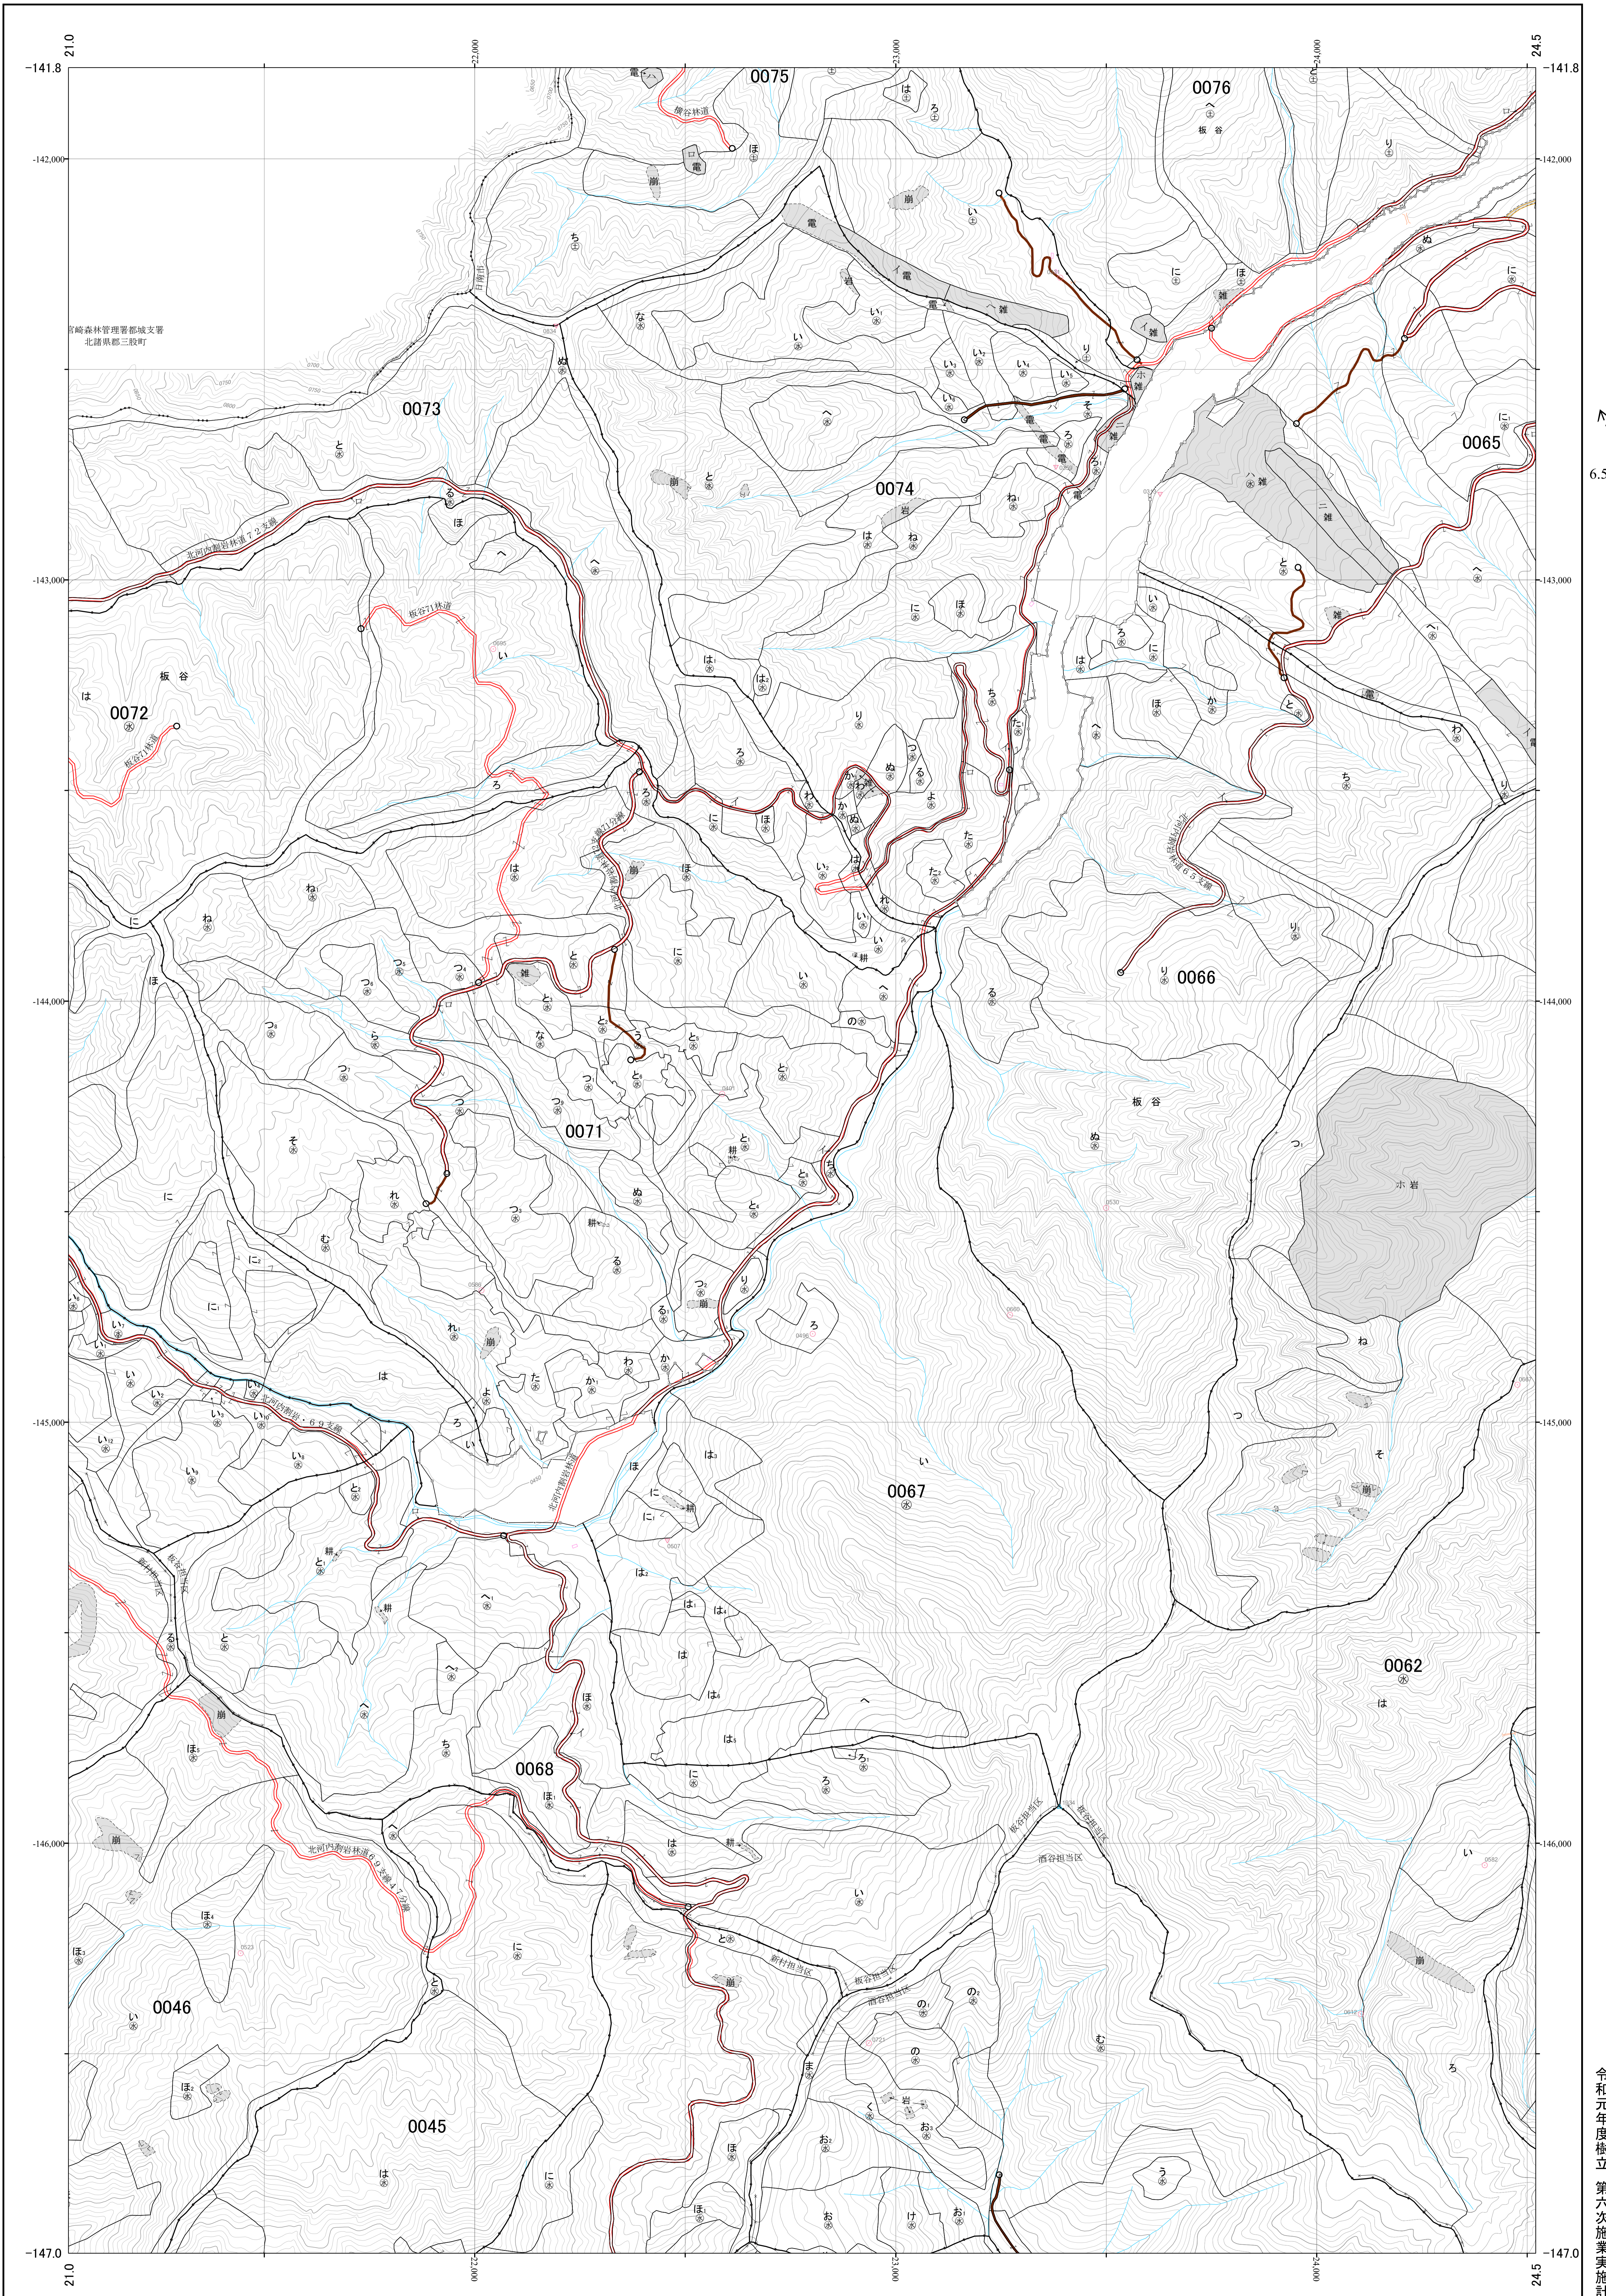

広渡川森林計画区国有林森林計画図
宮崎南部森林管理署 基本図17 (全63)

第Ⅱ公共座標

1:5,000

m0 100 200 300 400 500 1,000