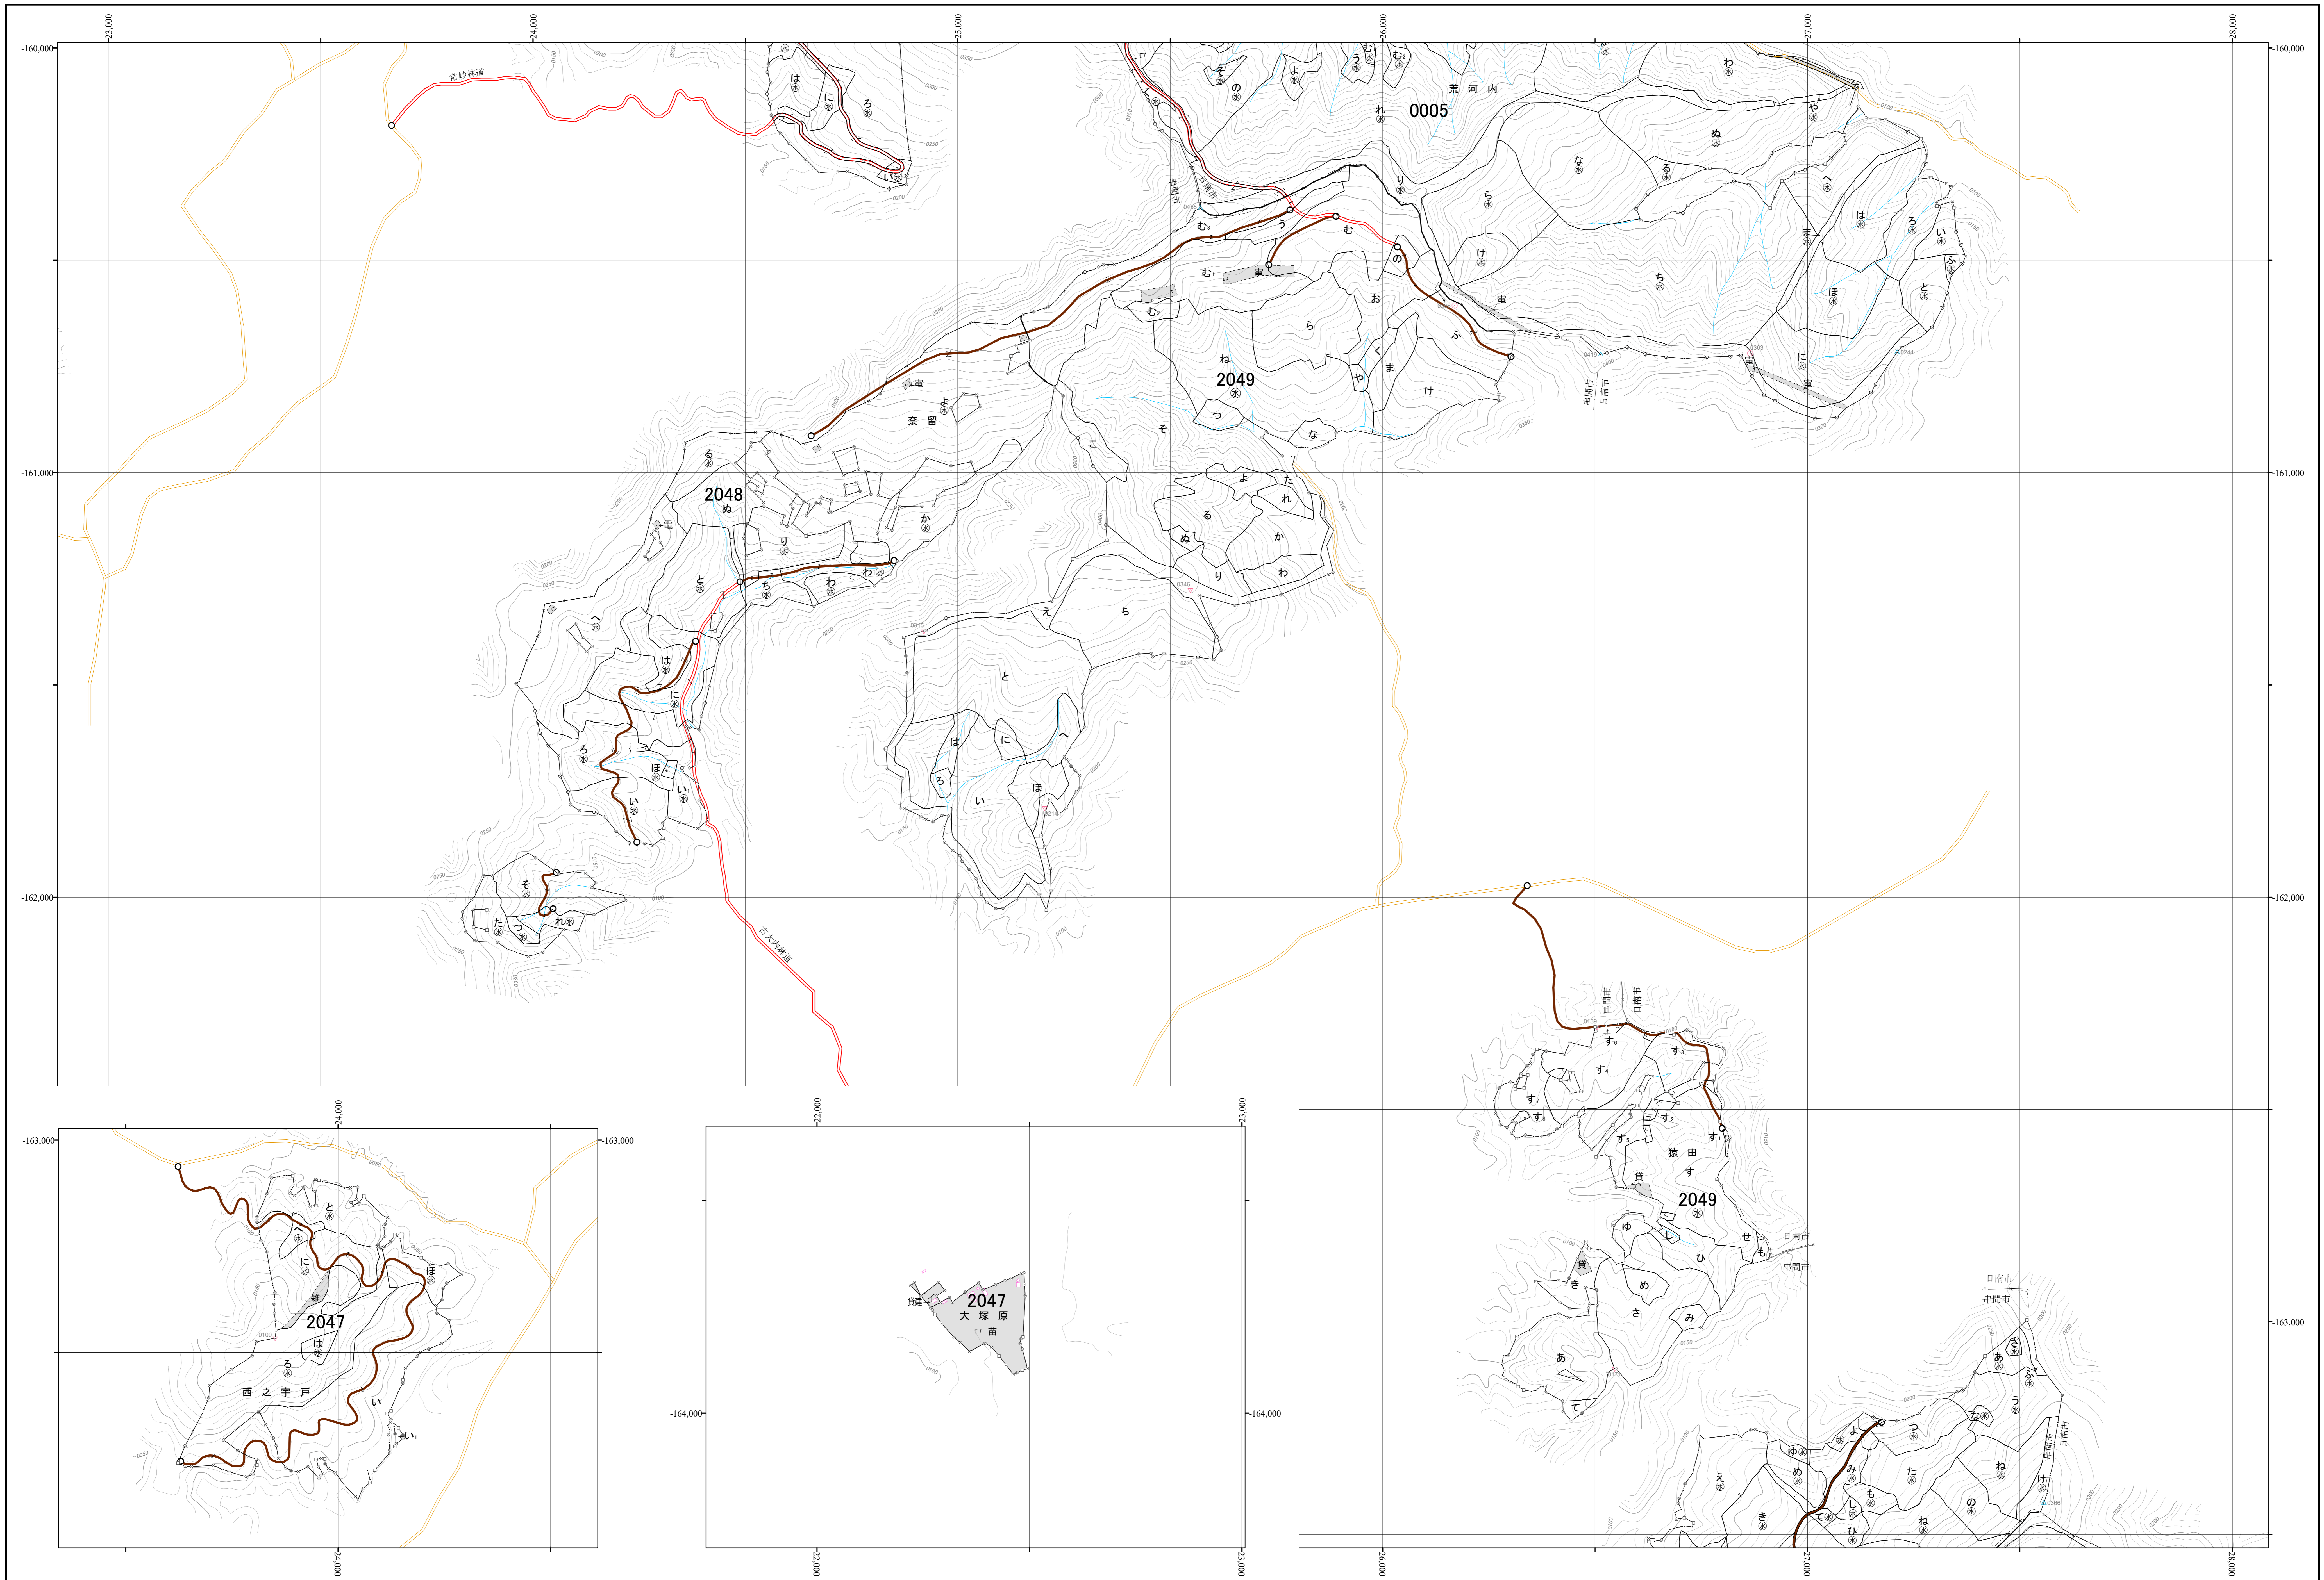

広渡川森林計画区国有林森林計画図  
宮崎南部森林管理署 基本図53 (全63)

第Ⅱ公共座標

九州森林管理局 宮崎南部森林管理署 串間大束担当区

令和元年度策定 第六次国有林野施業実施計画