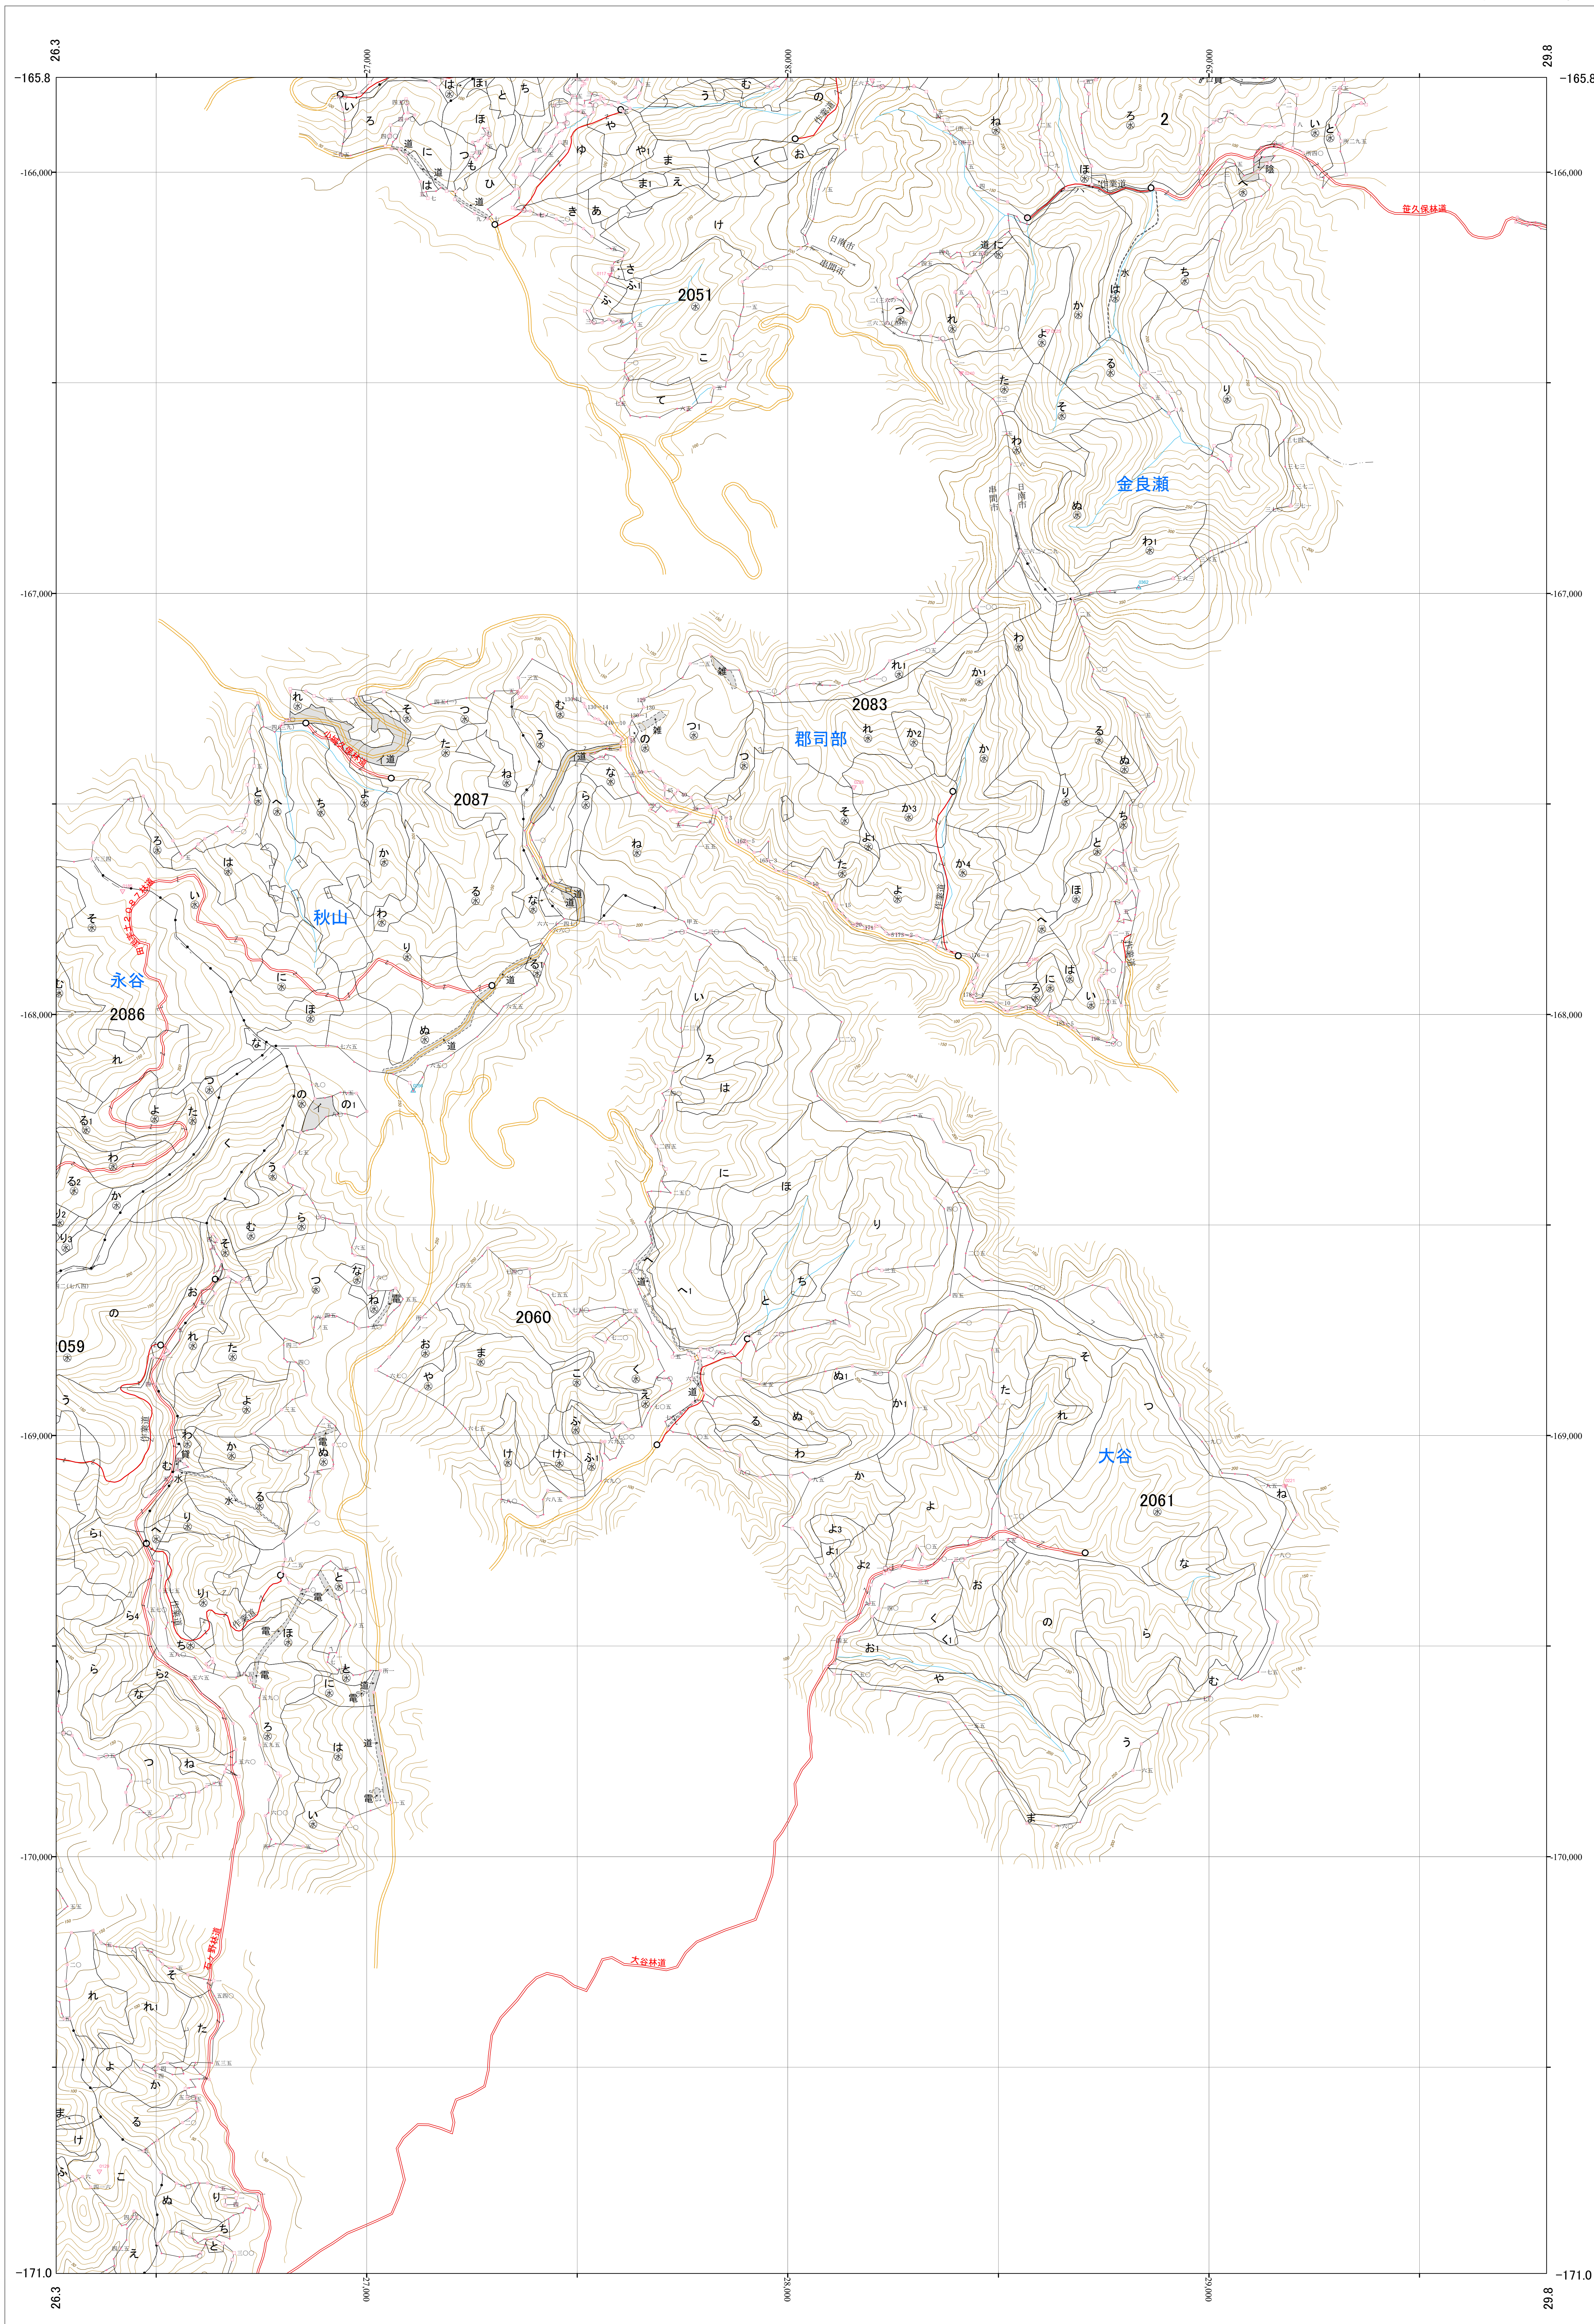

九州森林管理局 広渡川森林計画区
宮崎南部森林管理署 基本図 57 (全63)

第Ⅱ公共座標

6.5

2060, 2061, 2083 林班 広渡 57

2060, 2061, 2083林班 広渡 57

九州森林管理局 宮崎南部森林管理署

令和六年度 第七次策定

1:5,000

0 100 200 300 400 500 1,000m