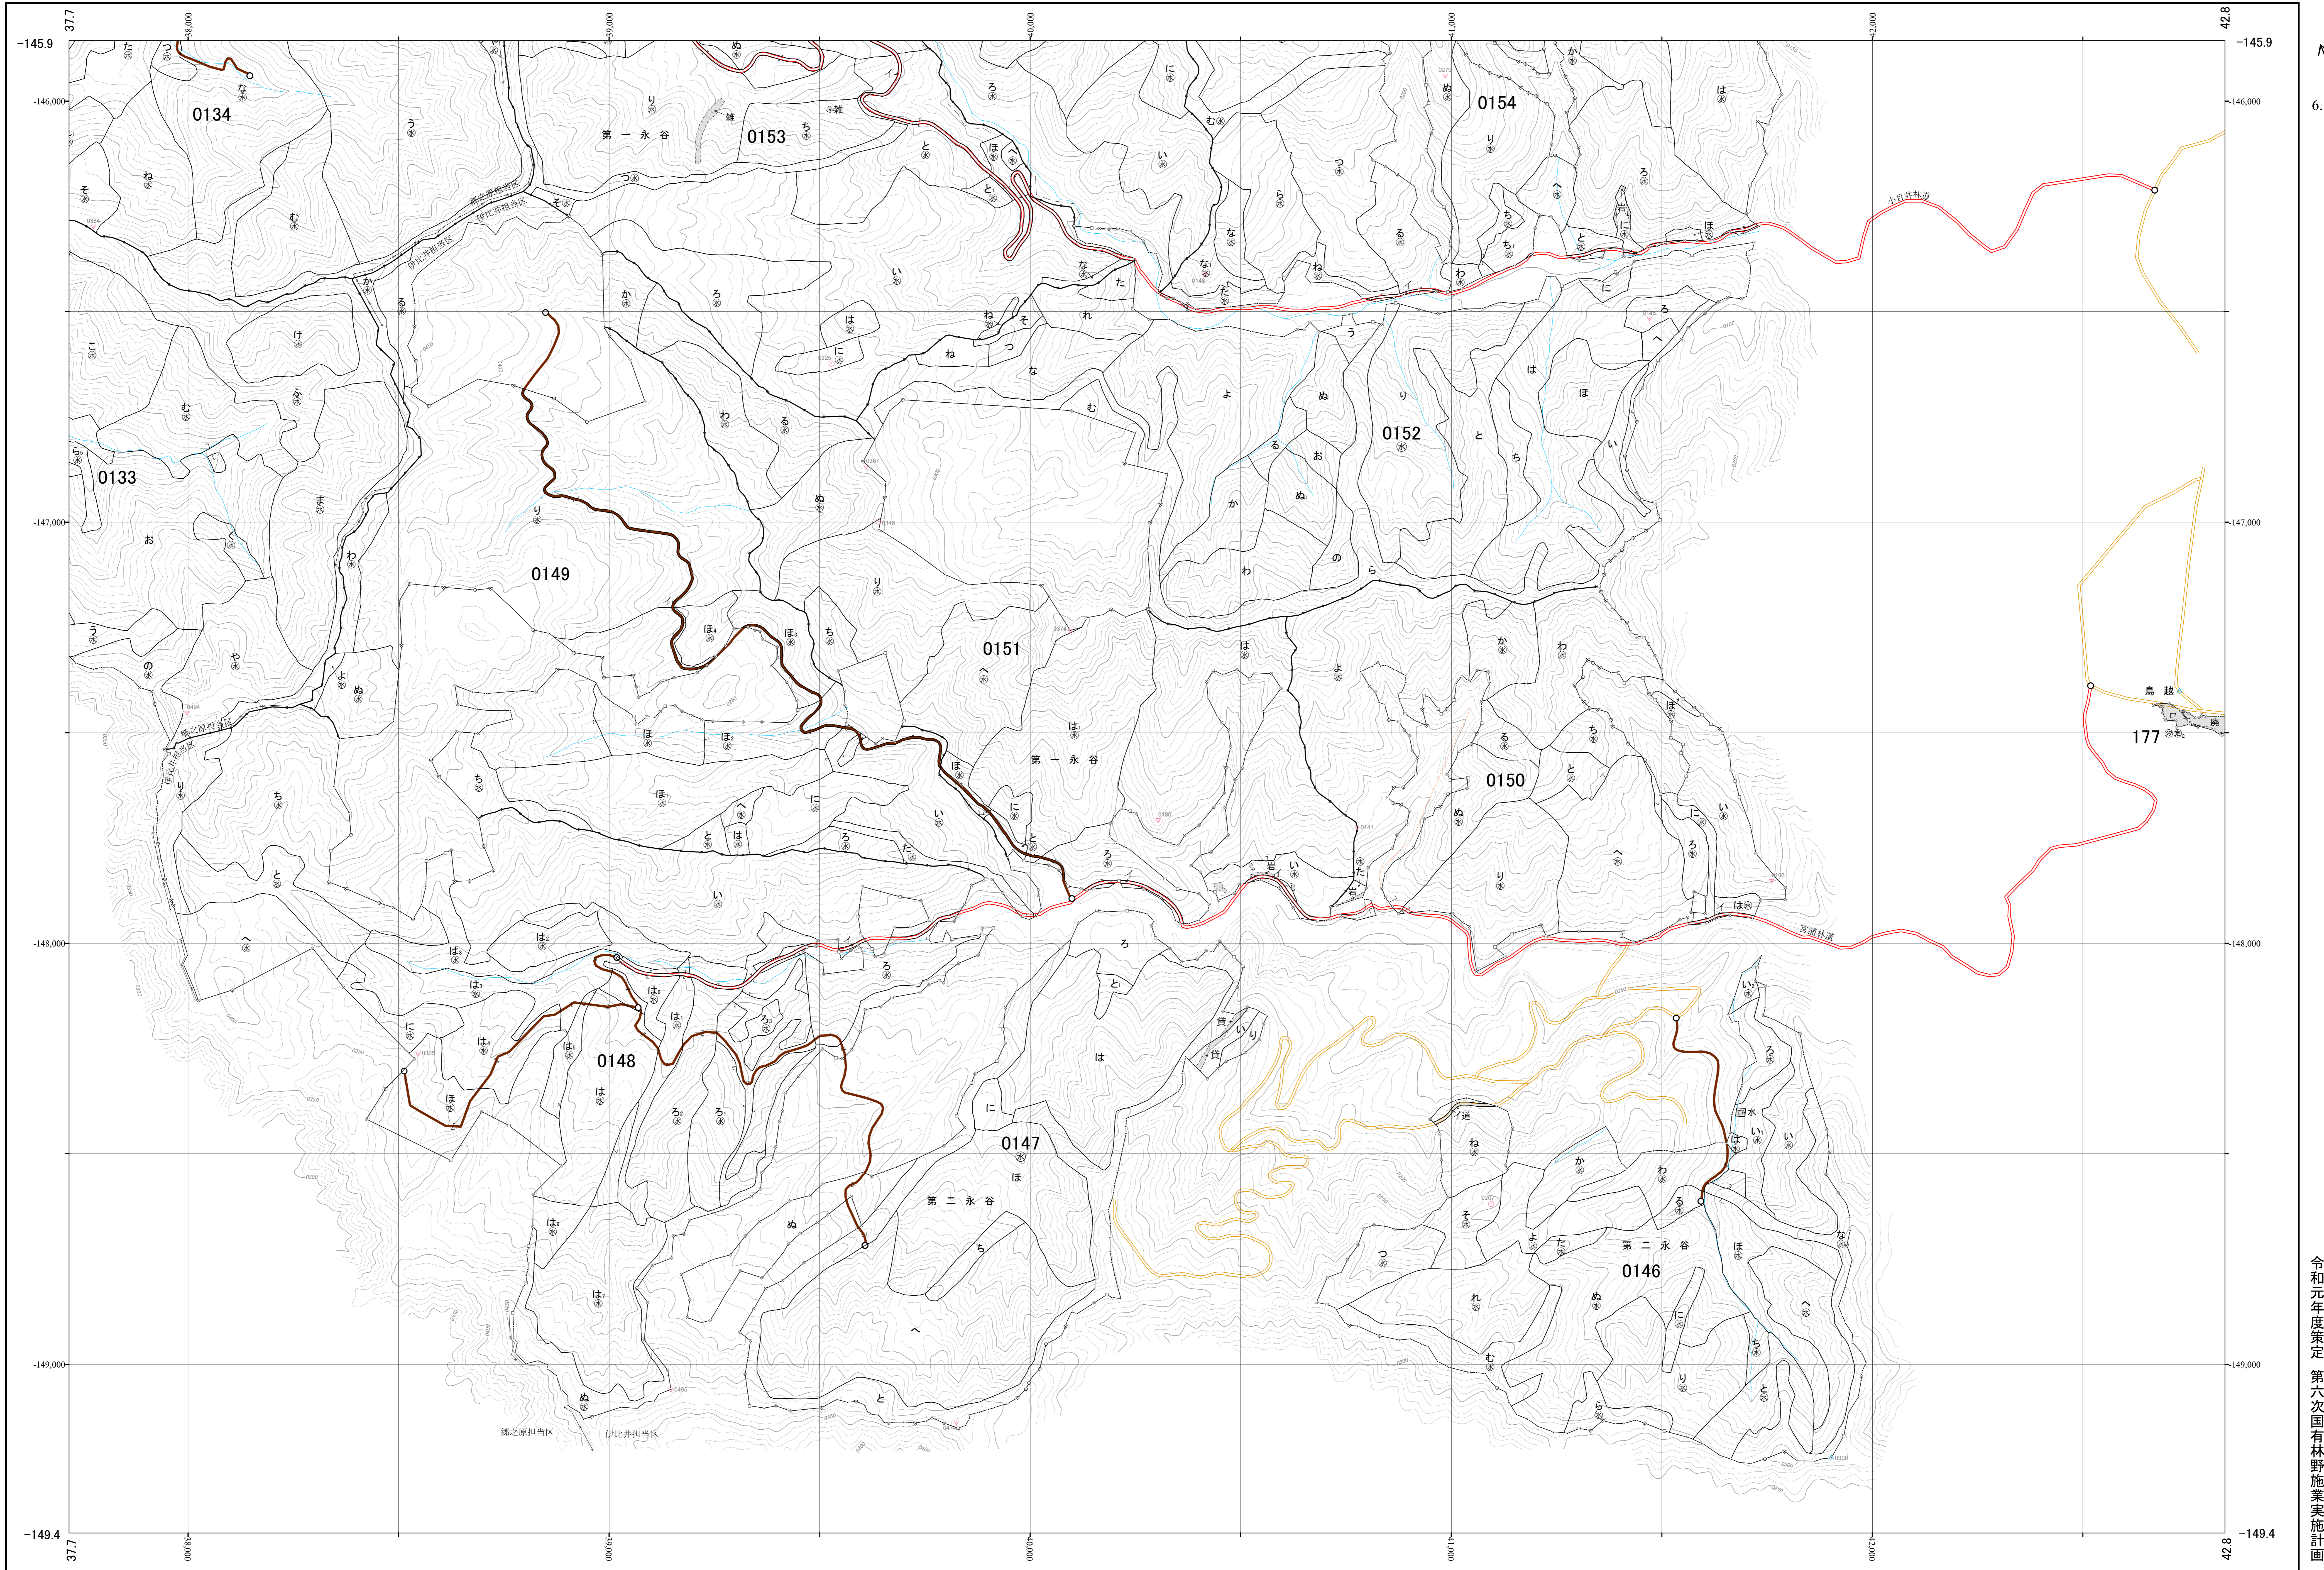

広渡川森林計画区国有林森林計画図
宮崎南部森林管理署 基本図36 (全63)

第Ⅱ公共座標

令和元年度策定 第六次国有林野施業実施計画

九州森林管理局 宮崎南部森林管理署 伊比井担当区

1:5,000
m0 100 200 300 400 500 1,000