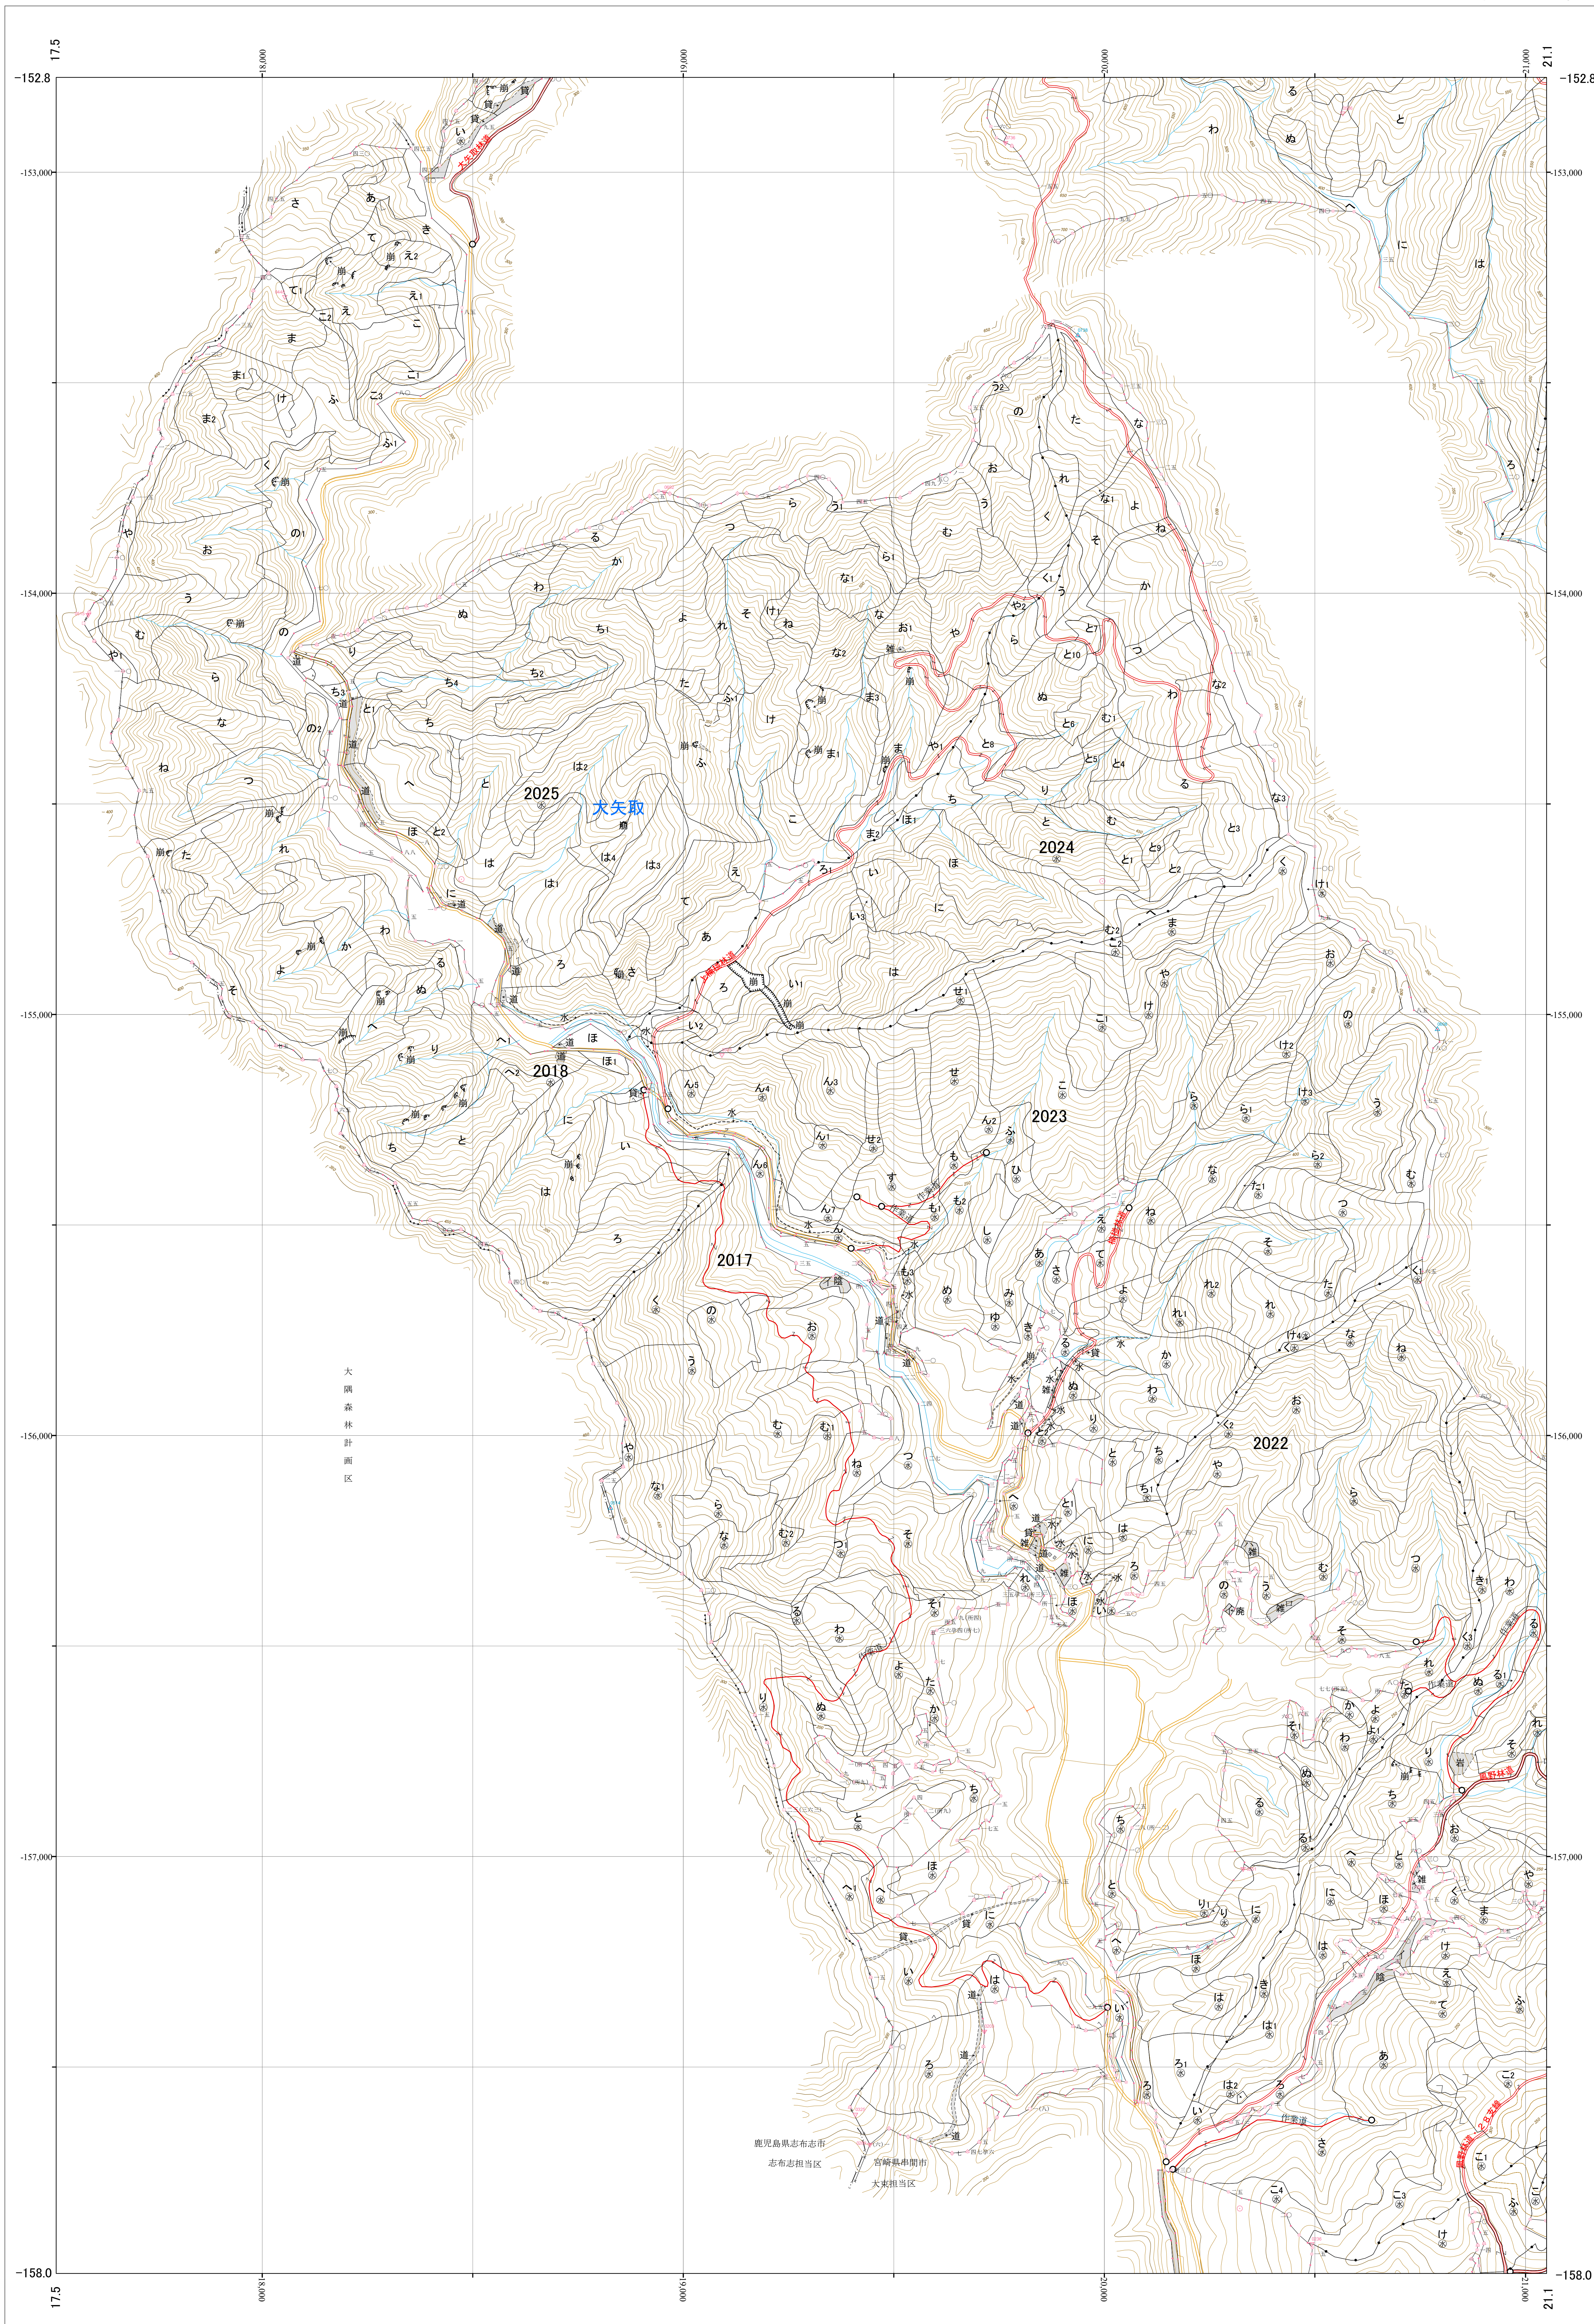

九州森林管理局 広渡川森林計画区  
宮崎南部森林管理署 基本図 46 (全63)

第Ⅱ公共座標

6.54

広渡 46

2017, 2018, 2022~2025林班

大隅森林  
計画区

鹿児島県志布志市  
志布志担当区  
宮崎県和南市  
大東担当区

1:5,000

0 100 200 300 400 500 1,000m

令和六年度 第七次策定

2017, 2018, 2022~2025林班

広渡 46

九州森林管理局 宮崎南部森林管理署