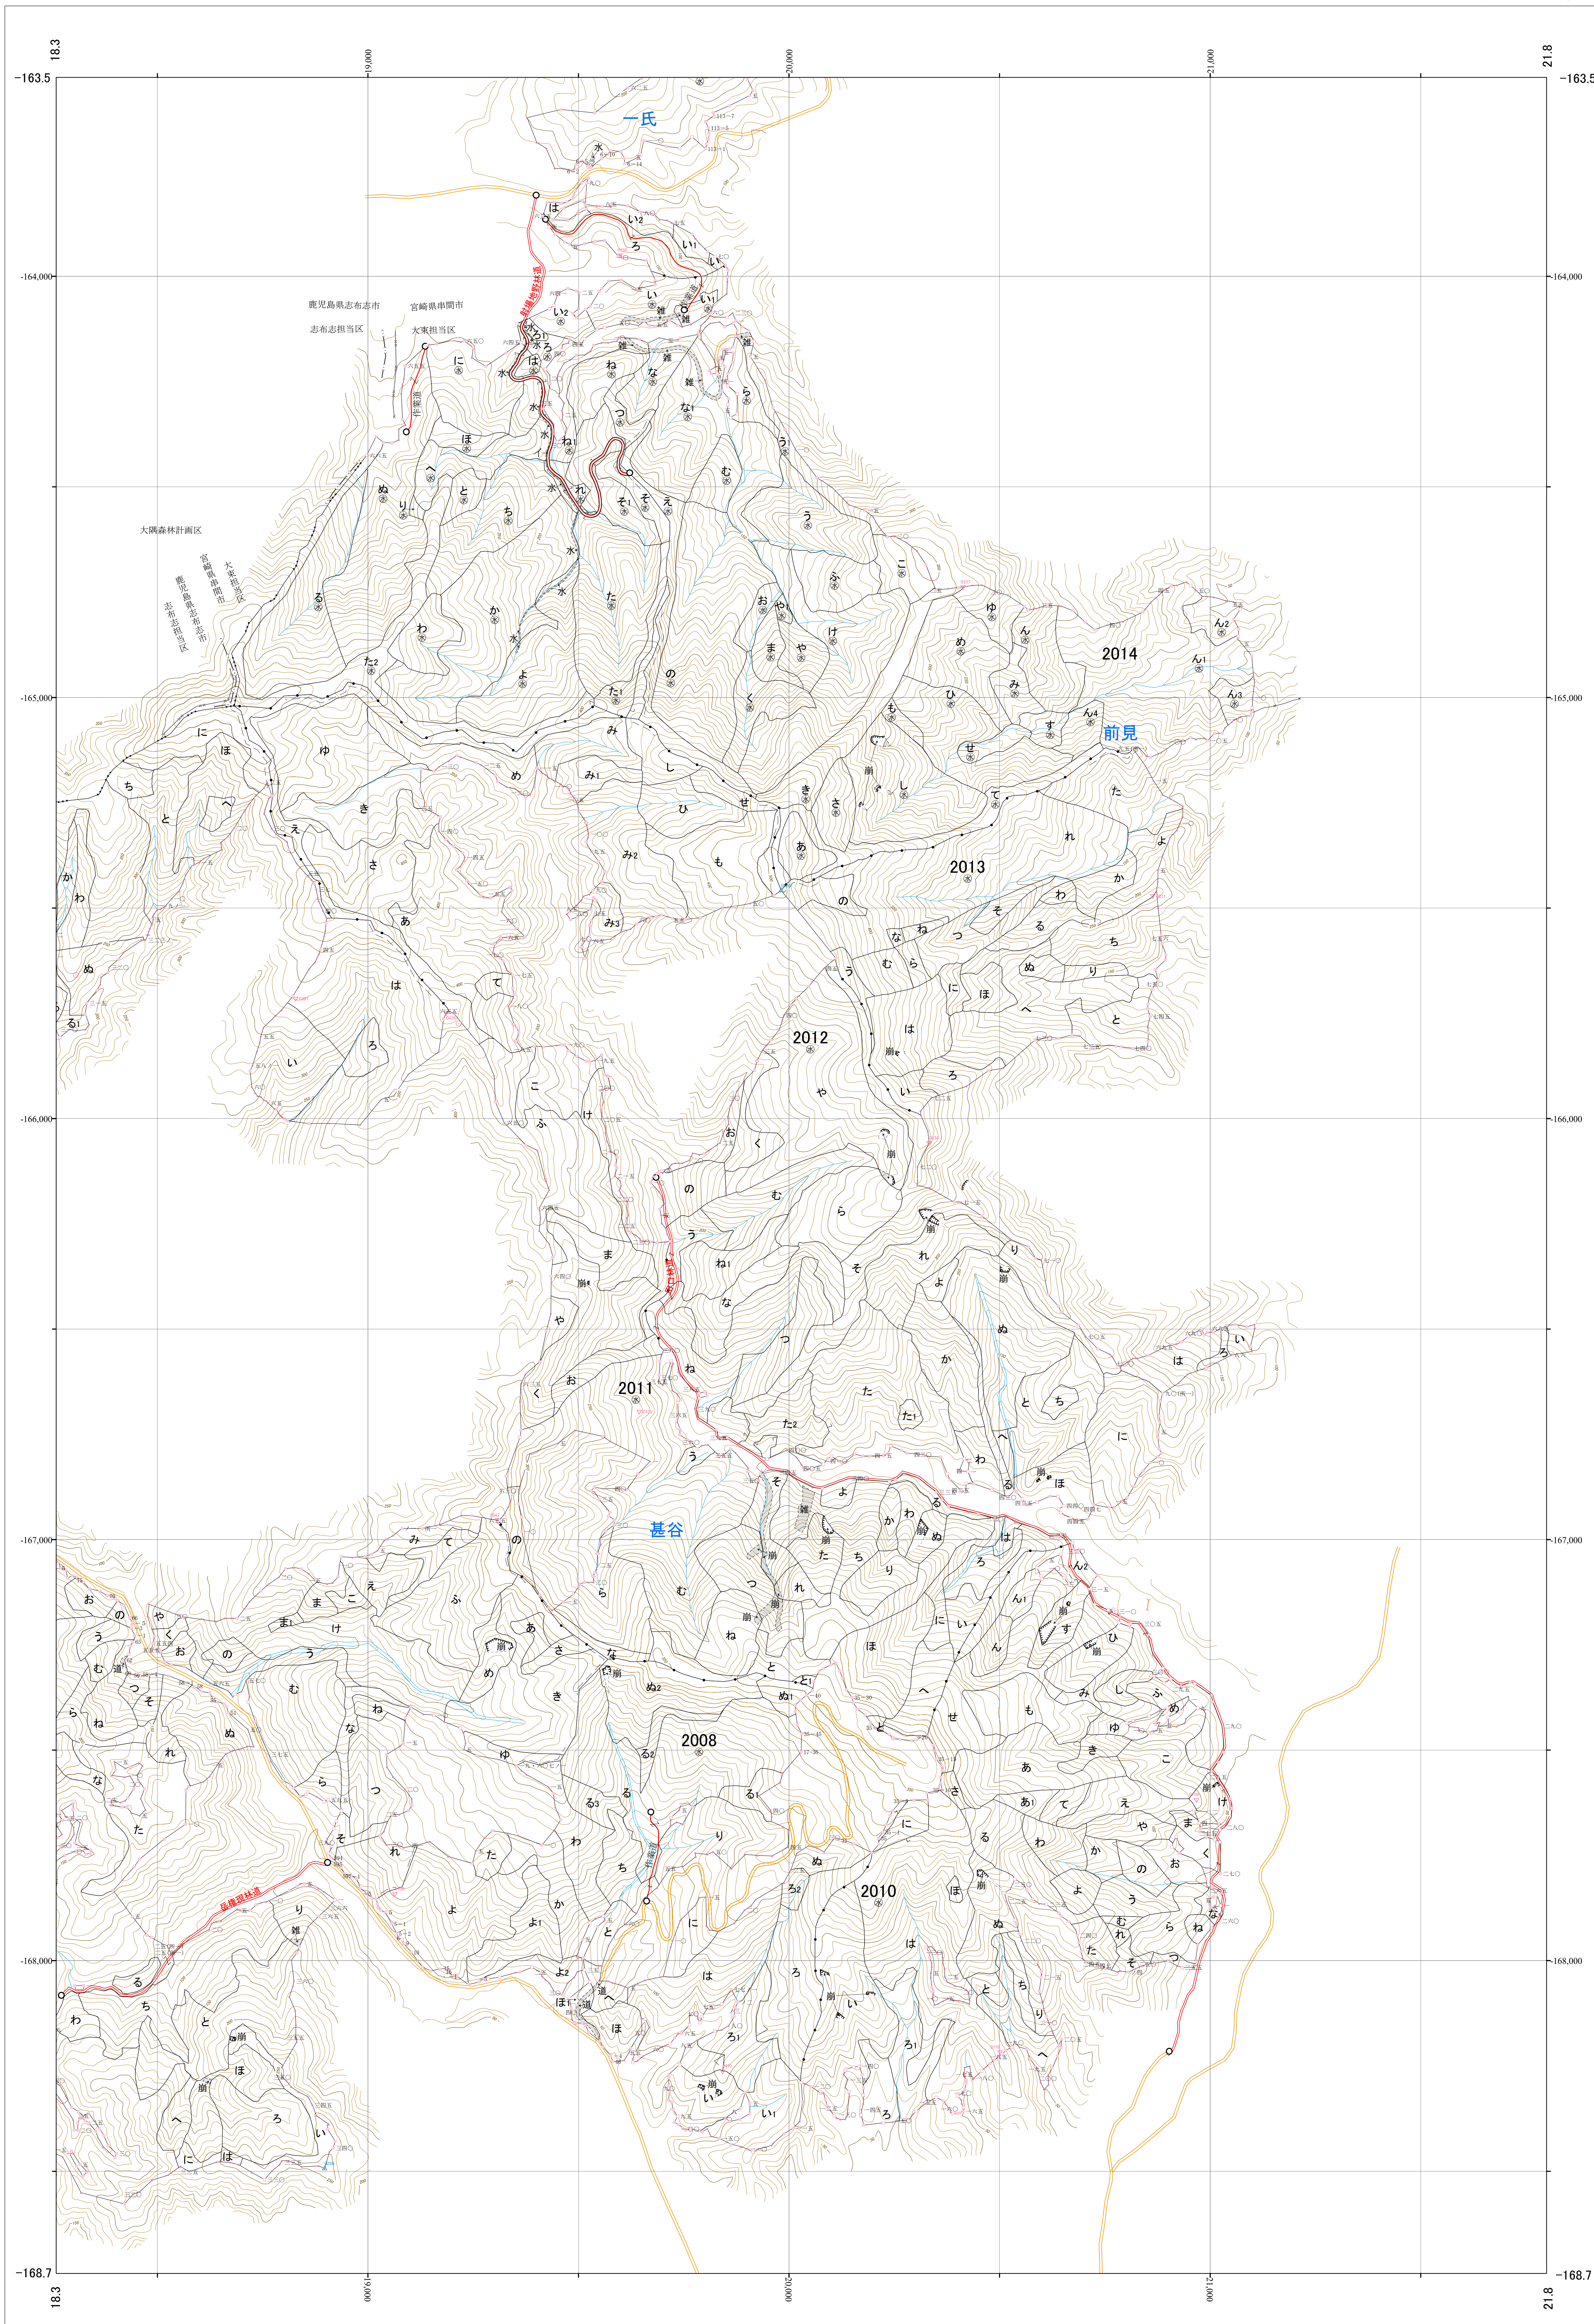

九州森林管理局 広渡川森林計画区  
宮崎南部森林管理署 基本図 44 (全63)

第Ⅱ公共座標

6.51

広渡 44

2008. 2010~2014 林班

1:5,000

0 100 200 300 400 500 1,000m

令和六年度 第七次策定

2008. 2010~2014林班 広渡 44

九州森林管理局 宮崎南部森林管理署