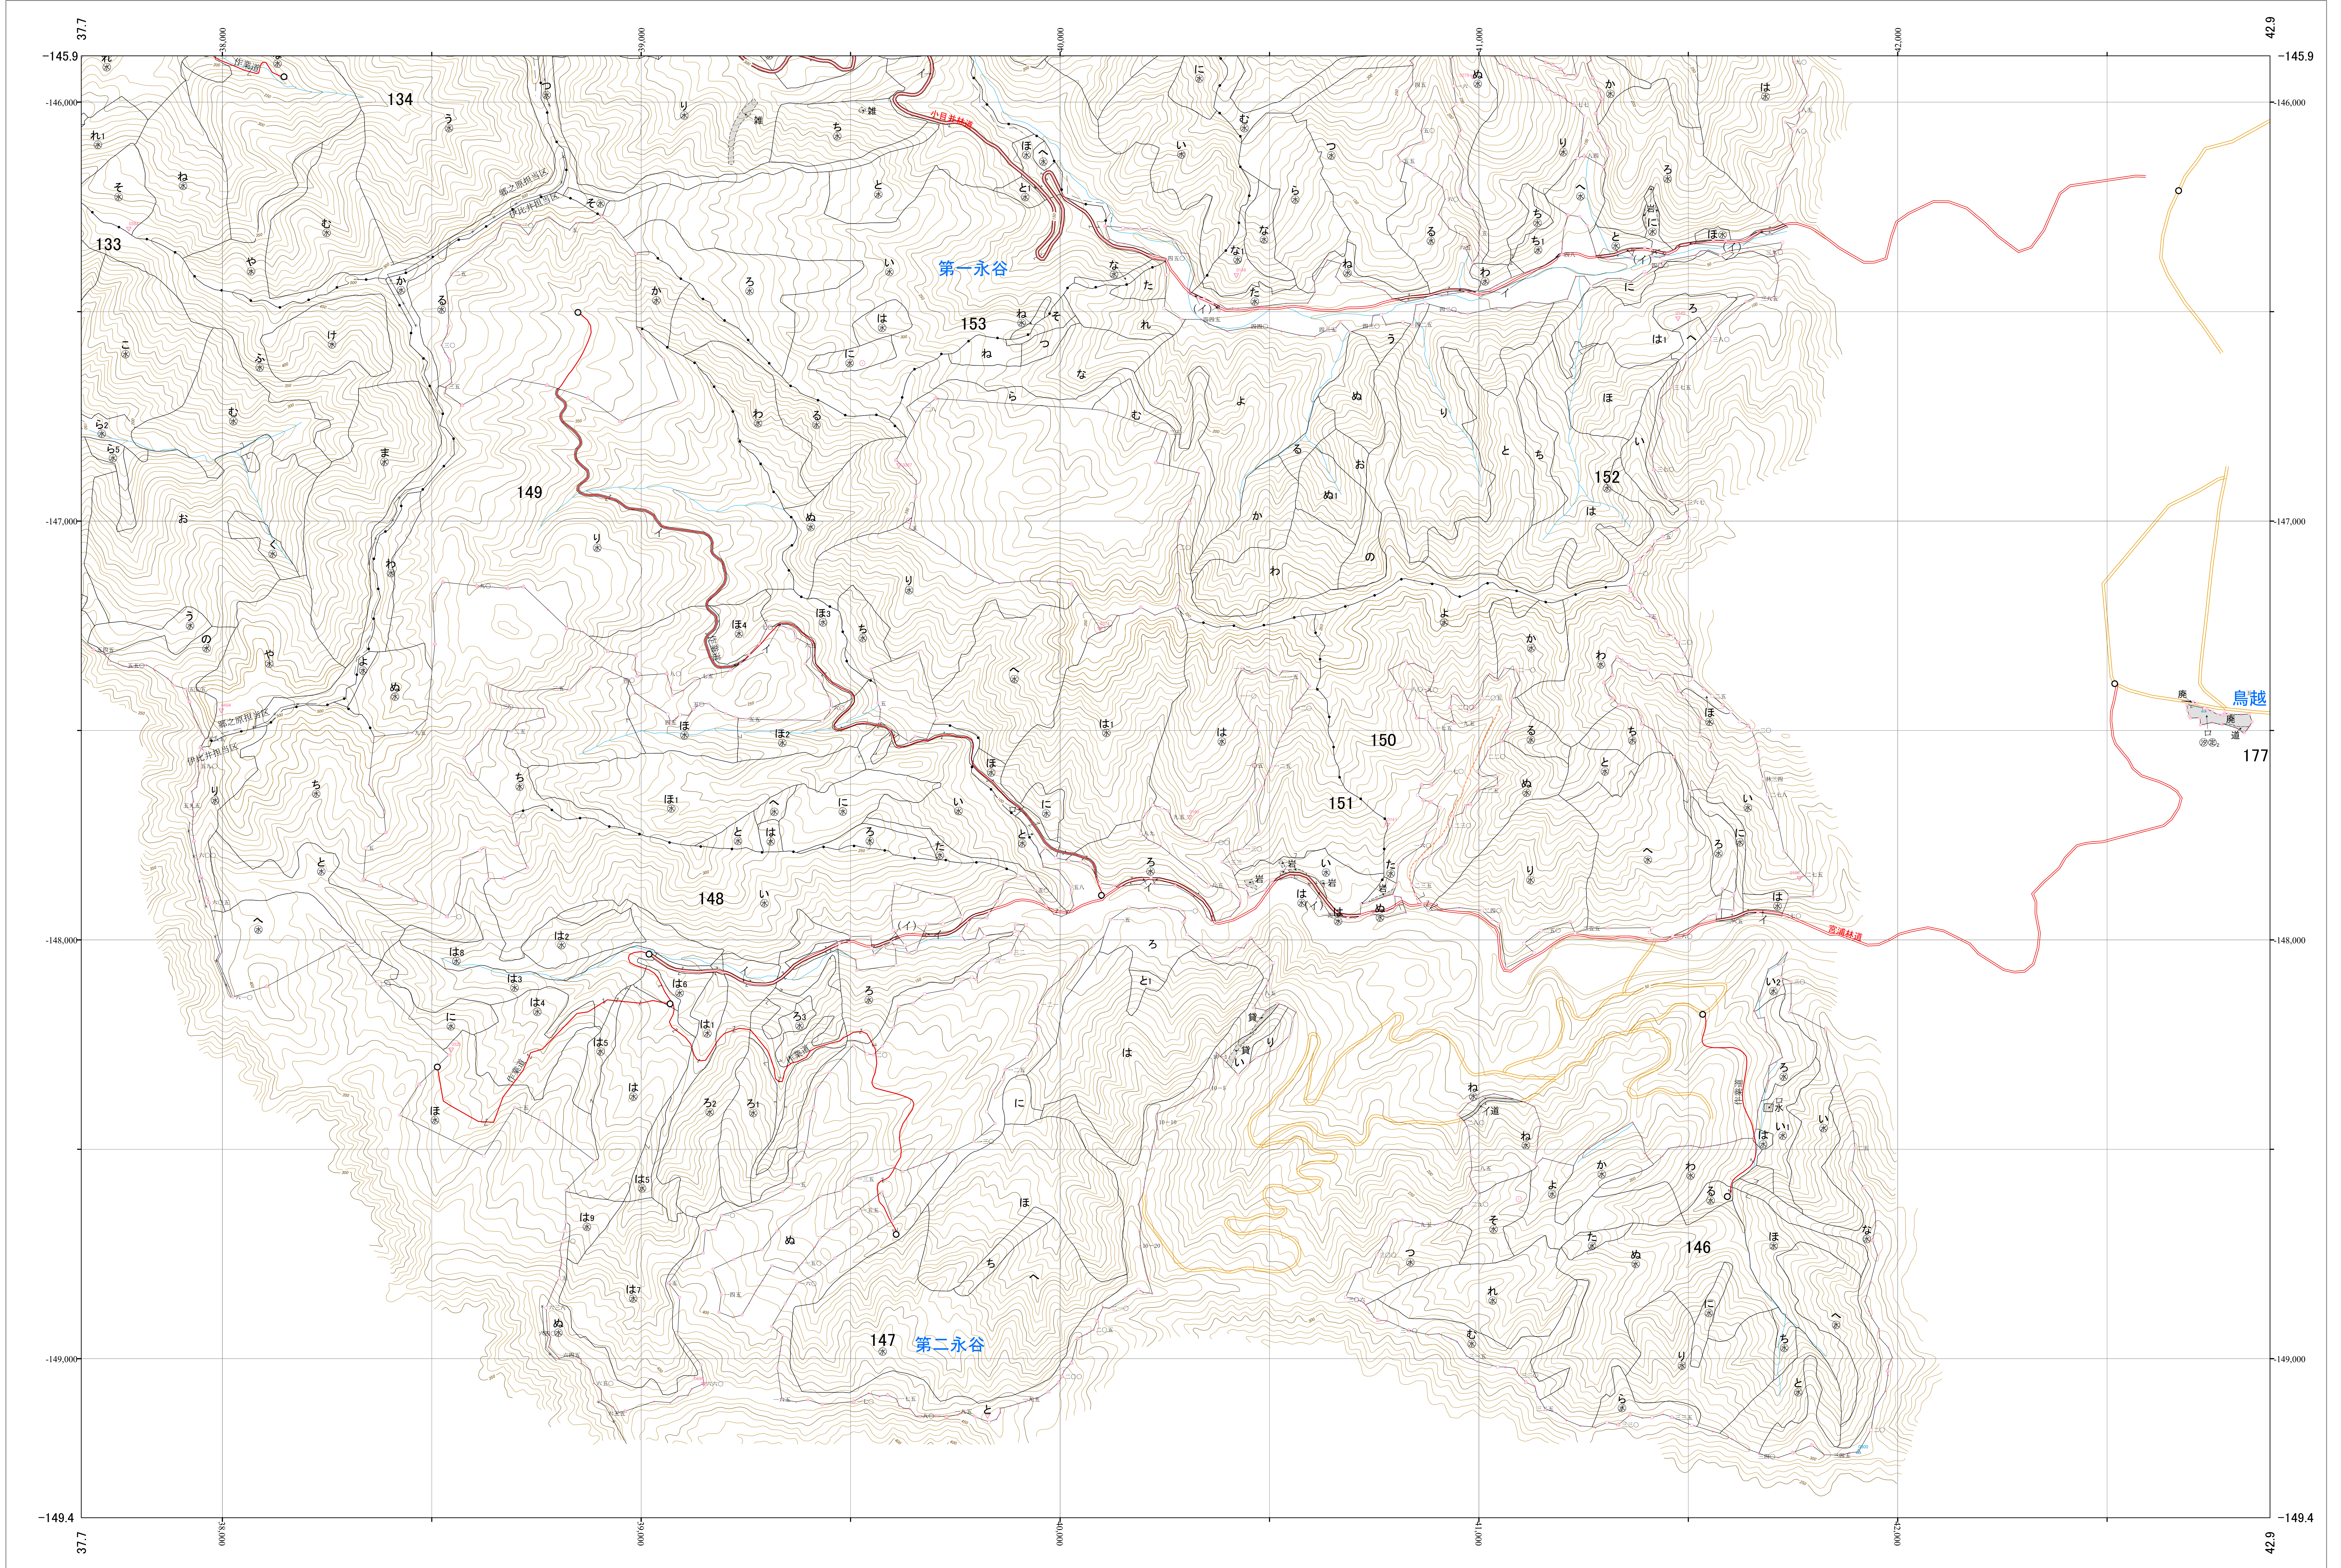

# 九州森林管理局 広渡川森林計画区 宮崎南部森林管理署 基本図 36 (全63)

第Ⅱ公共座標

九州森林管理局 宮崎南部森林管理署

令和六年度 第七次策定