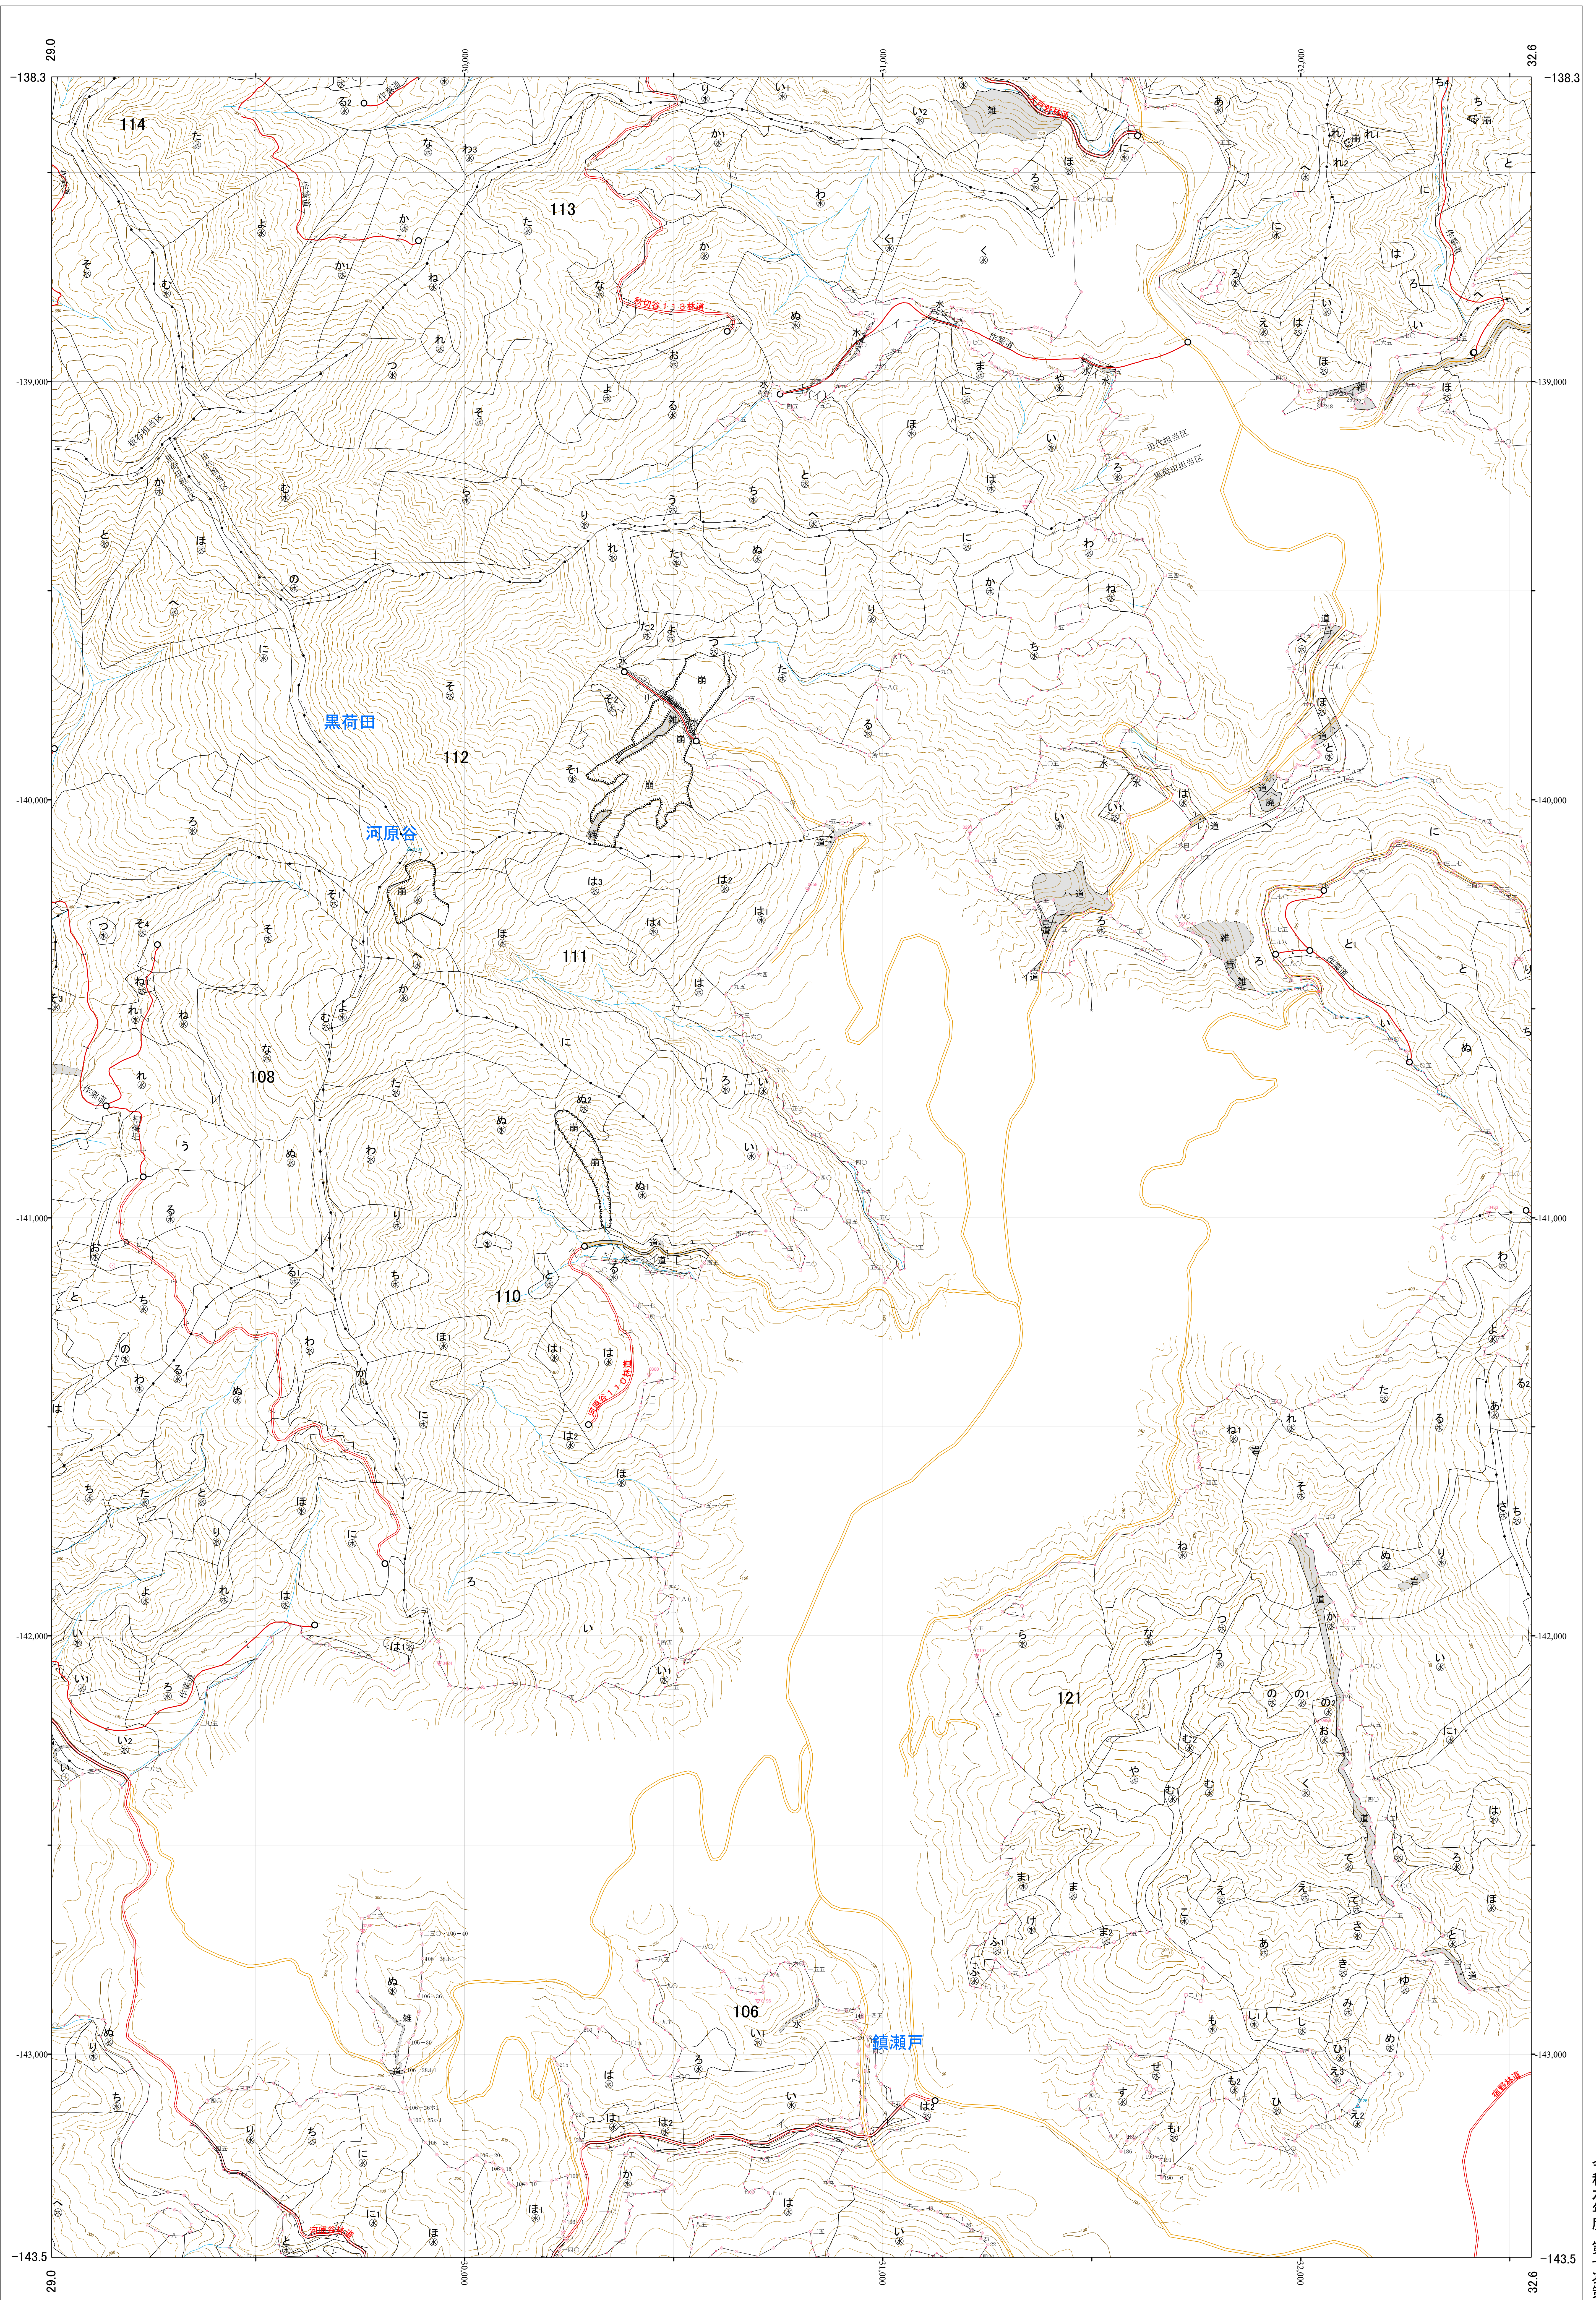

九州森林管理局 広渡川森林計画区
宮崎南部森林管理署 基本図 27 (全63)

第Ⅱ公共座標

6.59

110~112 林班 広渡 27

110~112林班 広渡 27

九州森林管理局 宮崎南部森林管理署

令和六年度 第七次策定

1:5,000

0 100 200 300 400 500 1,000m