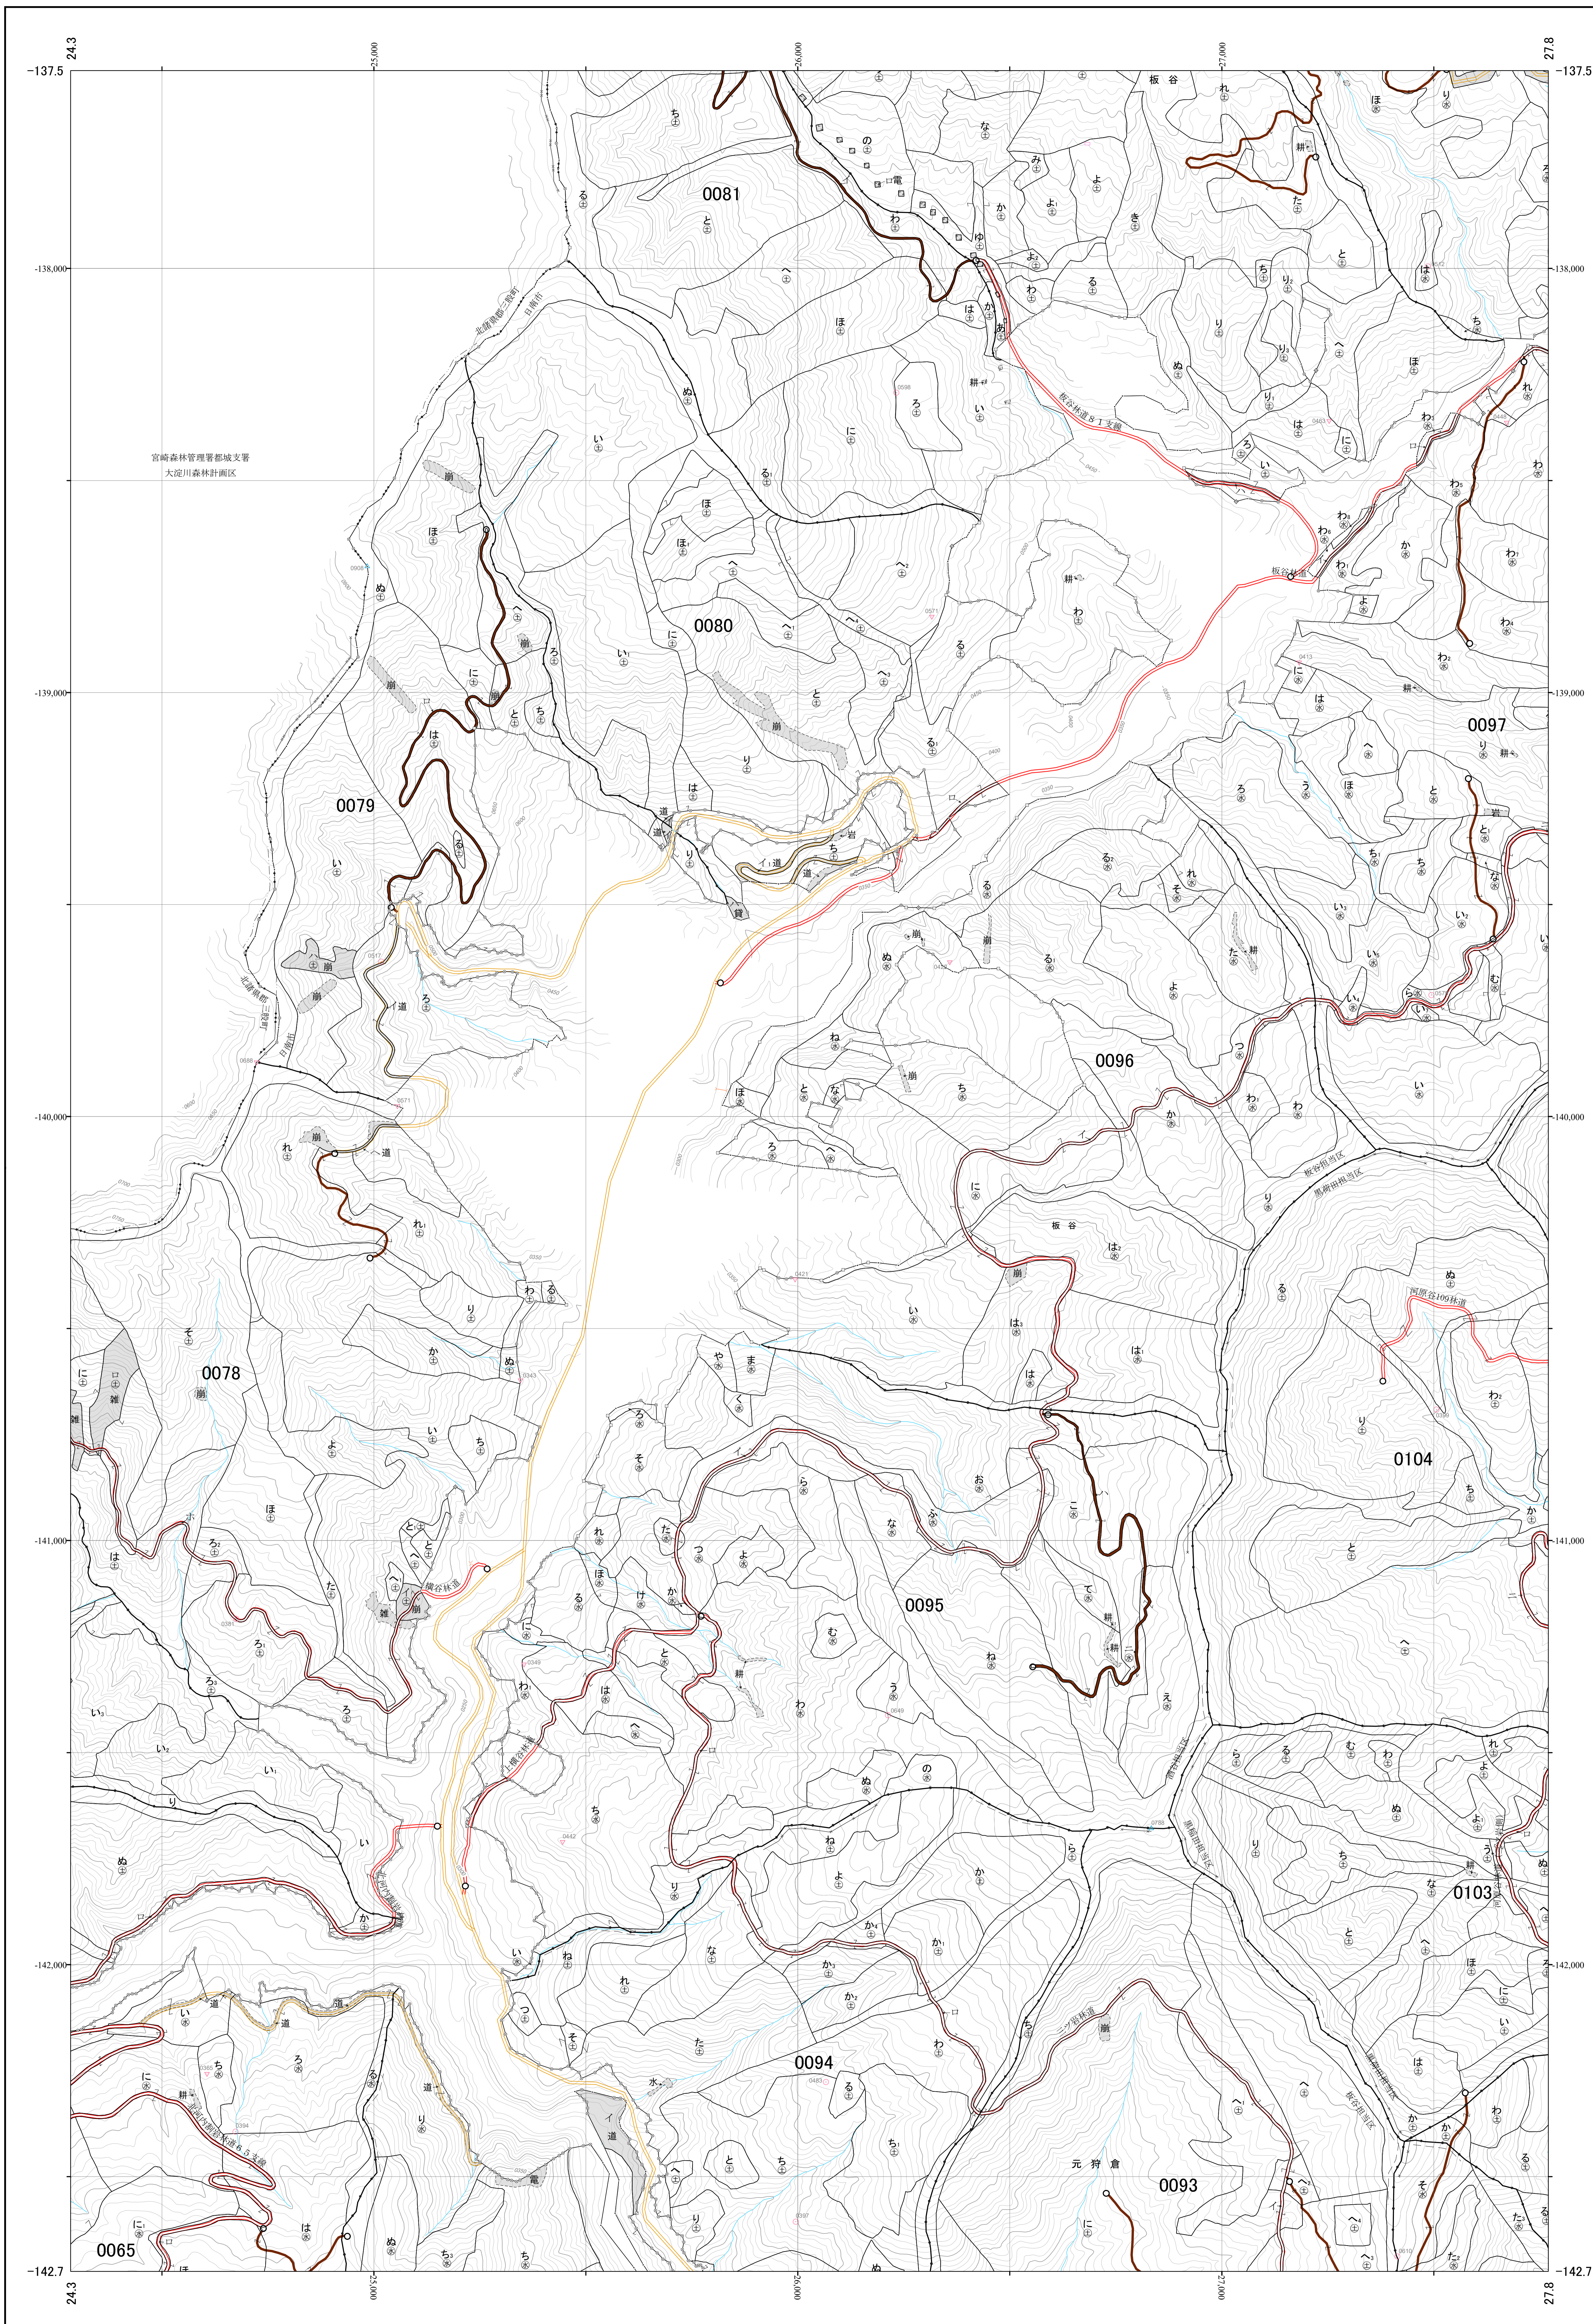

広渡川森林計画区国有林森林計画図  
宮崎南部森林管理署 基本図20 (全63)

第II公共座標

1:5,000  
m0 100 200 300 400 500 1,000