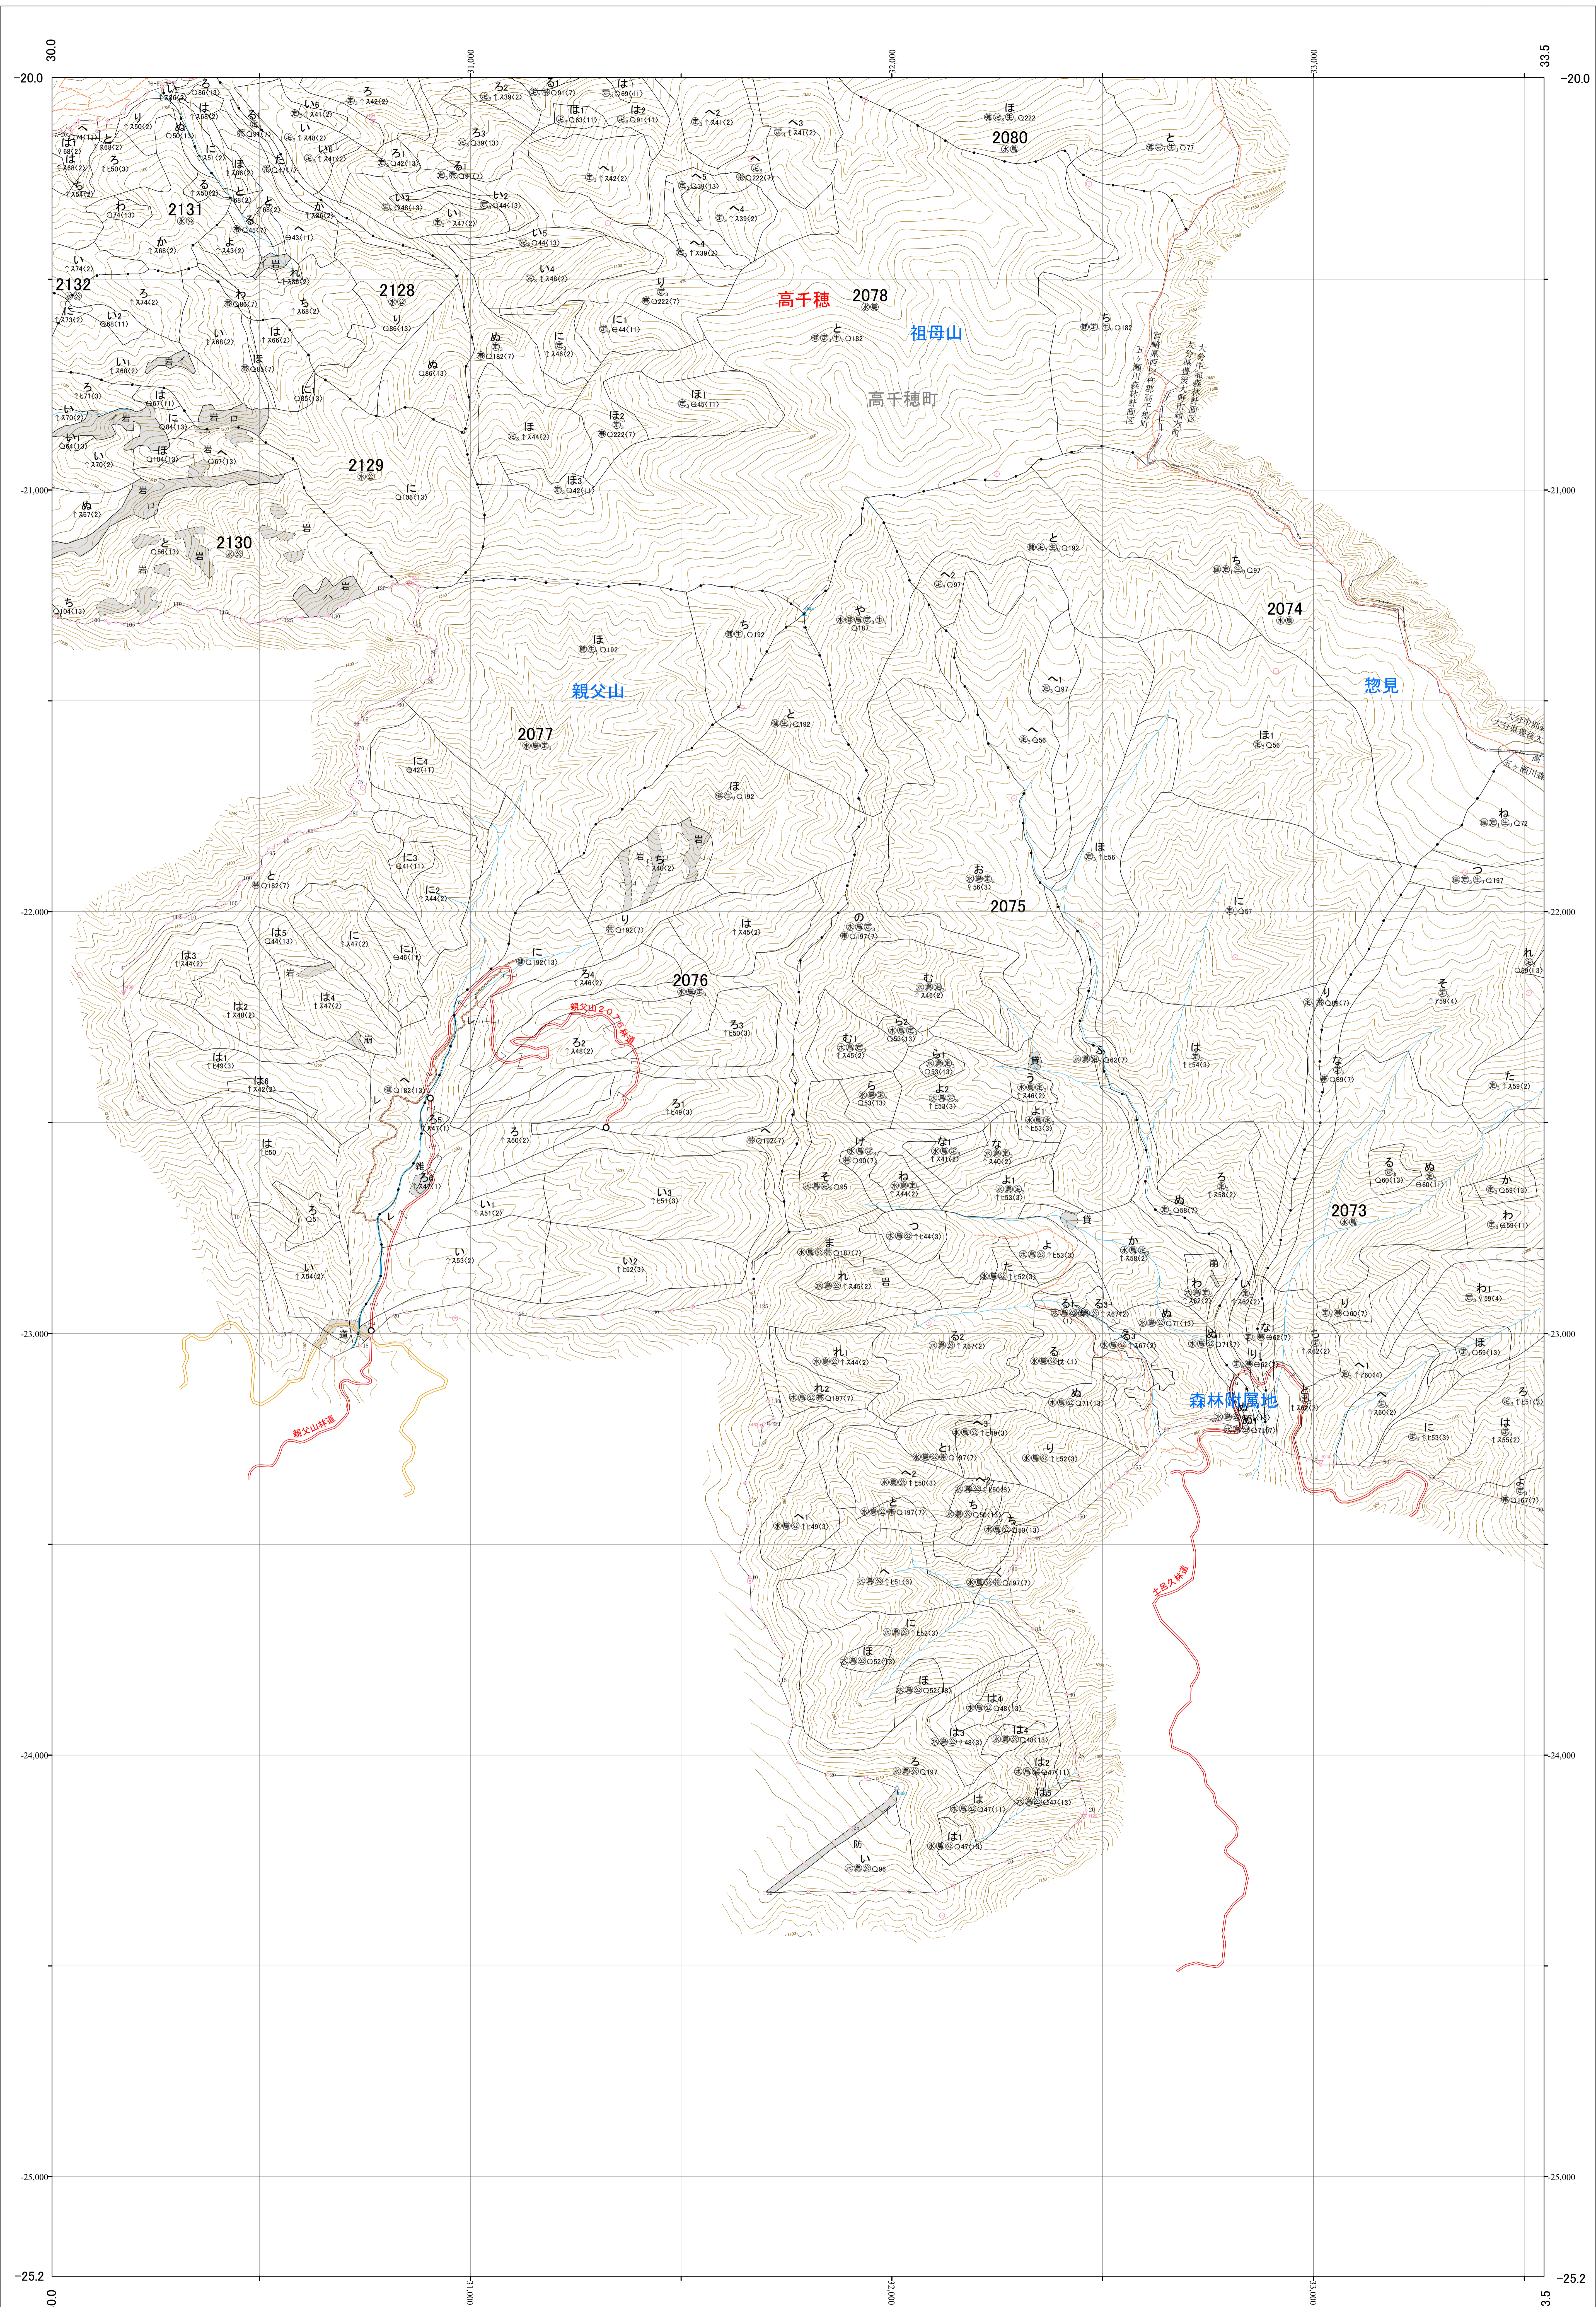

九州森林管理局 五ヶ瀬川森林計画区  
宮崎北部森林管理署 基本図 37(全44)

第Ⅱ公共座標

6.93

五瀬 37

林班番号: 2074~2077

林班番号: 2072~2077

1:5,000

0 100 200 300 400 500 1,000m