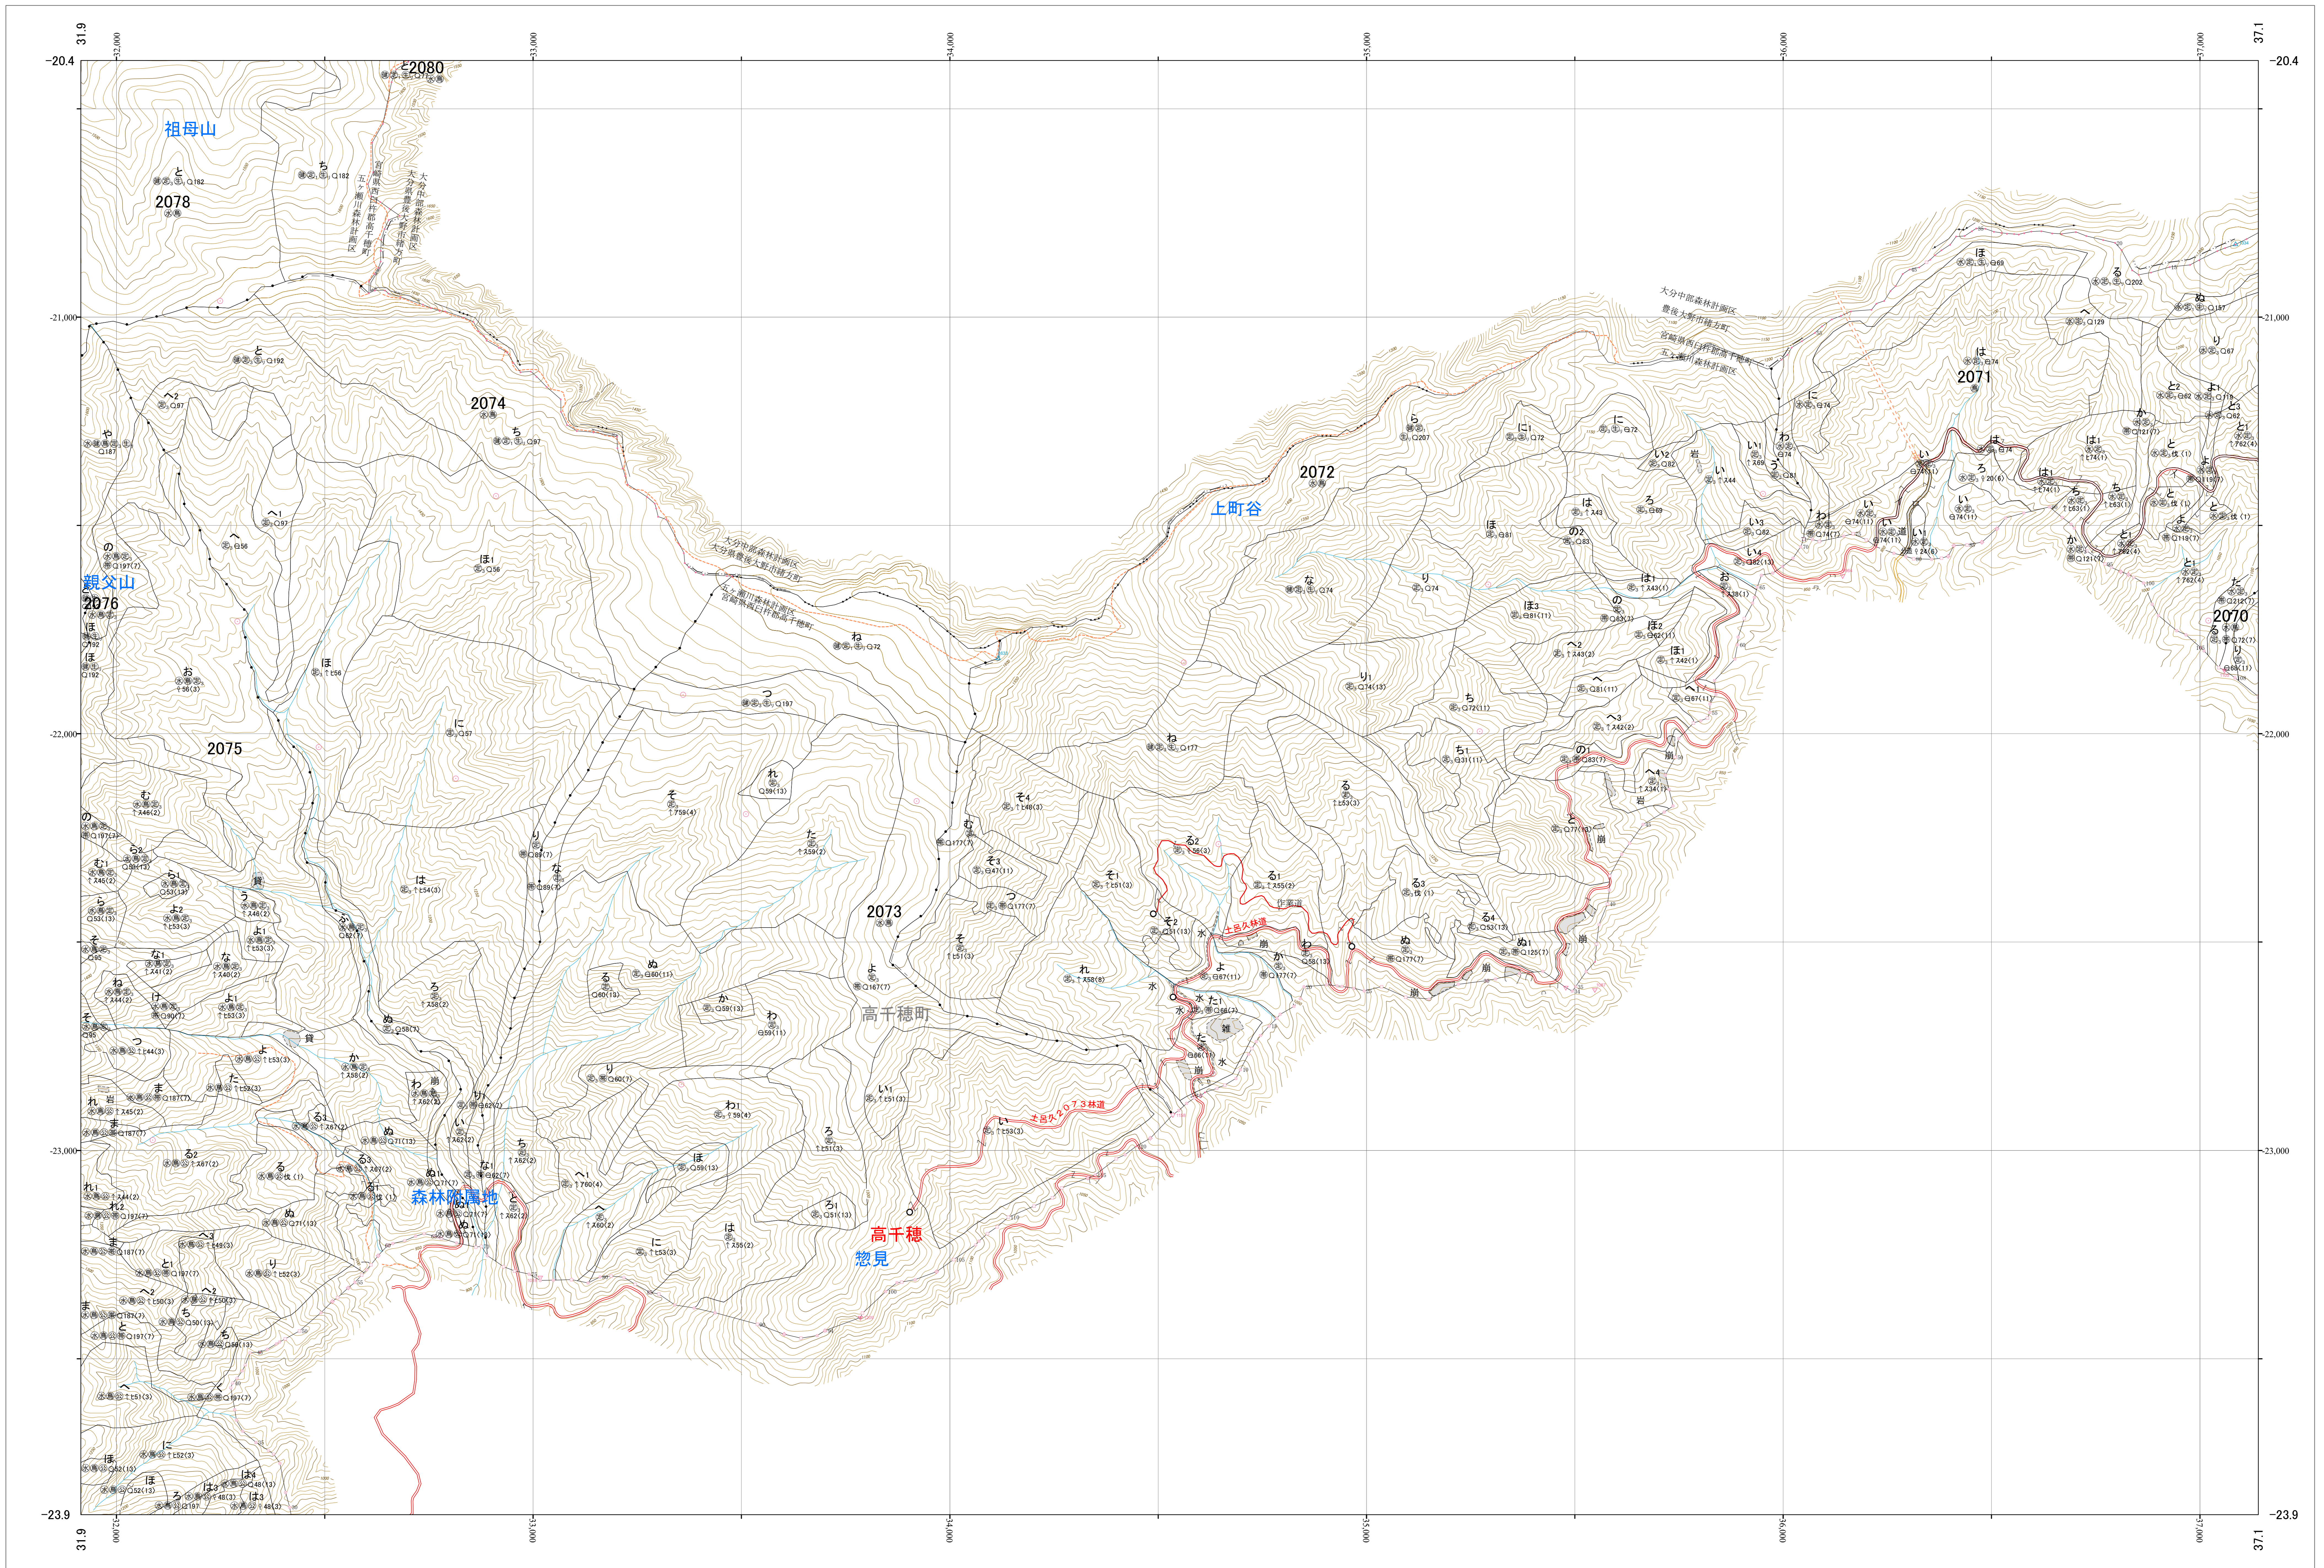

九州森林管理局 五ヶ瀬川森林計画区
宮崎北部森林管理署 基本図 36 (全44)

第II公共座標

林班番号: 2072・2073

五瀬 36

林班番号: 2072・2073

令和五年度 第六次樹立

九州森林管理局 宮崎北部森林管理署

五瀬 36