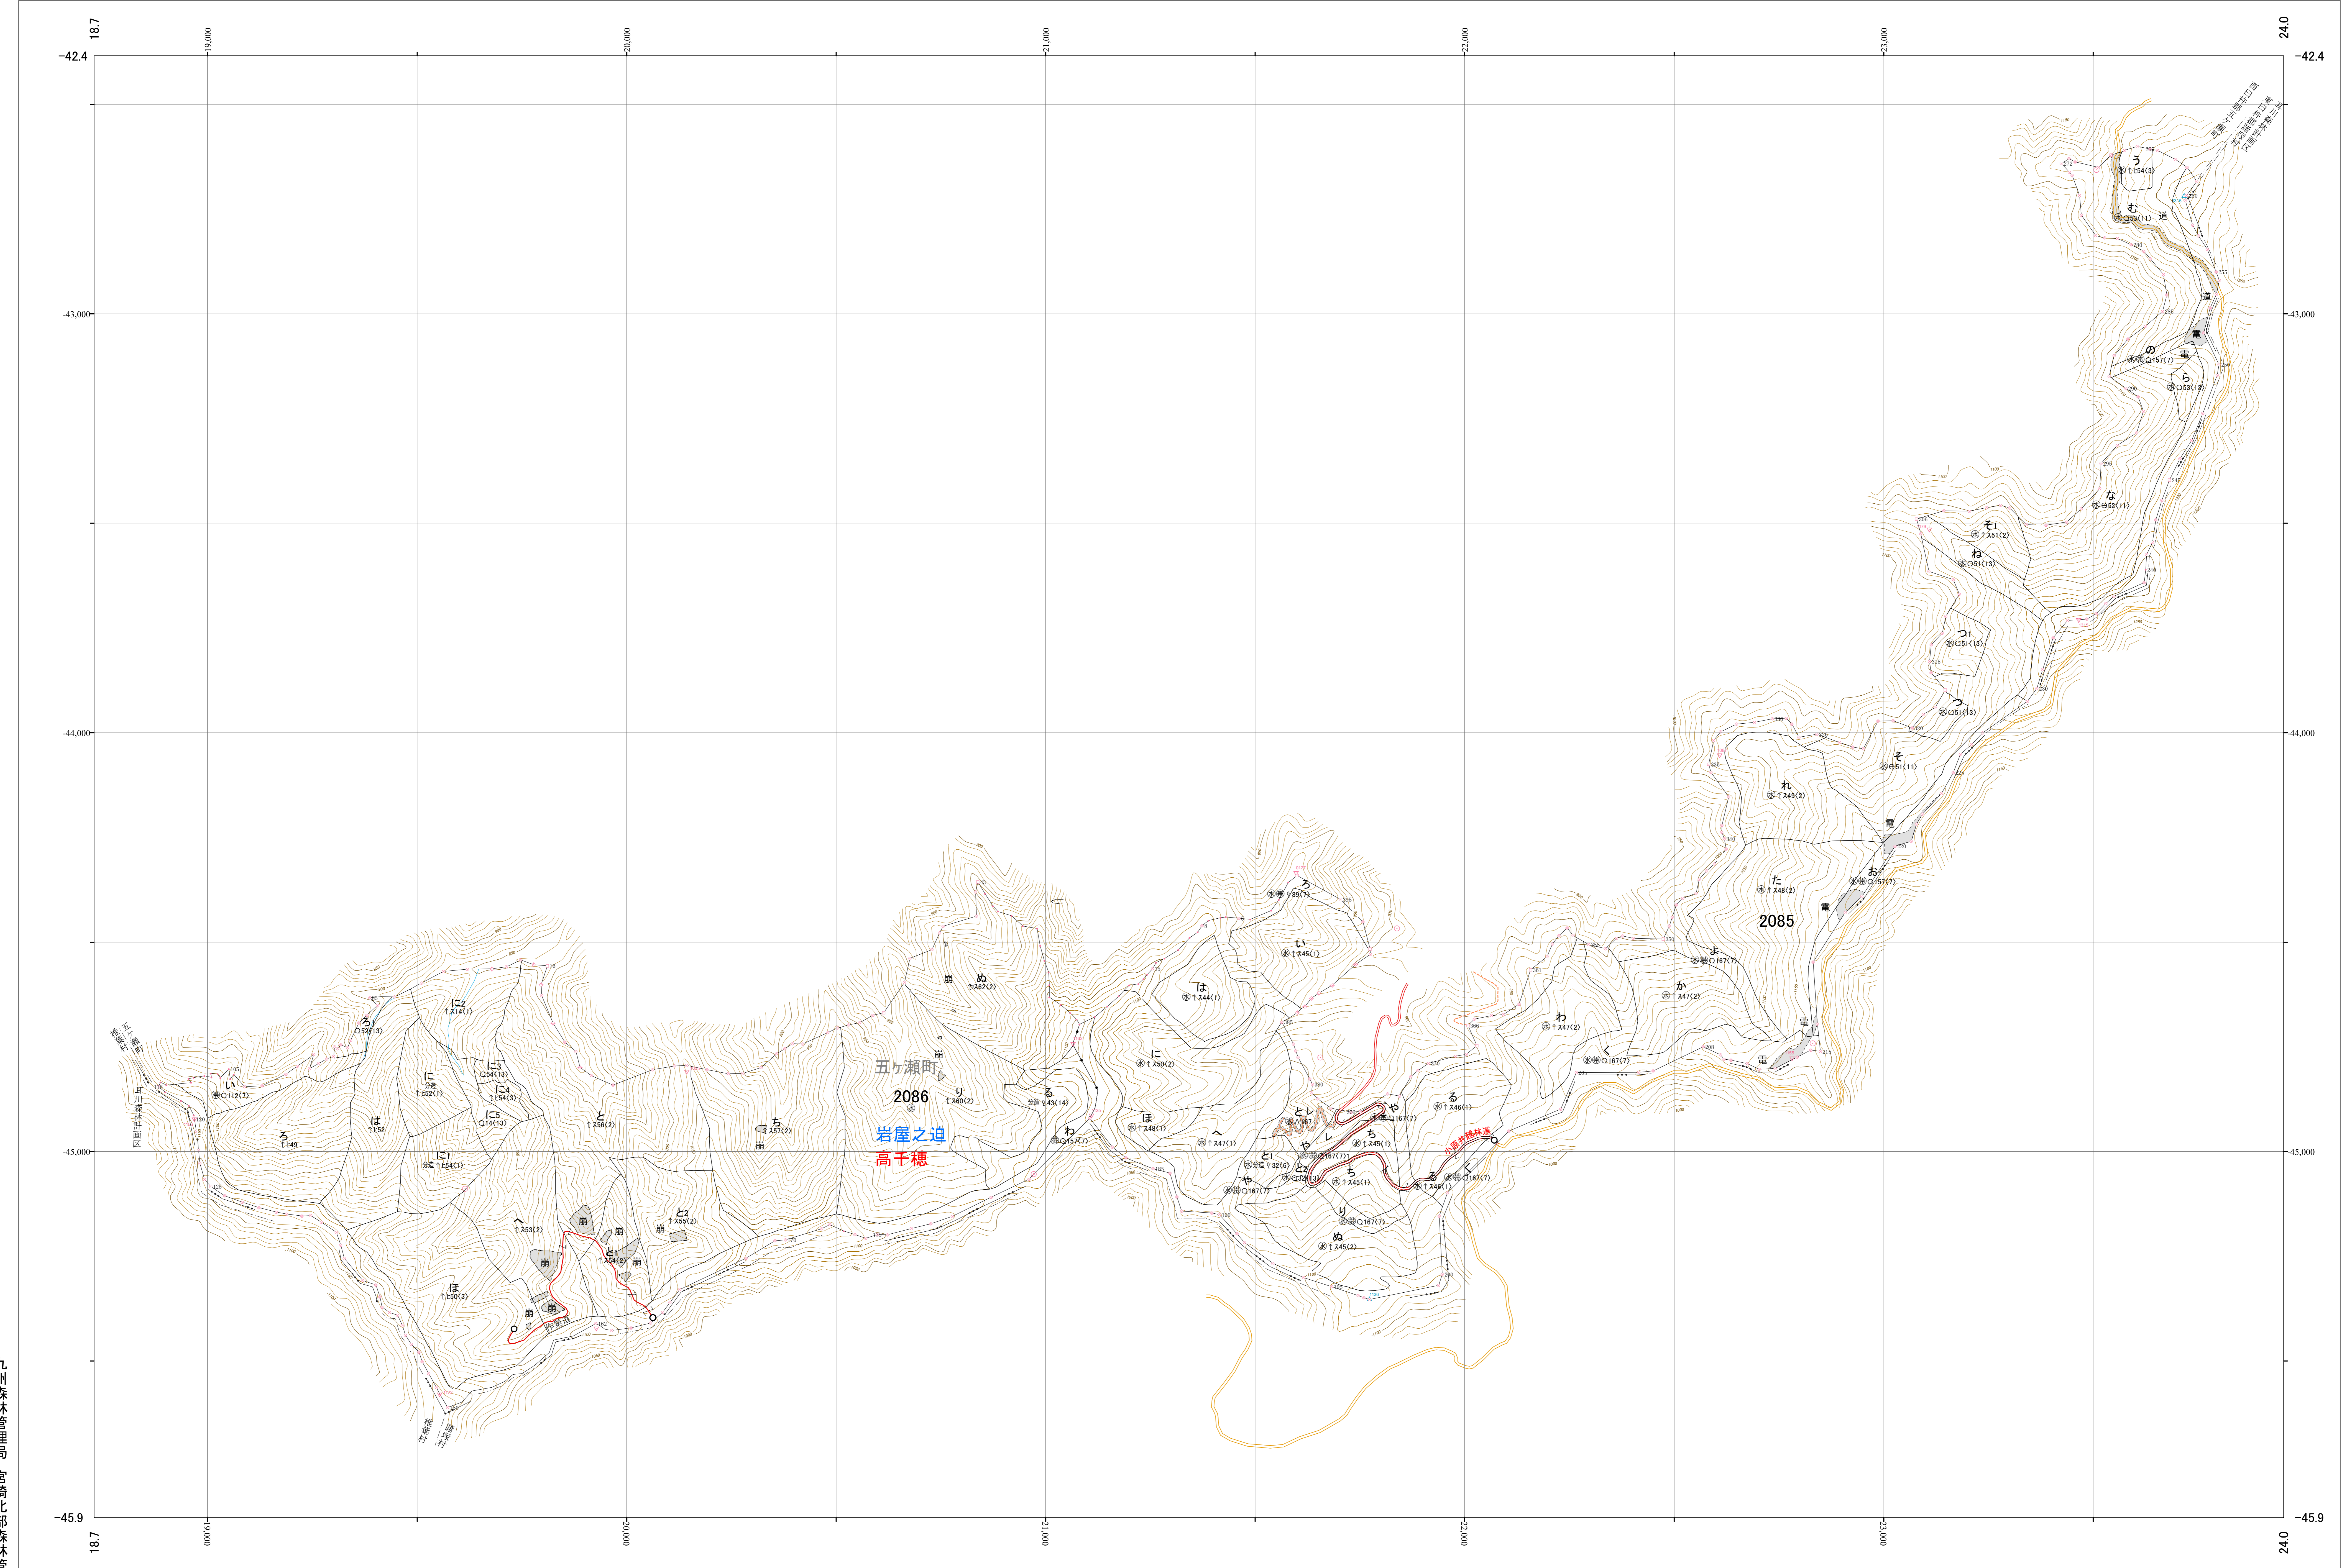

九州森林管理局 五ヶ瀬川森林計画区  
宮崎北部森林管理署 基本図 41 (全44)

第Ⅱ公共座標

五瀬 41

林班番号: 2085・2086

五ヶ瀬町  
2086  
岩屋之迫  
高千穂

2085

五瀬 41

九州森林管理局 宮崎北部森林管理署

林班番号: 2085・2086

令和五年度 第六次樹立