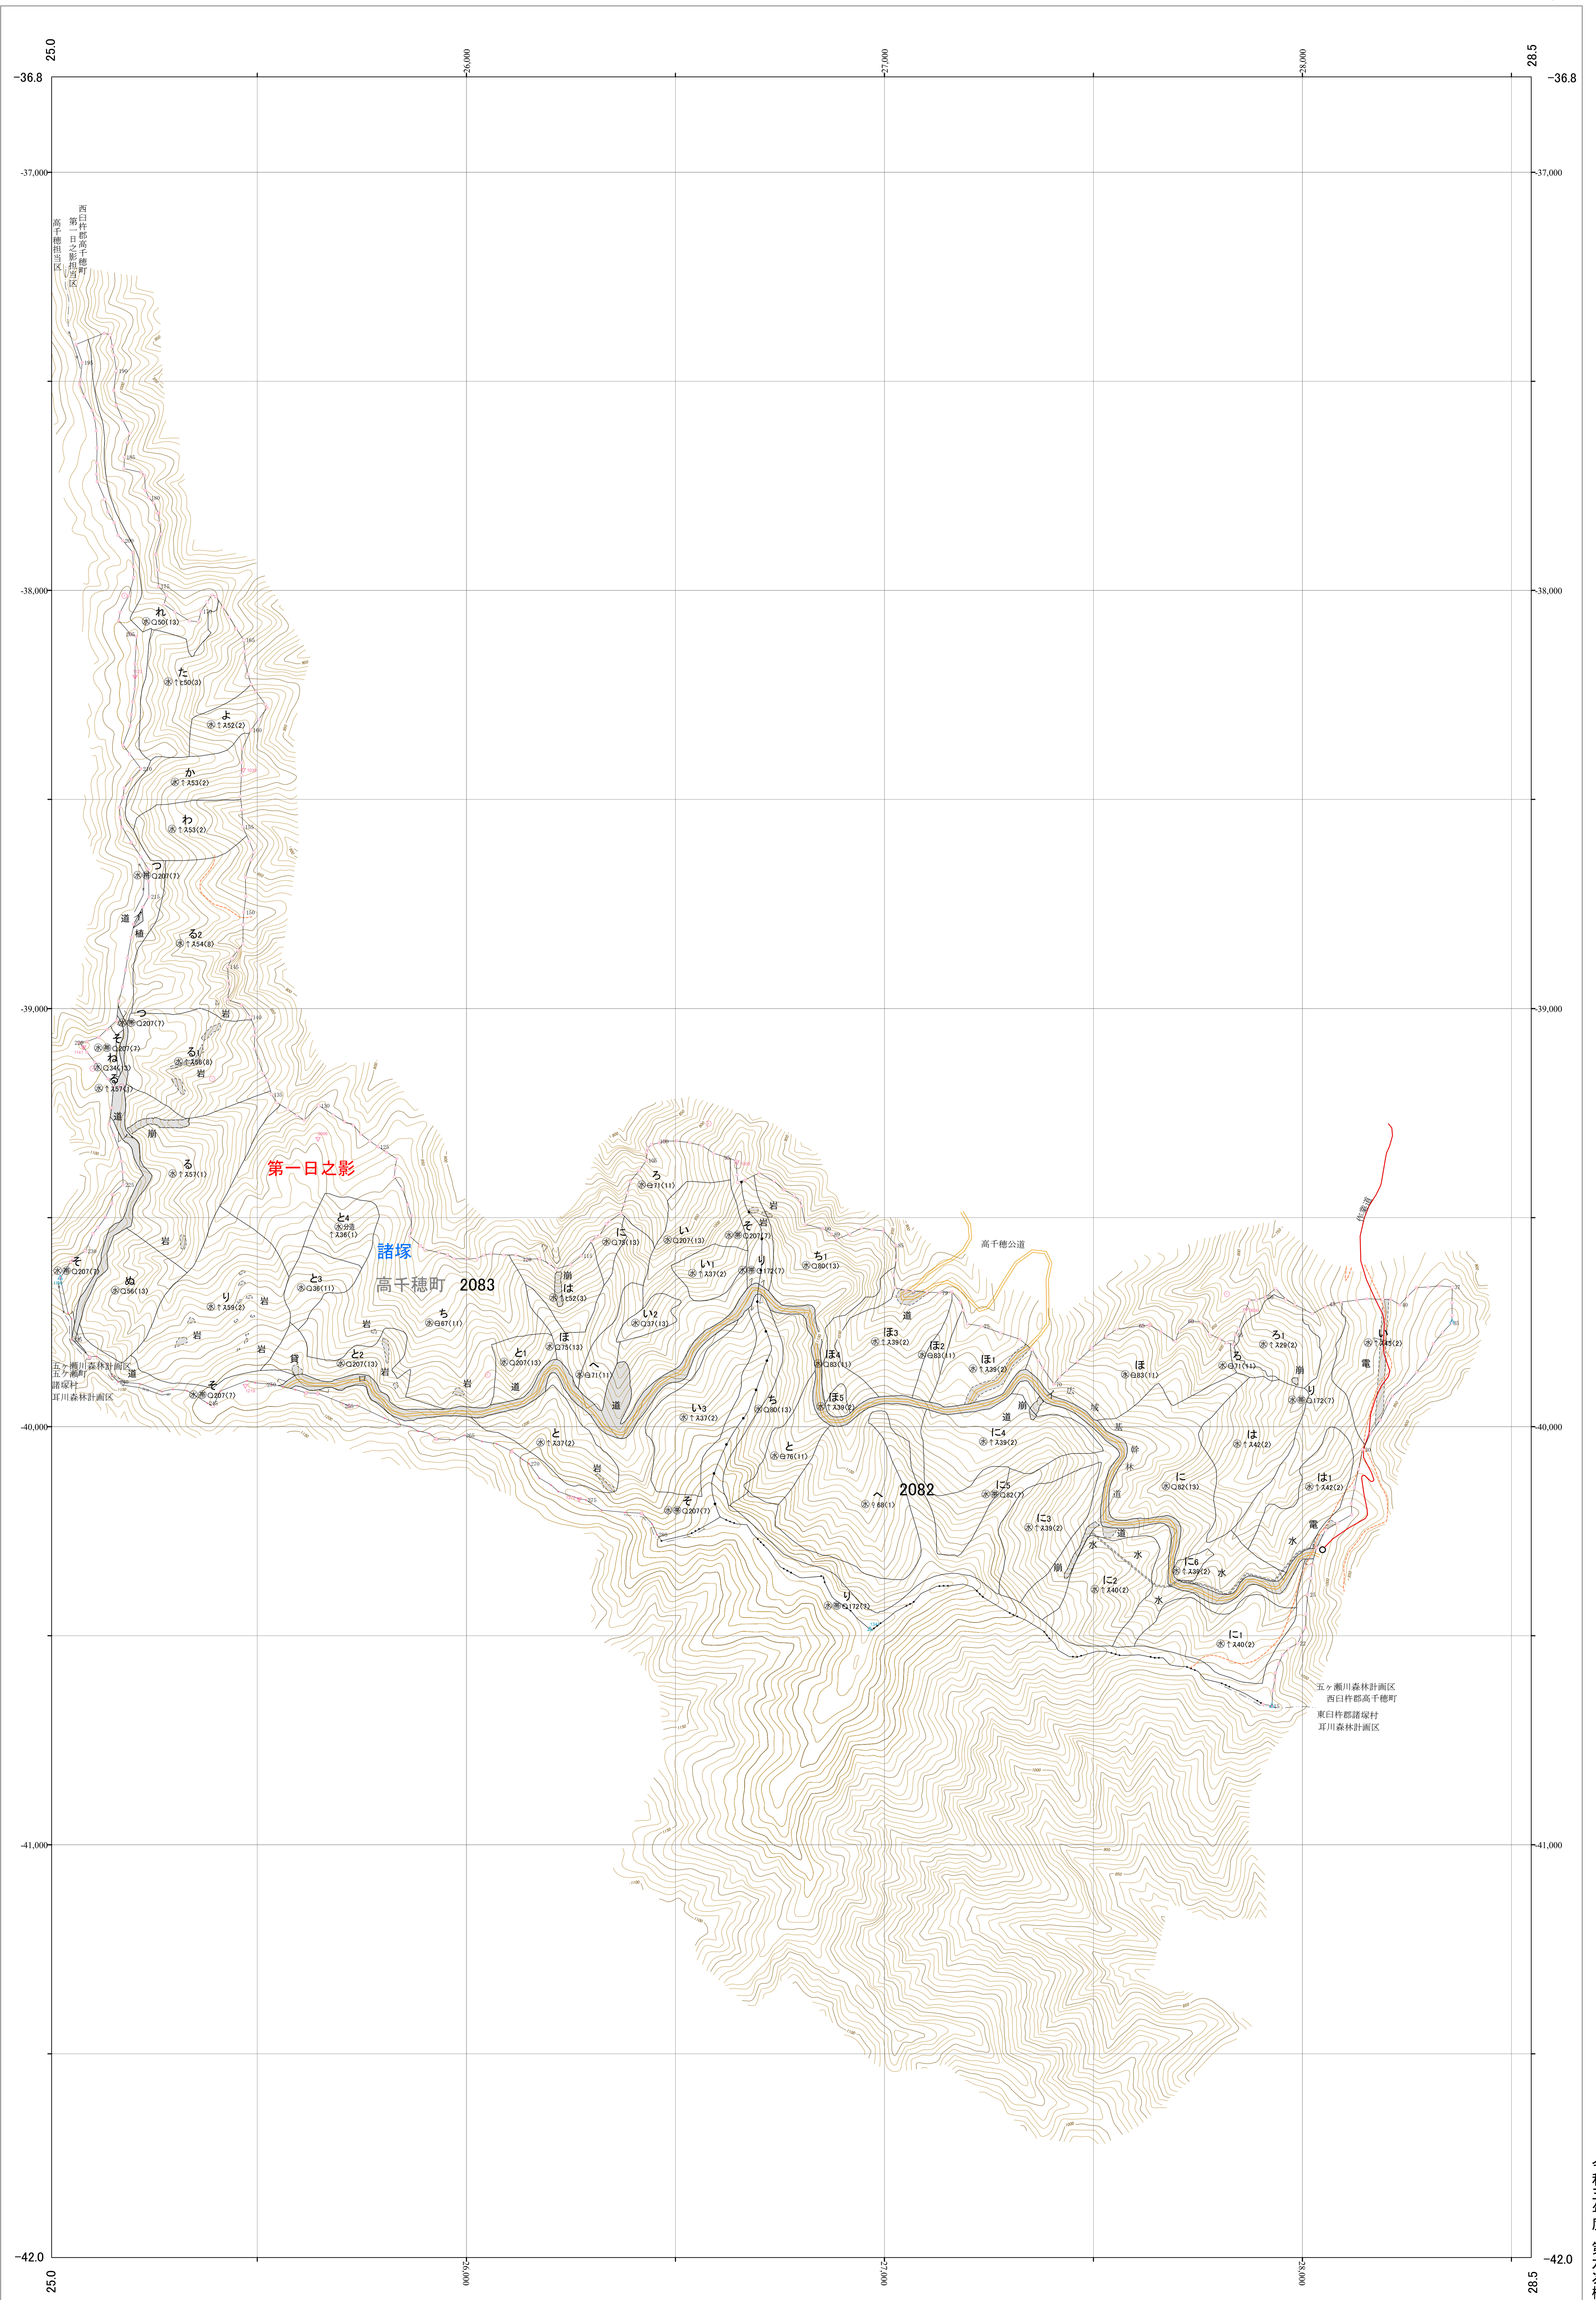

九州森林管理局 五ヶ瀬川森林計画区
宮崎北部森林管理署 基本図 40 (全44)

第Ⅱ公共座標

五瀬 40

林班番号: 2082~2083

林班番号: 2082~2083

令和五年度 第六次樹立

九州森林管理局 宮崎北部森林管理署
五瀬 40