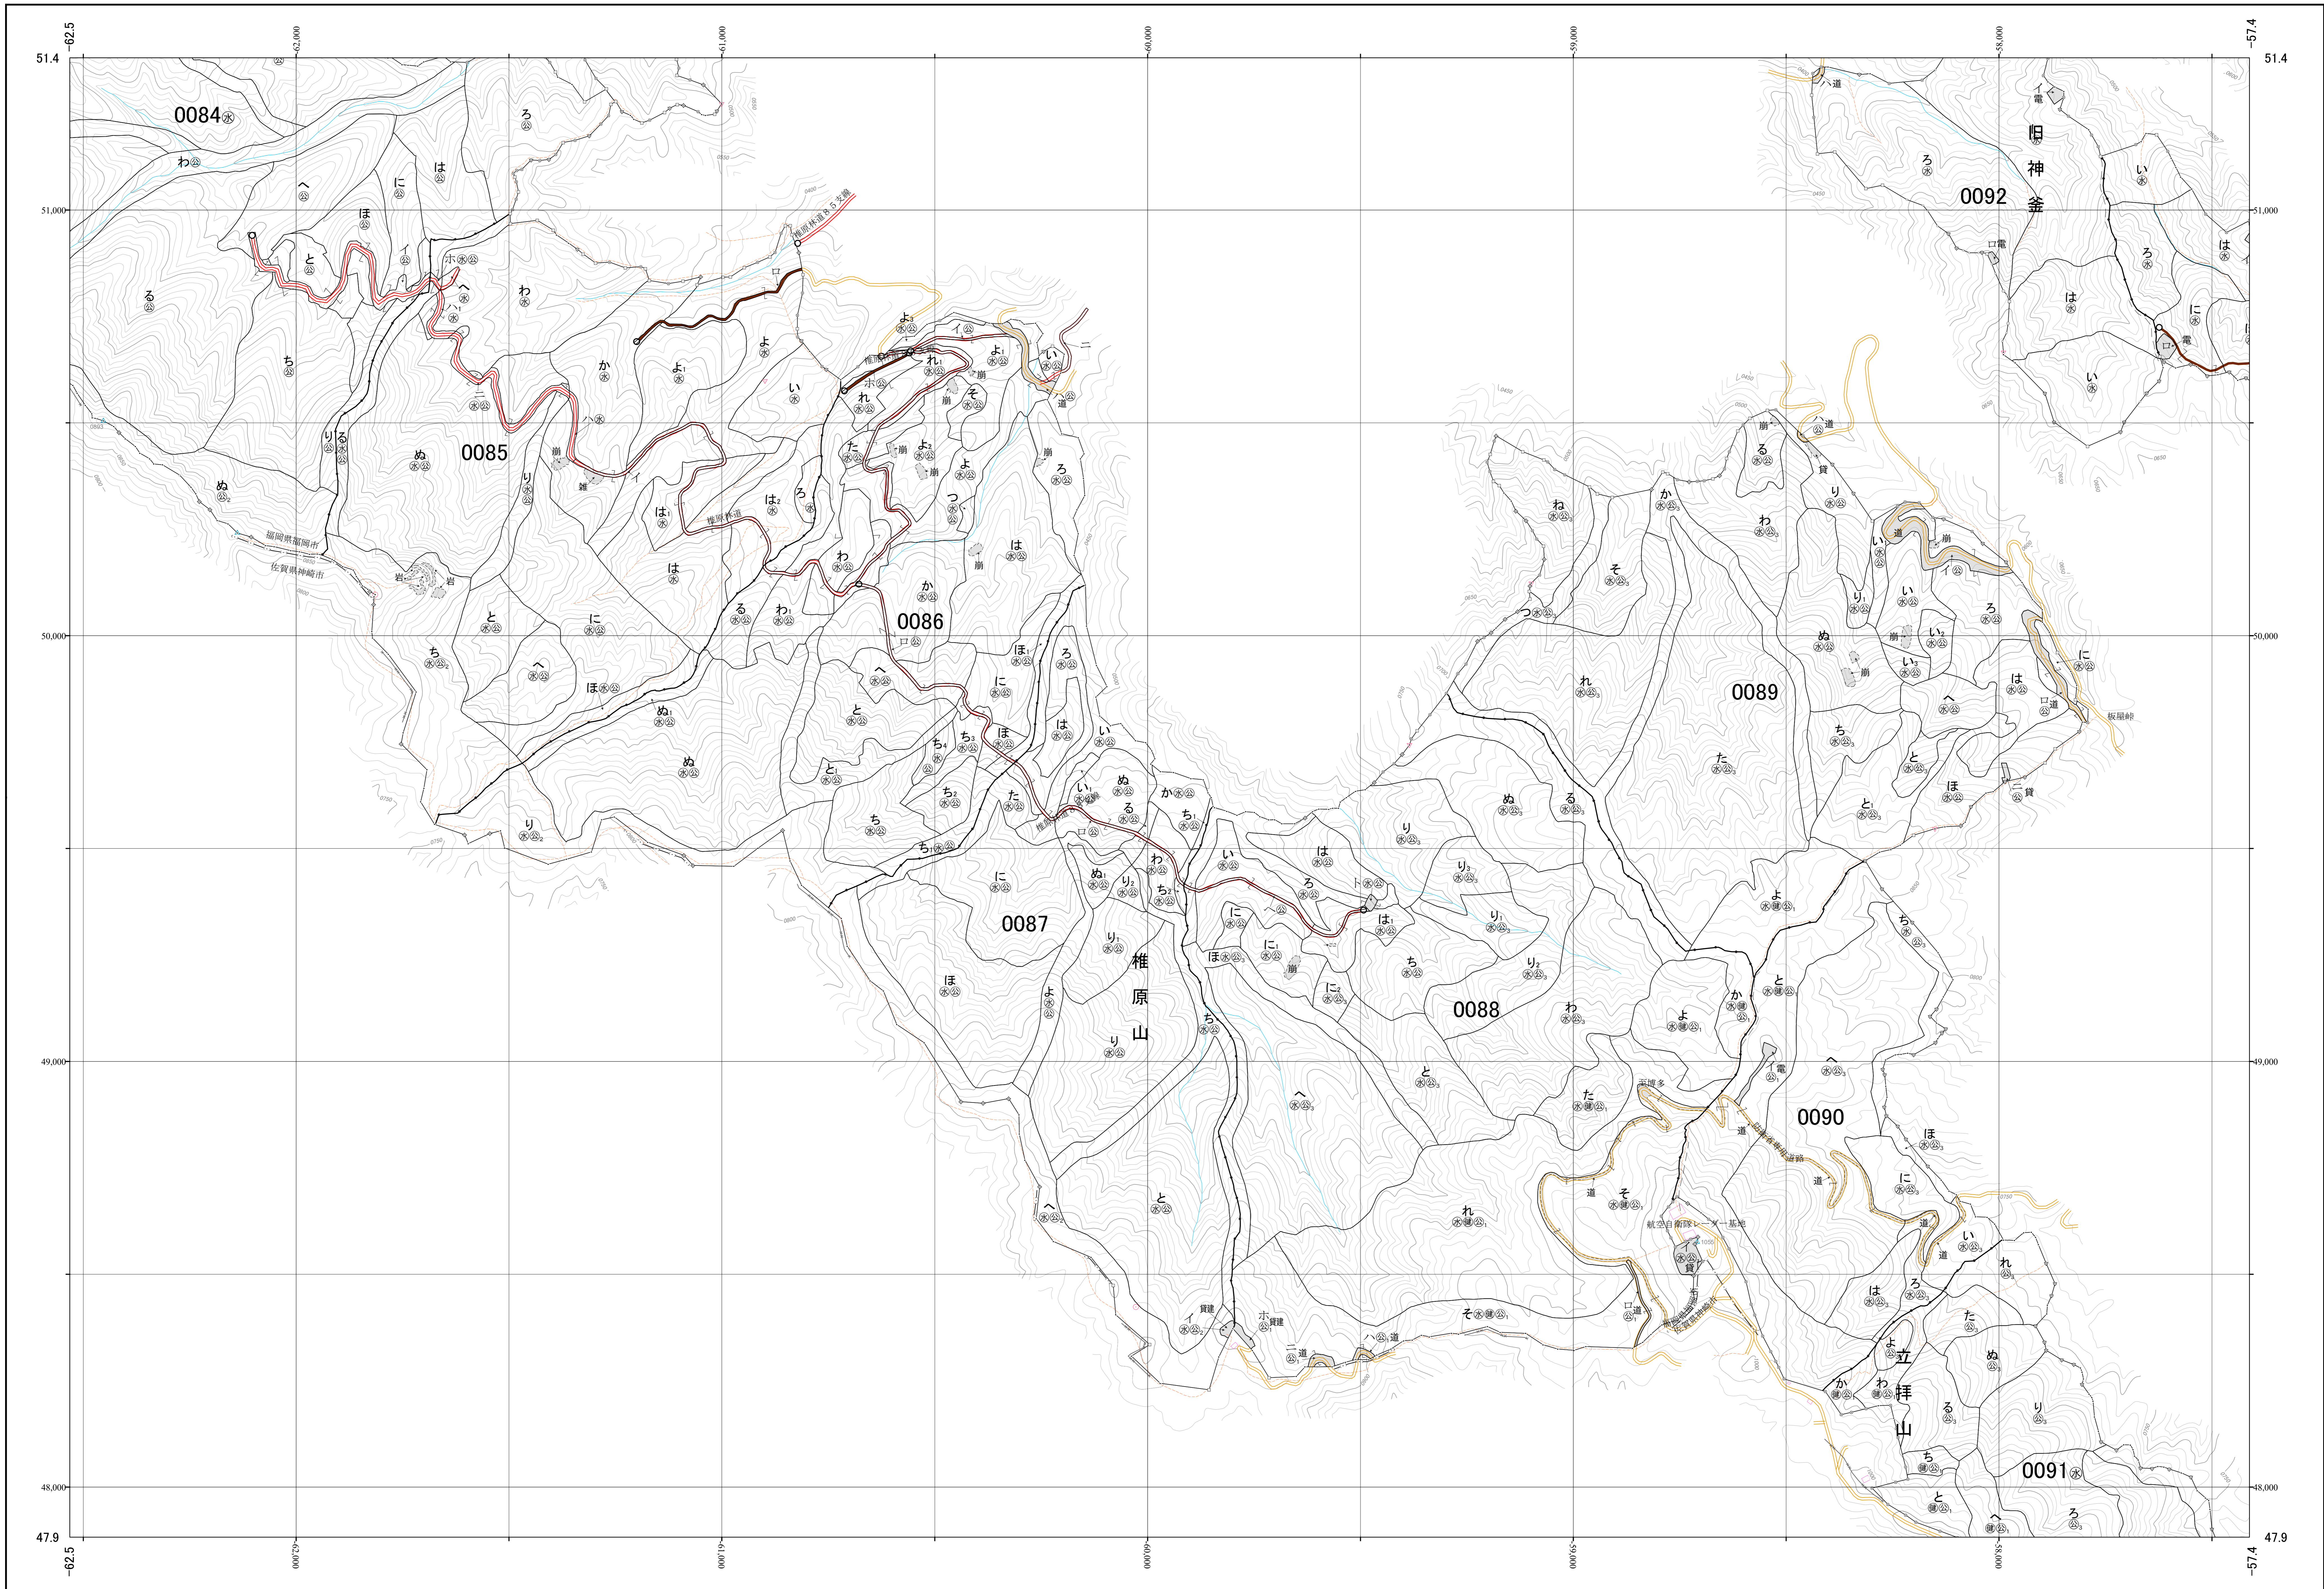

福岡森林計画区国有林森林計画図  
福岡森林管理署 基本図16 (全24)

第Ⅱ公共座標

令和元年度策定 第六次国有林野施業実施計画

九州森林管理局 福岡森林管理署 早良担当区

1:5,000  
m0 100 200 300 400 500 1,000