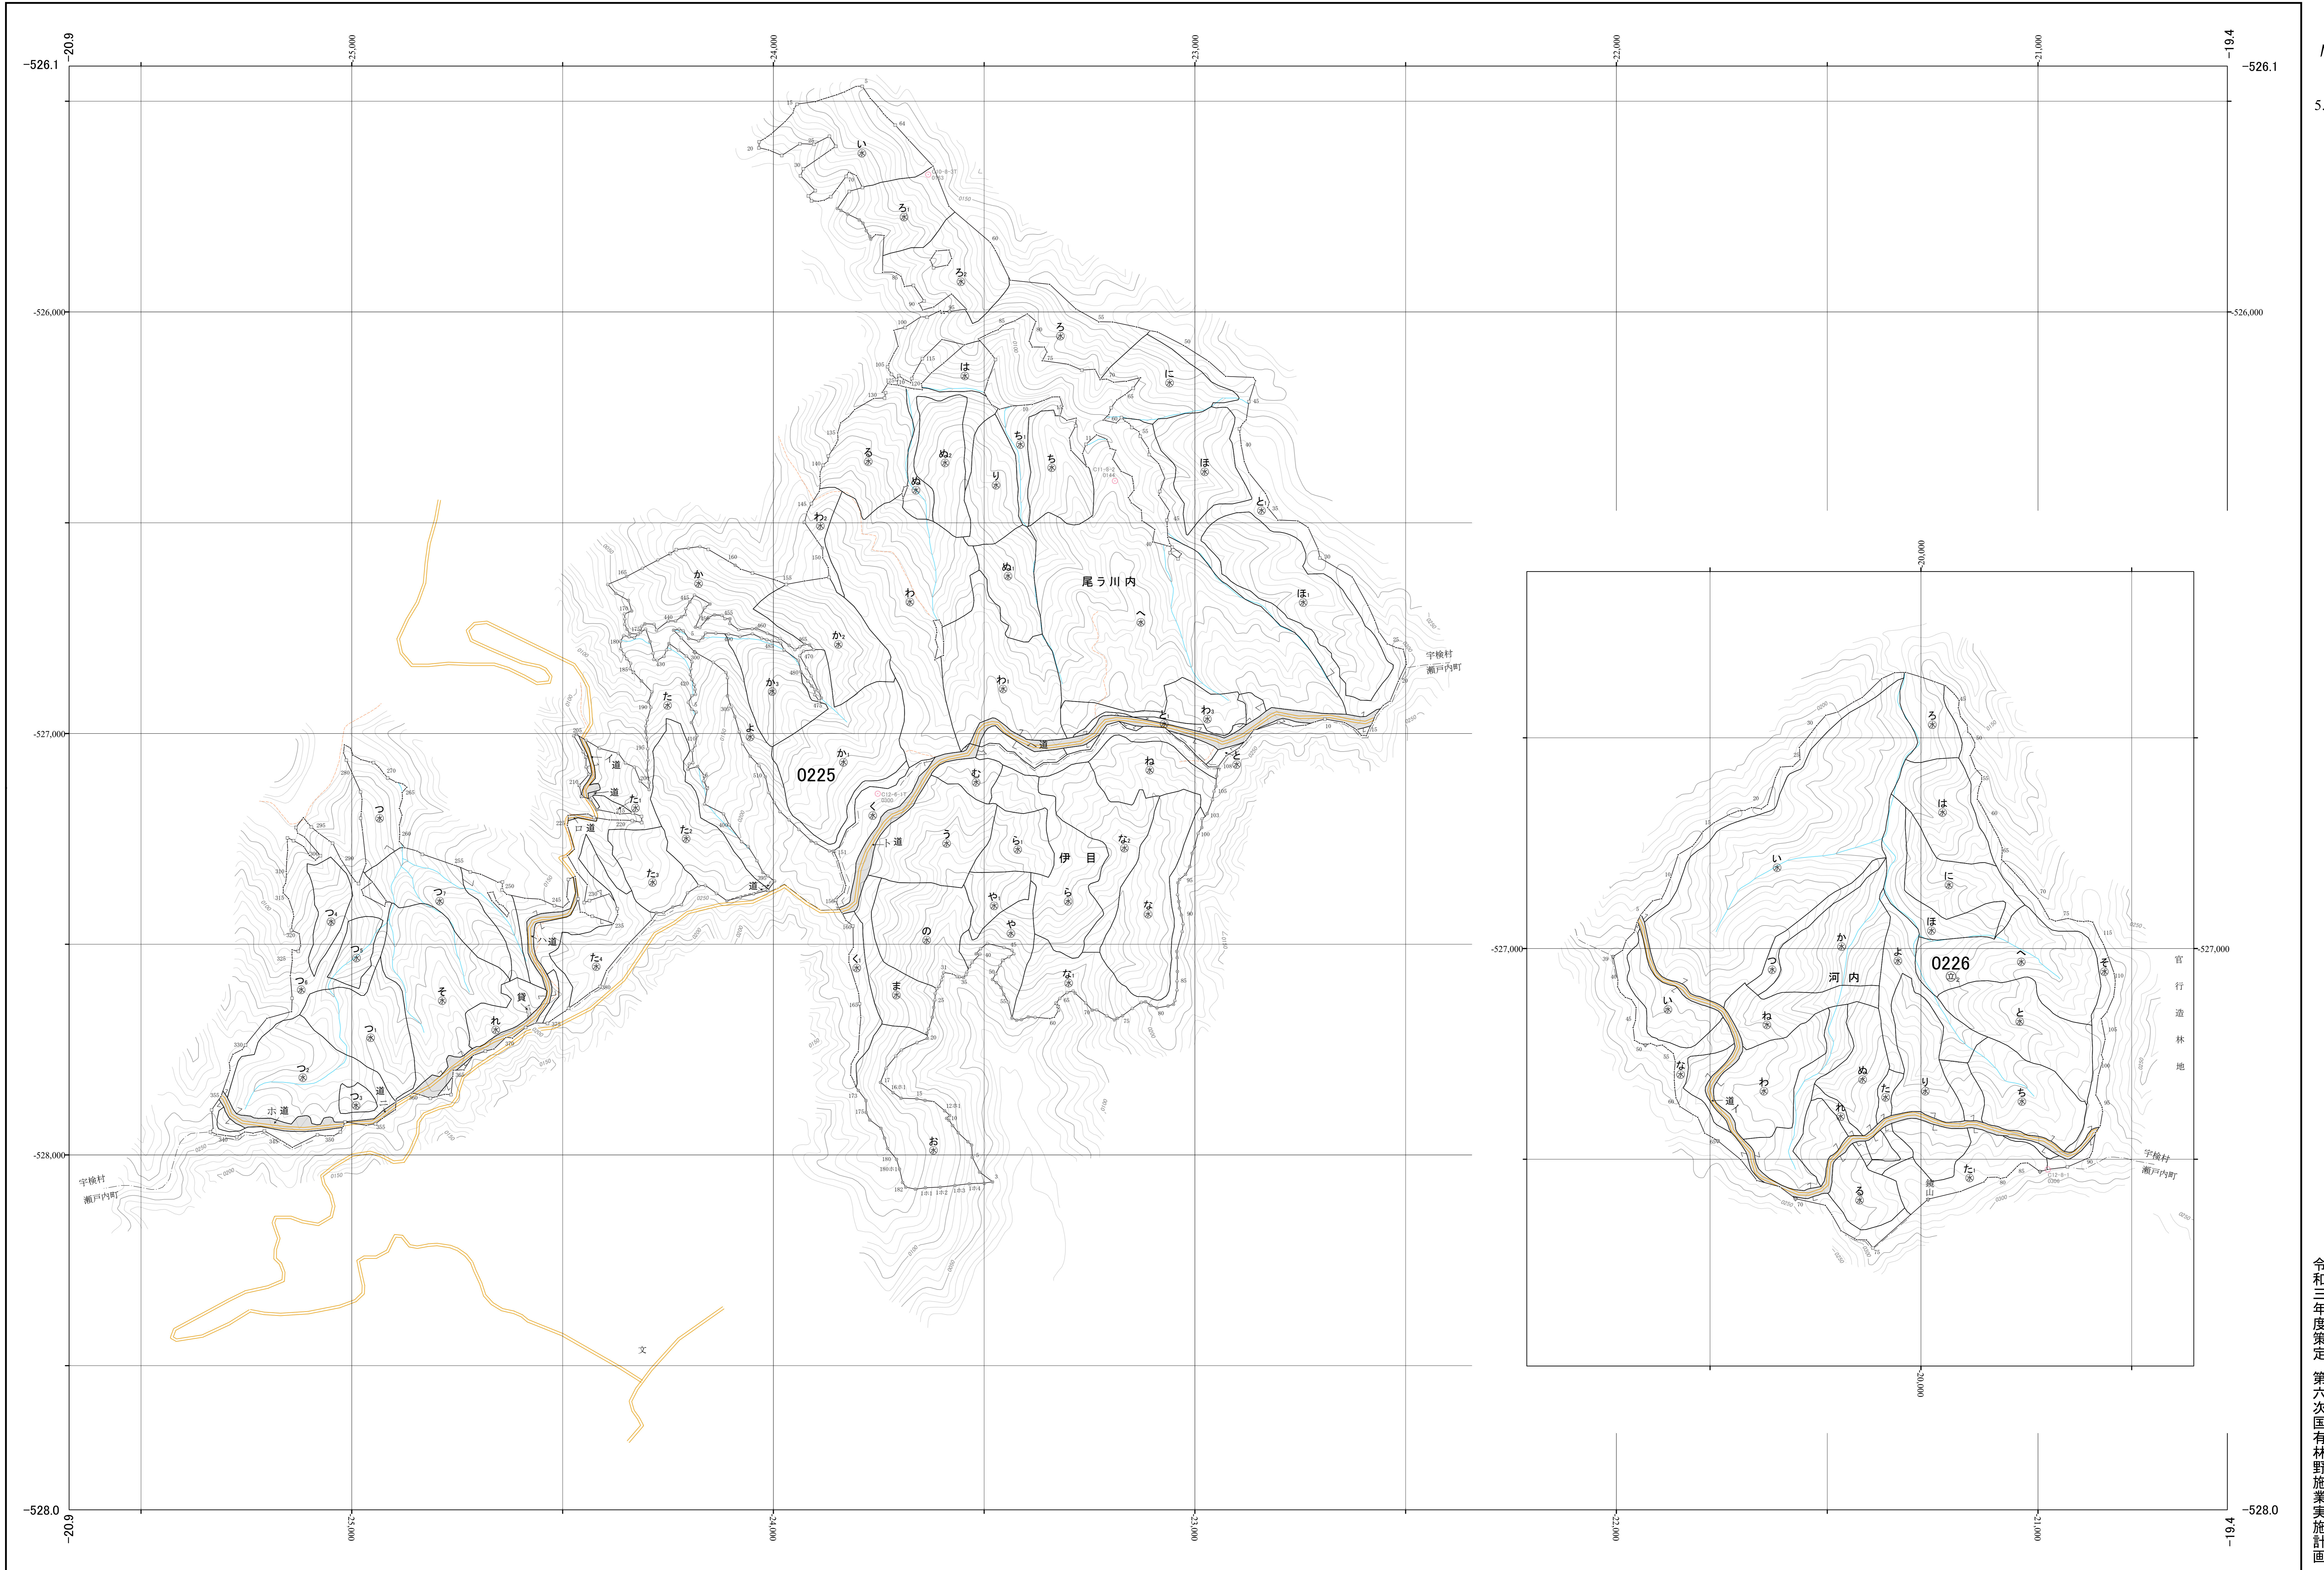

奄美大島森林計画区国有林森林計画図  
鹿兒島森林管理署 基本図12 (全25)

第 I 公共座標

令和三年度策定 第六次国有林野施業実施計画

九州森林管理局 鹿兒島森林管理署 宇検担当区