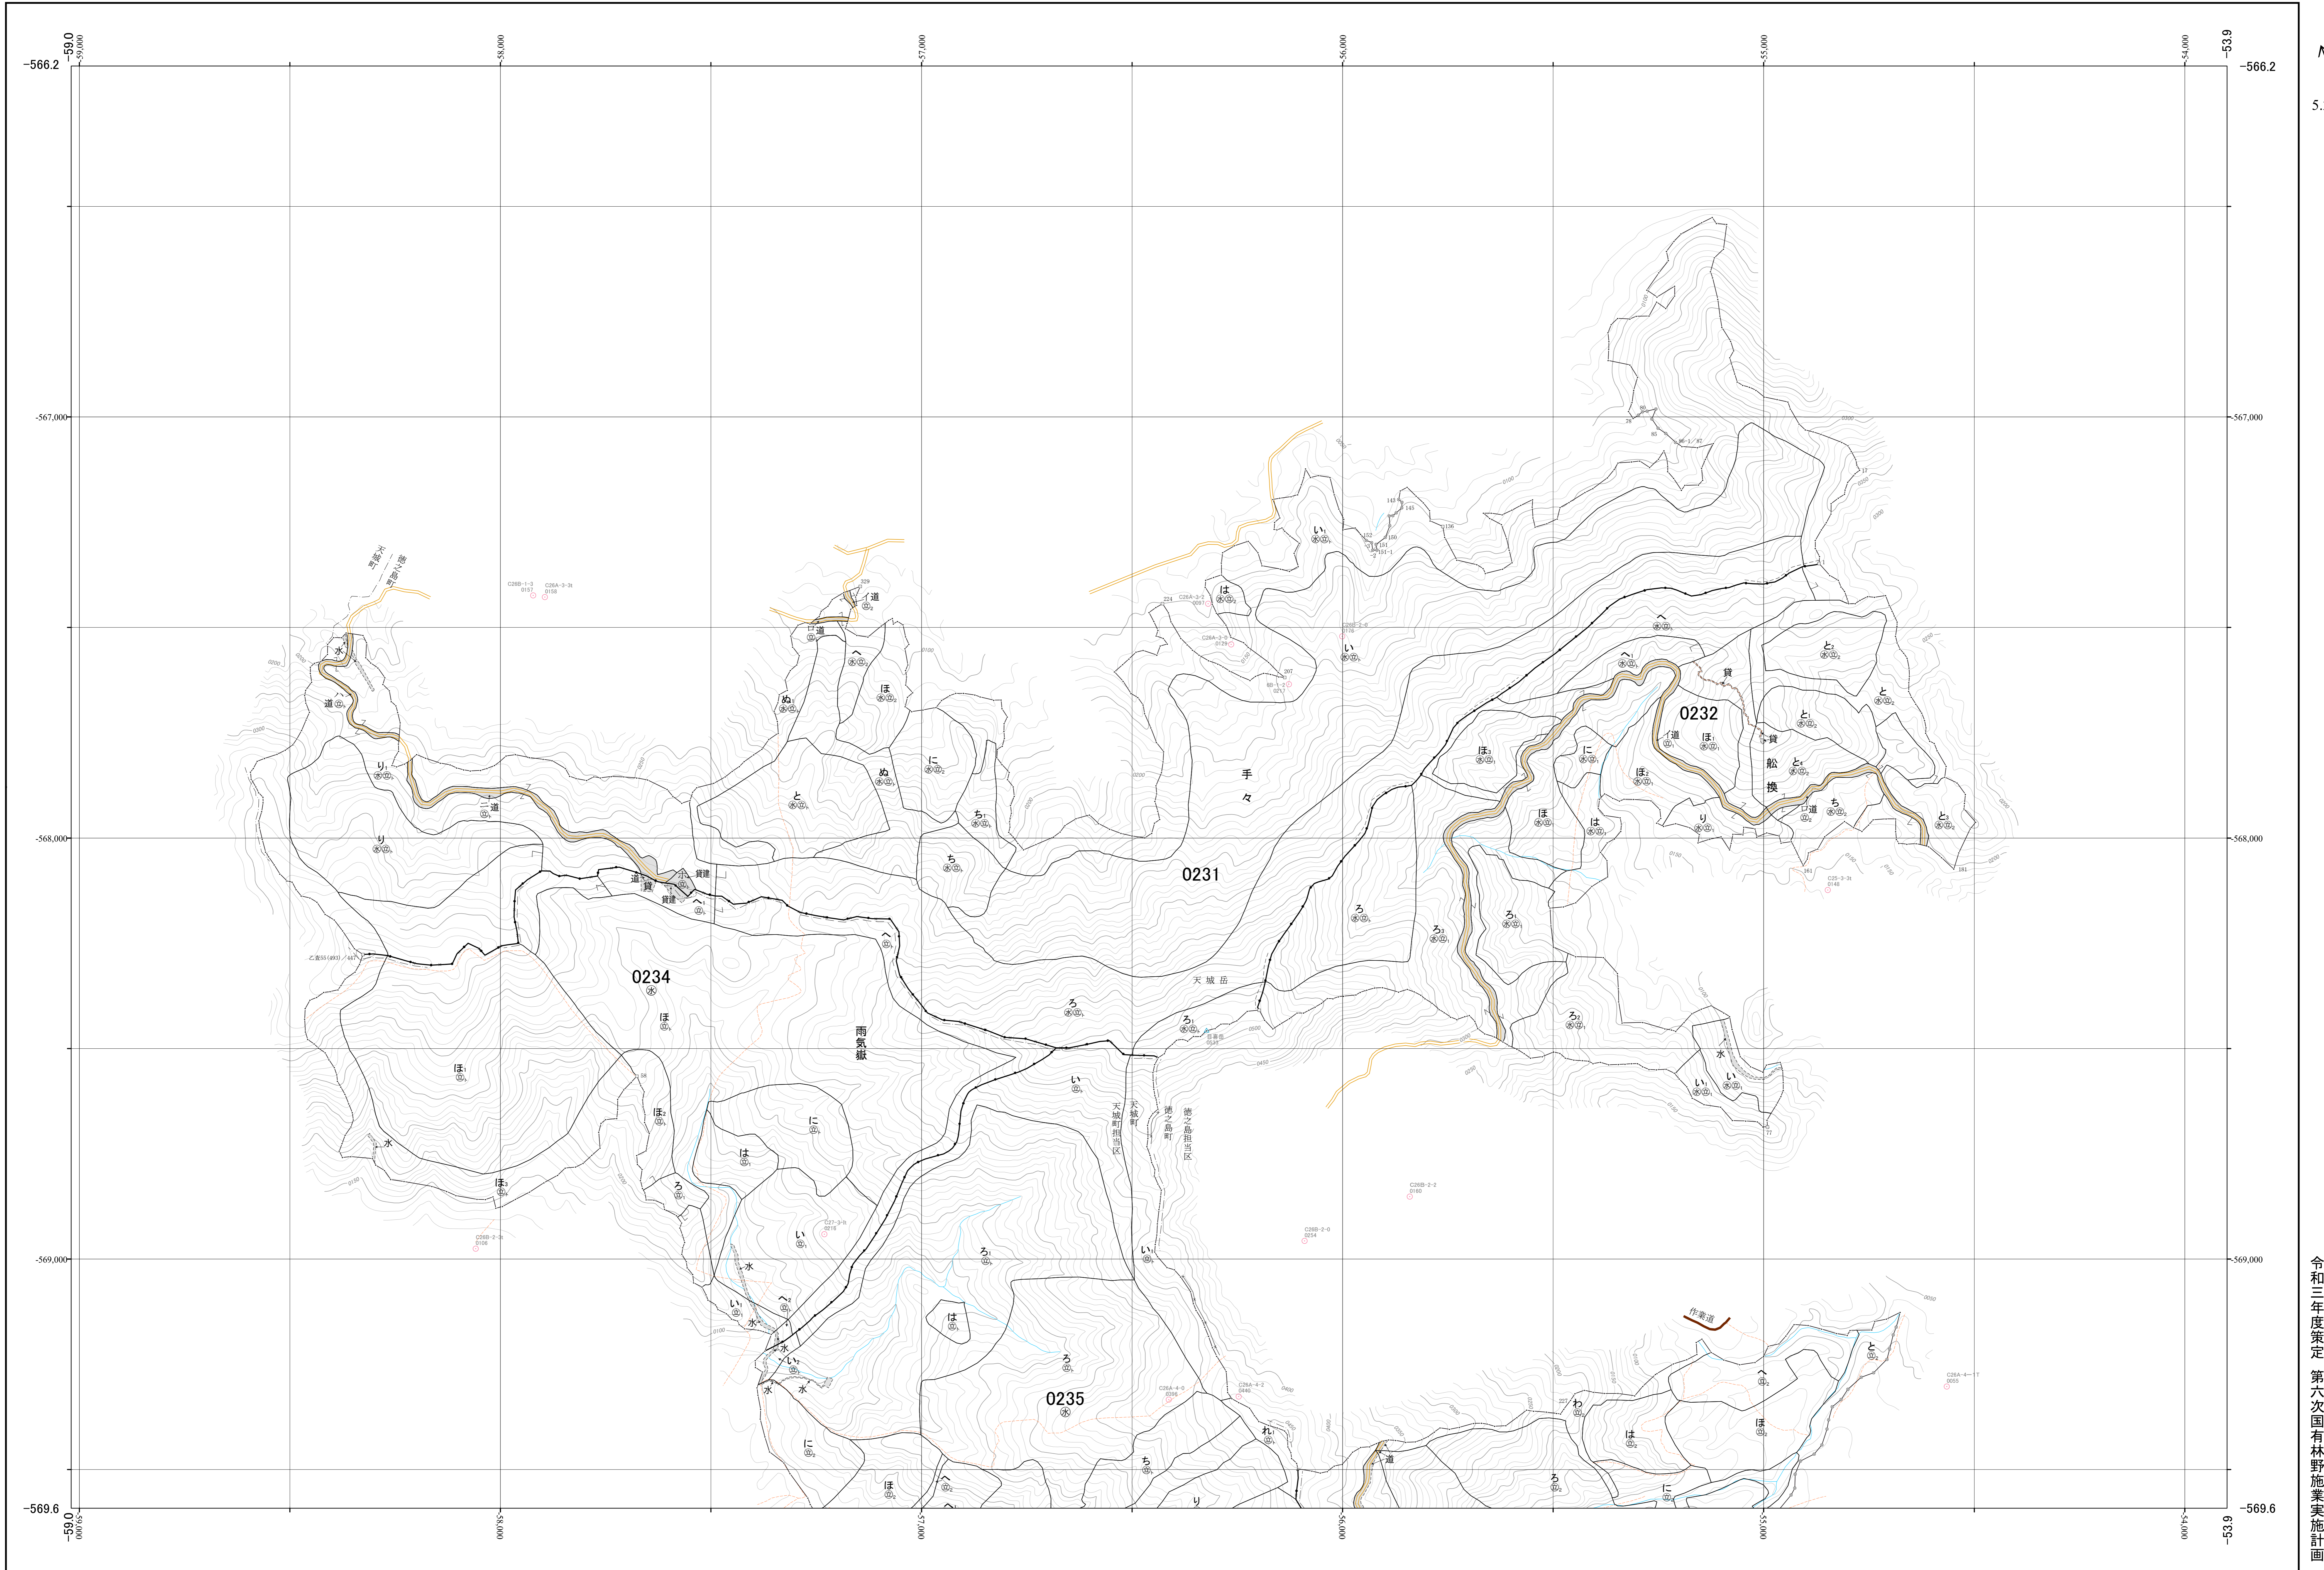

奄美大島森林計画区国有林森林計画図
鹿児島森林管理署 基本図15 (全25)

第 I 公共座標

令和三年度策定 第六次国有林野施業実施計画