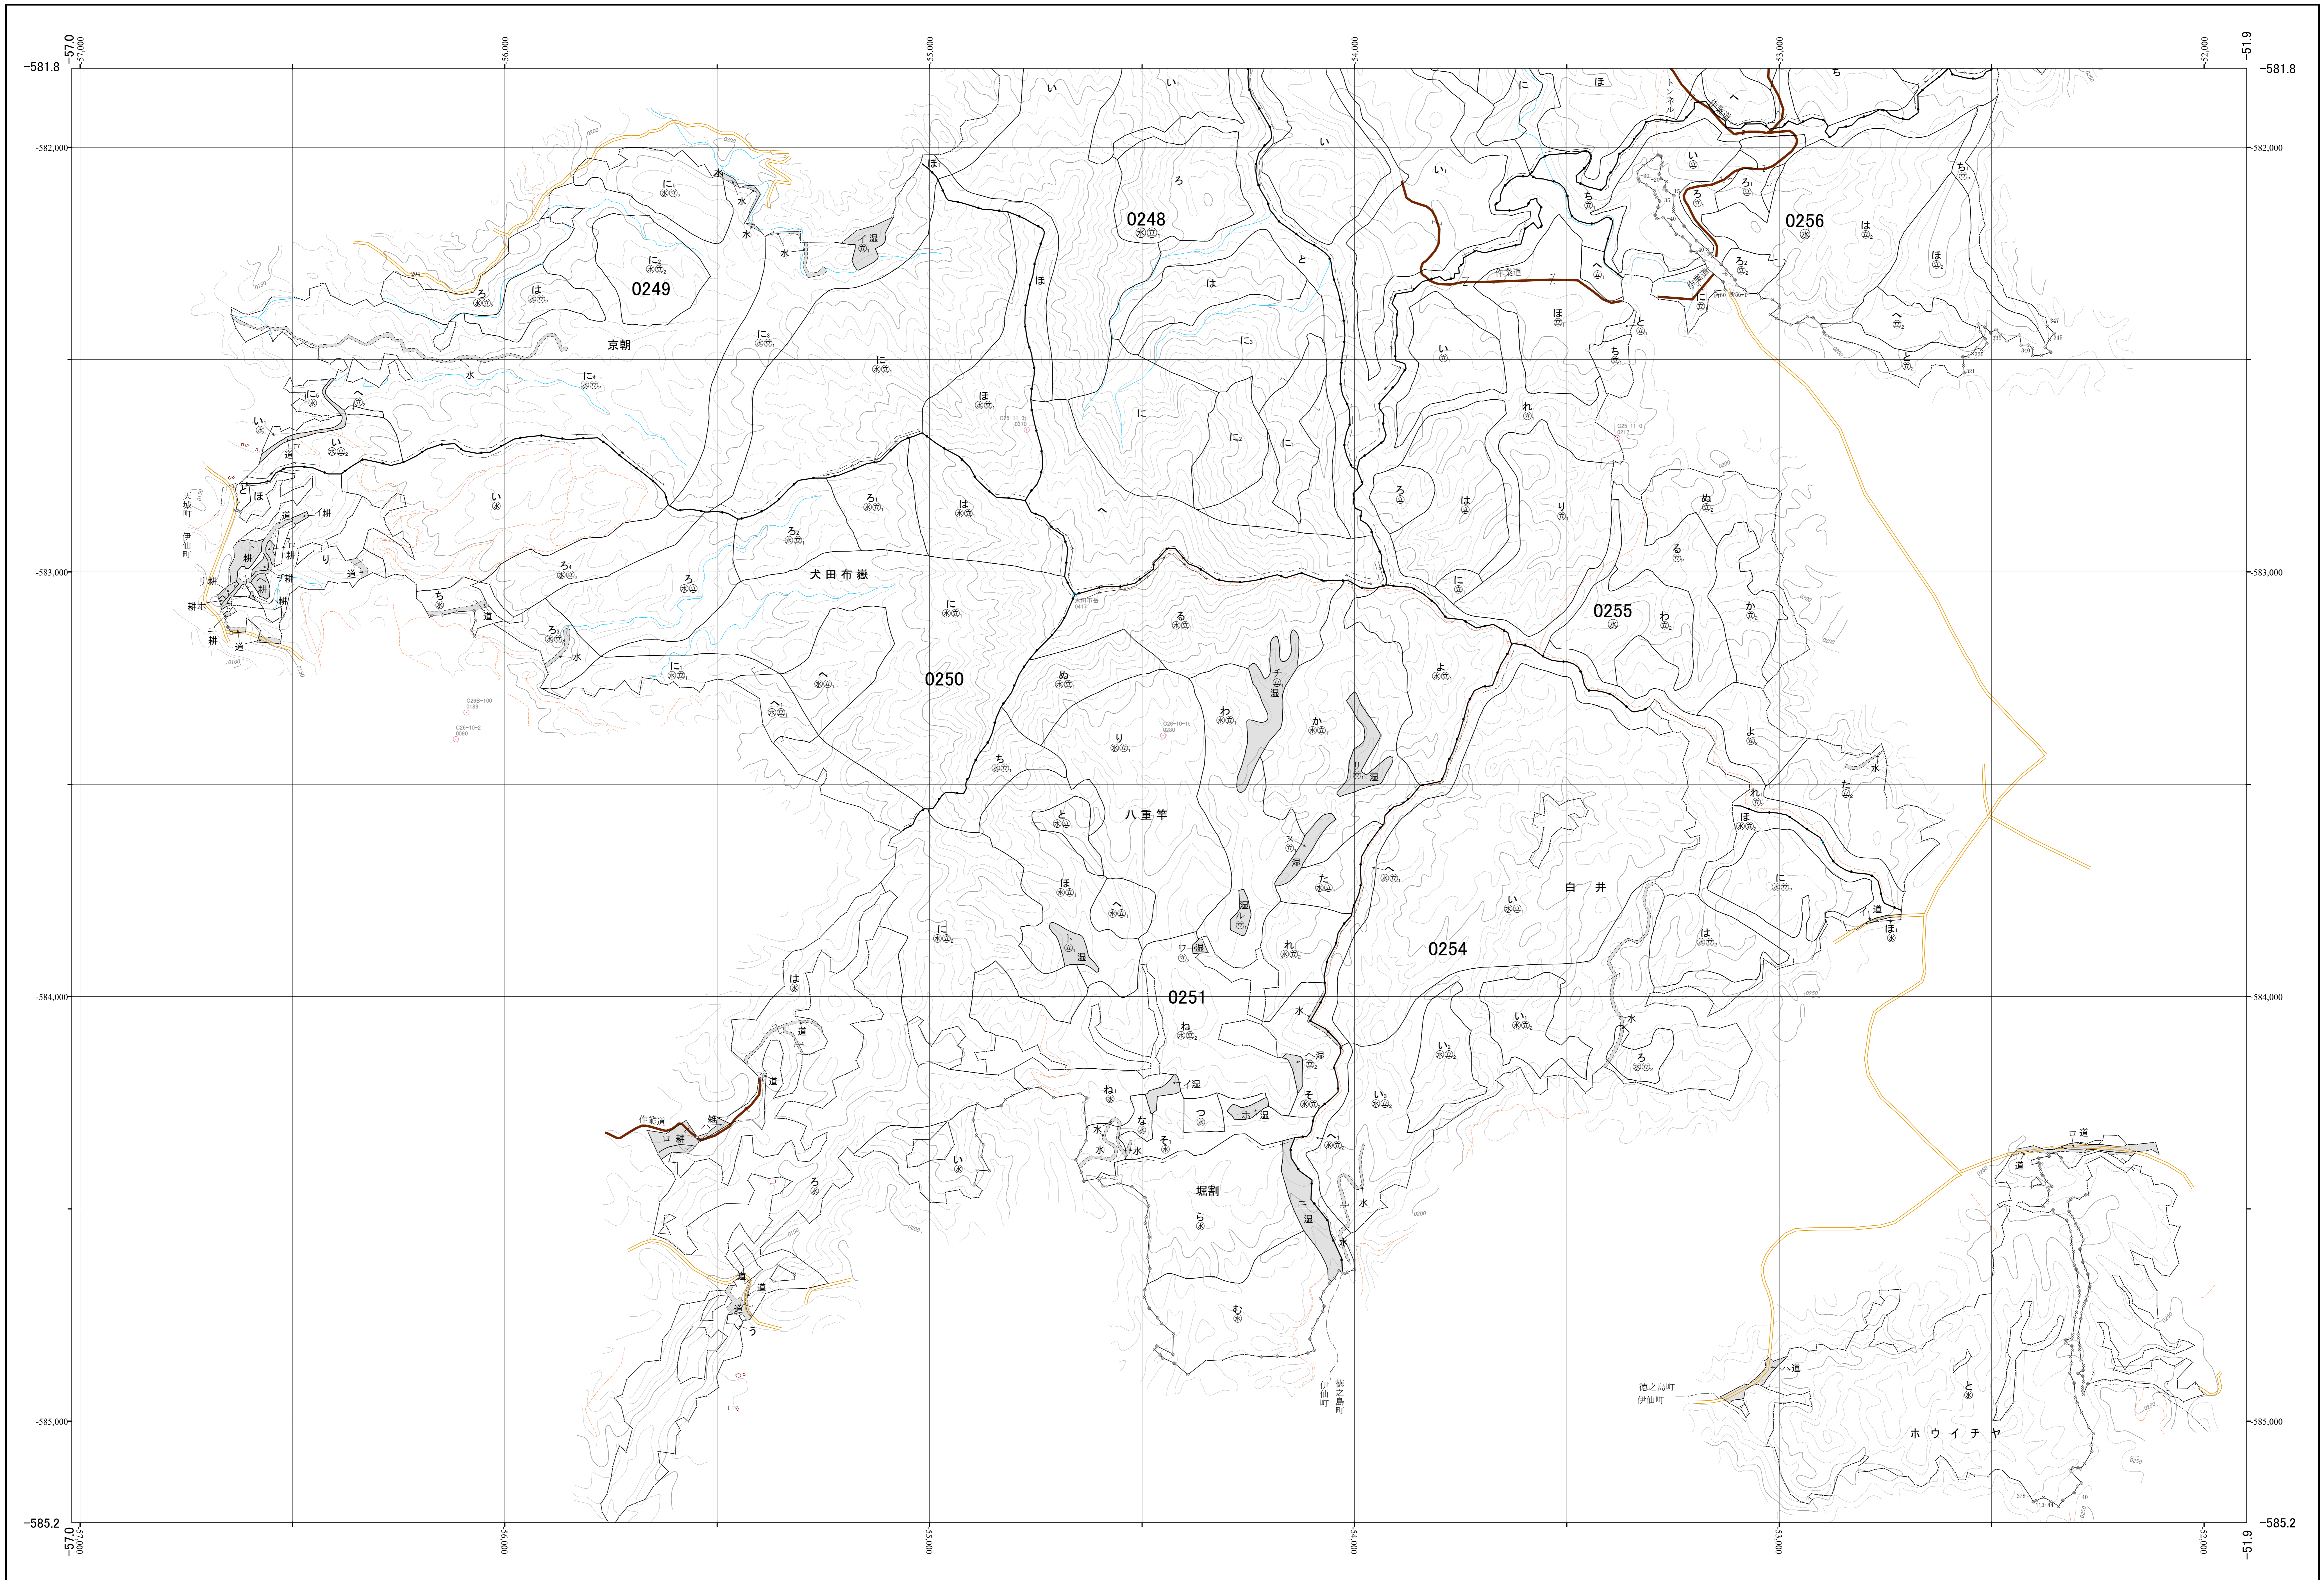

奄美大島森林計画区国有林森林計画図 鹿児島森林管理署 基本図22 (全25)

第 I 公共座標

九州森林管理局 鹿児島森林管理署 徳之島担当区

令和三年度策定 第六次国有林野施業実施計画

1:5,000
m0 100 200 300 400 500 1,000