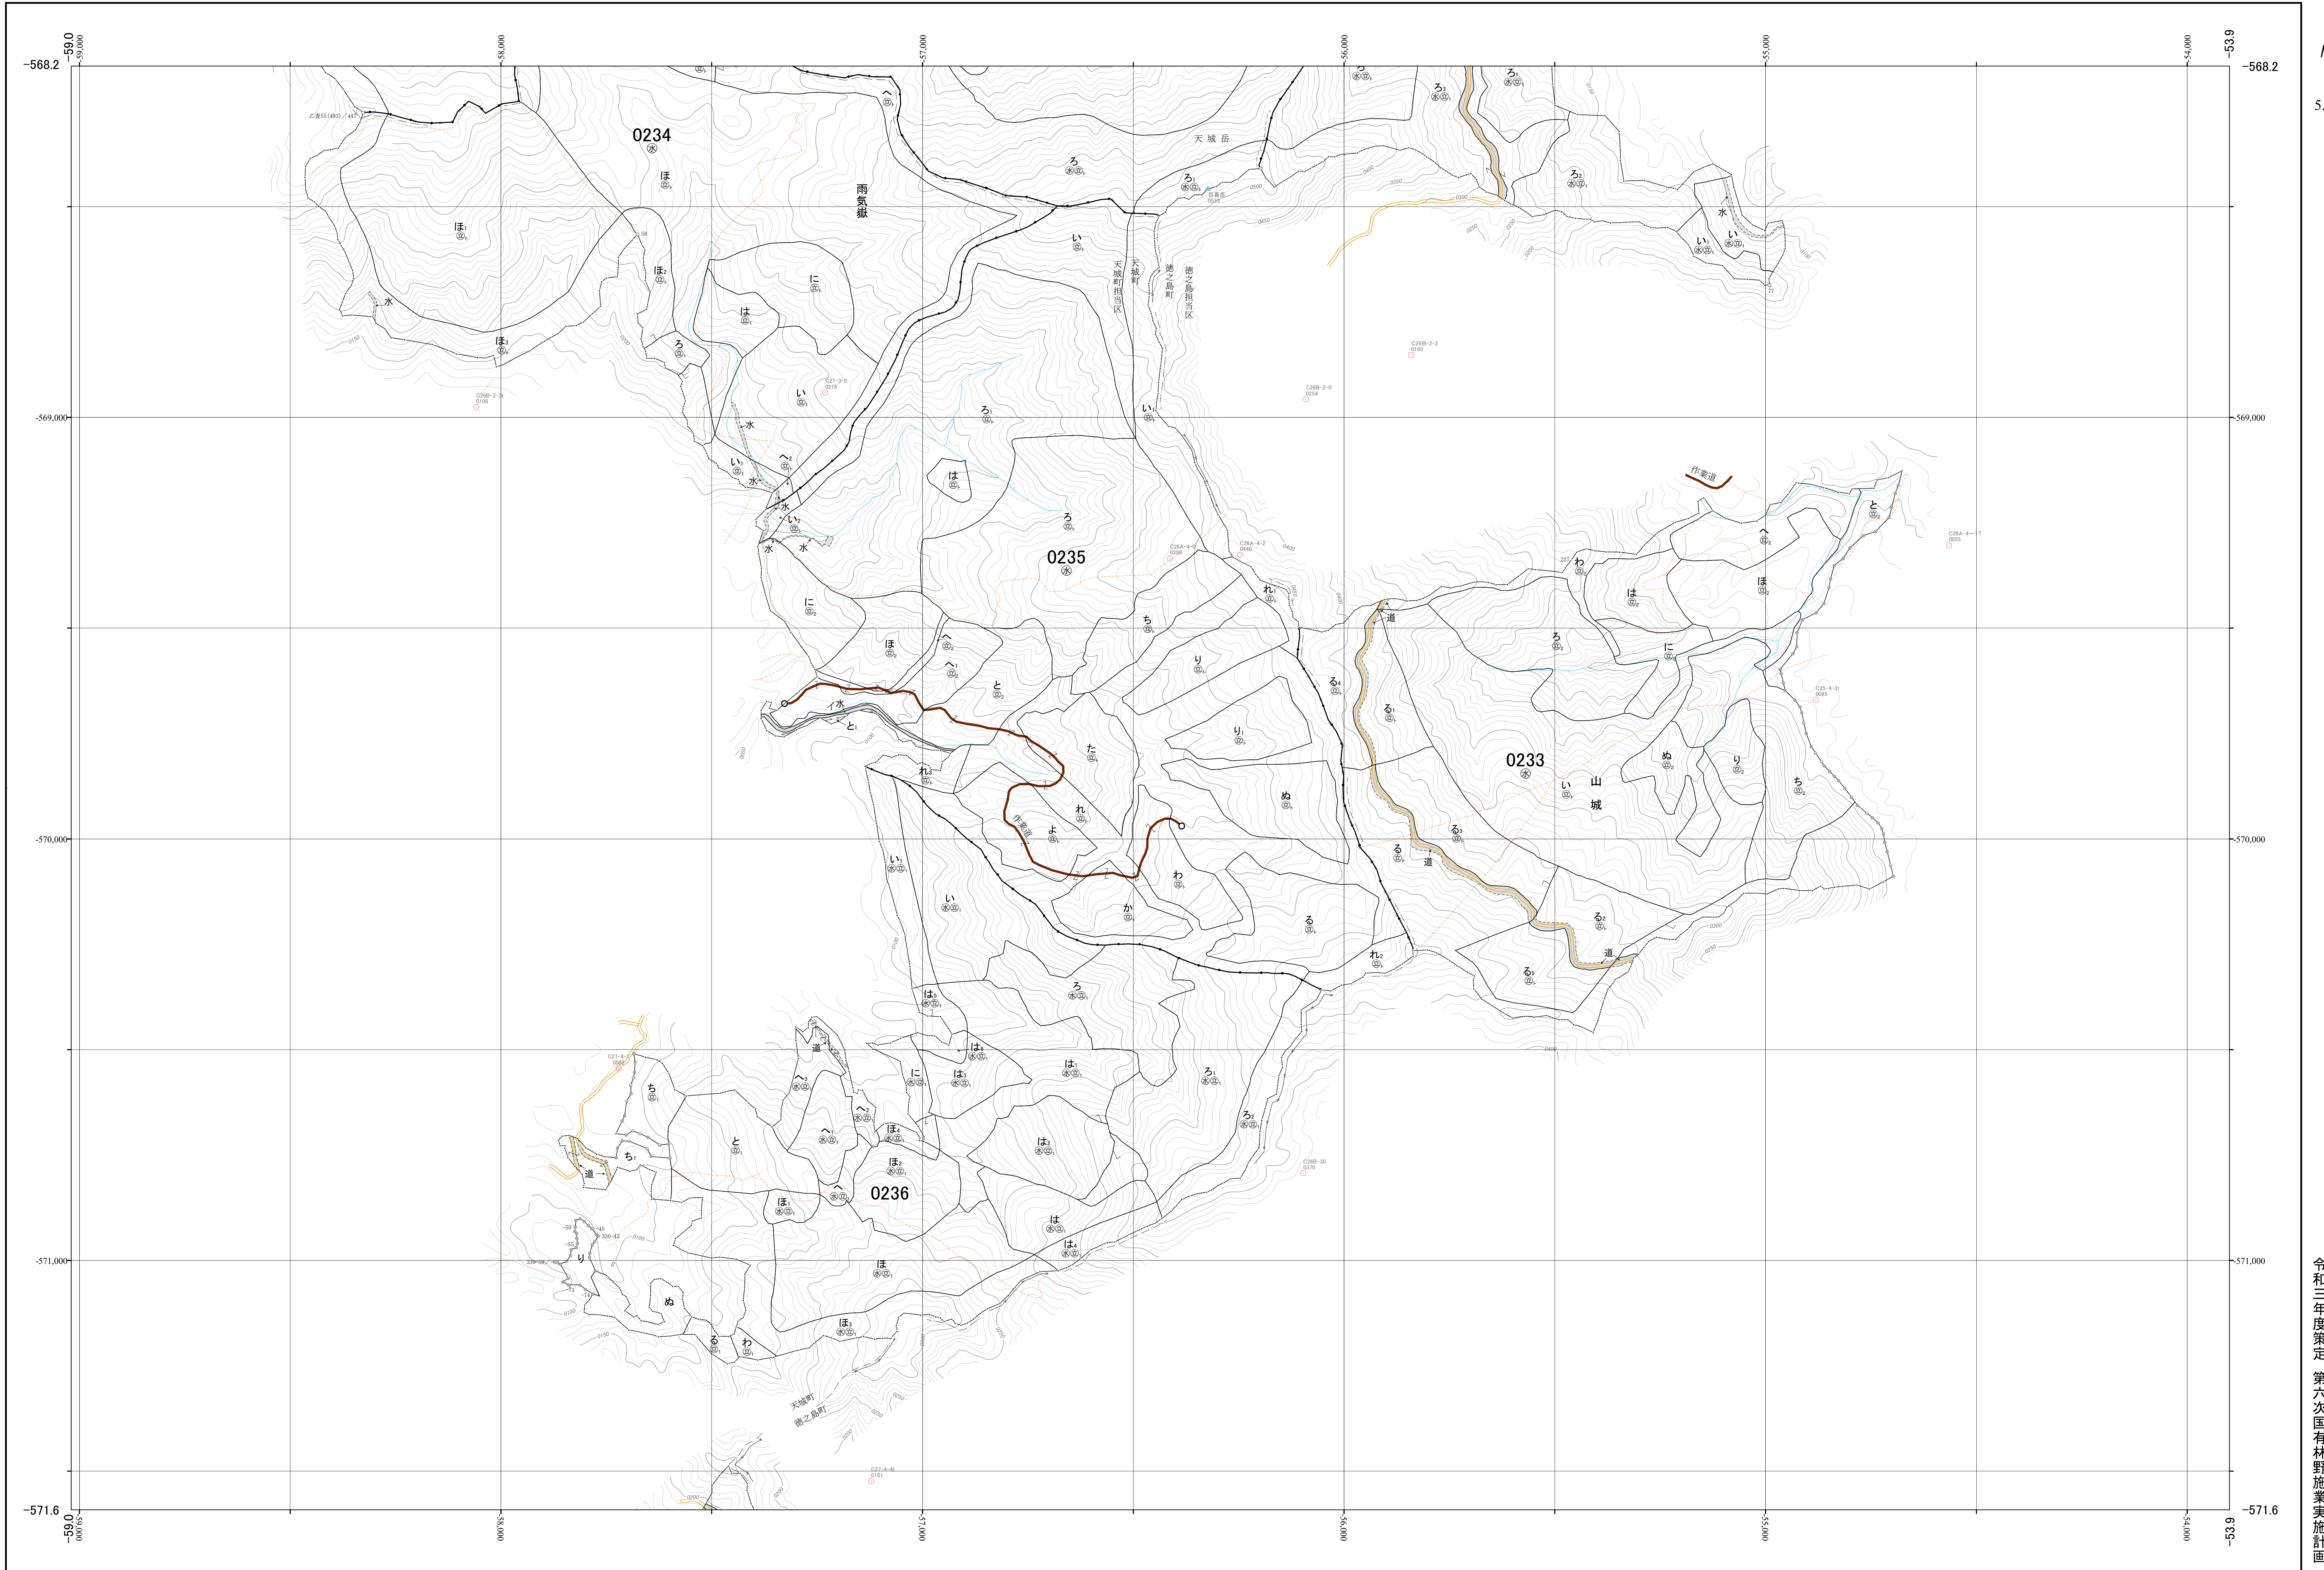

# 奄美大島森林計画区国有林森林計画図 鹿児島森林管理署 基本図16 (全25)

第 I 公共座標

九州森林管理局 鹿児島森林管理署 天城・徳之島担当区

令和三年度策定 第六次国有林野施業実施計画