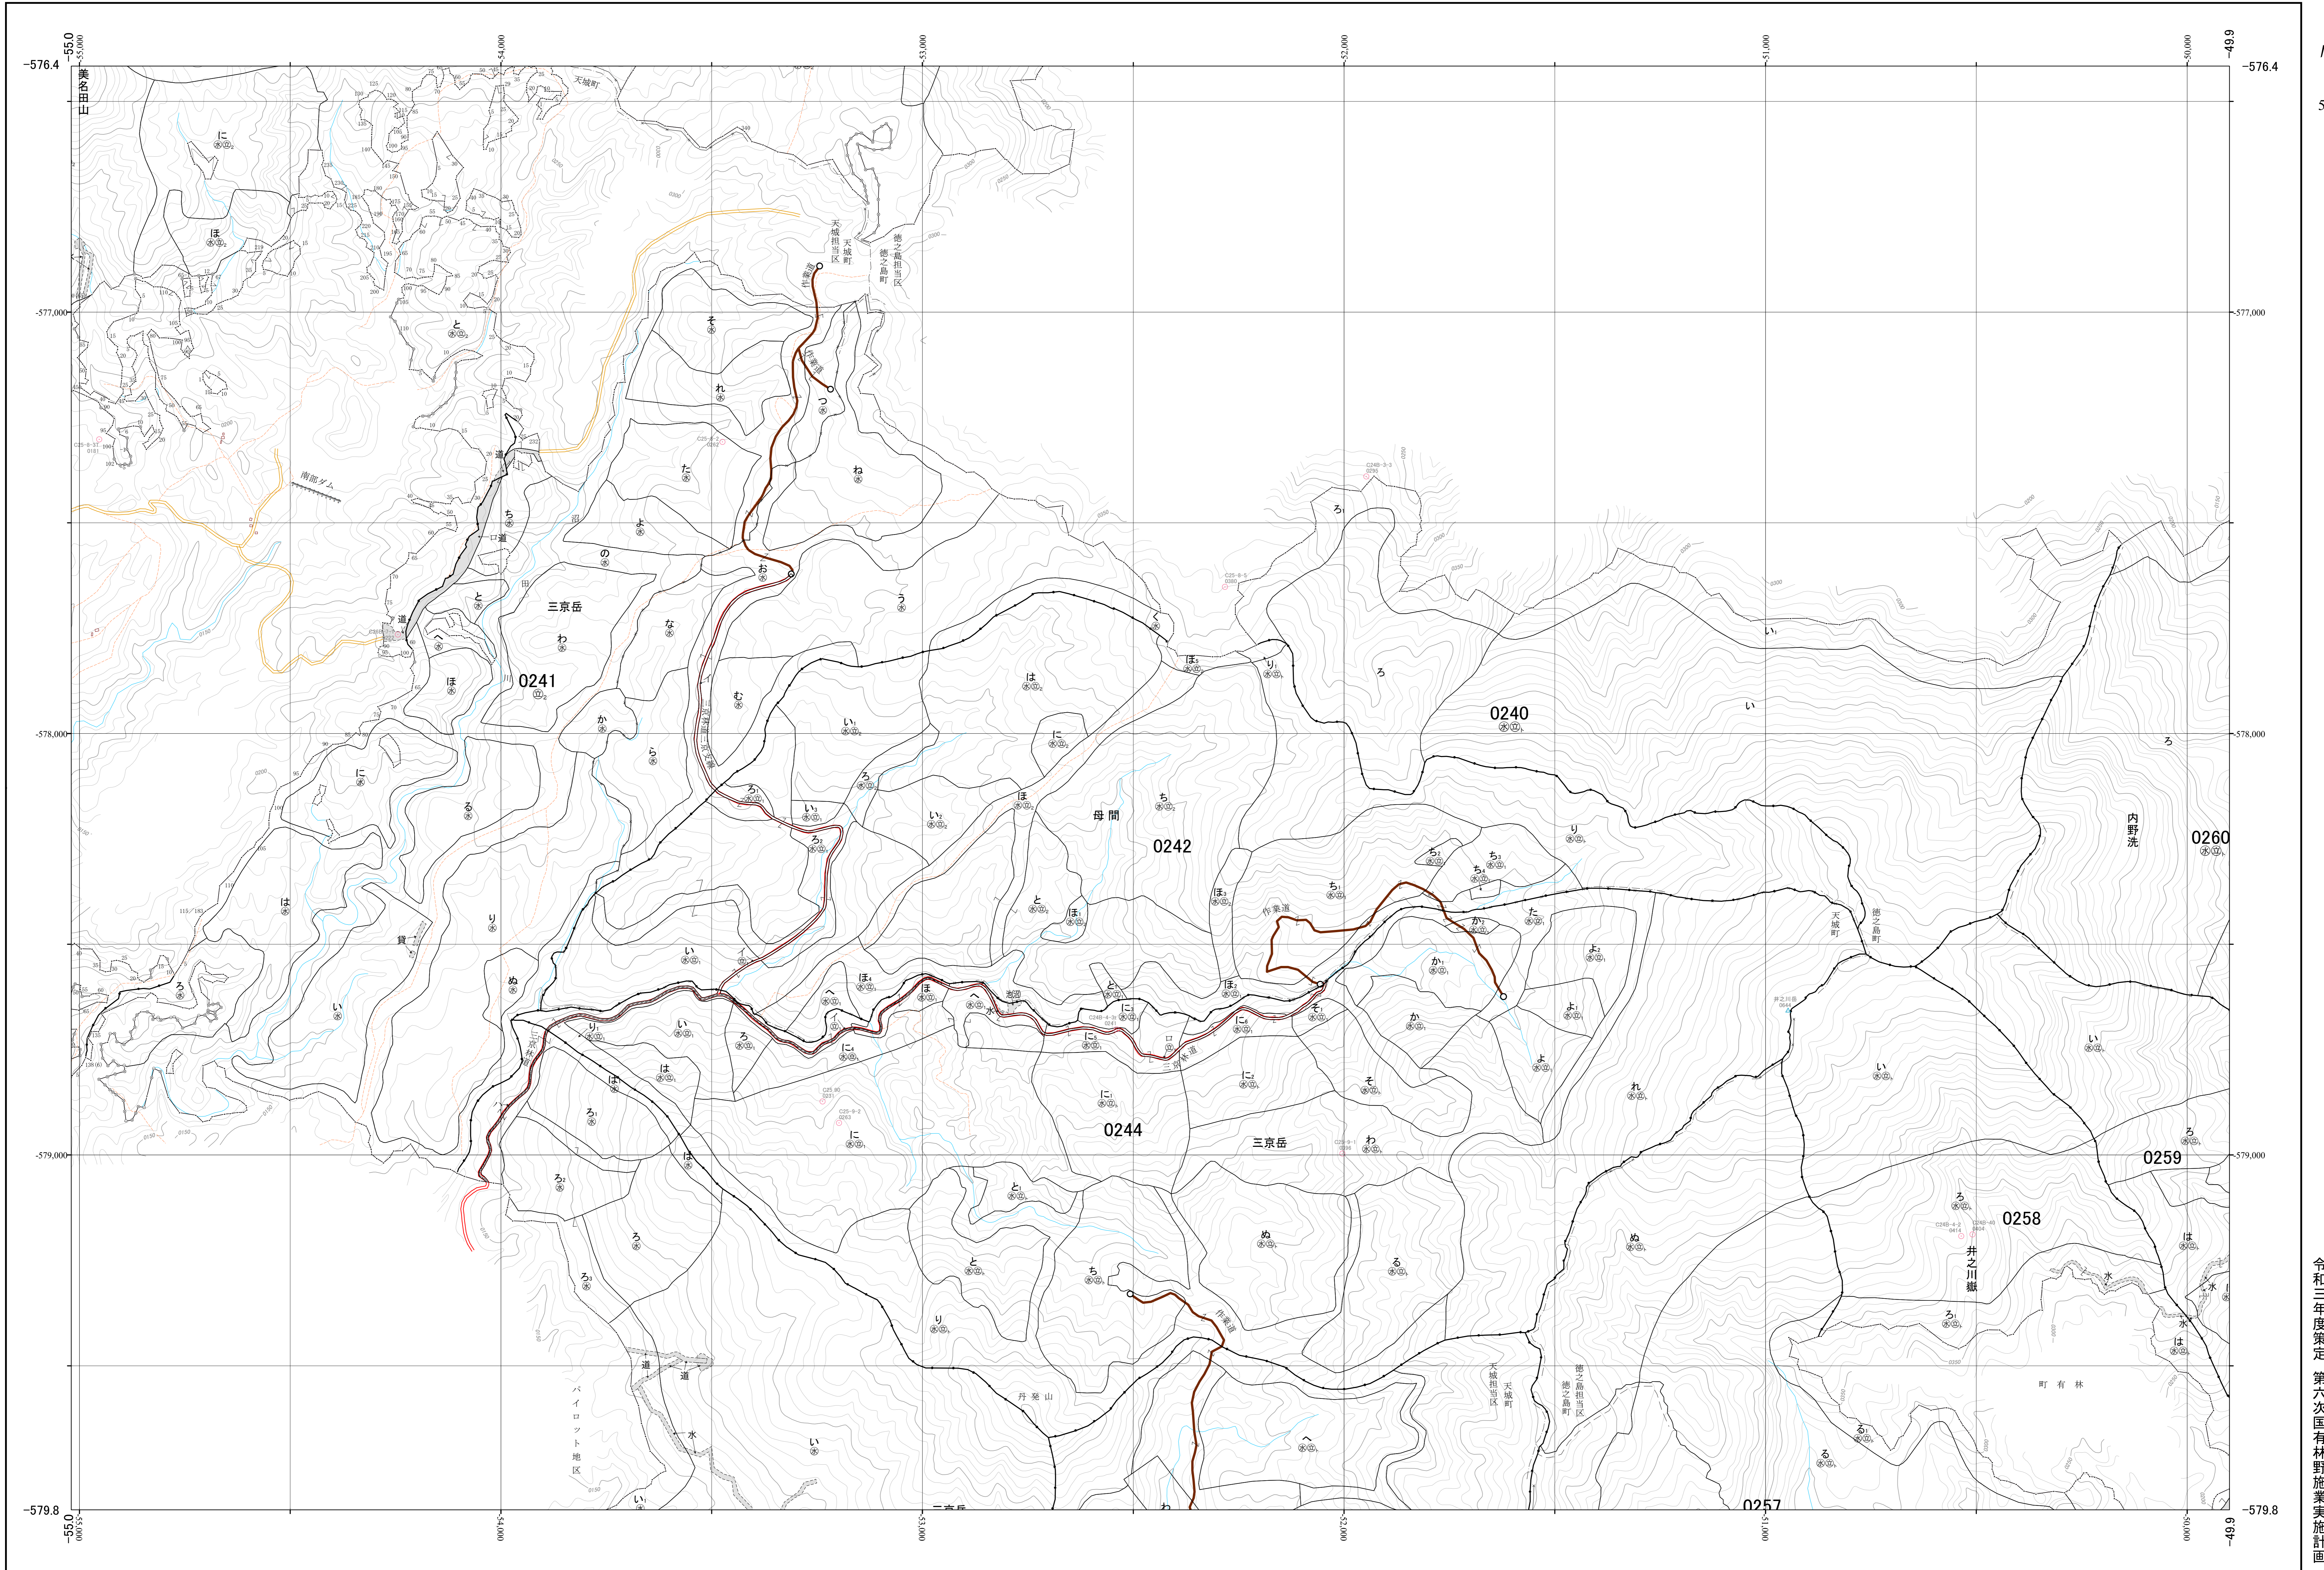

奄美大島森林計画区国有林森林計画図 鹿児島森林管理署 基本図19 (全25)

第 I 公共座標

九州森林管理局 鹿児島森林管理署 天城・徳之島担当区

令和三年度策定 第六次国有林野施業実施計画