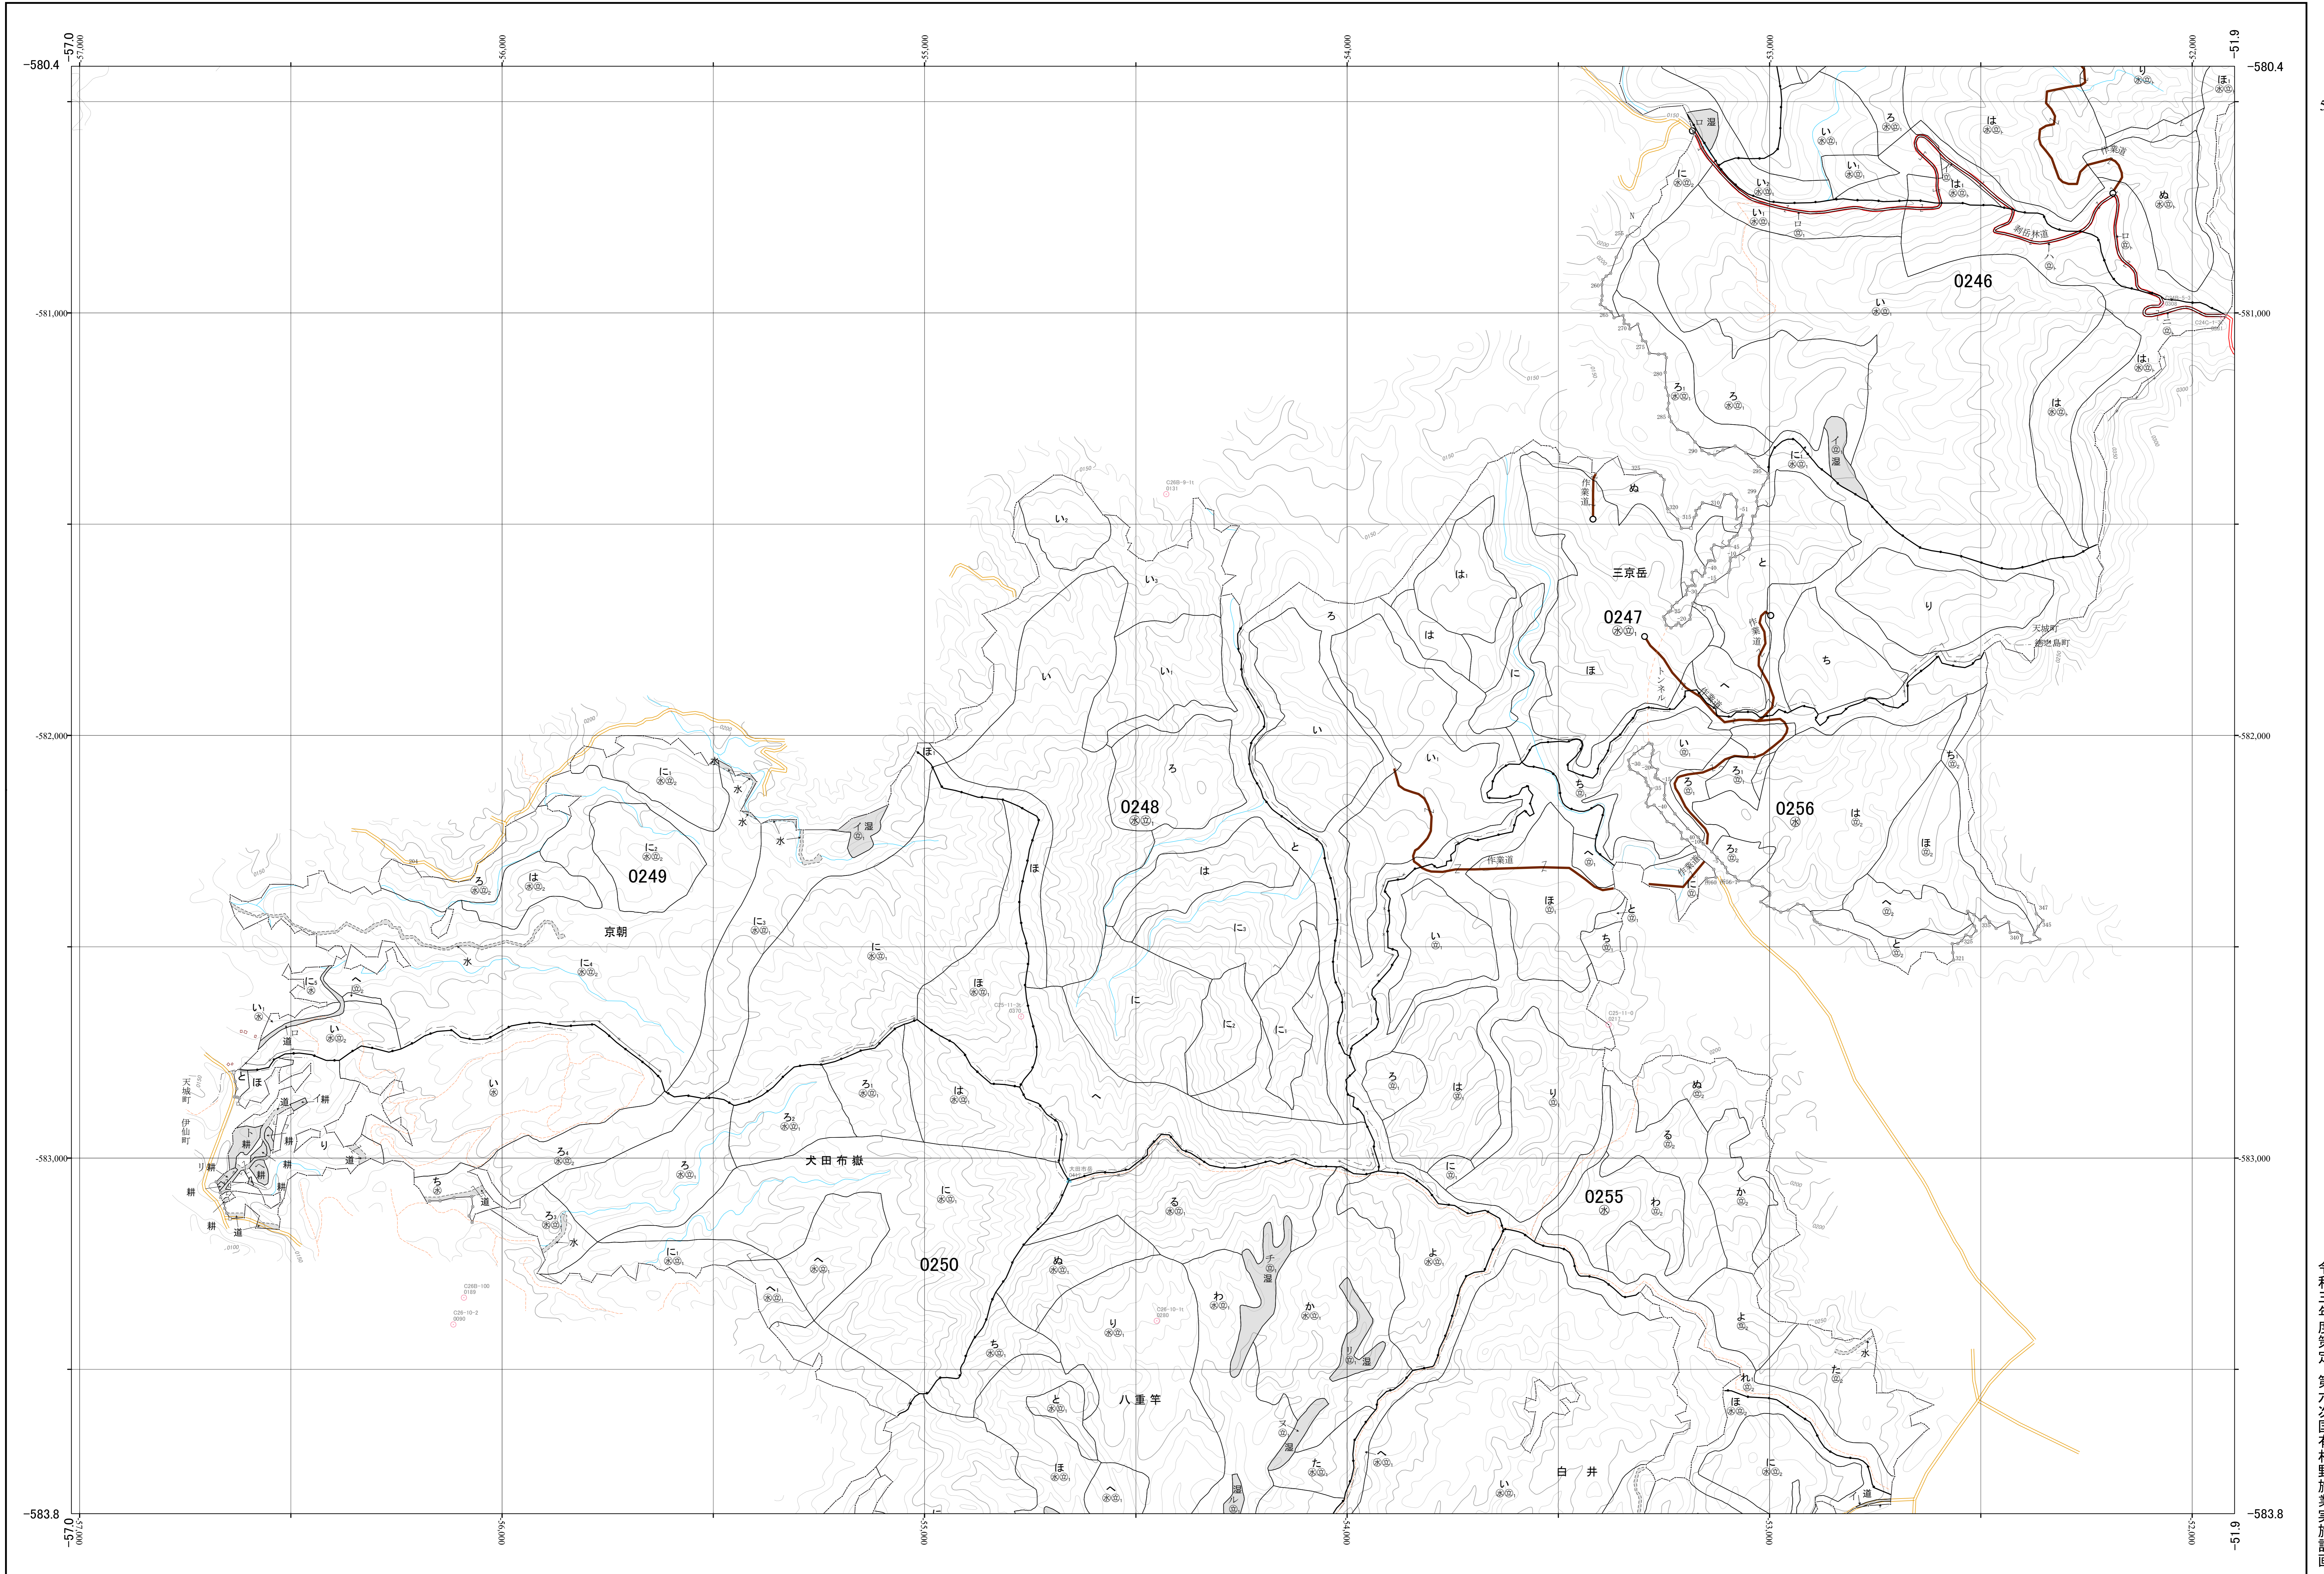

奄美大島森林計画区国有林森林計画図
鹿児島森林管理署 基本図21 (全25)

1:5,000
m0 100 200 300 400 500 1,000