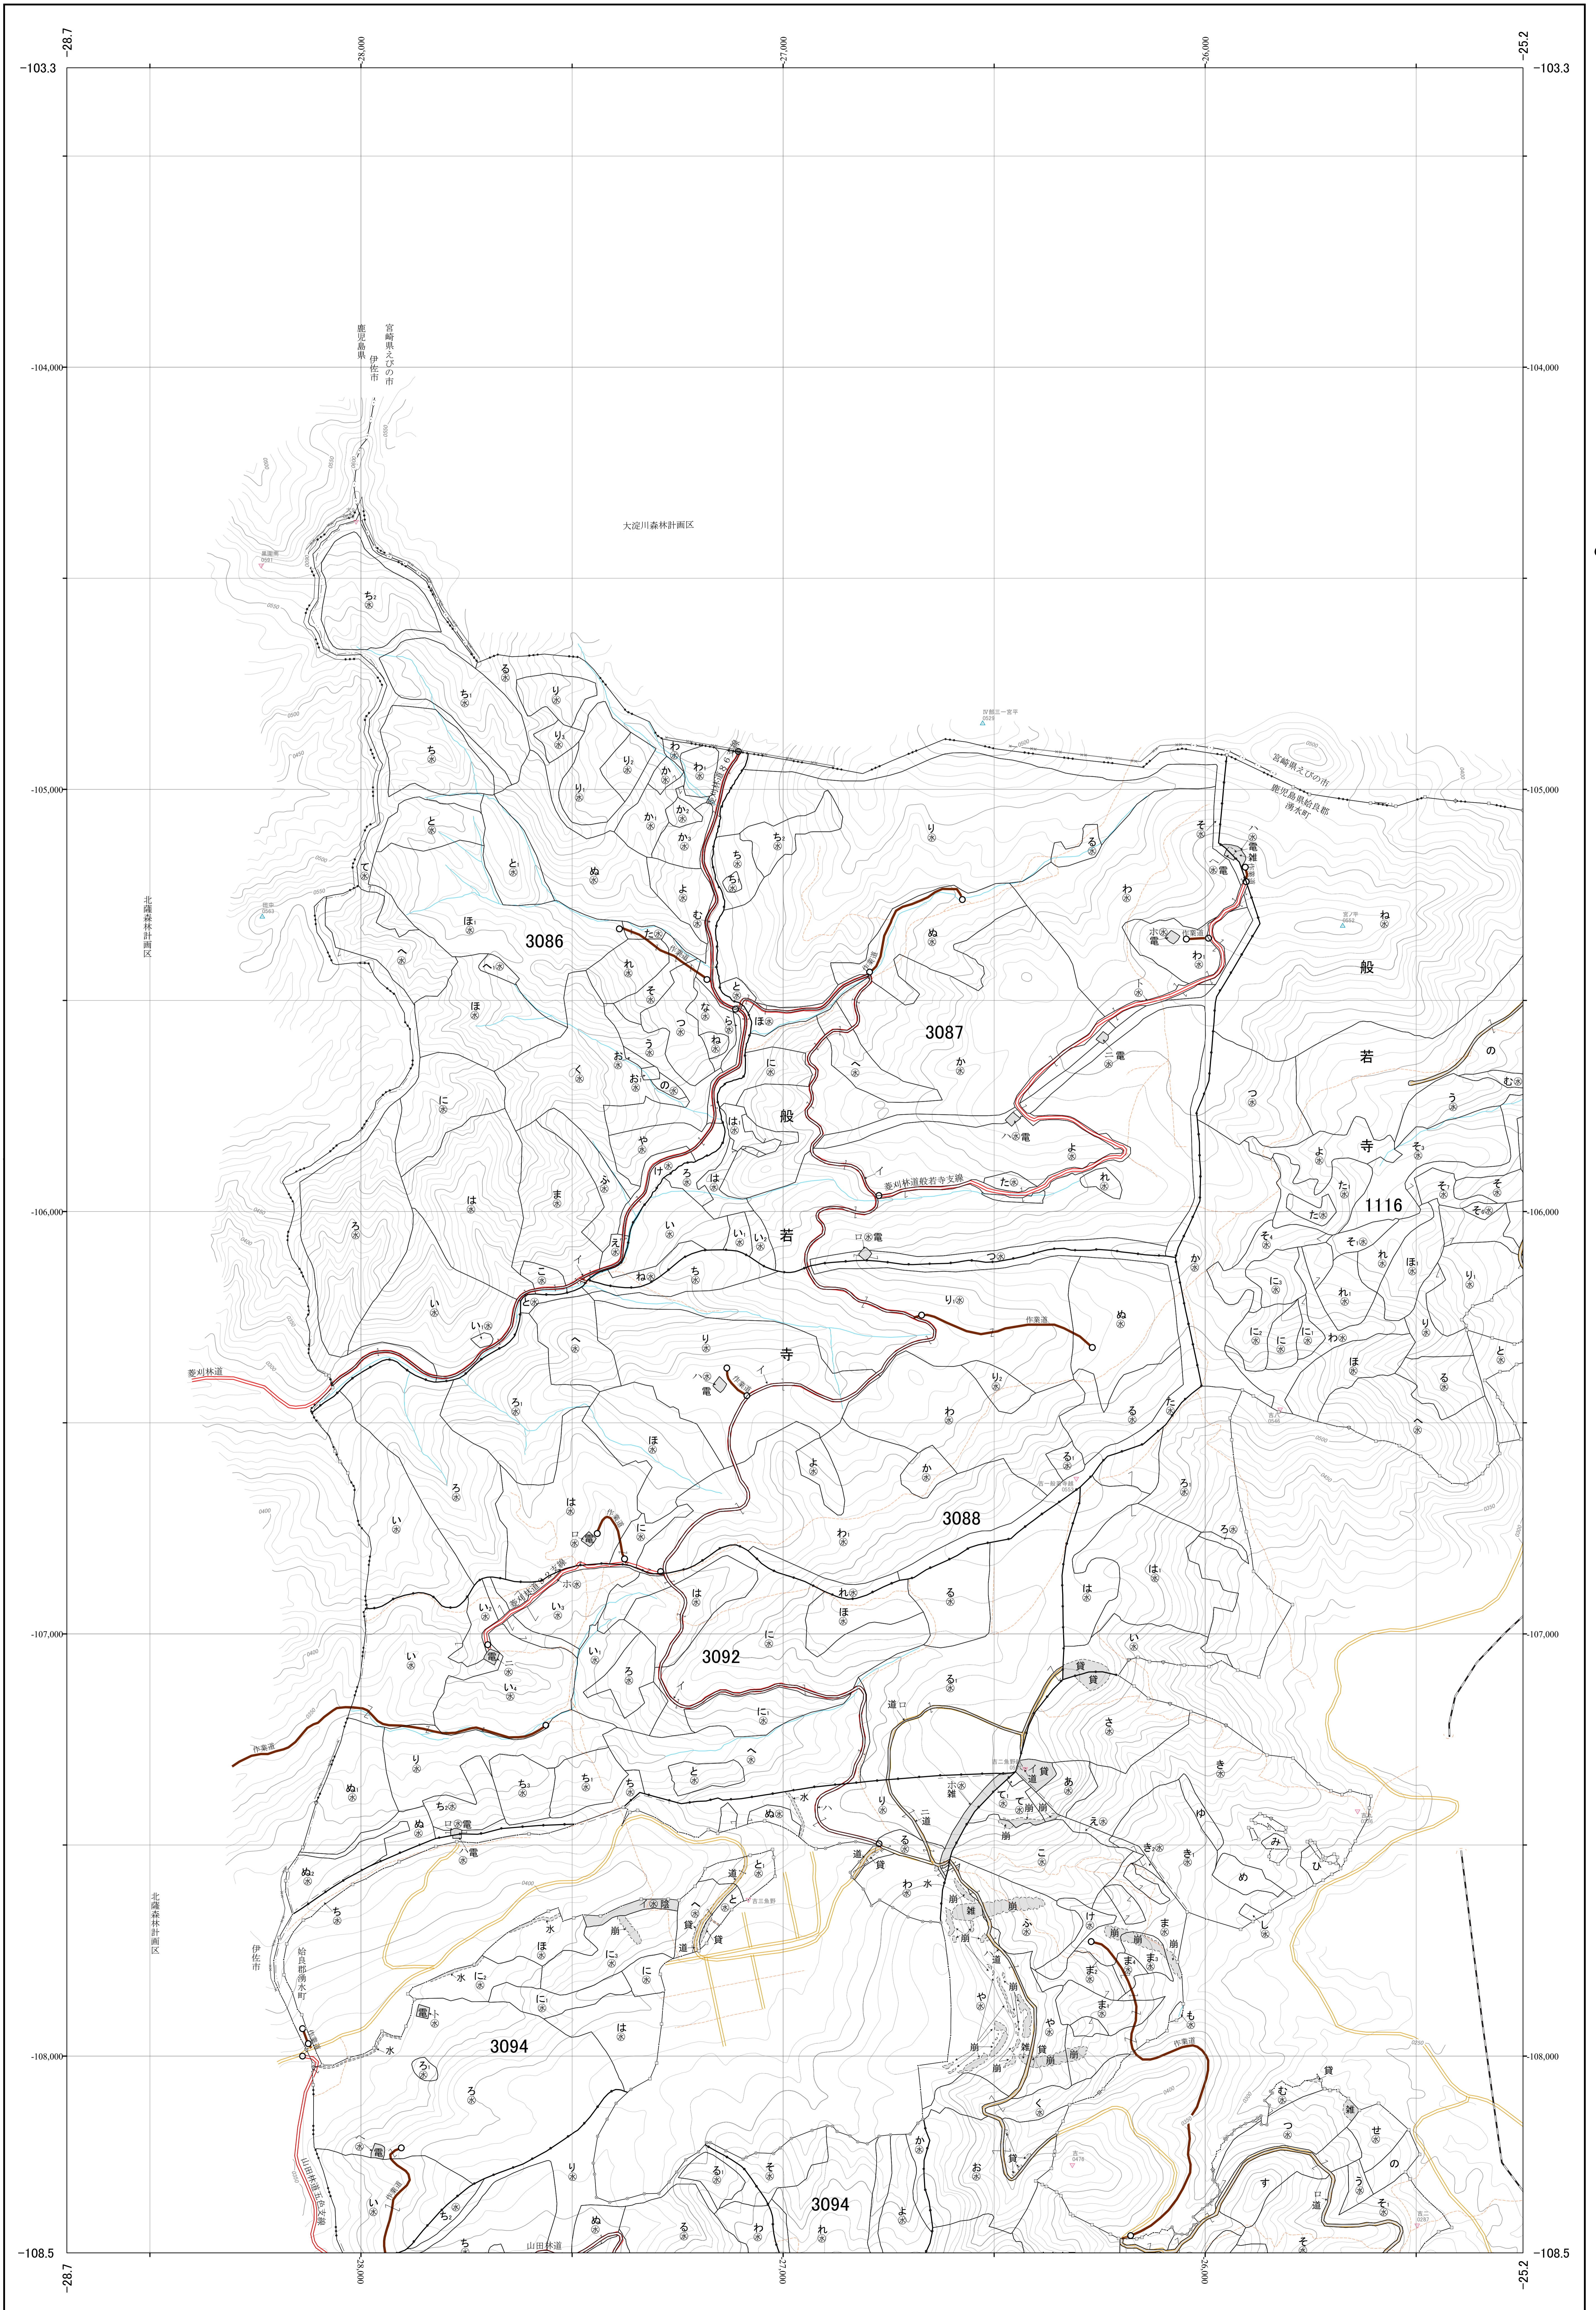

始良森林計画区国有林森林計画図  
鹿児島森林管理署 基本図9 (全27)

第II公共座標

1:5,000  
m0 100 200 300 400 500 1,000