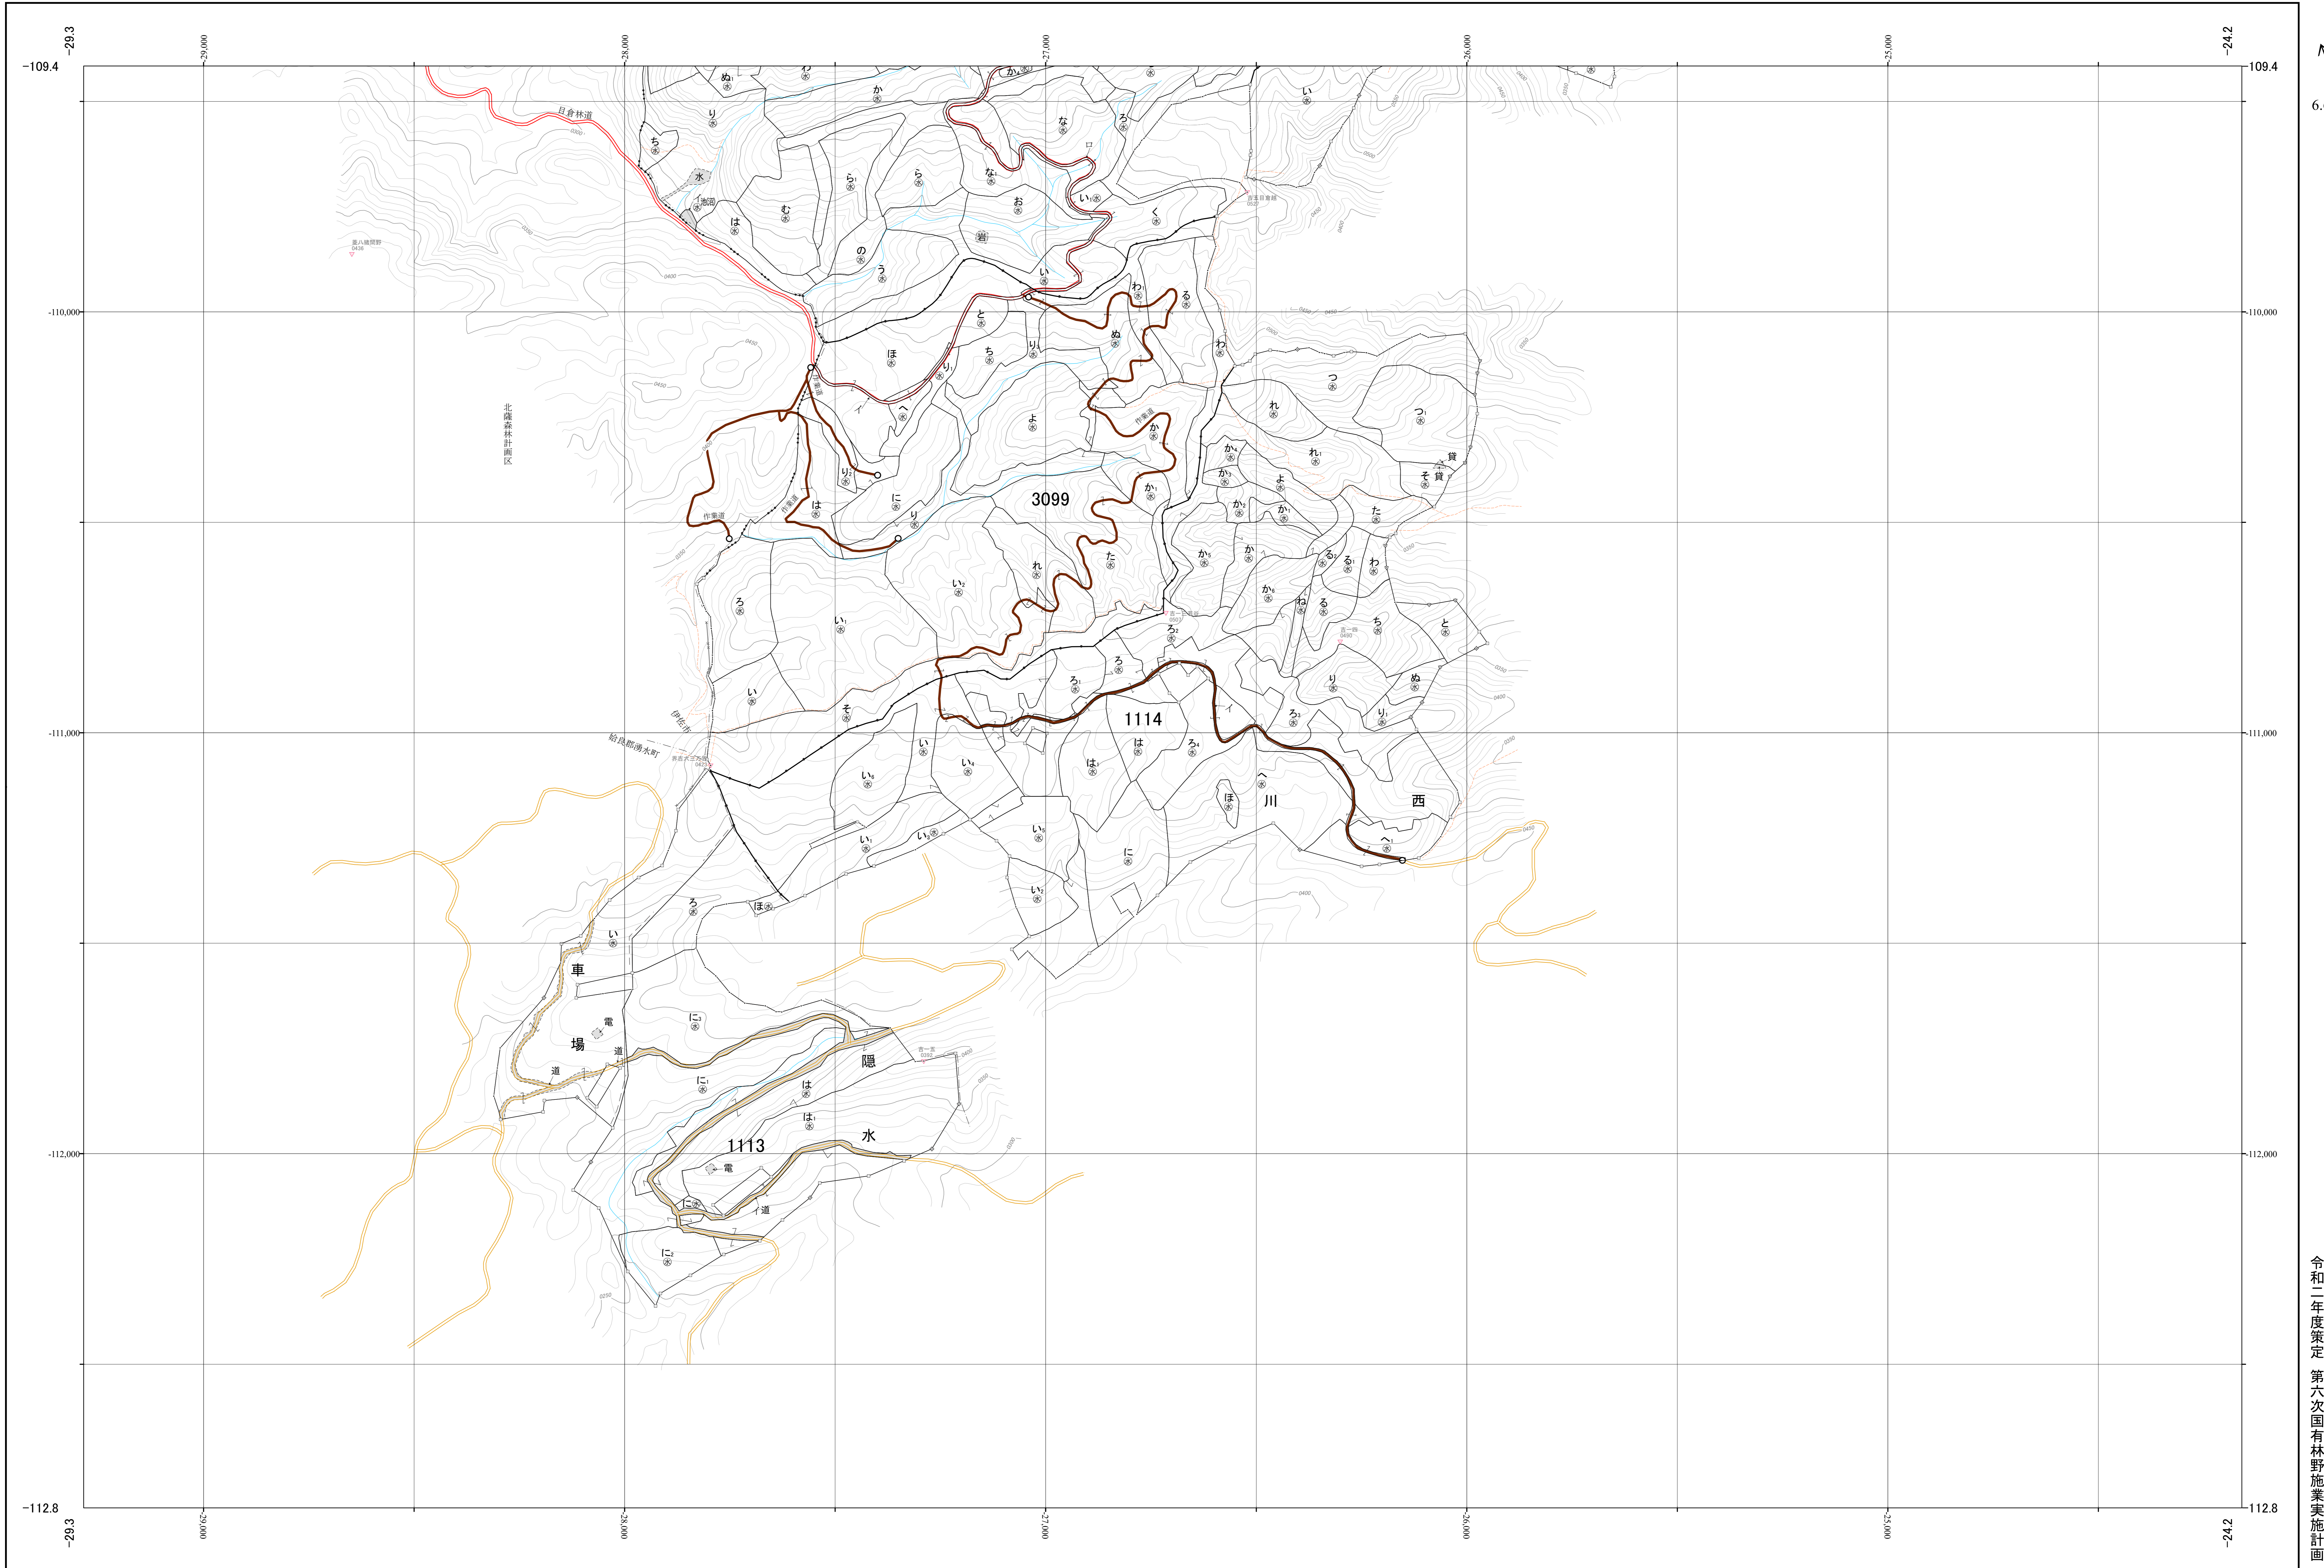

始良森林計画区国有林森林計画図
鹿児島森林管理署 基本図7 (全27)

第Ⅱ公共座標

令和二年度策定 第六次国有林野施業実施計画

九州森林管理局 鹿児島森林管理署 栗野担当区

1:5,000
m0 100 200 300 400 500 1,000

1113、1114 林班 始良 7

1113、1114 林班 始良 7