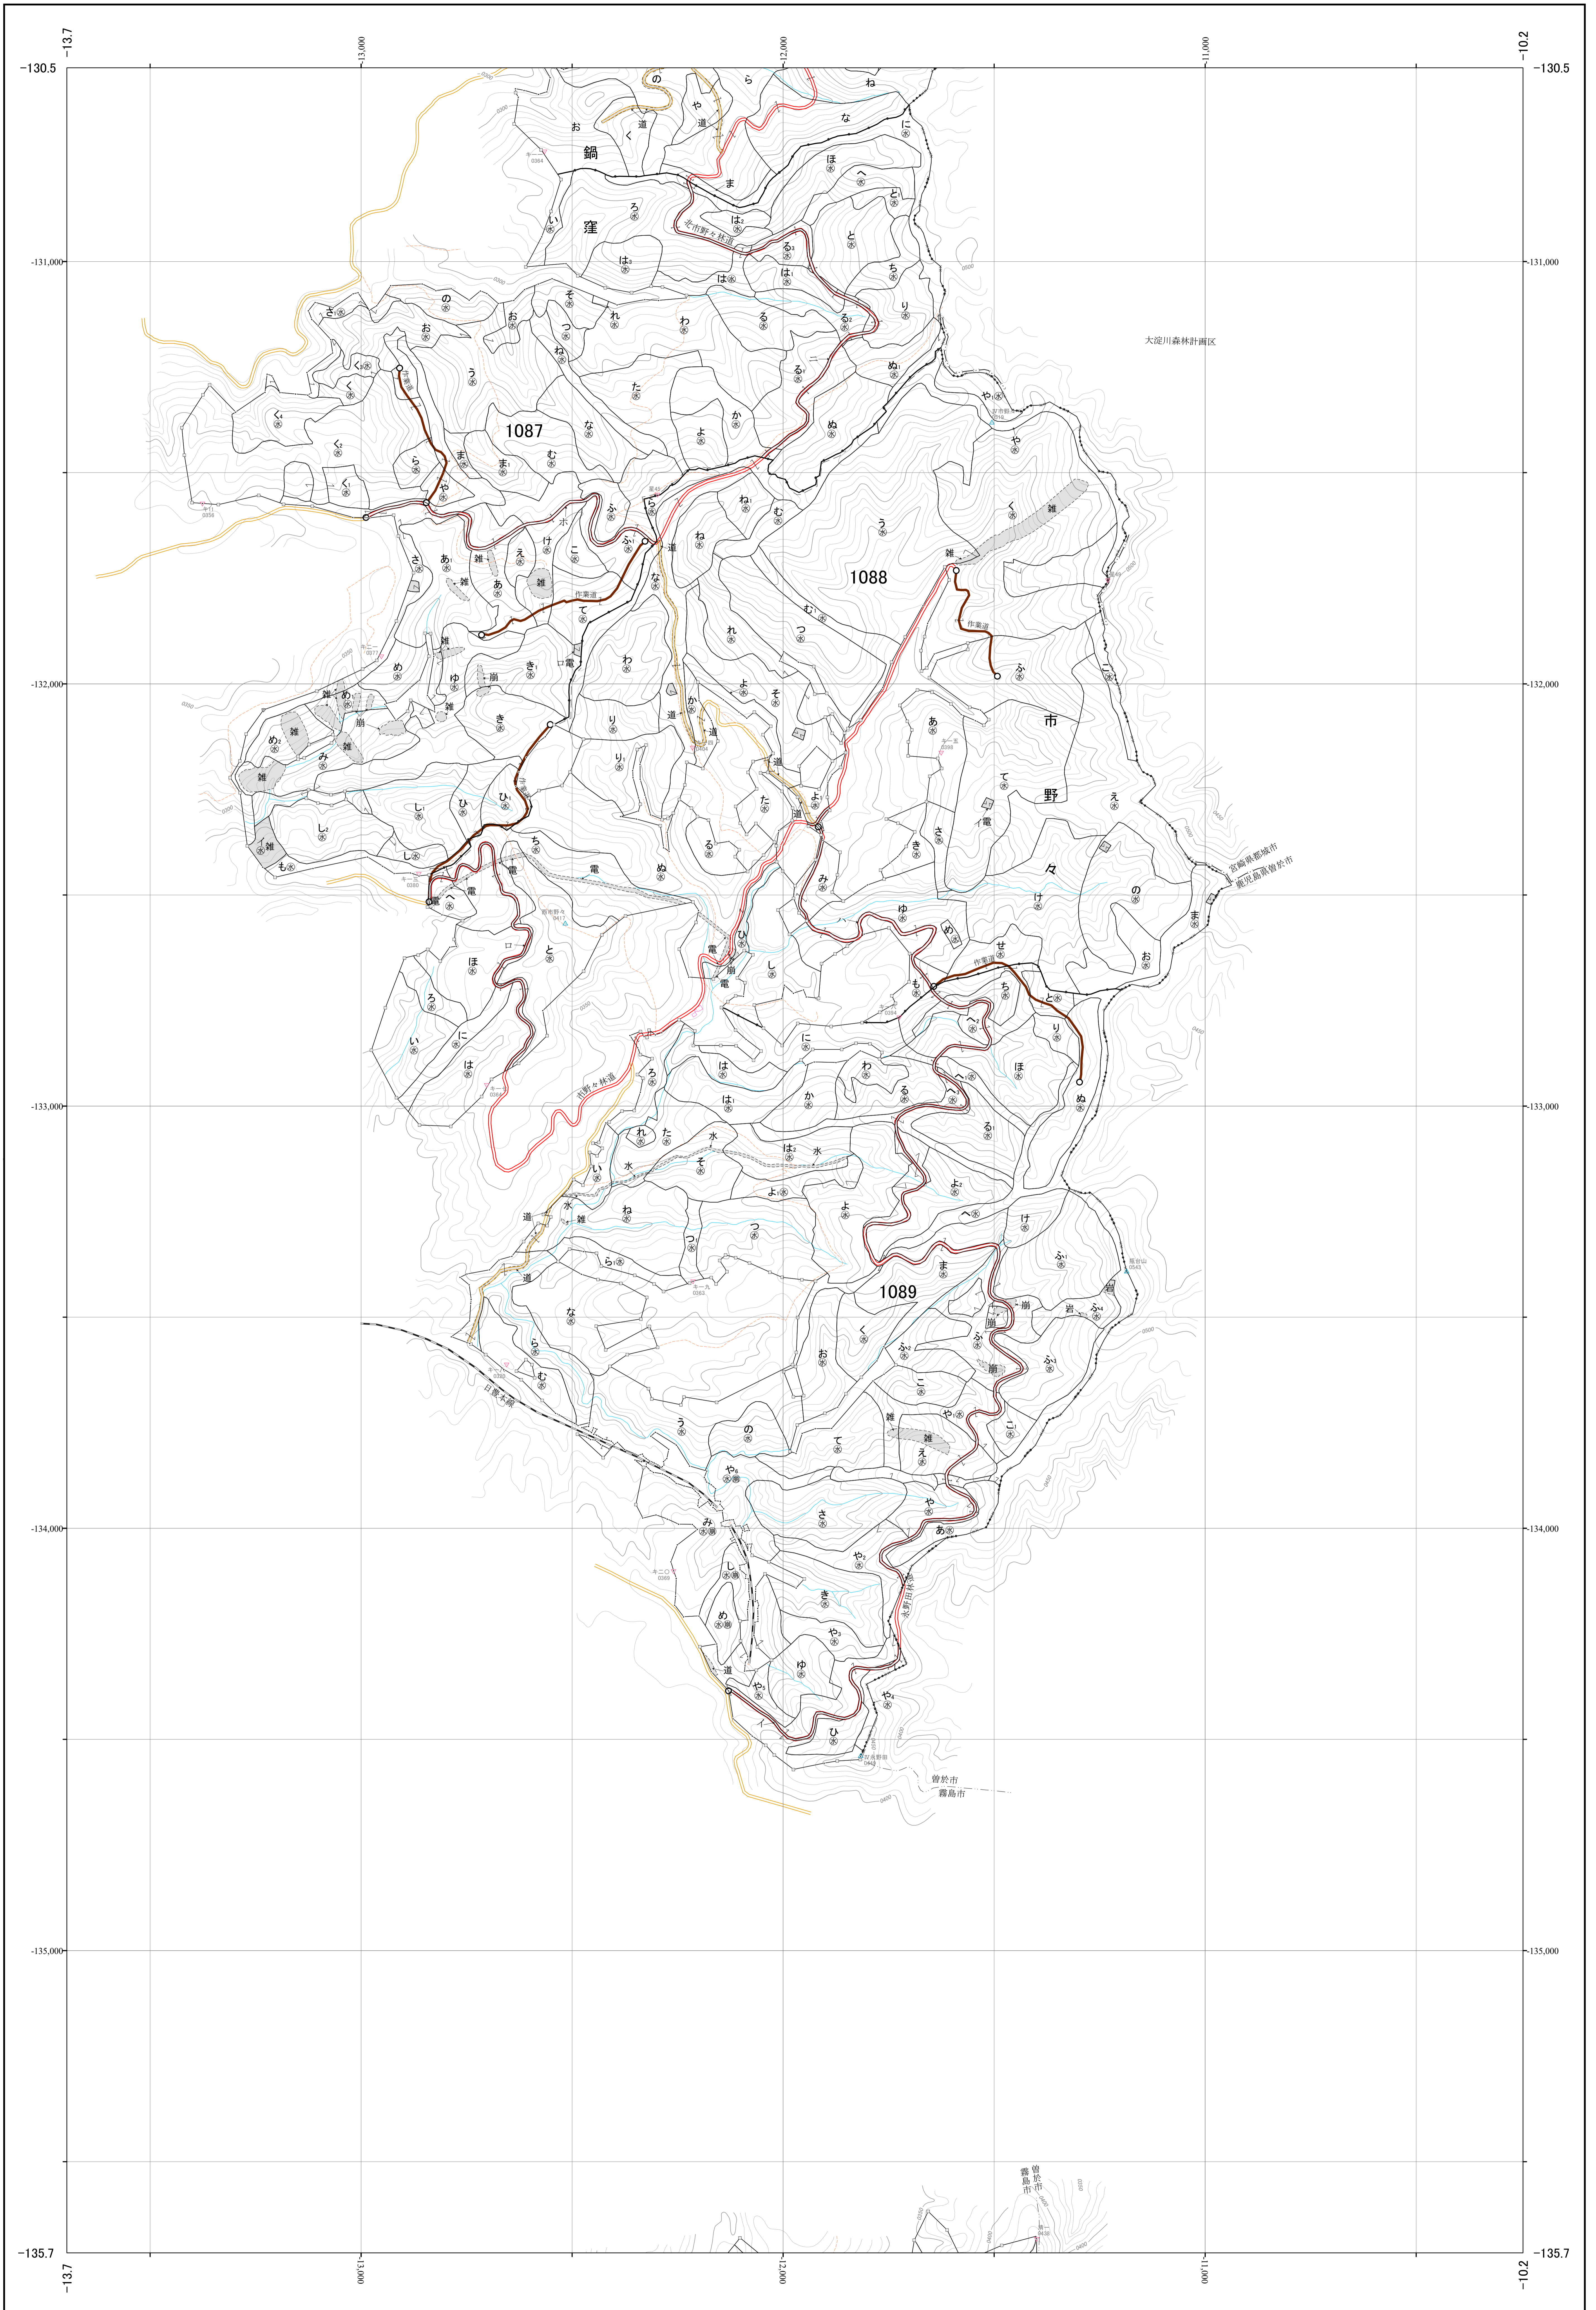

始良森林計画区国有林森林計画図  
鹿児島森林管理署 基本図24 (全27)

第II公共座標

1:5,000

0 100 200 300 400 500 1,000