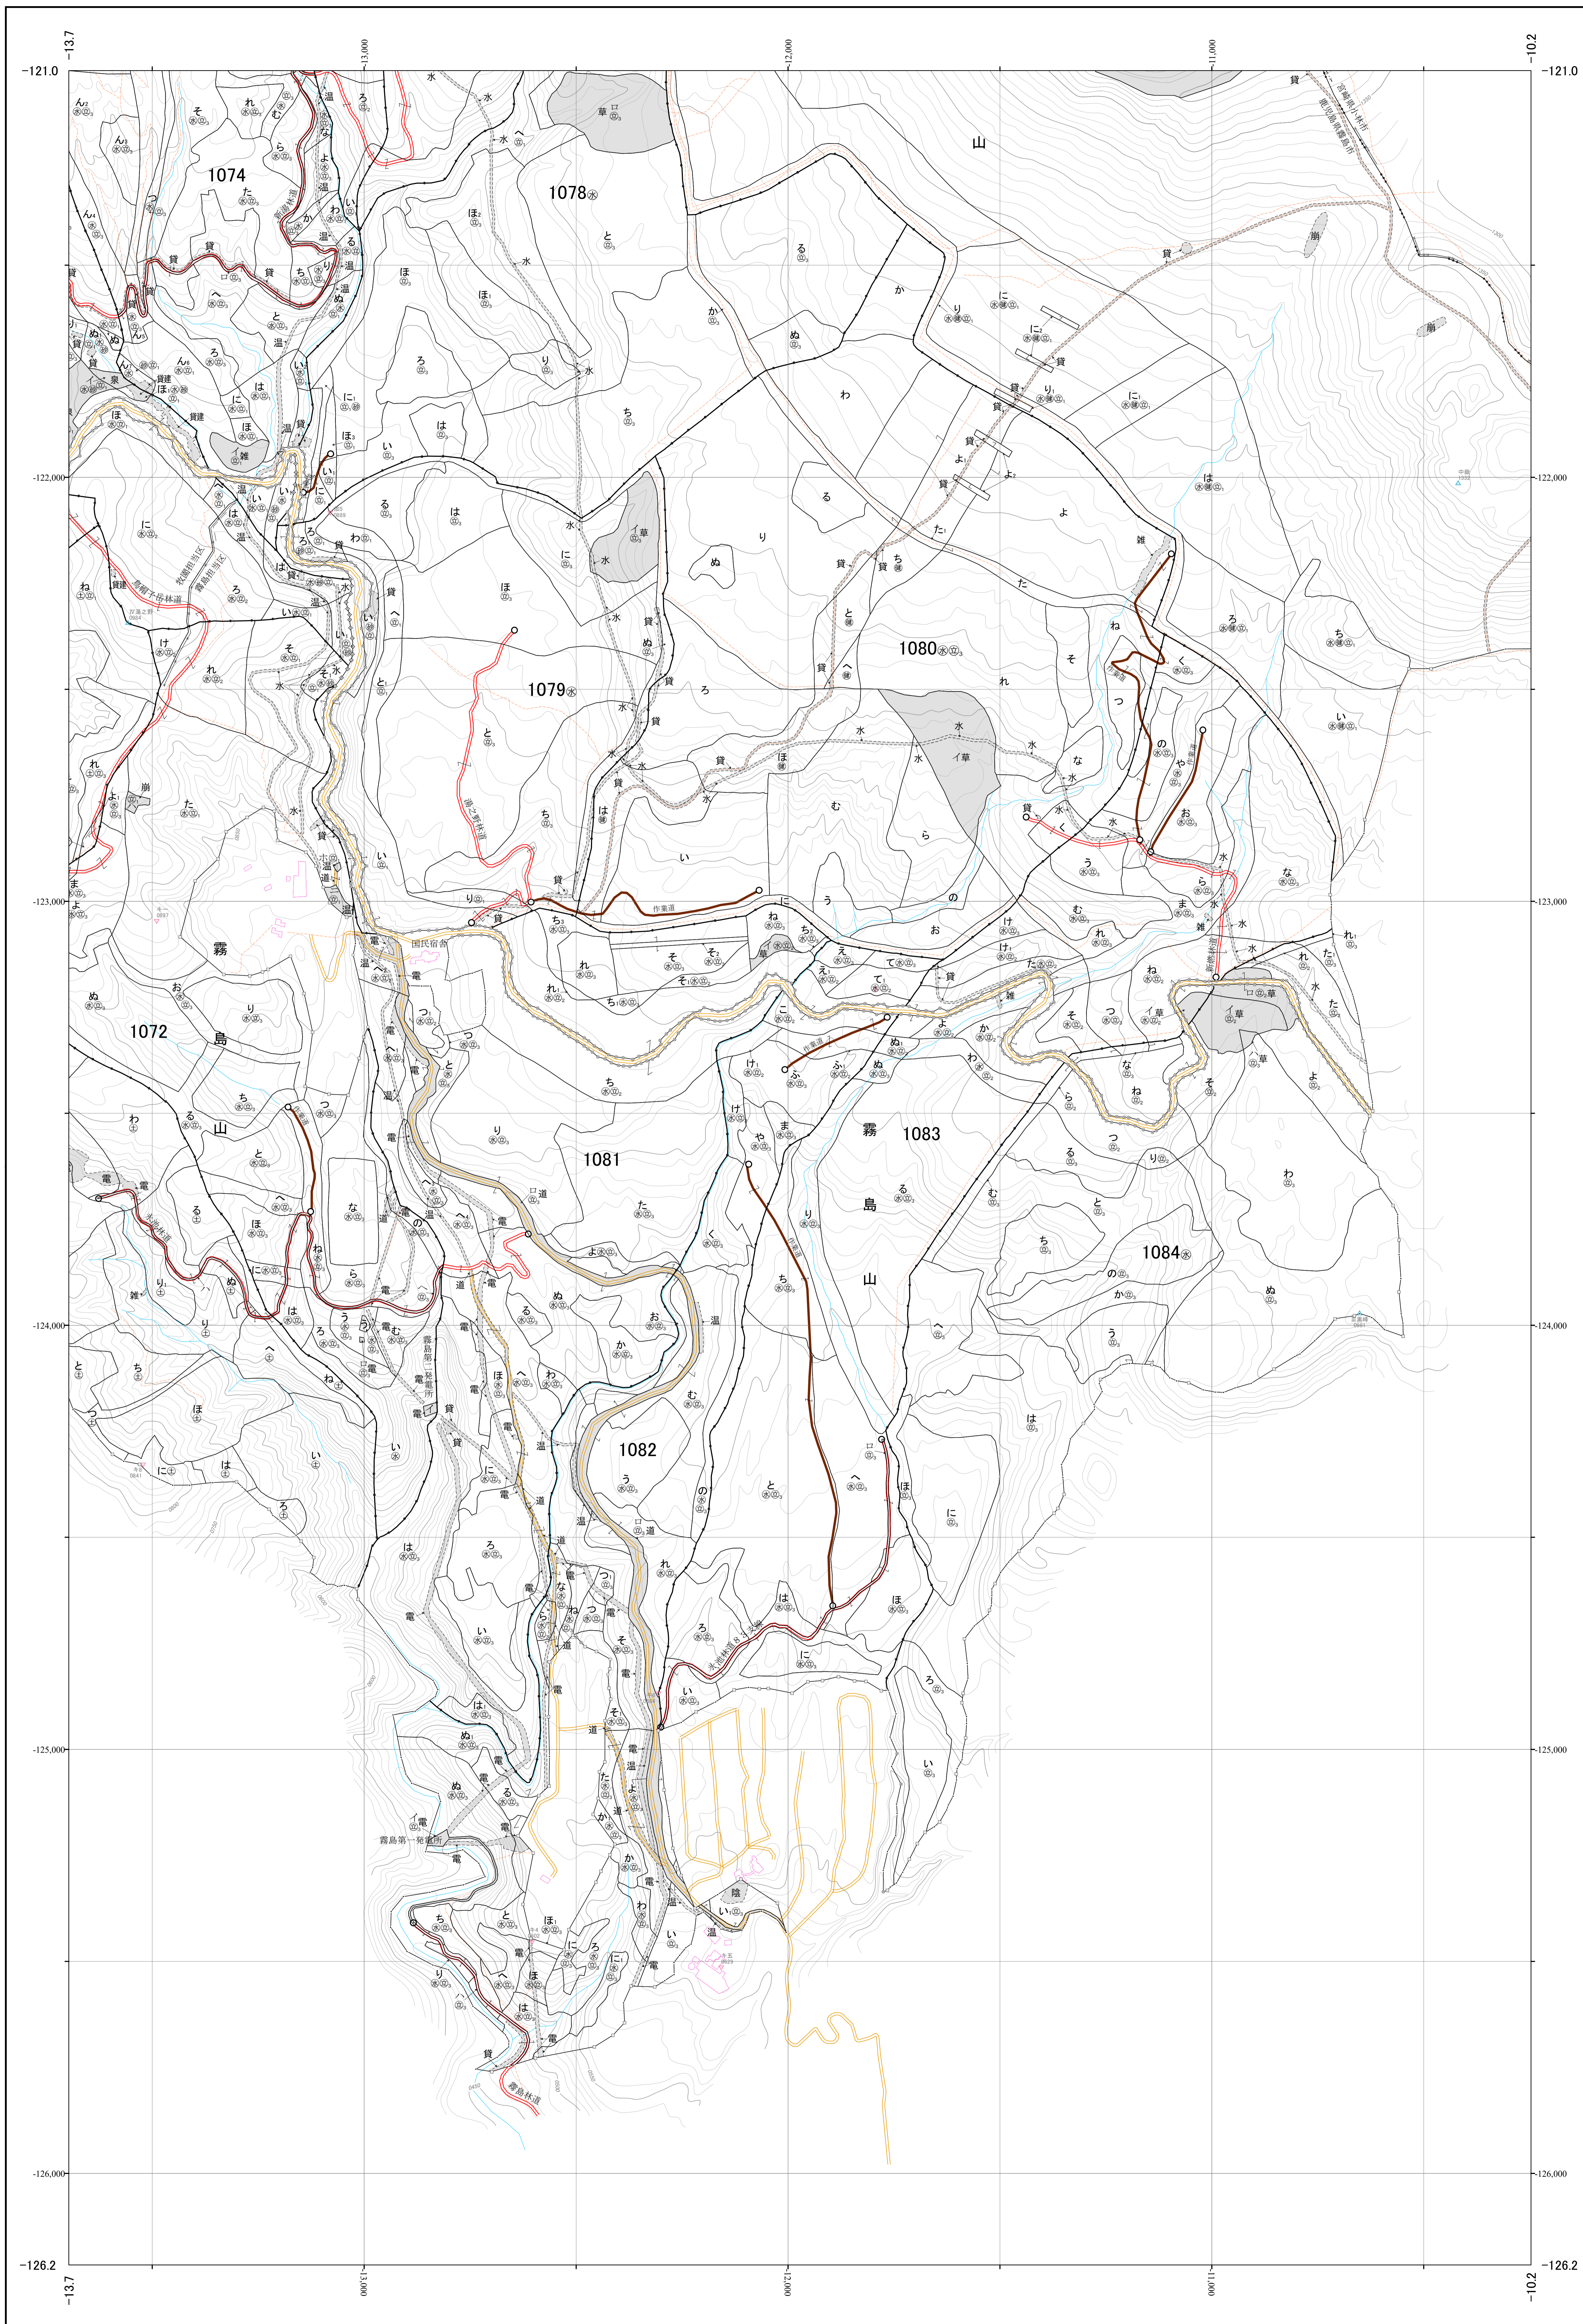

始良森林計画区国有林森林計画図
鹿児島森林管理署 基本図21 (全27)

第II公共座標

1:5,000
m0 100 200 300 400 500 1,000