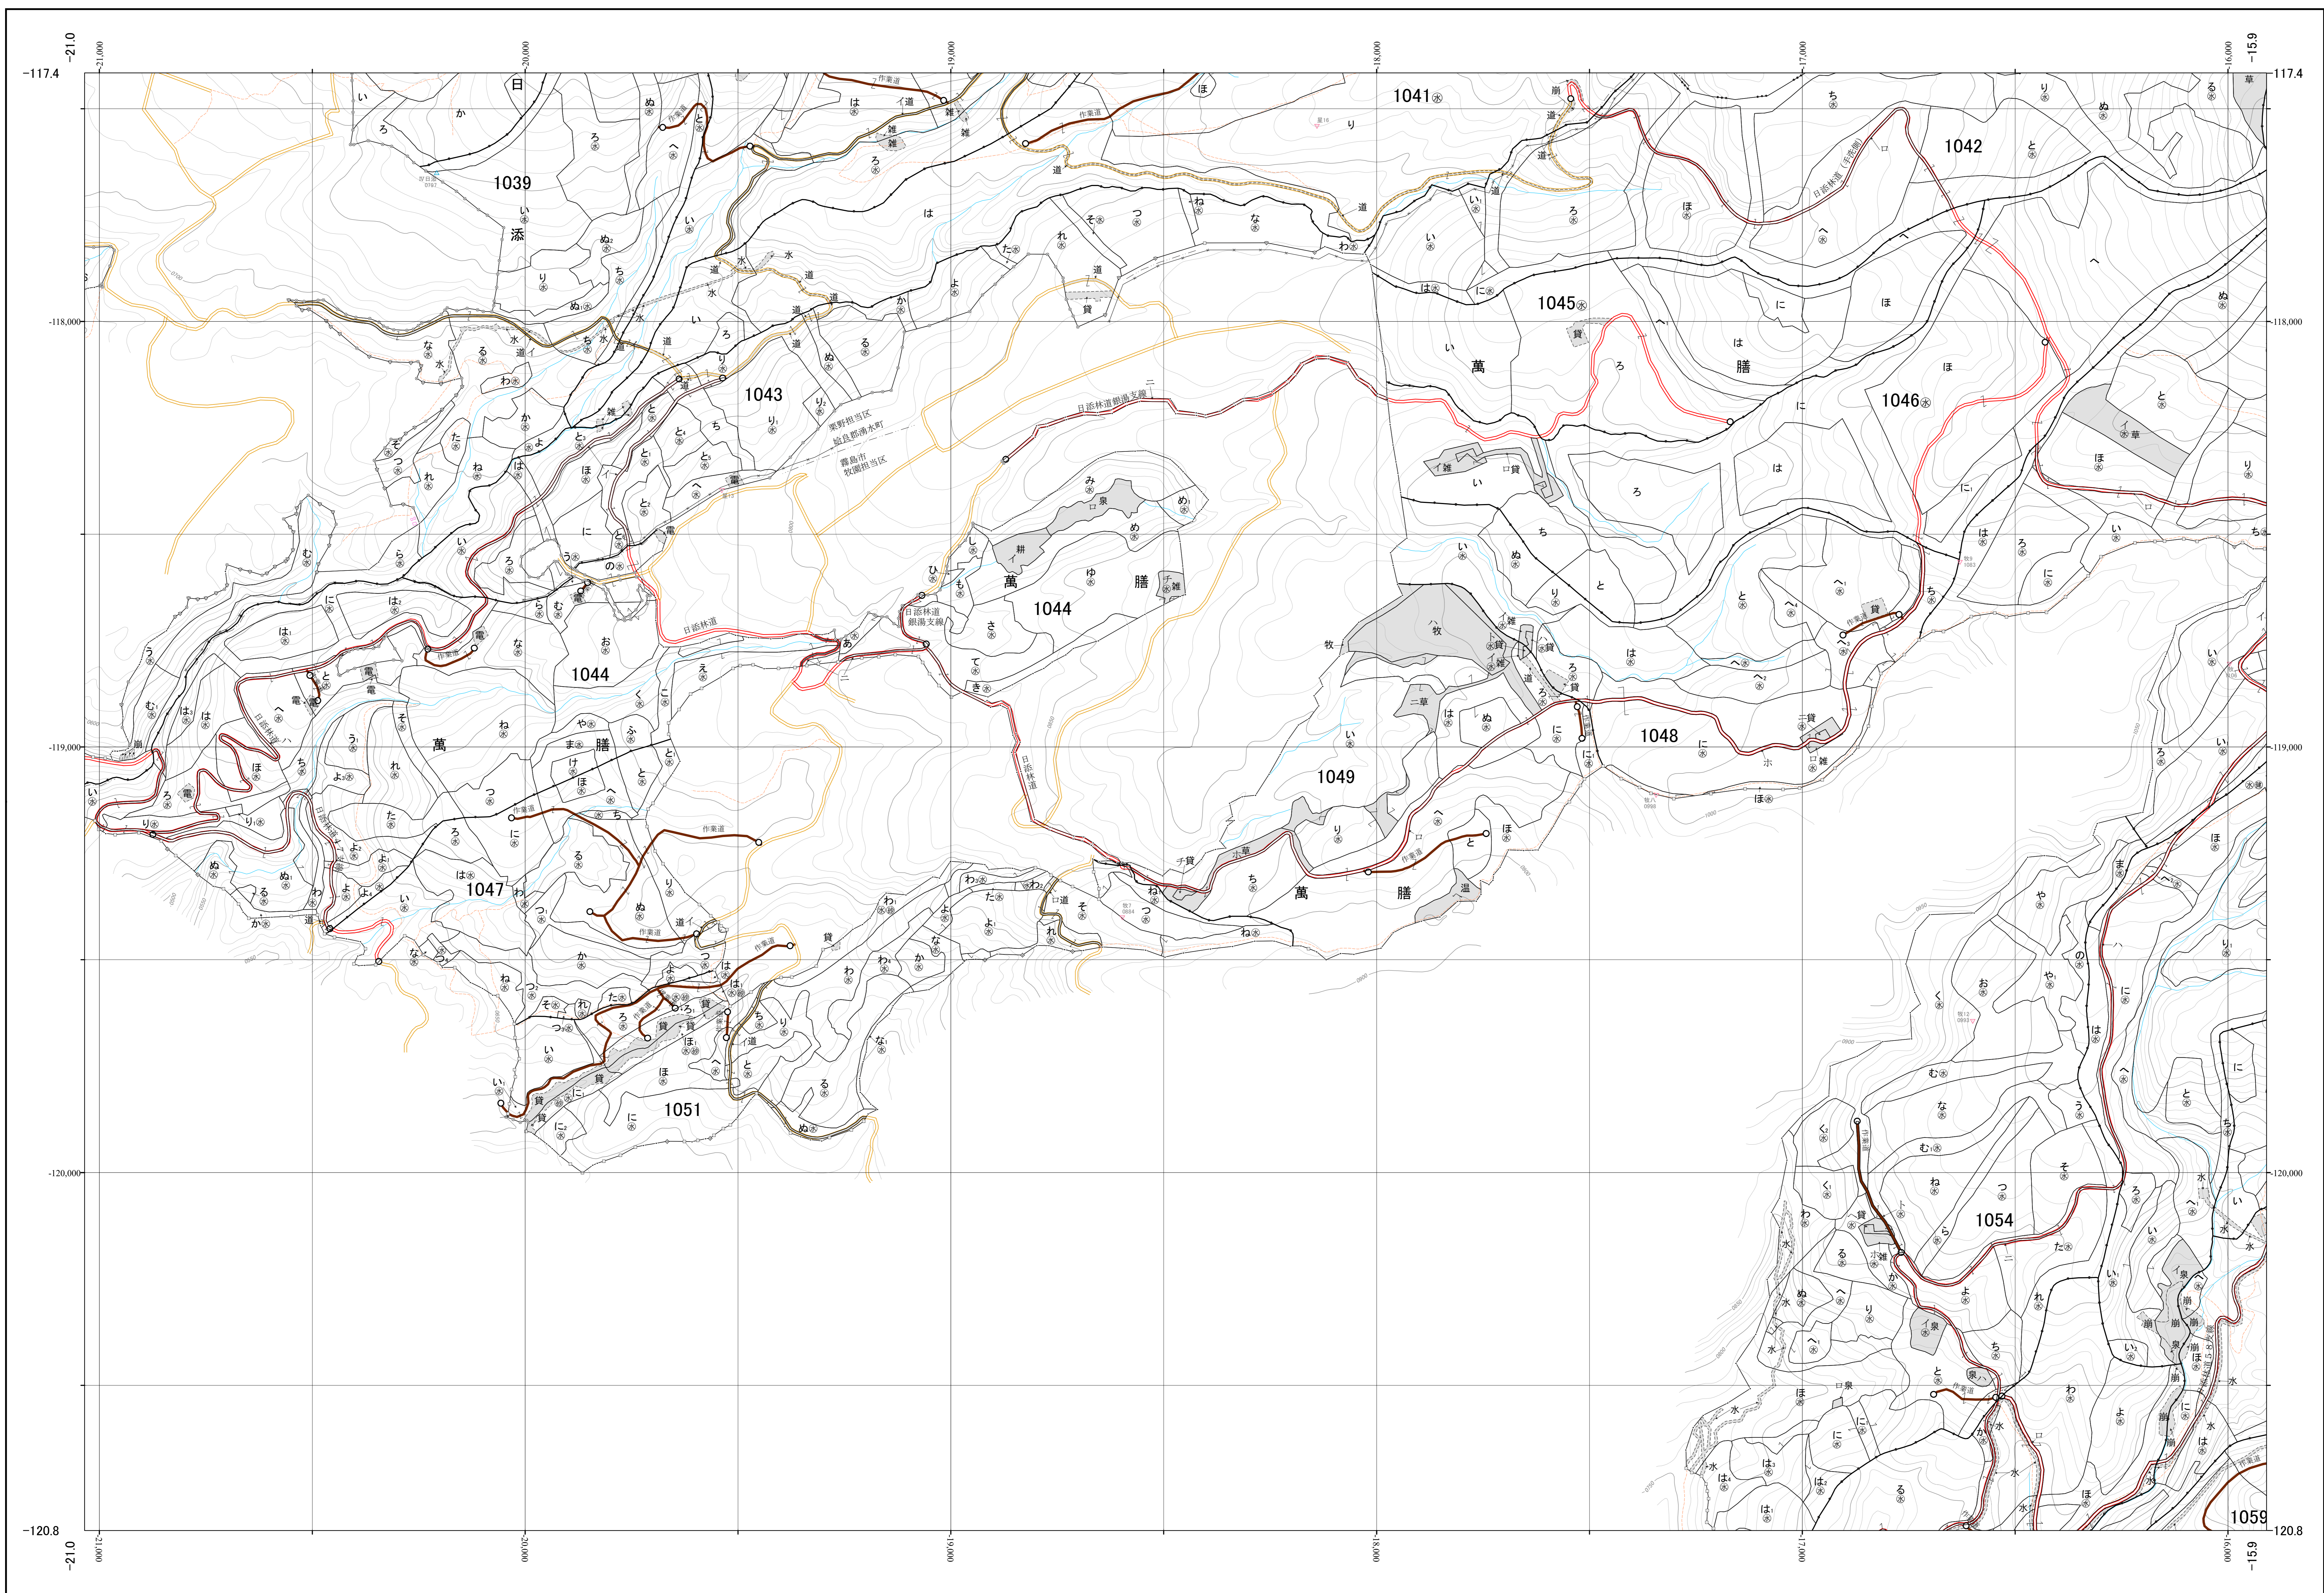

始良森林計画区国有林森林計画図
鹿児島森林管理署 基本図15 (全27)

第Ⅱ公共座標

令和二年度策定 第六次国有林野施業実施計画

九州森林管理局 鹿児島森林管理署 牧園担当区