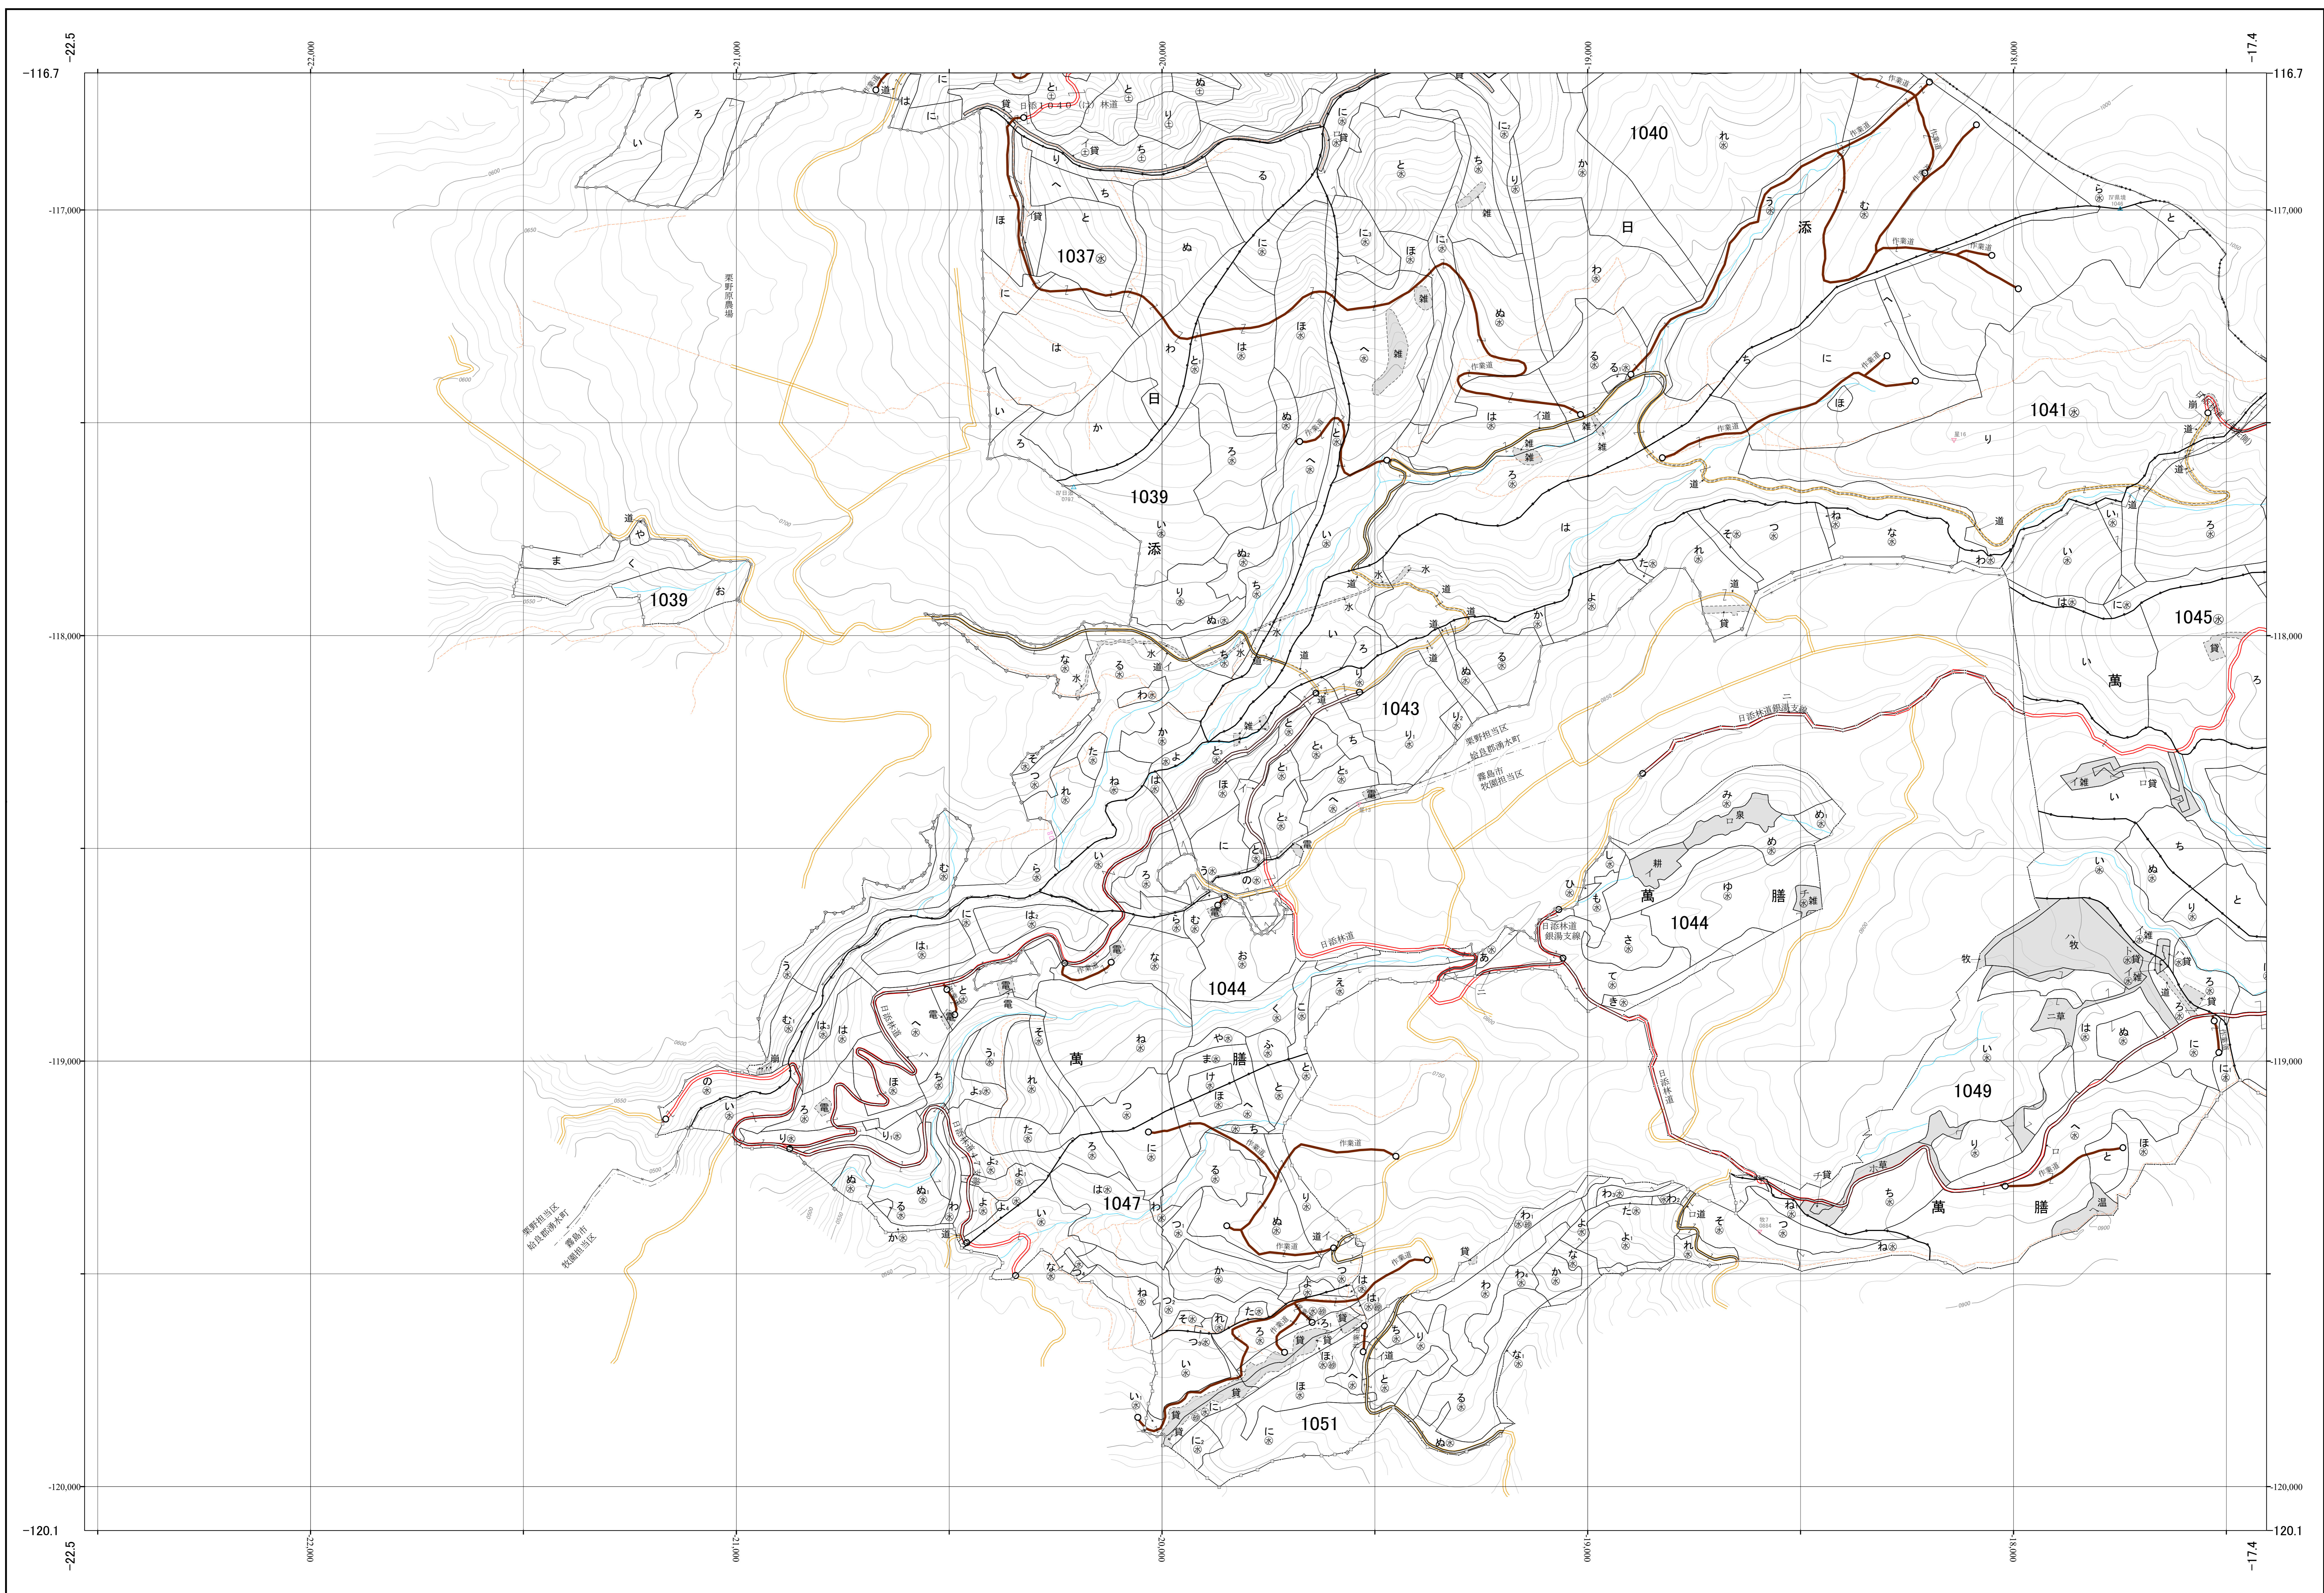

始良森林計画区国有林森林計画図
鹿児島森林管理署 基本図13 (全27)

第Ⅱ公共座標

令和二年度策定 第六次国有林野施業実施計画

九州森林管理局 鹿児島森林管理署 栗野、牧園担当区

1:5,000
m0 100 200 300 400 500 1,000