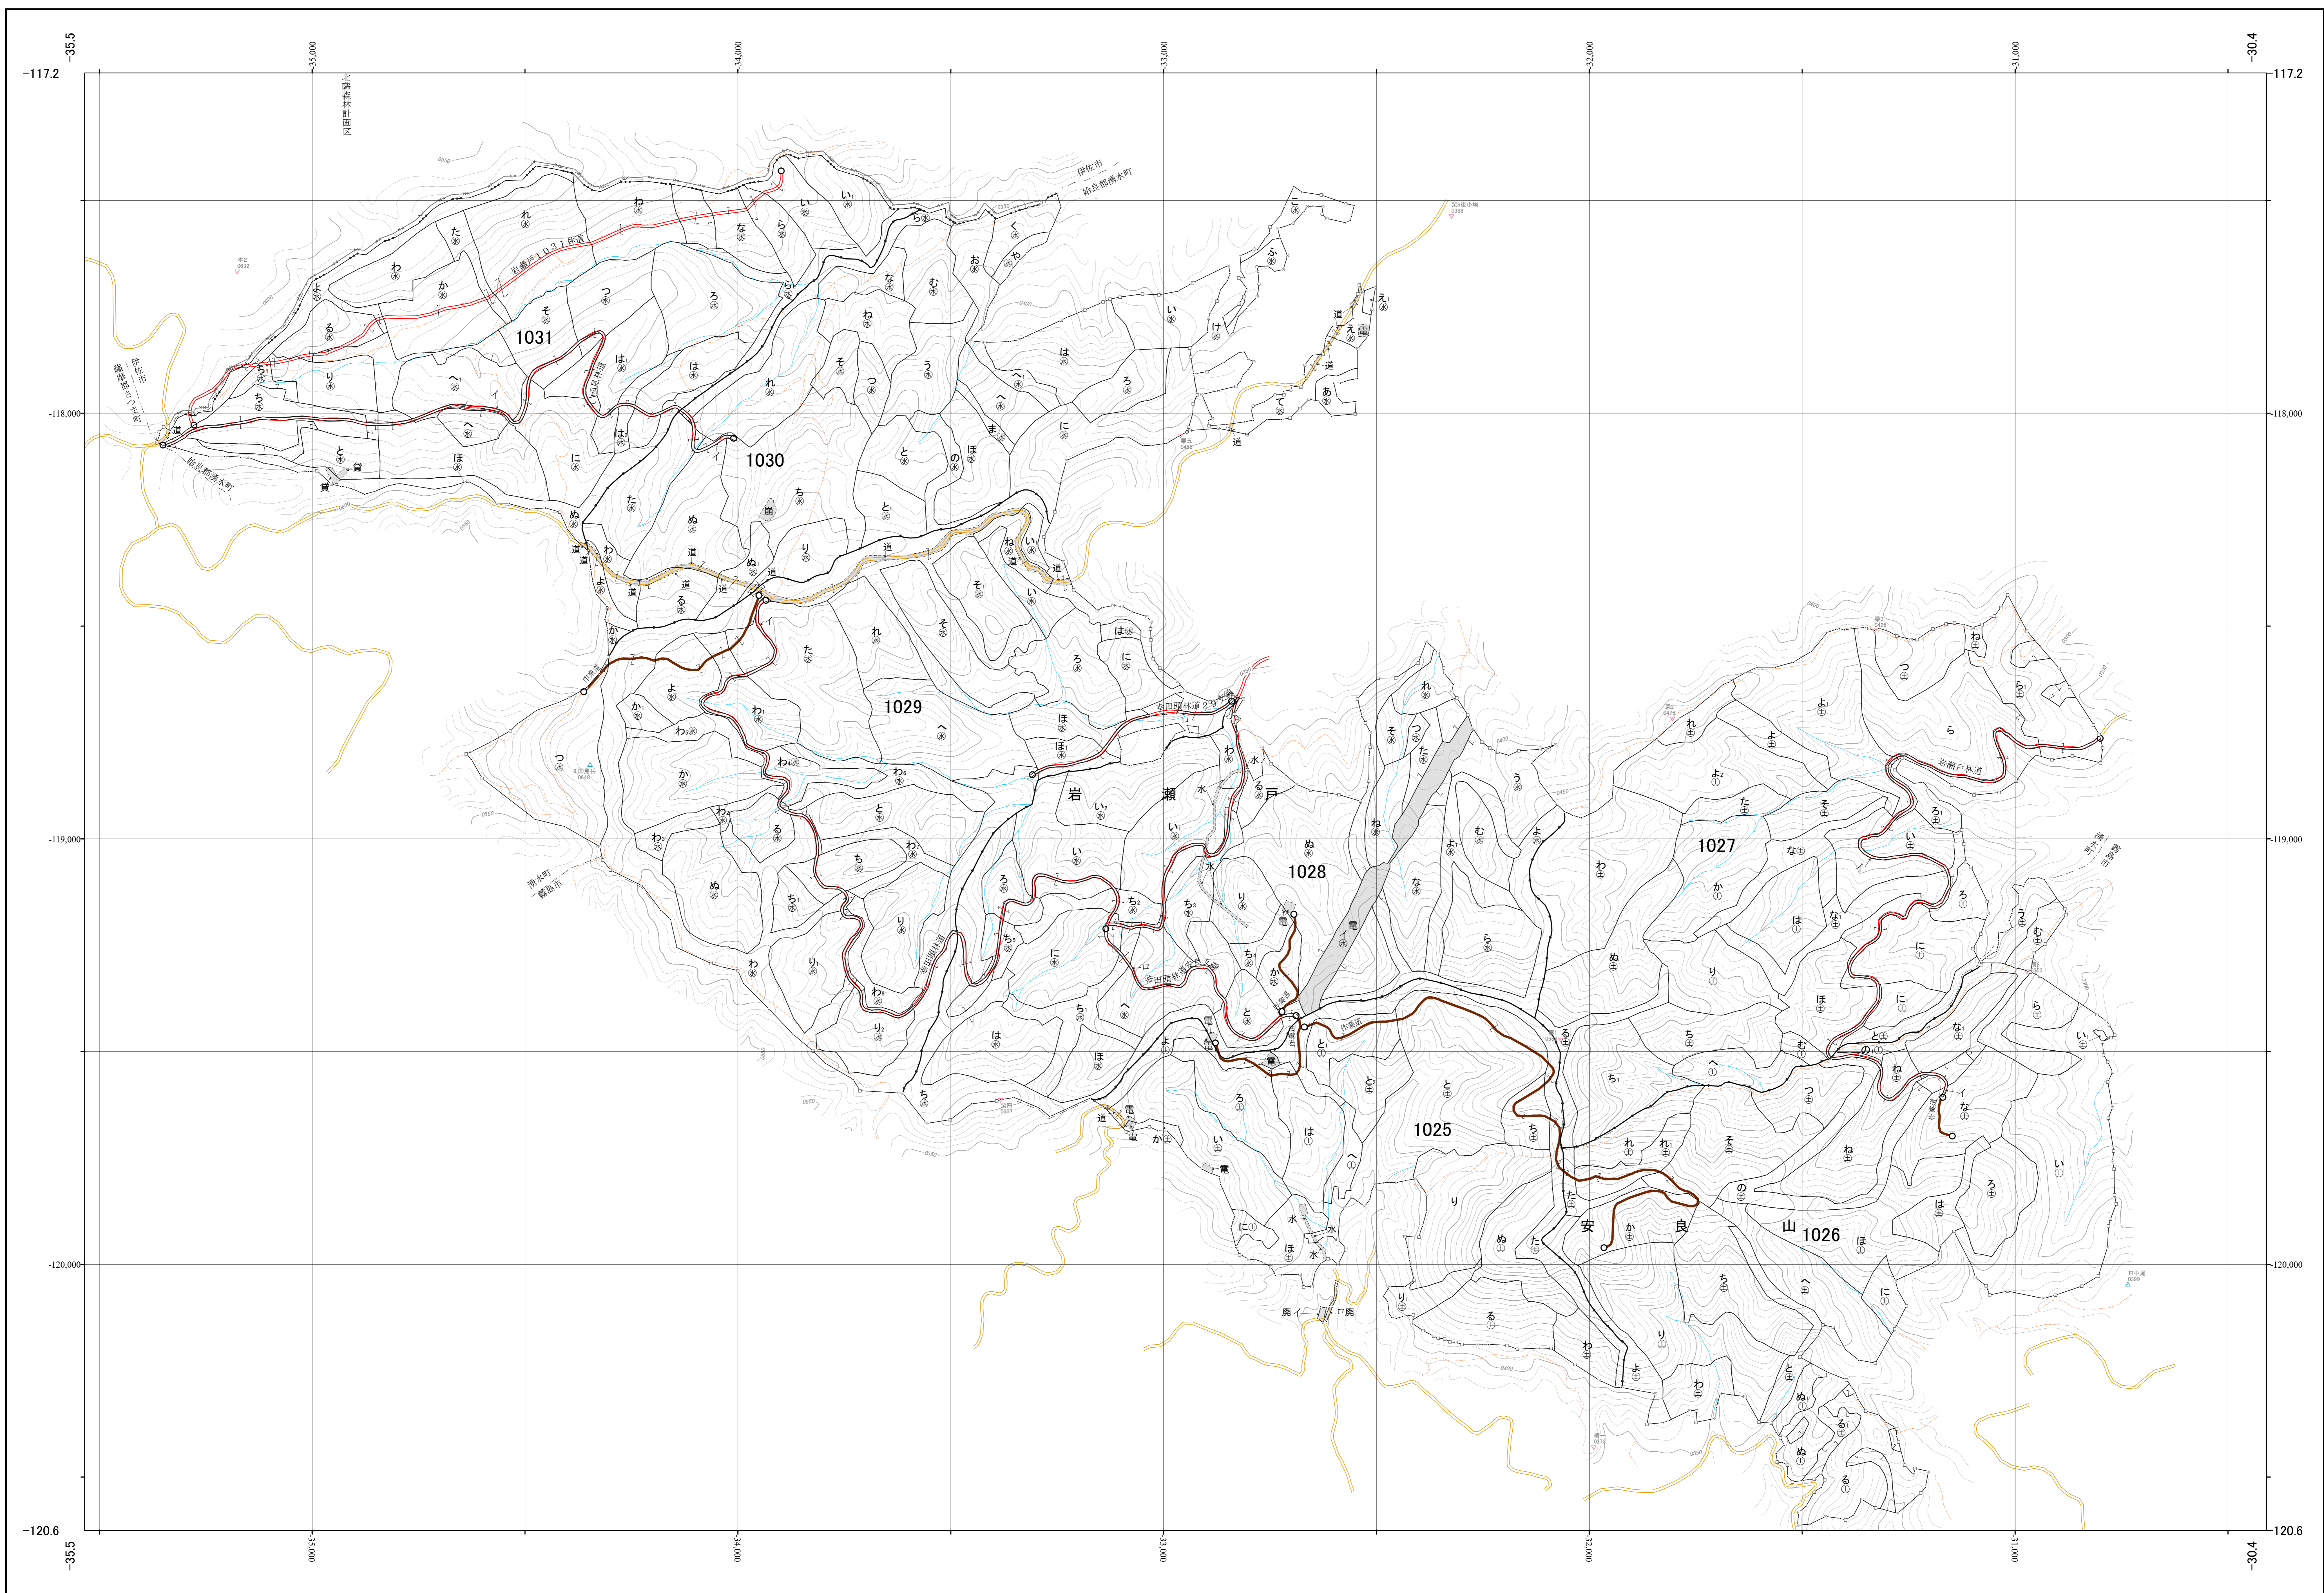

始良森林計画区国有林森林計画図
鹿児島森林管理署 基本図6 (全27)

第Ⅱ公共座標

1:5,000
m0 100 200 300 400 500 1,000