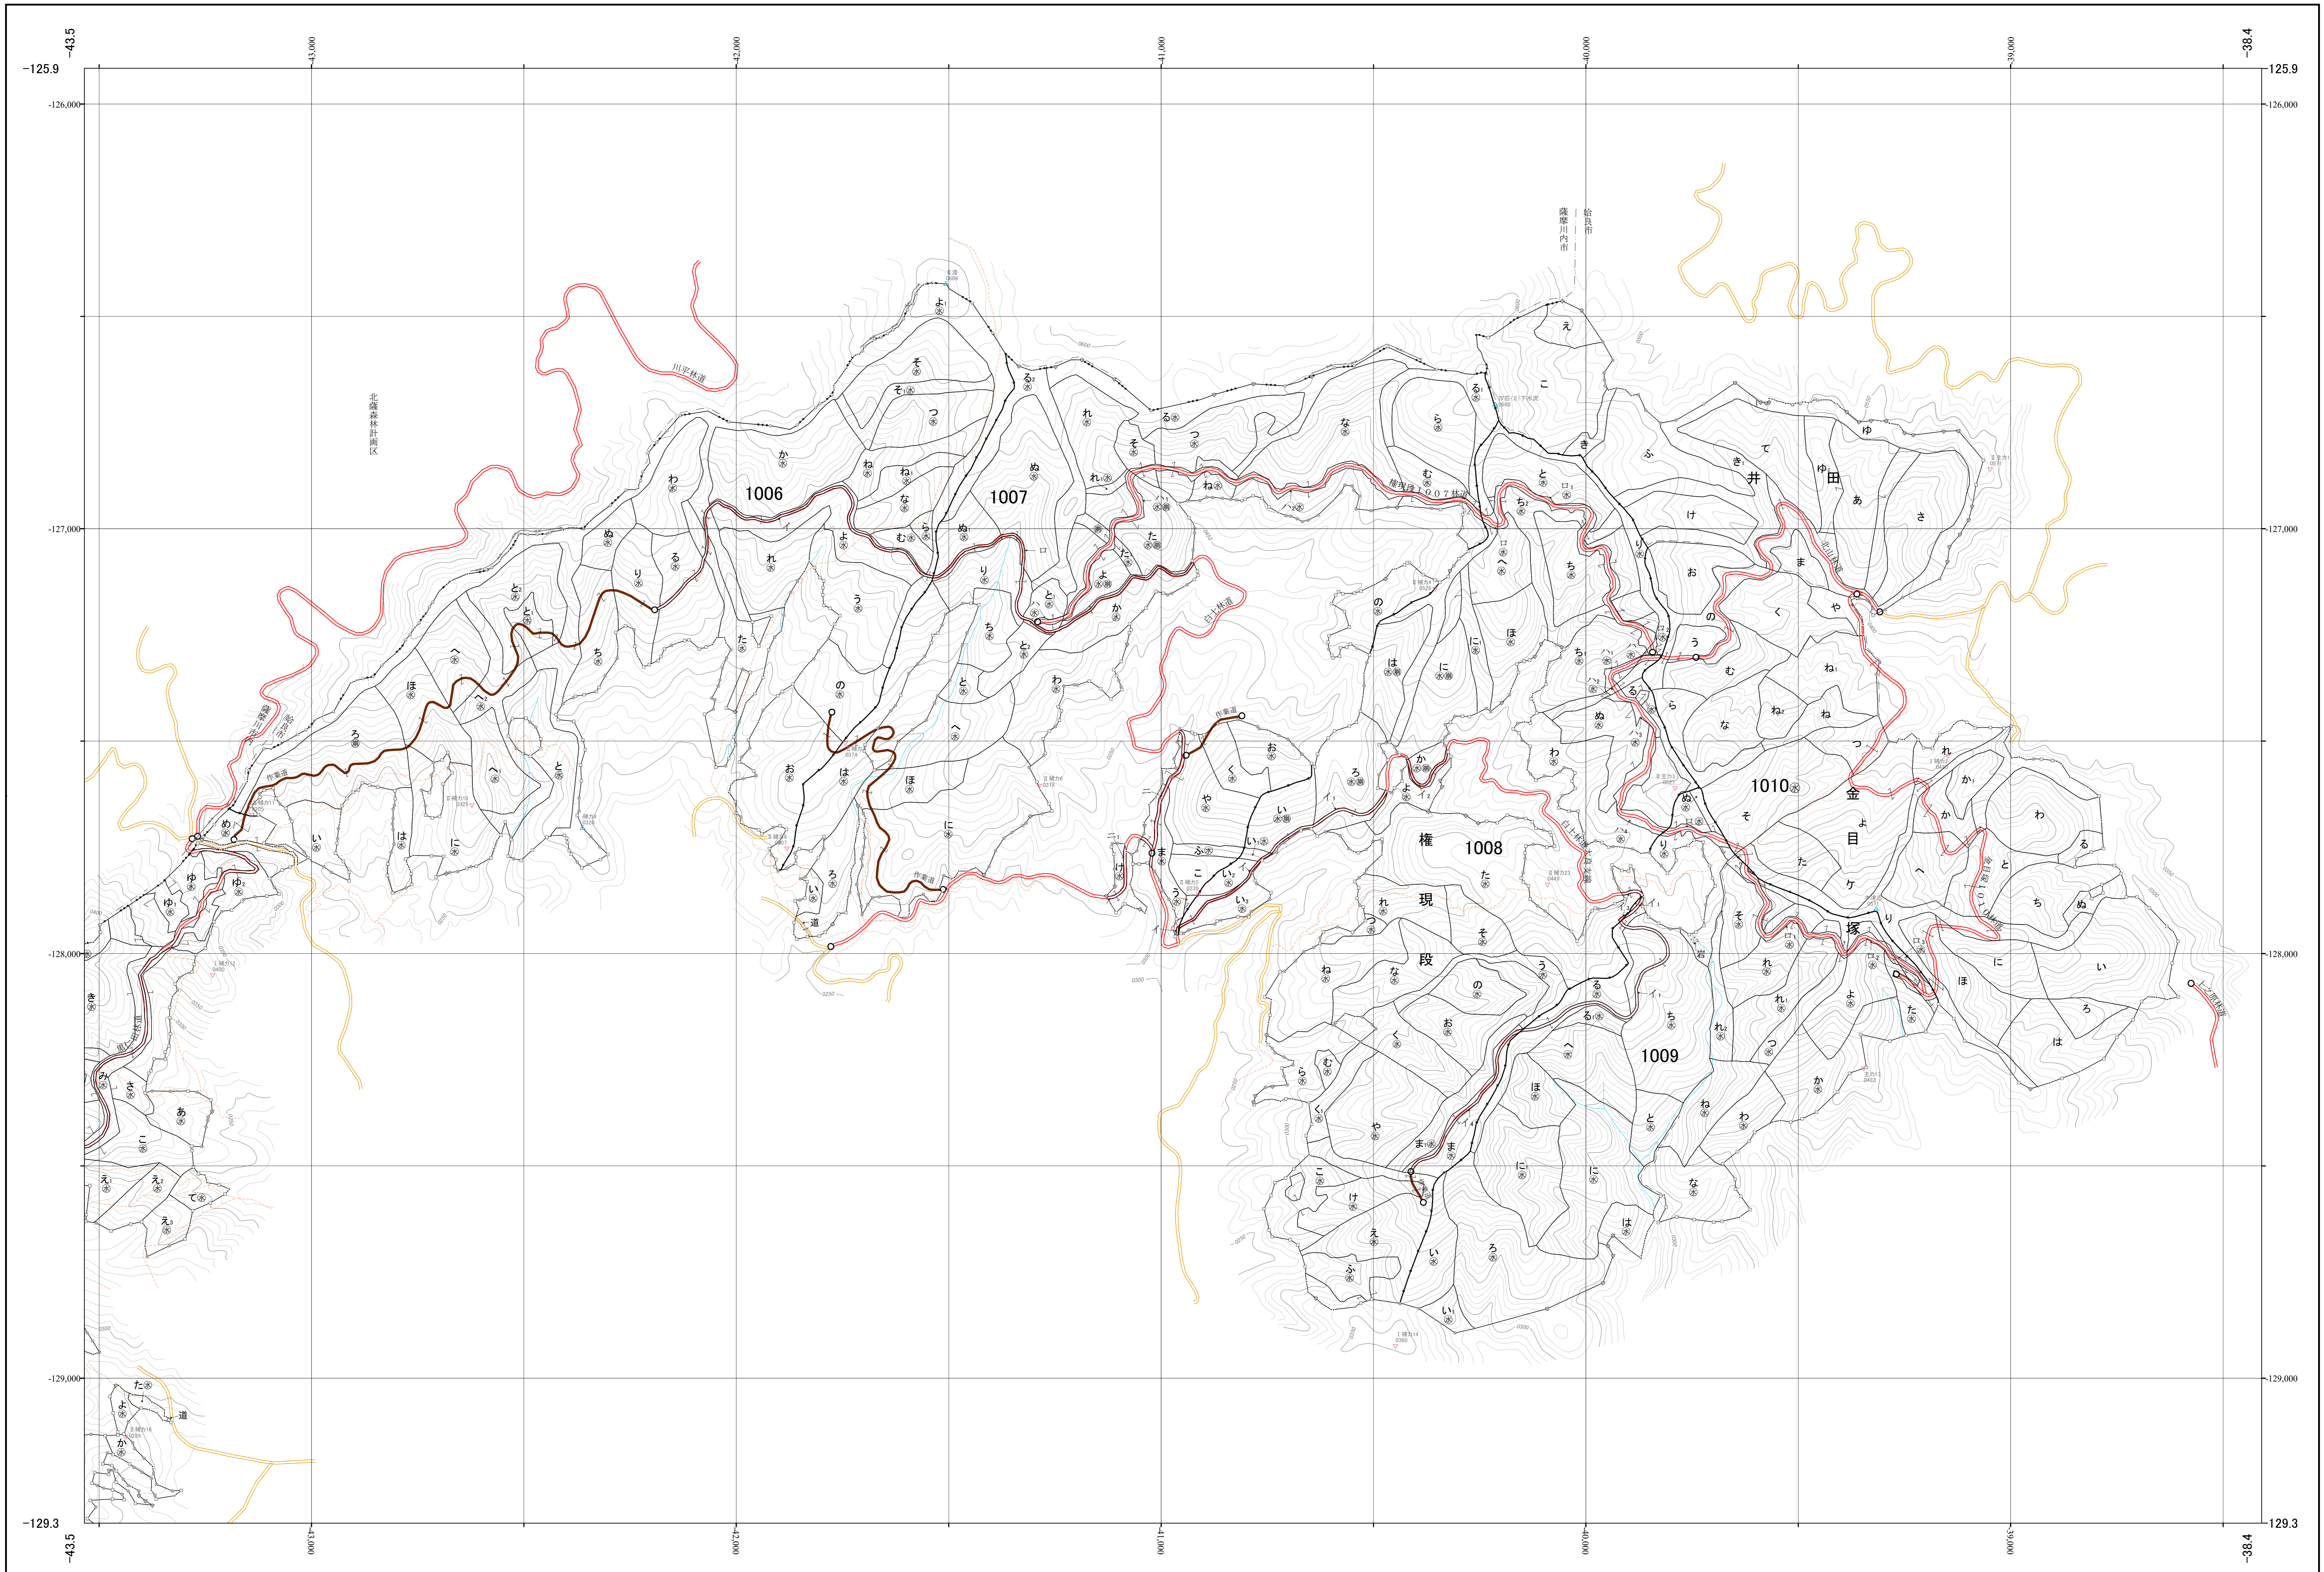

始良森林計画区国有林森林計画図
鹿児島森林管理署 基本図2 (全27)

第Ⅱ公共座標

九州森林管理局 鹿児島森林管理署 溝辺担当区

令和二年度策定 第六次国有林野施業実施計画