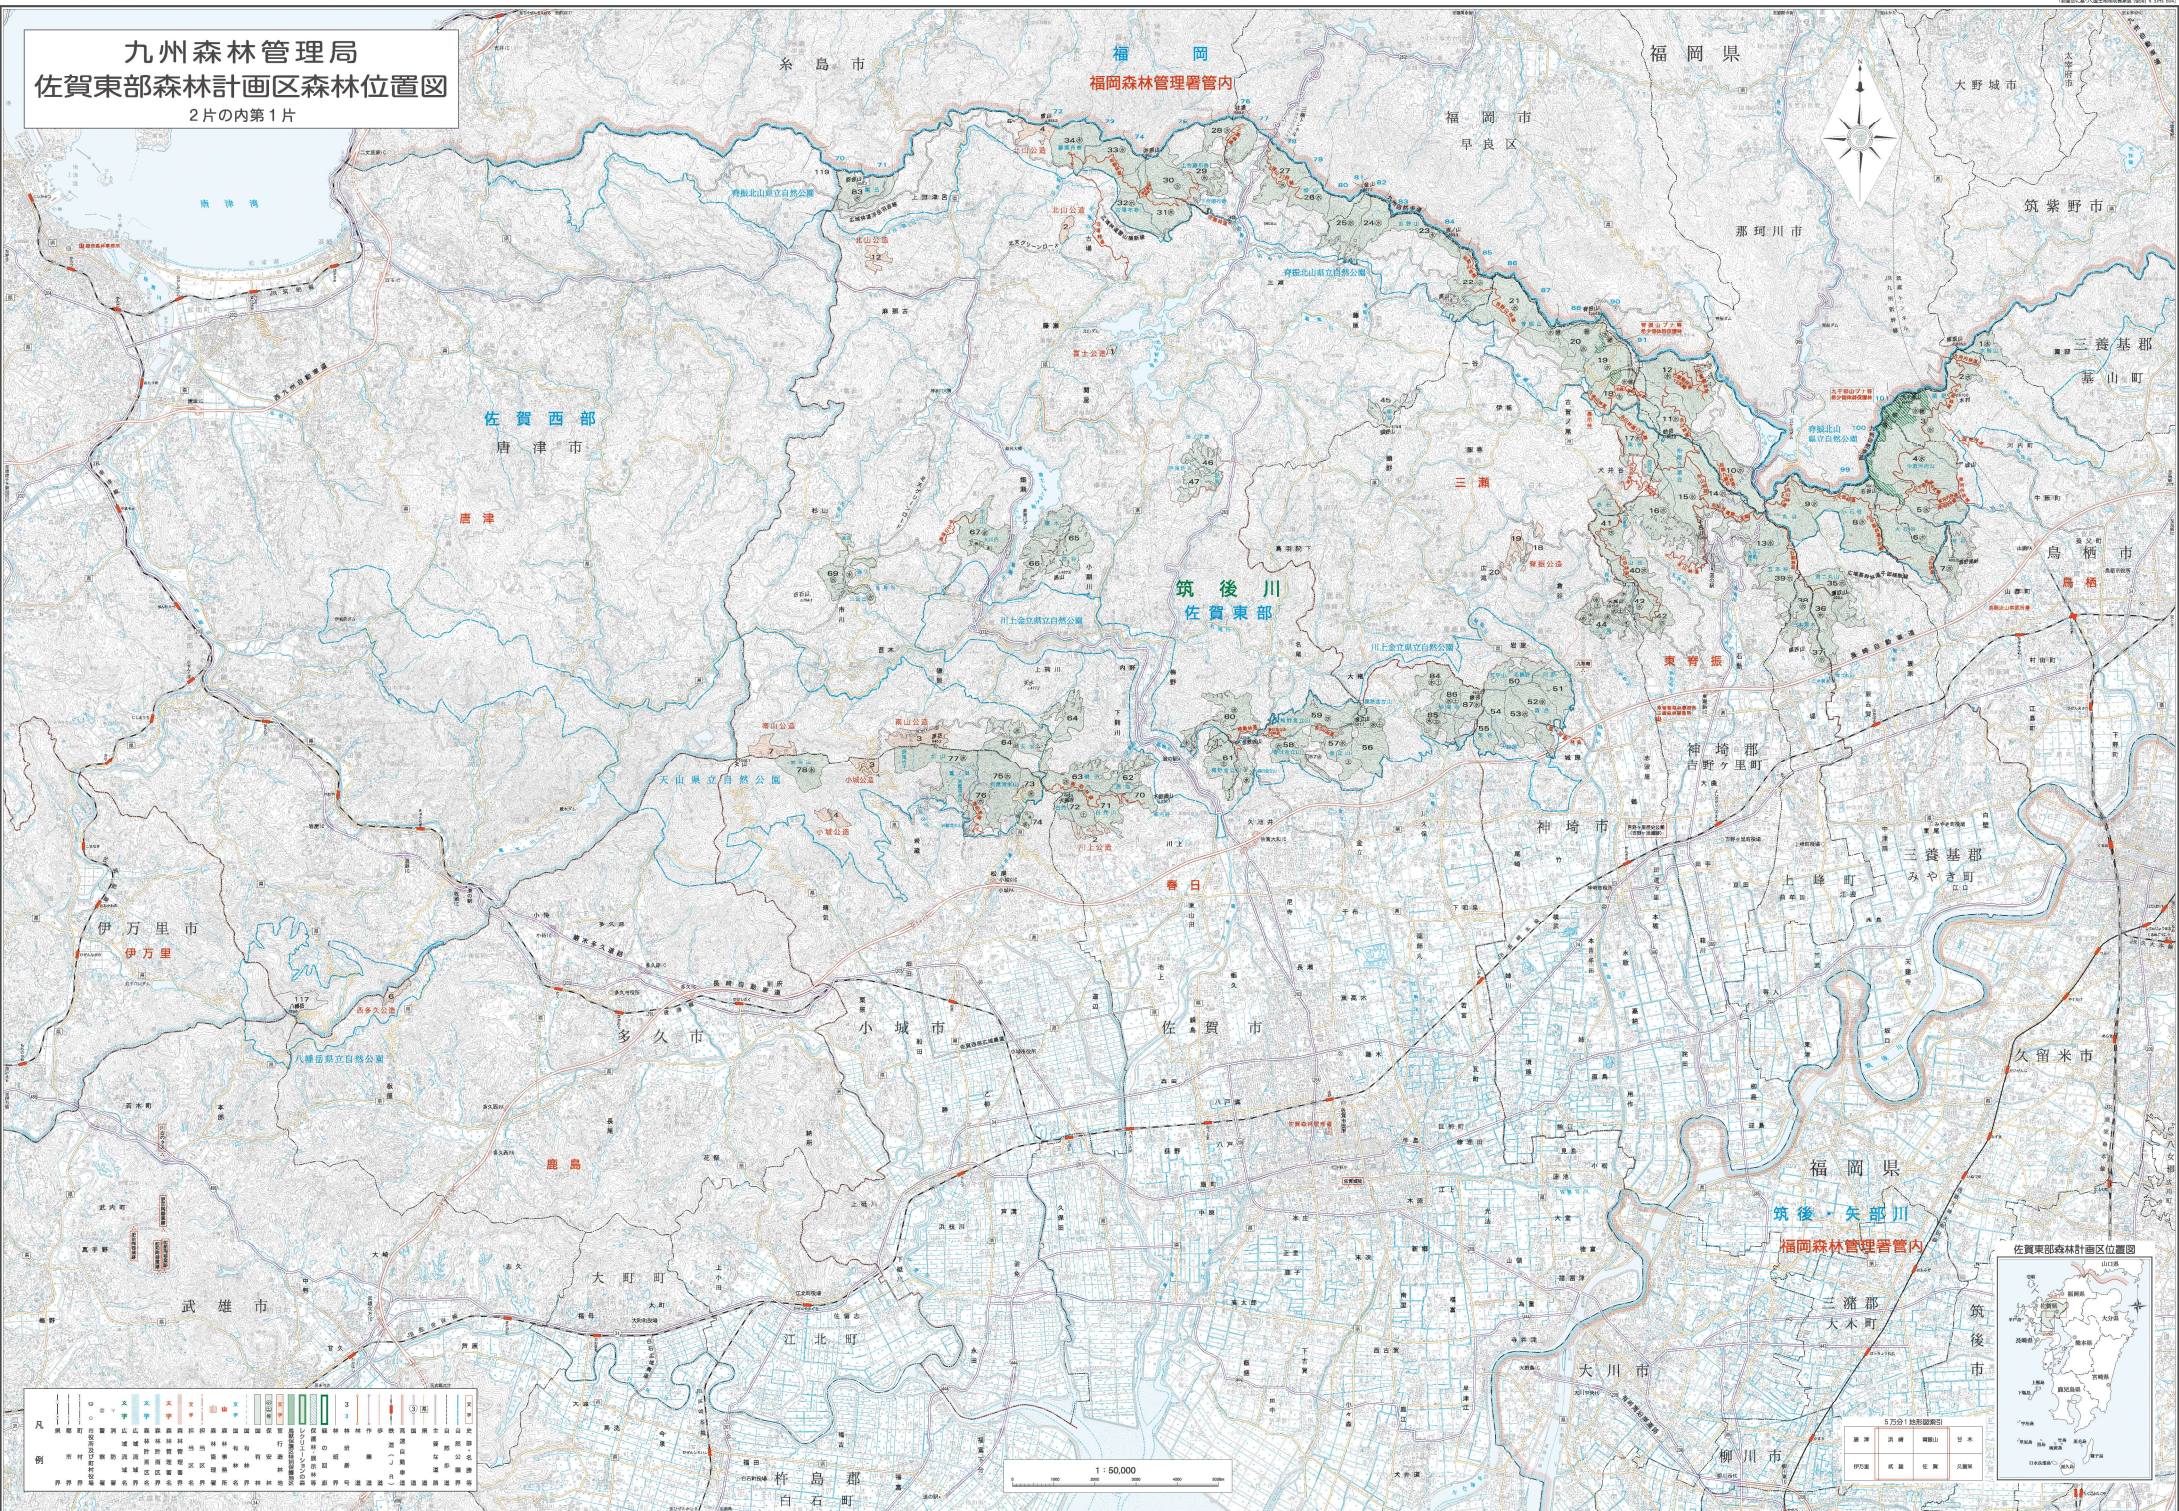

# 九州森林管理局 佐賀東部森林計画区森林位置図

2片の内第1片

九州森林管理局  
佐賀森林管理署

九州森林管理局  
佐賀森林管理署