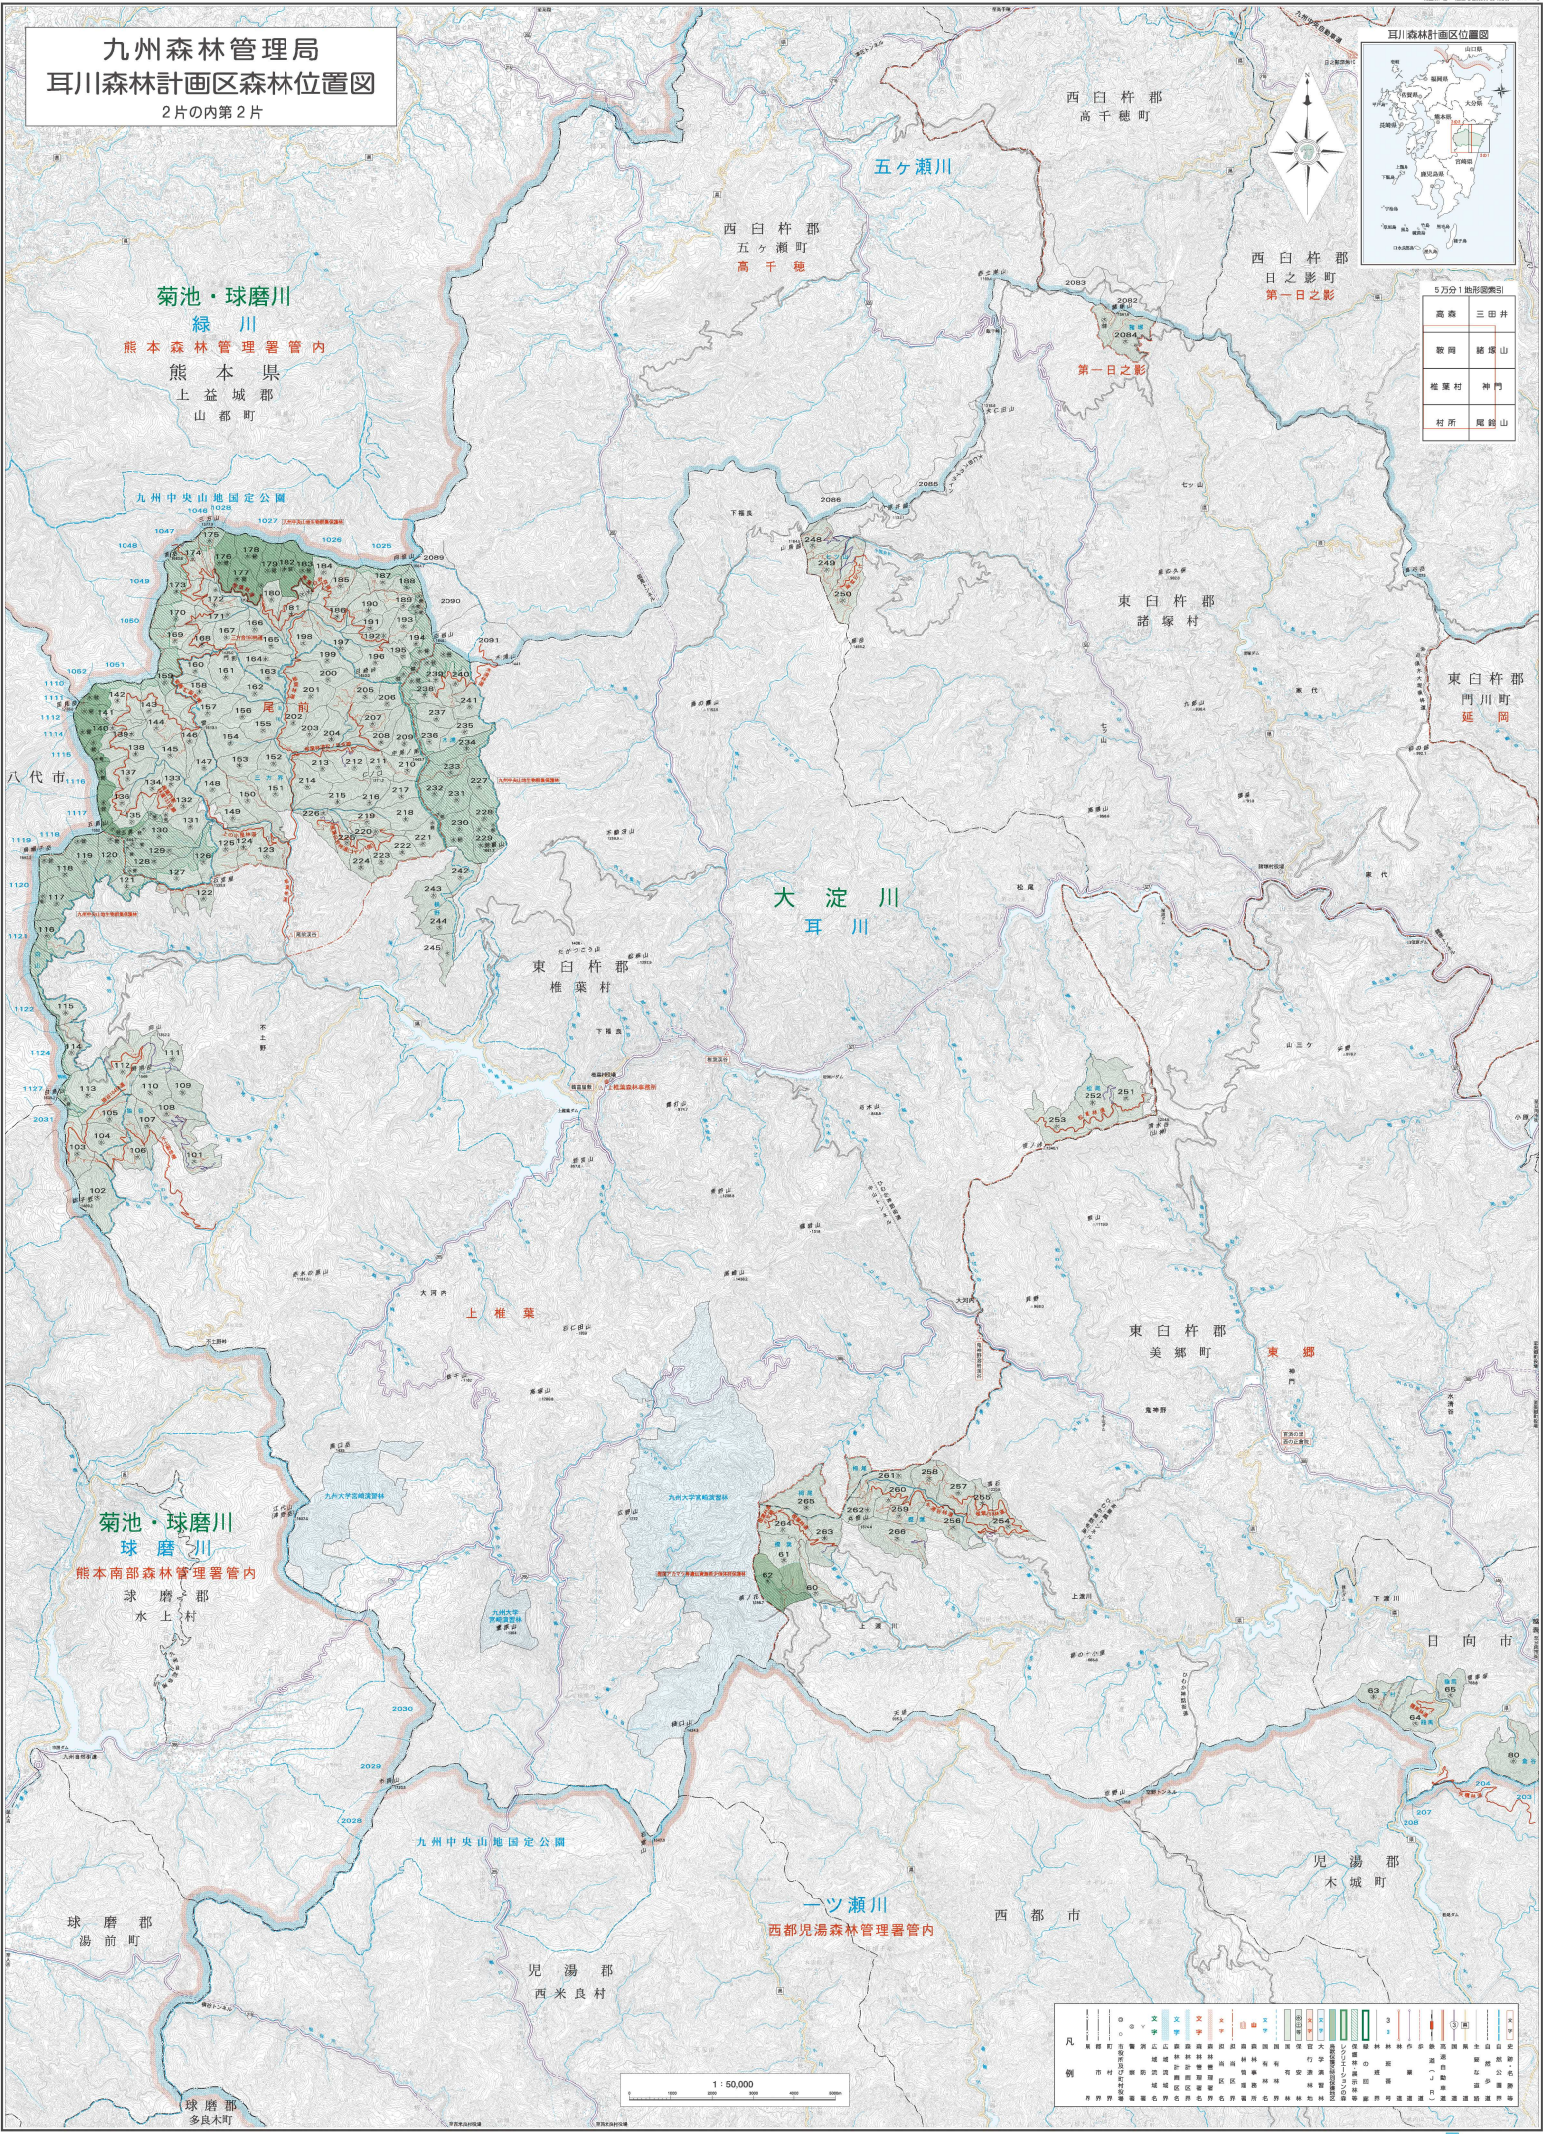

九州森林管理局 耳川森林計画区森林位置図

2片の内第2片

5万分1地形図番号

高森	三田井
鞍岡	緒摩山
桂葉村	神門
針所	尾鏡山

菊池・球磨川
緑川
熊本森林管理署管内
熊本県
上益城郡
山都町

西白杵郡
五ヶ瀬町
高千穂

西白杵郡
高千穂町

西白杵郡
日之影町
第一日之影

第一日之影

東白杵郡
諸塚村

東白杵郡
門川町
延岡

大淀川
耳川

東白杵郡
椎葉村

東白杵郡
美郷町
東郷

菊池・球磨川
球磨川
熊本南部森林管理署管内
球磨郡
水上村

九州中央山地国定公園

一ツ瀬川
西部児湯森林管理署管内

西都市

児湯郡
木城町

児湯郡
西米良村

球磨郡
湯前町

球磨郡
多良木町

凡例

市界	町界	村界	国定公園界	森林計画区界	森林位置	河川	道路	鉄道路線	電線	標高	等高線	地形	注記
市界	町界	村界	国定公園界	森林計画区界	森林位置	河川	道路	鉄道路線	電線	標高	等高線	地形	注記