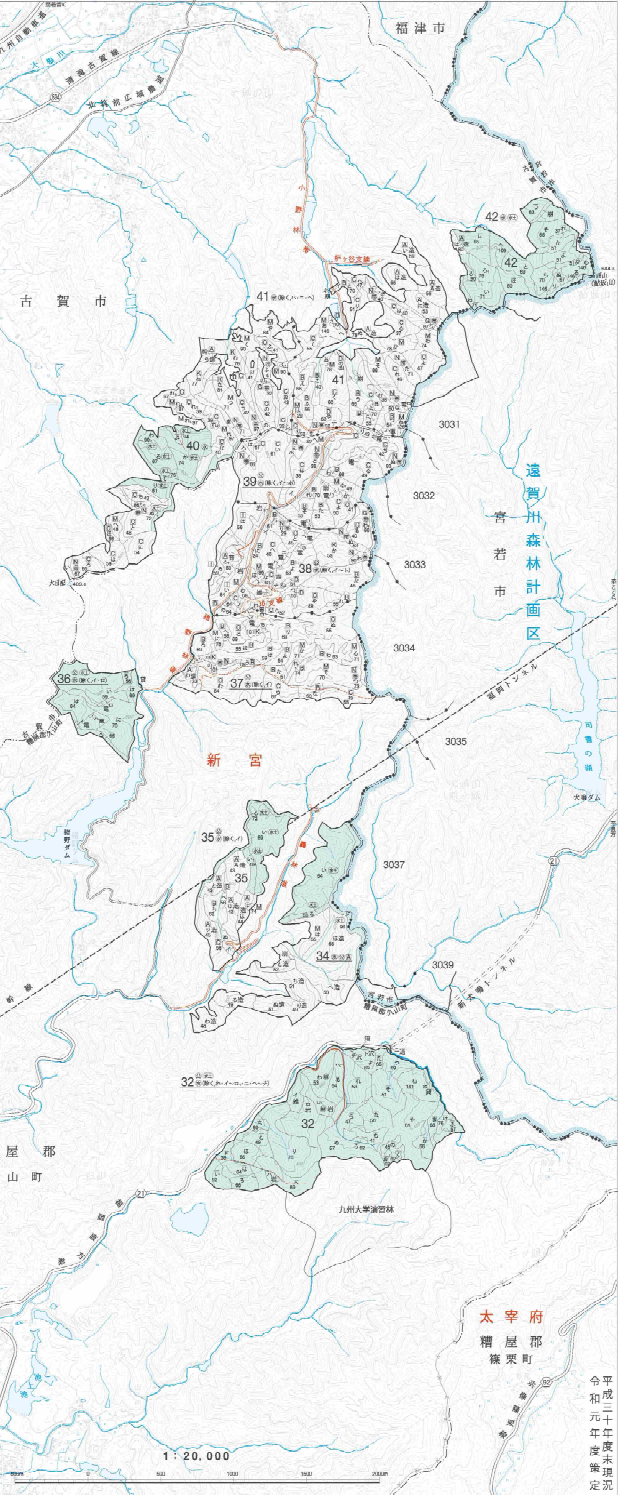

福岡森林計画区 第6次国有林野施策実施計画図 5葉の内2

九州森林管理局 福岡森林管理区 新宮担当区

令和二十年年度 林野管理 決定図