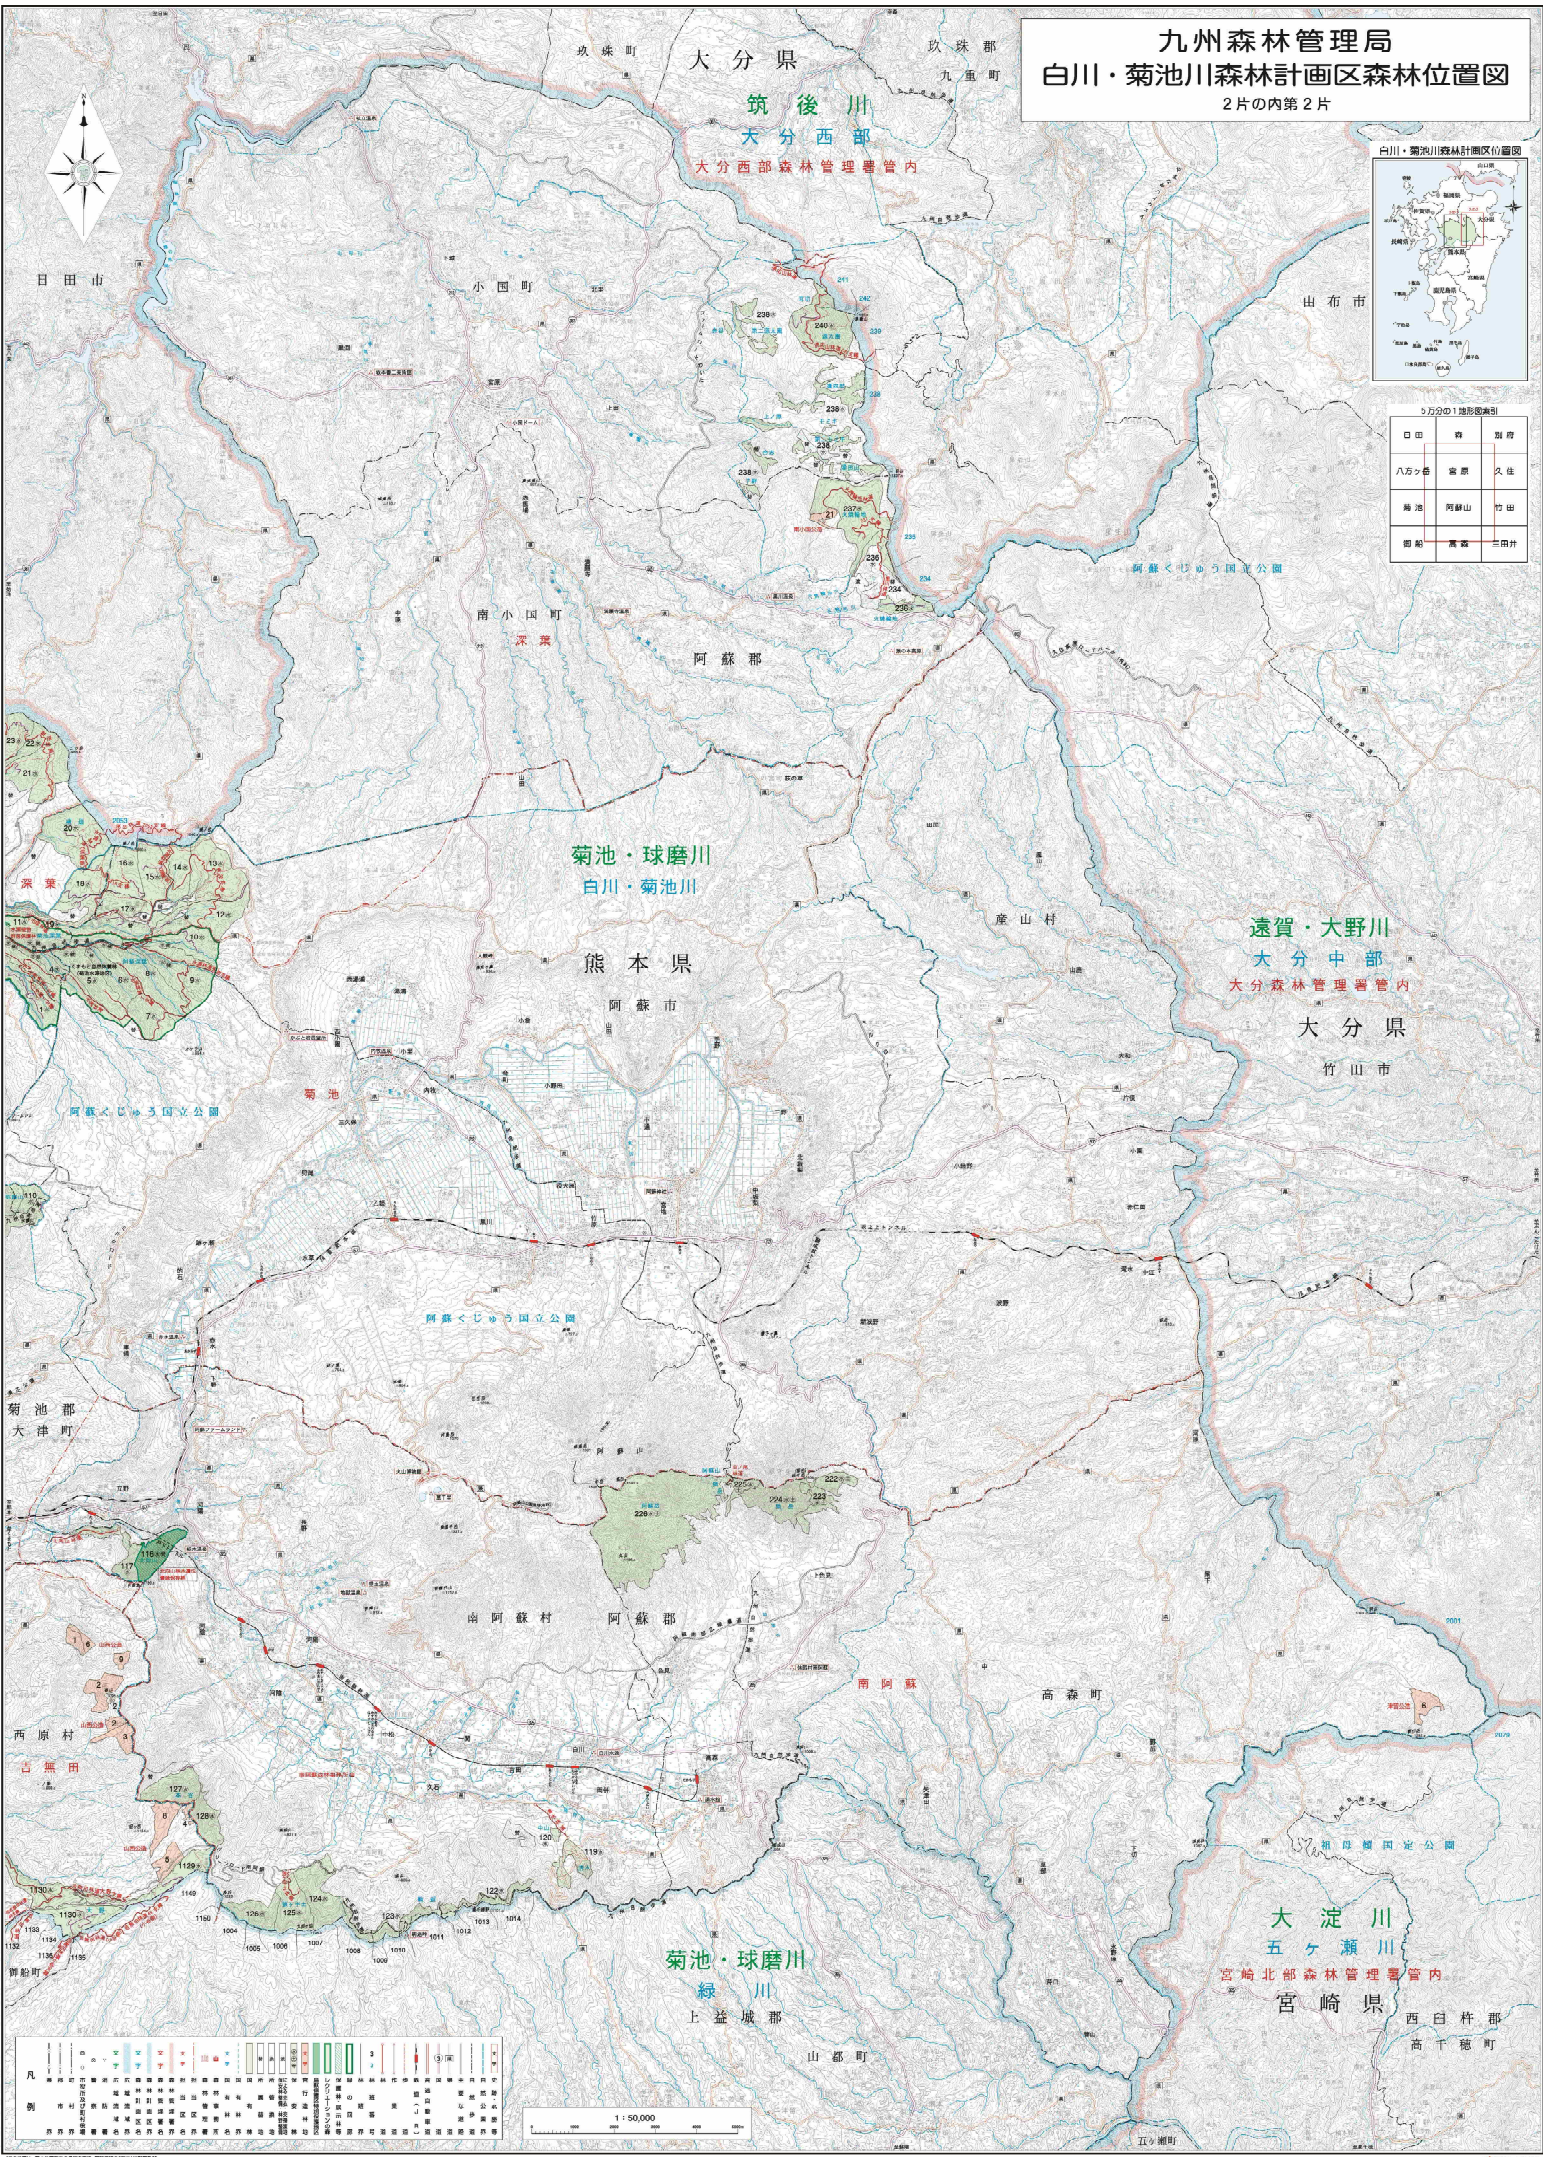

9万分の1地形図索引

日田	森	製府
八万ヶ谷	宮原	久住
菊池	阿蘇山	竹田
御船	高森	三田井

平成十七年三月  
九州森林管理局  
熊本森林管理署

凡

1	2	3	4	5	6	7	8	9	10	11	12	13	14	15	16	17	18	19	20	21	22	23	24	25	26	27	28	29	30	31	32	33	34	35	36	37	38	39	40	41	42	43	44	45	46	47	48	49	50	51	52	53	54	55	56	57	58	59	60	61	62	63	64	65	66	67	68	69	70	71	72	73	74	75	76	77	78	79	80	81	82	83	84	85	86	87	88	89	90	91	92	93	94	95	96	97	98	99	100
1	2	3	4	5	6	7	8	9	10	11	12	13	14	15	16	17	18	19	20	21	22	23	24	25	26	27	28	29	30	31	32	33	34	35	36	37	38	39	40	41	42	43	44	45	46	47	48	49	50	51	52	53	54	55	56	57	58	59	60	61	62	63	64	65	66	67	68	69	70	71	72	73	74	75	76	77	78	79	80	81	82	83	84	85	86	87	88	89	90	91	92	93	94	95	96	97	98	99	100

1:50,000

五分縮小