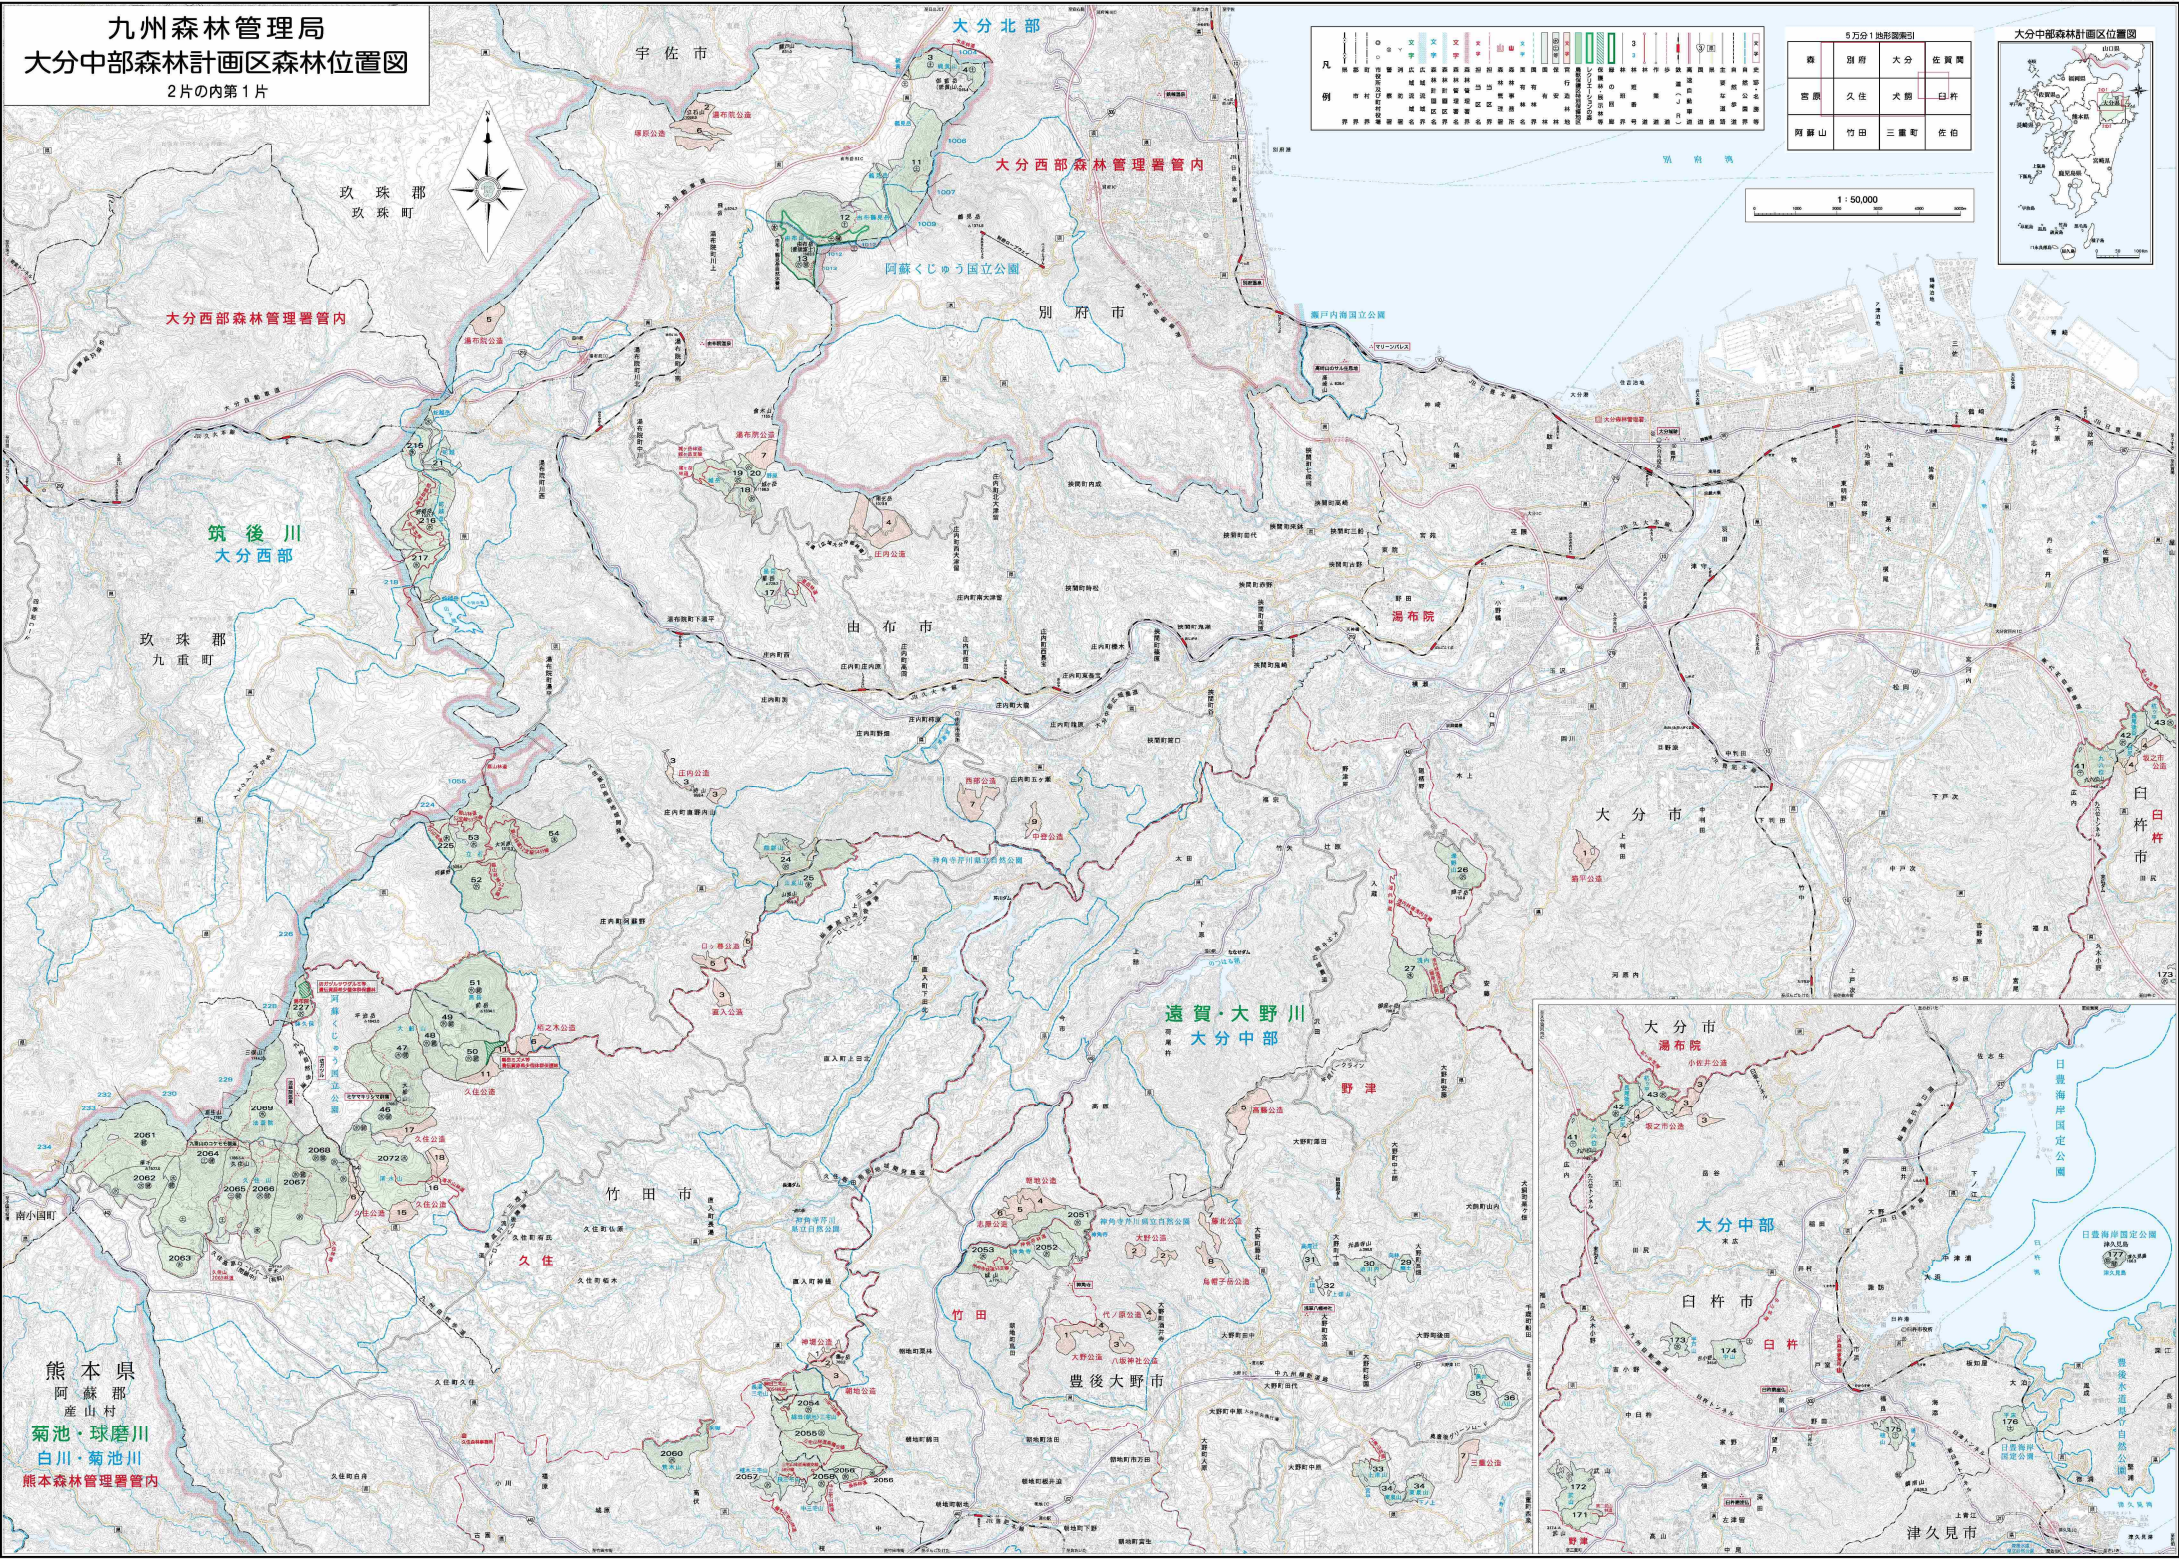

九州森林管理局 大分中部森林計画区森林位置図

2片の内第1片

凡例

[Symbol]	森林	[Symbol]	樹木	[Symbol]	山
[Symbol]	大分北部	[Symbol]	大分中部	[Symbol]	大分西部
[Symbol]	大分市	[Symbol]	別府市	[Symbol]	宇佐市
[Symbol]	湯布院	[Symbol]	由布市	[Symbol]	竹田市
[Symbol]	久住	[Symbol]	豊後大野市	[Symbol]	津久見市
[Symbol]	白杵市	[Symbol]	阿蘇くじゅう国立公園	[Symbol]	阿蘇山
[Symbol]	三重町	[Symbol]	鶴戸内海国立公園	[Symbol]	日豊海岸国立公園

5万分1地形図索引

森	別府	大分	佐賀
宮原	久住	大野	臼杵
阿蘇山	竹田	三重町	佐伯

縮尺 1 : 50,000

大分中部森林計画区位置図

令和四年三月版
九州森林管理局 大分森林管理署

熊本県
阿蘇郡 産山村
菊池・球磨川
白川・菊池川
熊本森林管理管内