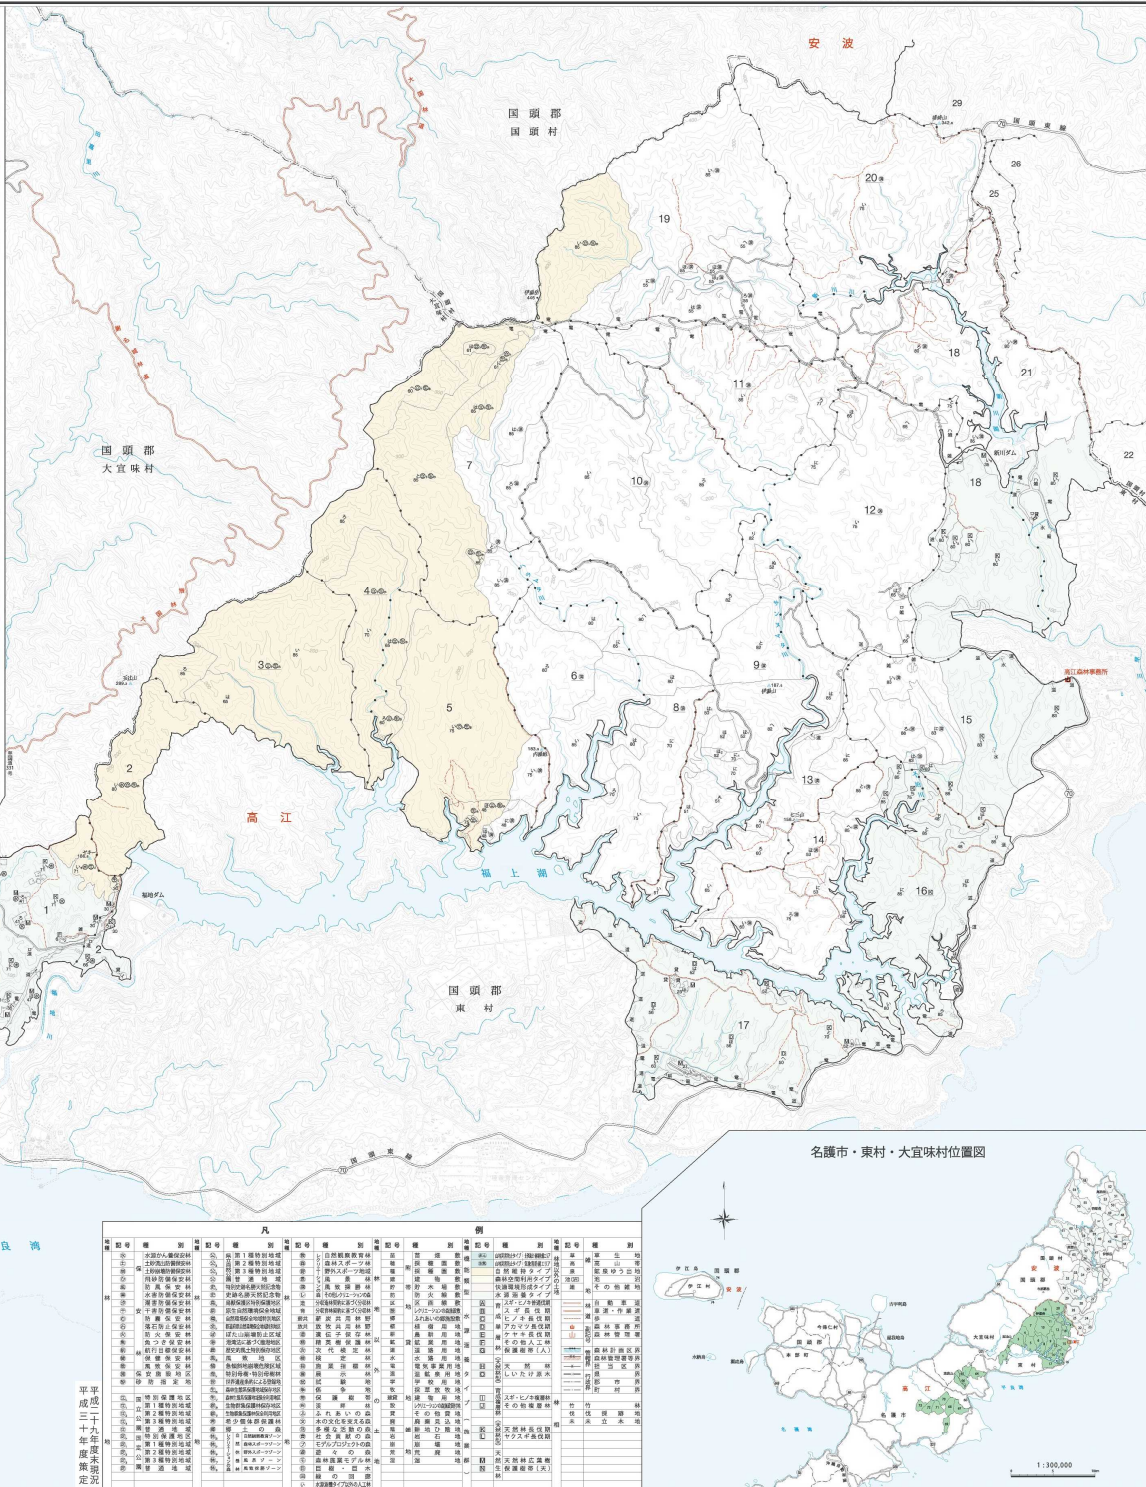

沖縄北部森林計画区
第5次国有林野施業実施計画図
2葉の内2

種別	種別	種別	種別	種別	種別
1. 国頭郡 大宜味村	2. 国頭郡 東村	3. 国頭郡 大宜味村	4. 国頭郡 東村	5. 国頭郡 大宜味村	6. 国頭郡 東村
7. 国頭郡 大宜味村	8. 国頭郡 東村	9. 国頭郡 大宜味村	10. 国頭郡 東村	11. 国頭郡 大宜味村	12. 国頭郡 東村
13. 国頭郡 大宜味村	14. 国頭郡 東村	15. 国頭郡 大宜味村	16. 国頭郡 東村	17. 国頭郡 大宜味村	18. 国頭郡 東村
19. 国頭郡 大宜味村	20. 国頭郡 東村	21. 国頭郡 大宜味村	22. 国頭郡 東村	23. 国頭郡 大宜味村	24. 国頭郡 東村
25. 国頭郡 大宜味村	26. 国頭郡 東村	27. 国頭郡 大宜味村	28. 国頭郡 東村	29. 国頭郡 大宜味村	30. 国頭郡 東村
31. 国頭郡 大宜味村	32. 国頭郡 東村	33. 国頭郡 大宜味村	34. 国頭郡 東村	35. 国頭郡 大宜味村	36. 国頭郡 東村
37. 国頭郡 大宜味村	38. 国頭郡 東村	39. 国頭郡 大宜味村	40. 国頭郡 東村	41. 国頭郡 大宜味村	42. 国頭郡 東村
43. 国頭郡 大宜味村	44. 国頭郡 東村	45. 国頭郡 大宜味村	46. 国頭郡 東村	47. 国頭郡 大宜味村	48. 国頭郡 東村
49. 国頭郡 大宜味村	50. 国頭郡 東村	51. 国頭郡 大宜味村	52. 国頭郡 東村	53. 国頭郡 大宜味村	54. 国頭郡 東村
55. 国頭郡 大宜味村	56. 国頭郡 東村	57. 国頭郡 大宜味村	58. 国頭郡 東村	59. 国頭郡 大宜味村	60. 国頭郡 東村