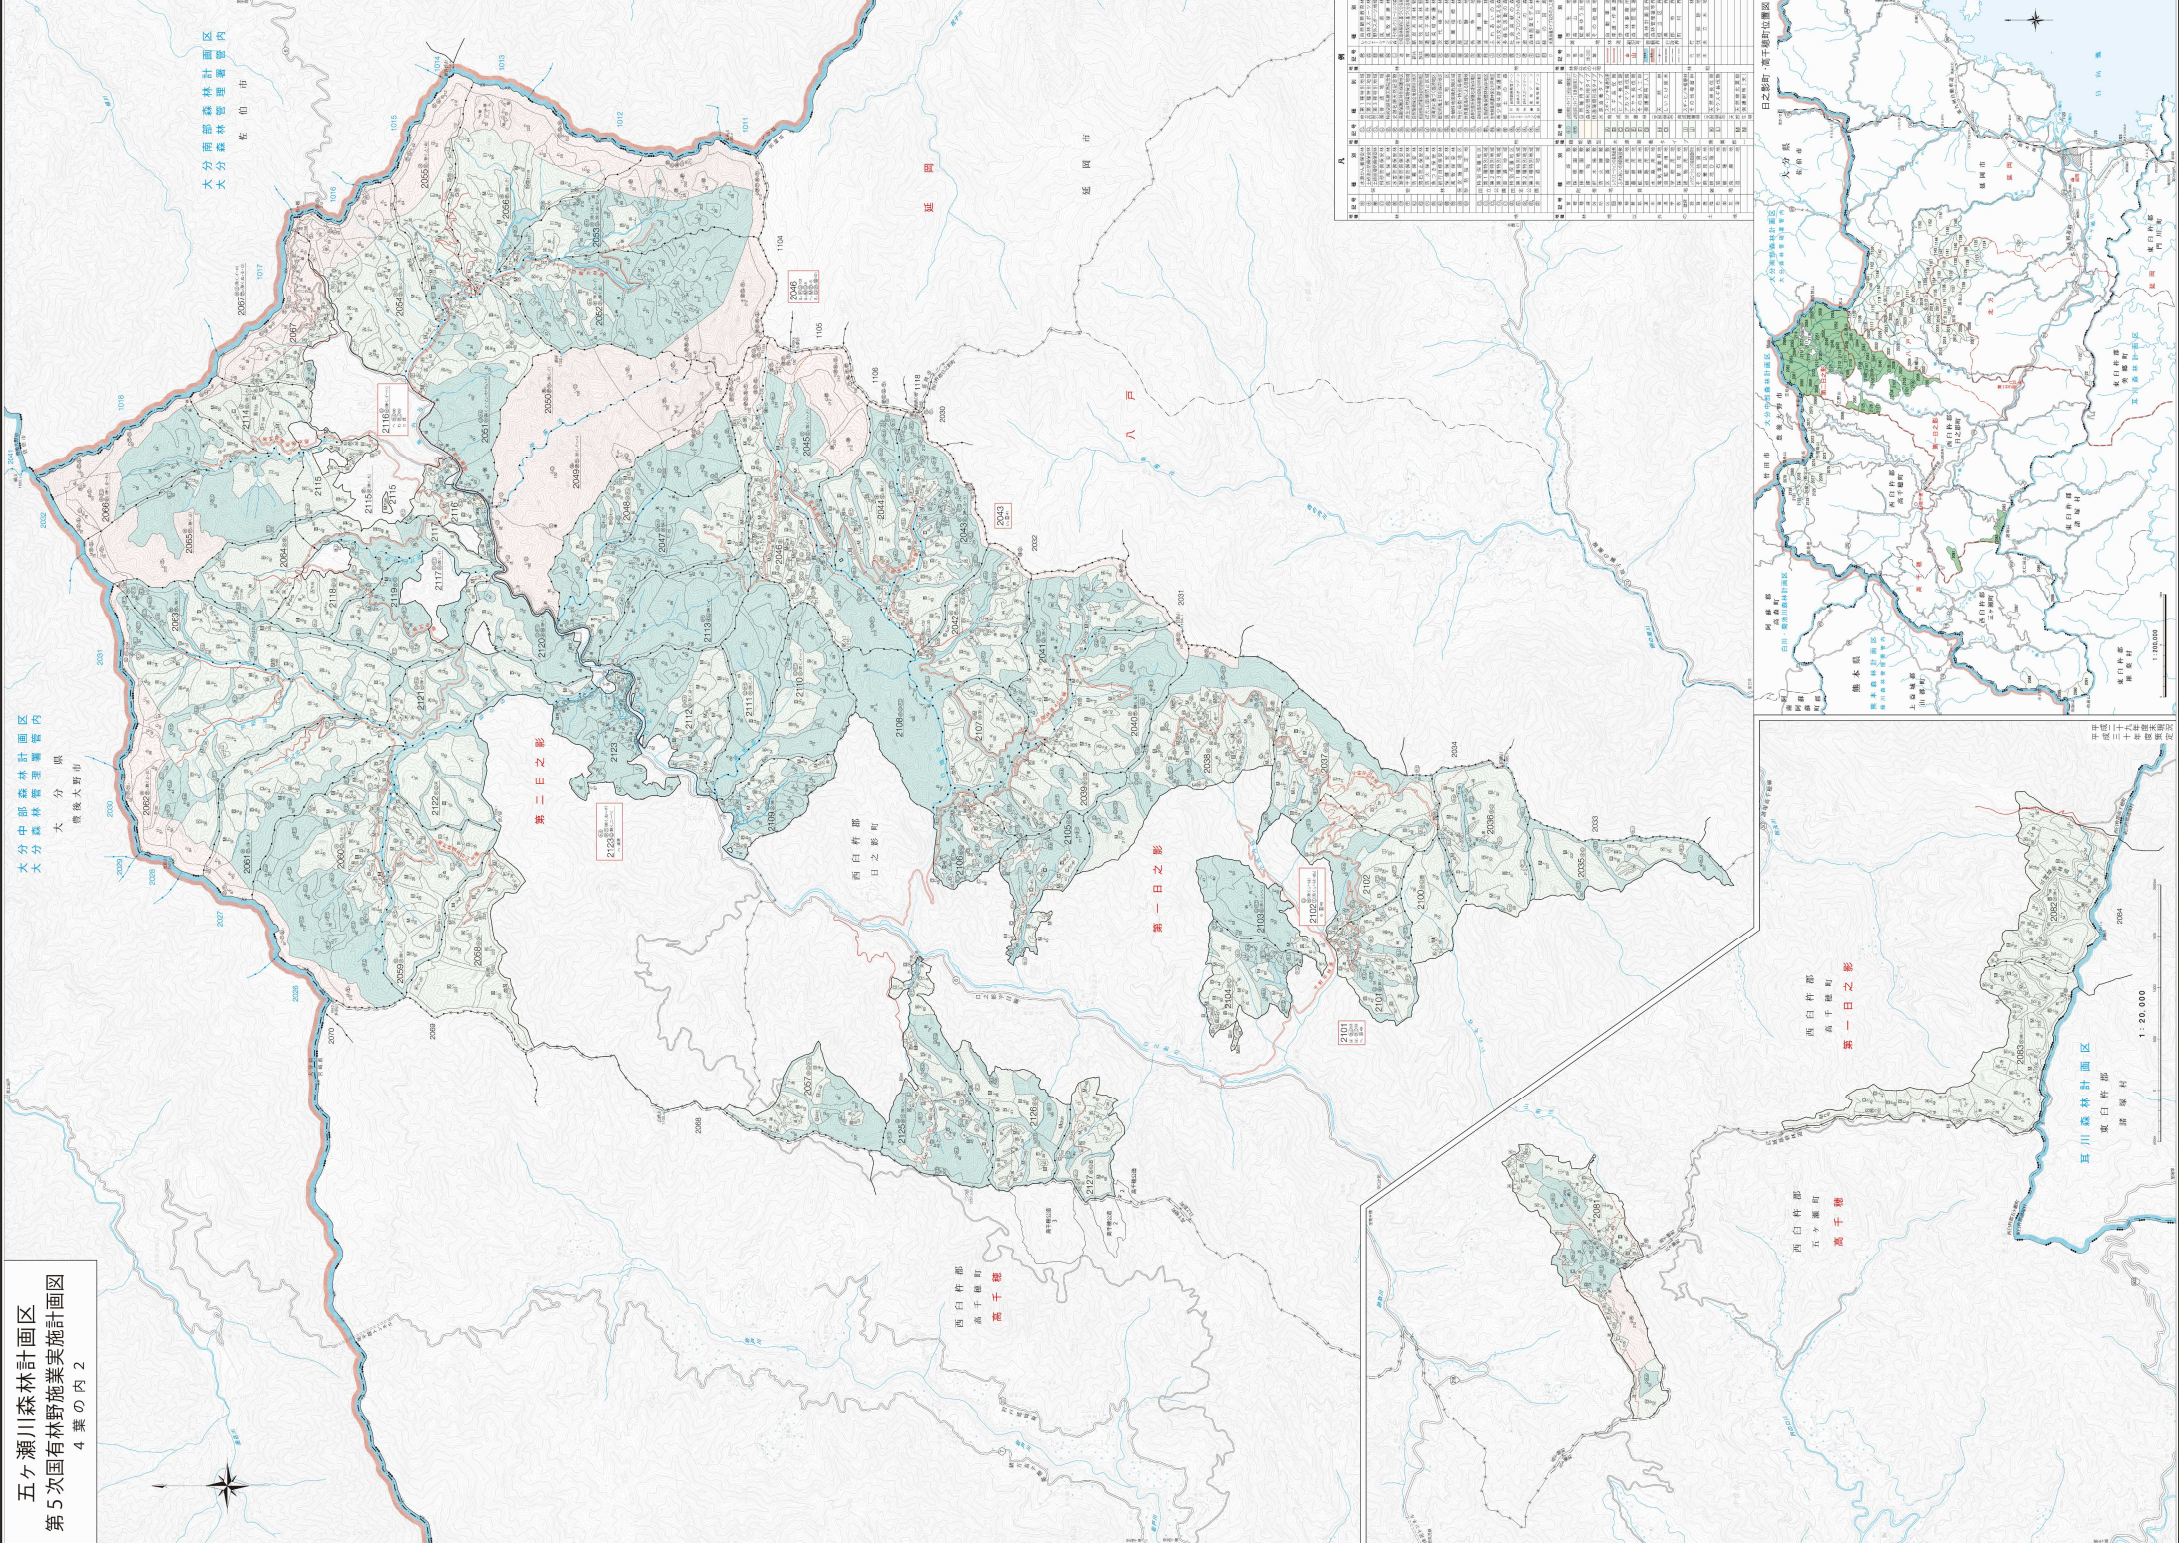

五ヶ瀬川森林計画区 第5次全国国有林野施業美地計画図 4 葉の内2