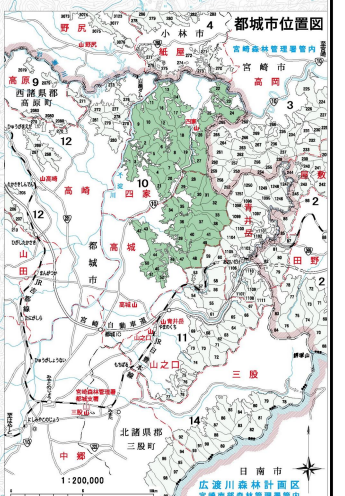

# 大淀川森林計画区 第6次国有林野施業実施計画図 14葉の内10

凡	凡	凡	凡
1 大淀川森林計画区	2 国有林野施業実施計画	3 森林計画区	4 森林施業区
5 森林施業区	6 森林施業区	7 森林施業区	8 森林施業区
9 森林施業区	10 森林施業区	11 森林施業区	12 森林施業区
13 森林施業区	14 森林施業区	15 森林施業区	16 森林施業区
17 森林施業区	18 森林施業区	19 森林施業区	20 森林施業区
21 森林施業区	22 森林施業区	23 森林施業区	24 森林施業区
25 森林施業区	26 森林施業区	27 森林施業区	28 森林施業区
29 森林施業区	30 森林施業区	31 森林施業区	32 森林施業区
33 森林施業区	34 森林施業区	35 森林施業区	36 森林施業区
37 森林施業区	38 森林施業区	39 森林施業区	40 森林施業区
41 森林施業区	42 森林施業区	43 森林施業区	44 森林施業区
45 森林施業区	46 森林施業区	47 森林施業区	48 森林施業区
49 森林施業区	50 森林施業区	51 森林施業区	52 森林施業区