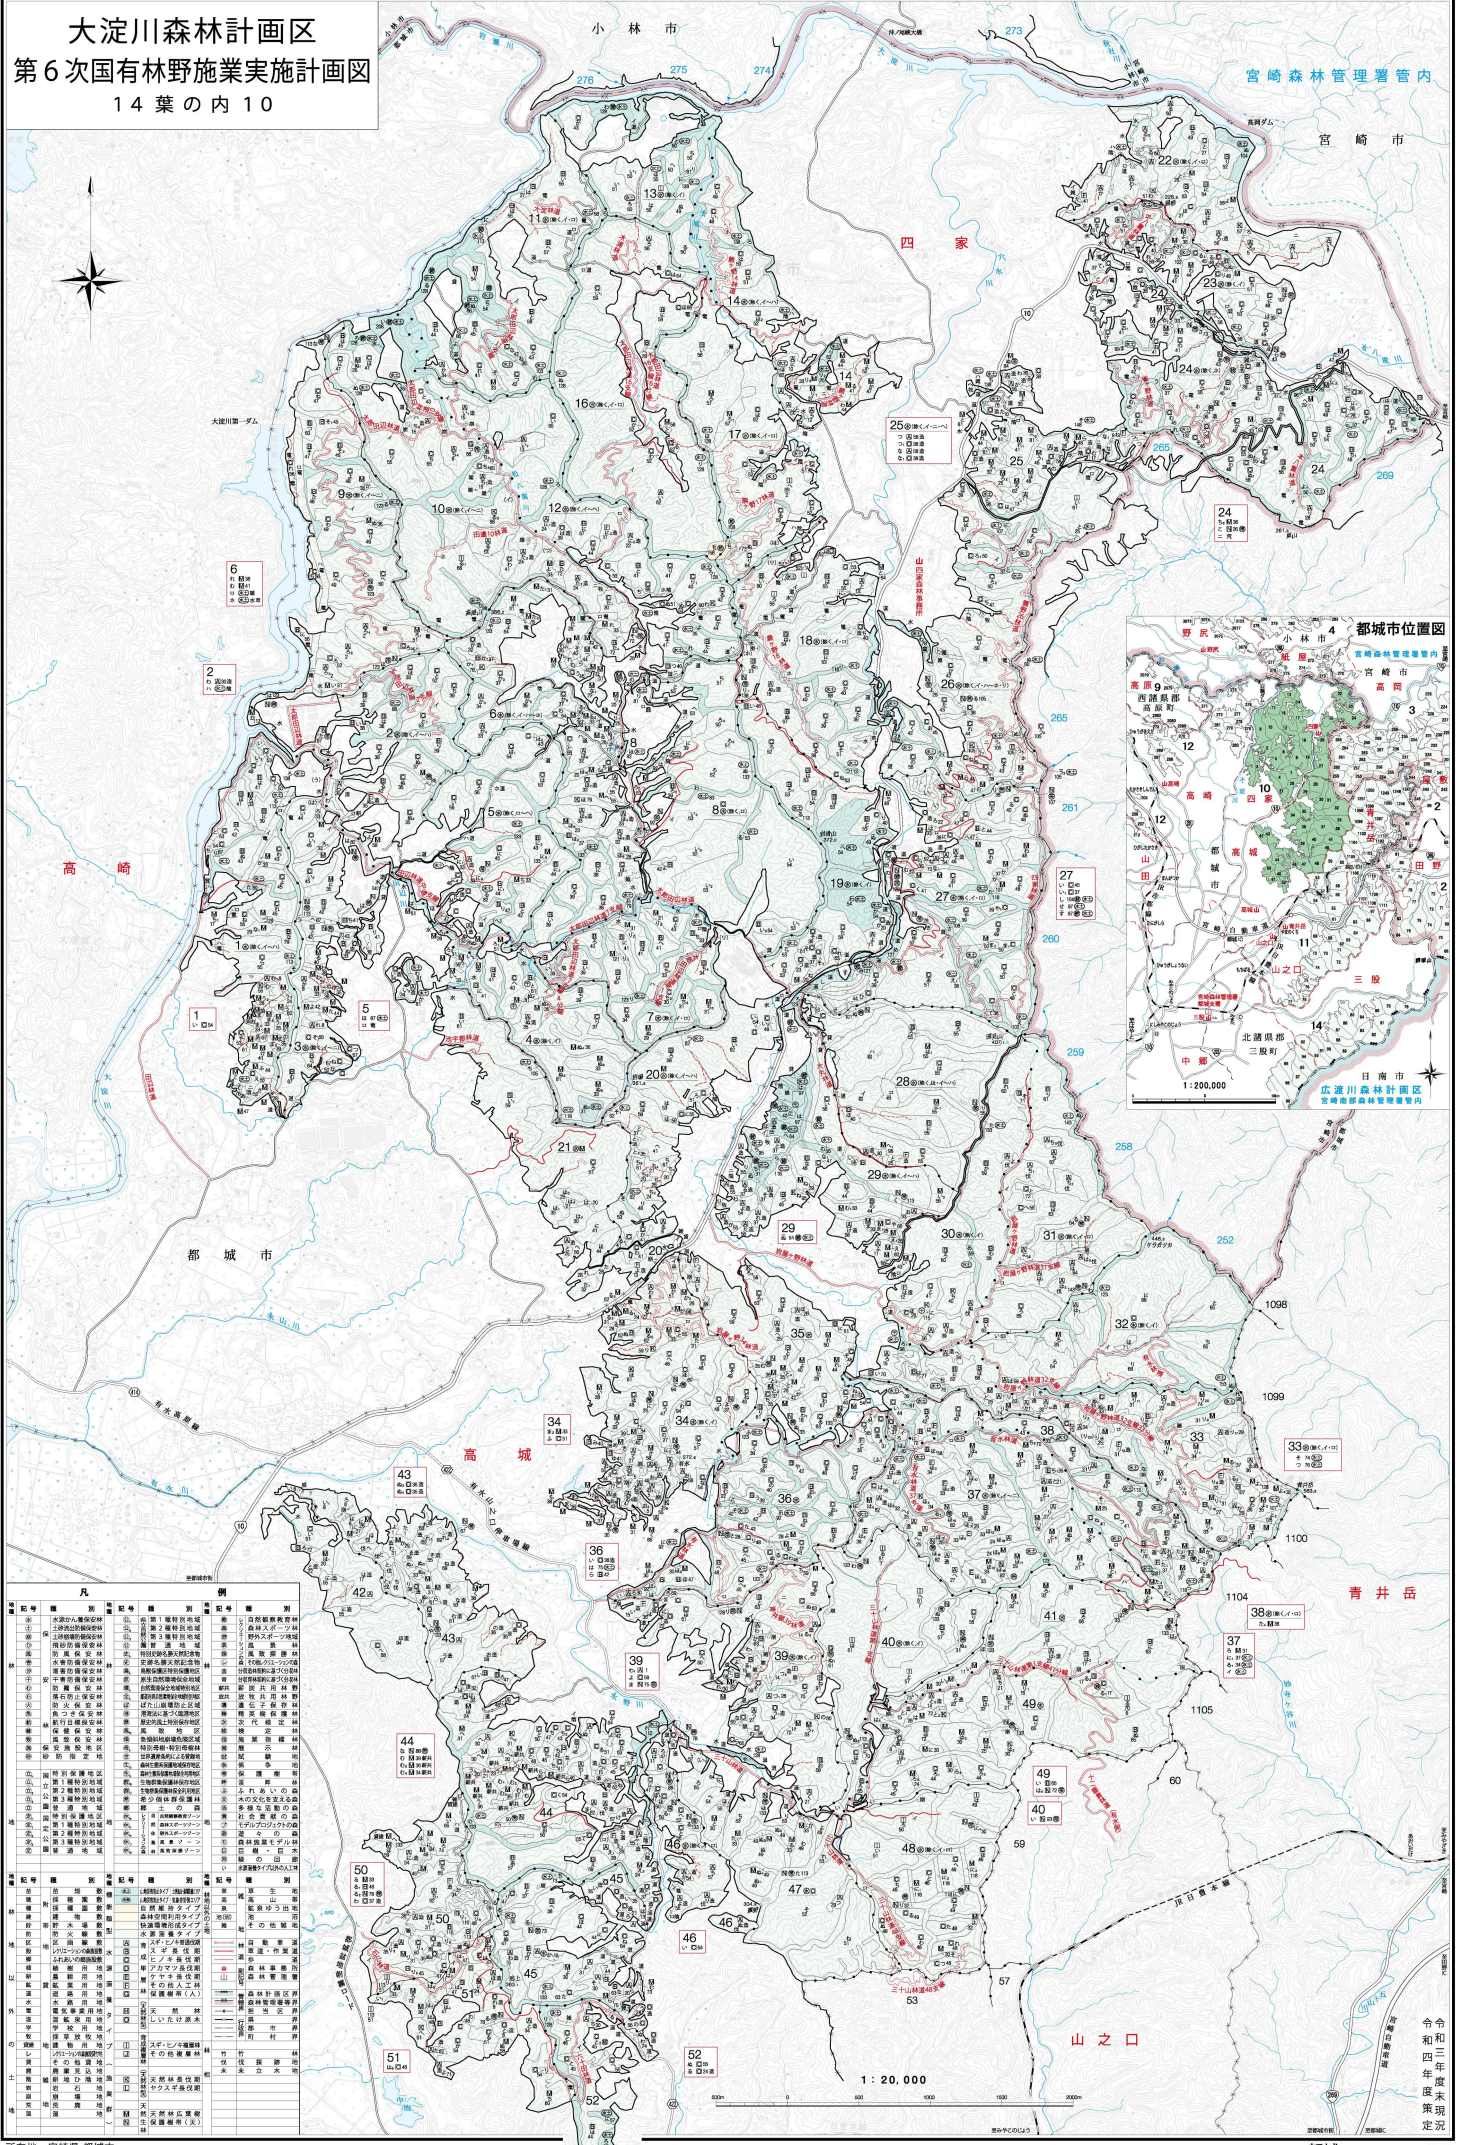

# 大淀川森林計画区 第6次国有林野施業実施計画図 14葉の内10

凡	凡	凡	凡
1 大淀川森林計画区	2 国有林野施業実施計画	3 森林計画区	4 森林施業区
5 森林施業区	6 森林施業区	7 森林施業区	8 森林施業区
9 森林施業区	10 森林施業区	11 森林施業区	12 森林施業区
13 森林施業区	14 森林施業区	15 森林施業区	16 森林施業区
17 森林施業区	18 森林施業区	19 森林施業区	20 森林施業区
21 森林施業区	22 森林施業区	23 森林施業区	24 森林施業区
25 森林施業区	26 森林施業区	27 森林施業区	28 森林施業区
29 森林施業区	30 森林施業区	31 森林施業区	32 森林施業区
33 森林施業区	34 森林施業区	35 森林施業区	36 森林施業区
37 森林施業区	38 森林施業区	39 森林施業区	40 森林施業区
41 森林施業区	42 森林施業区	43 森林施業区	44 森林施業区
45 森林施業区	46 森林施業区	47 森林施業区	48 森林施業区
49 森林施業区	50 森林施業区	51 森林施業区	52 森林施業区

令和三年年度末  
令和四年年度末  
決定