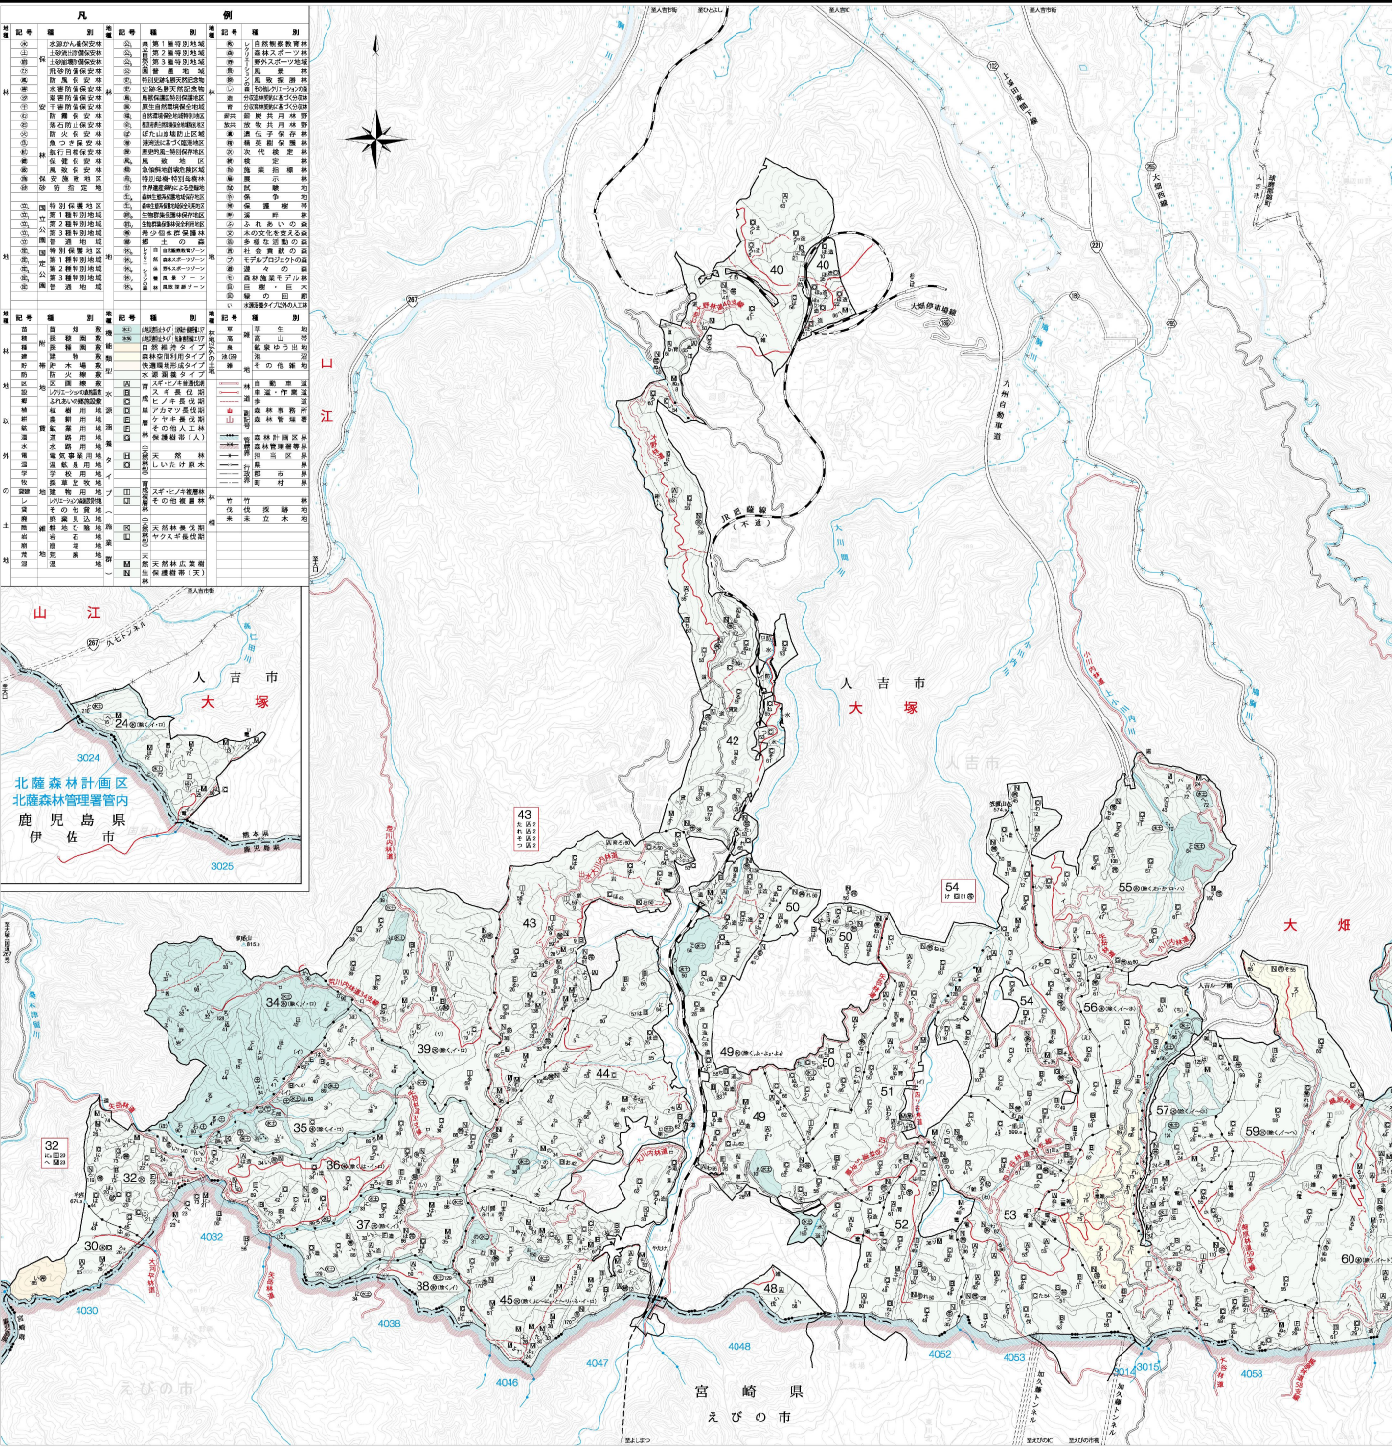

球磨川森林計画区 第6次国有林野施業実施計画図 11葉の内 7

九州森林管理局
熊本南部森林管理署
大塚・大畑担当区

令和四年
度去
策編
定済