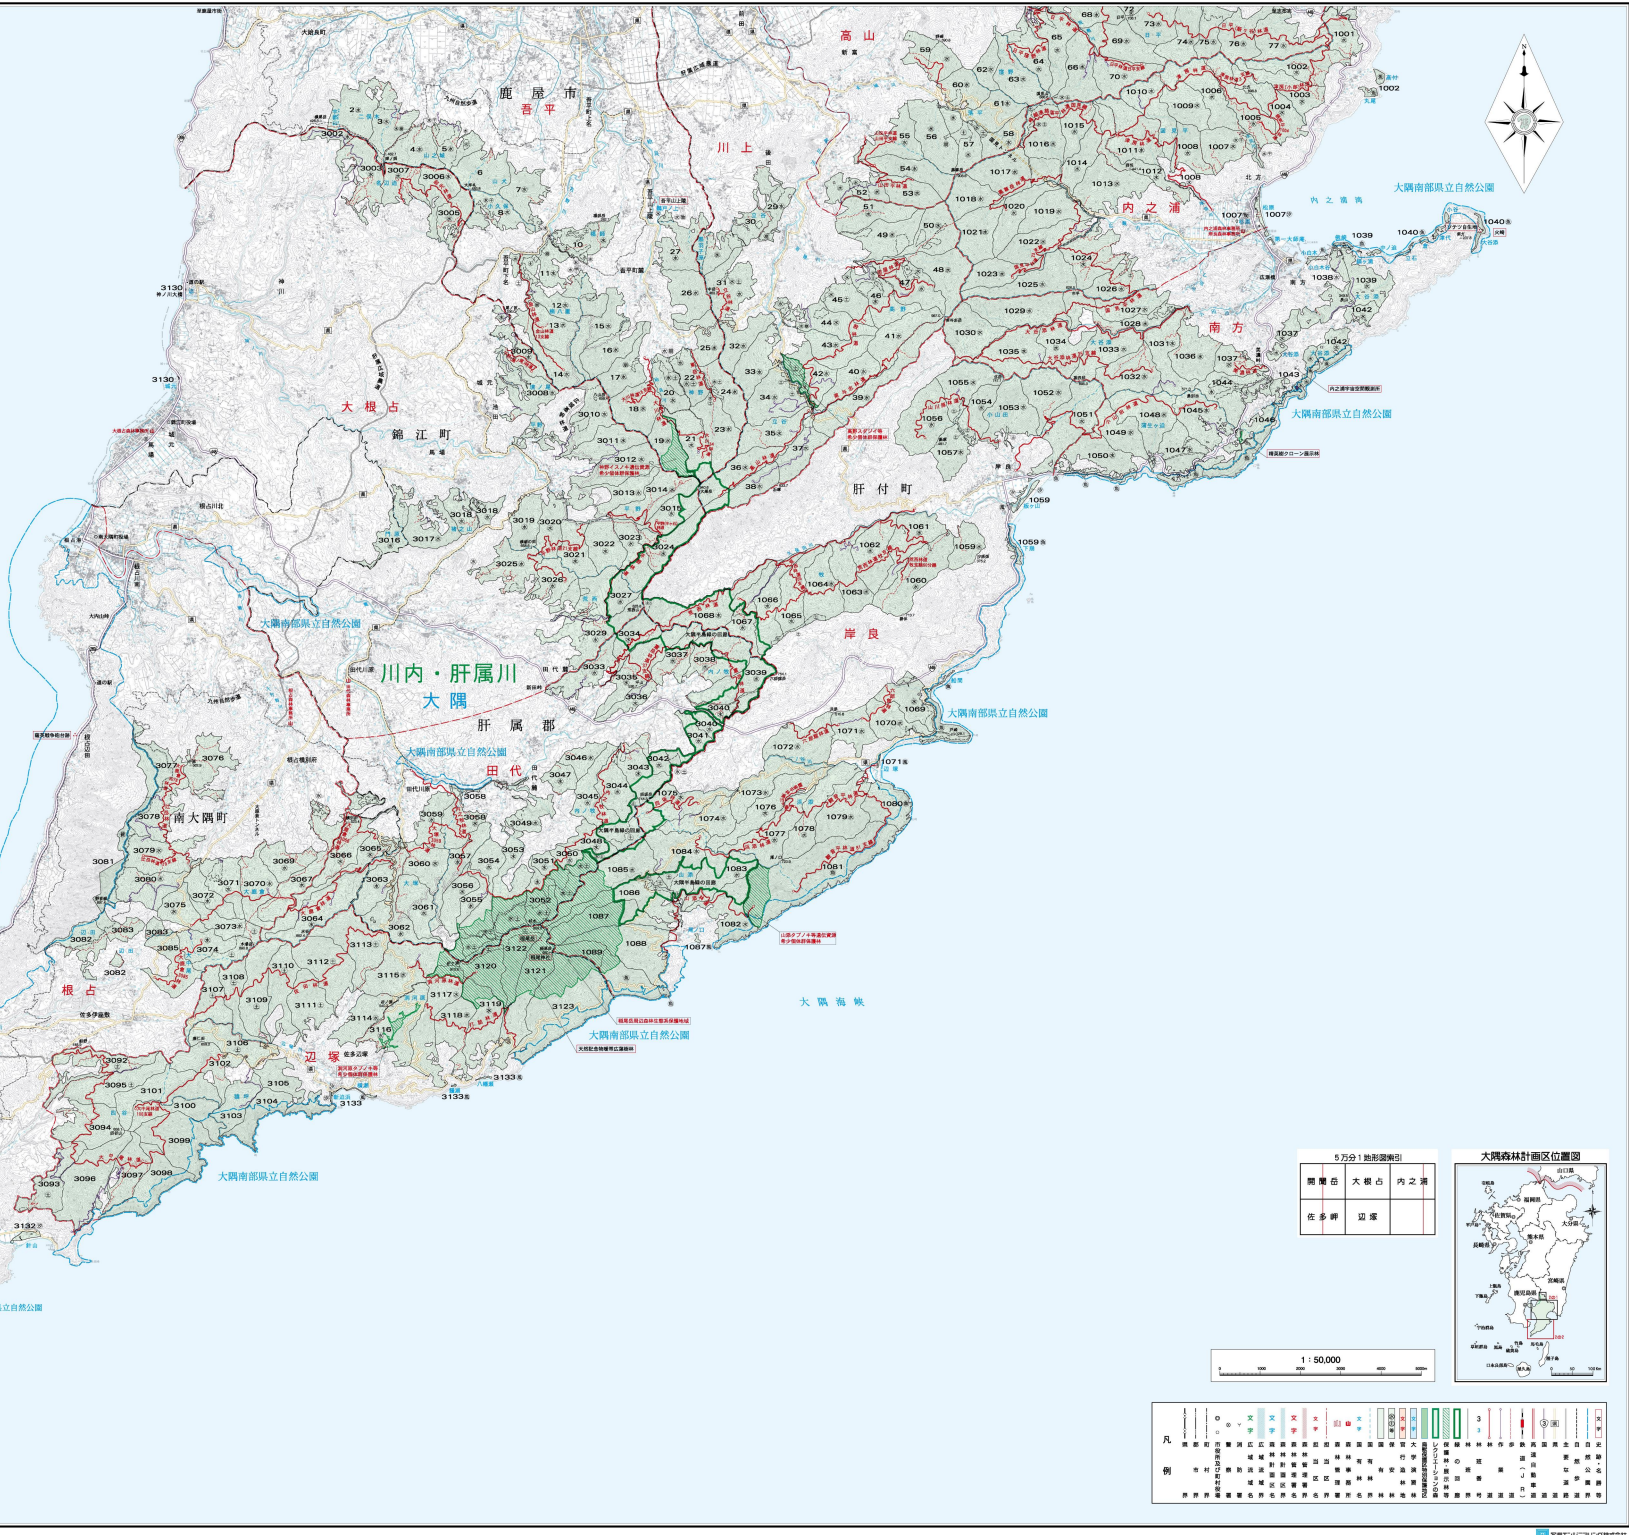

九州森林管理局 大隅森林計画区森林位置図 2片の内第2片

指宿市
鹿島錦江湾国立公園
川内・肝属川
南薩
鹿児島森林管理署管内
鹿兒島湾
(錦江湾)

令和五年三月現在
九州森林管理局
大隅森林管理署

大隅森林計画区森林位置図(縮尺:1/50,000)

大隅森林計画区森林位置図(縮尺:1/50,000)

凡例

○	市界	△	町界	□	村界	○	大字界	○	大字界	○	大字界
○	大字界	○	大字界	○	大字界	○	大字界	○	大字界	○	大字界
○	大字界	○	大字界	○	大字界	○	大字界	○	大字界	○	大字界
○	大字界	○	大字界	○	大字界	○	大字界	○	大字界	○	大字界
○	大字界	○	大字界	○	大字界	○	大字界	○	大字界	○	大字界

例

市界	町界	村界	大字界	大字界	大字界	大字界	大字界	大字界	大字界	大字界	大字界
市界	町界	村界	大字界	大字界	大字界	大字界	大字界	大字界	大字界	大字界	大字界
市界	町界	村界	大字界	大字界	大字界	大字界	大字界	大字界	大字界	大字界	大字界
市界	町界	村界	大字界	大字界	大字界	大字界	大字界	大字界	大字界	大字界	大字界
市界	町界	村界	大字界	大字界	大字界	大字界	大字界	大字界	大字界	大字界	大字界