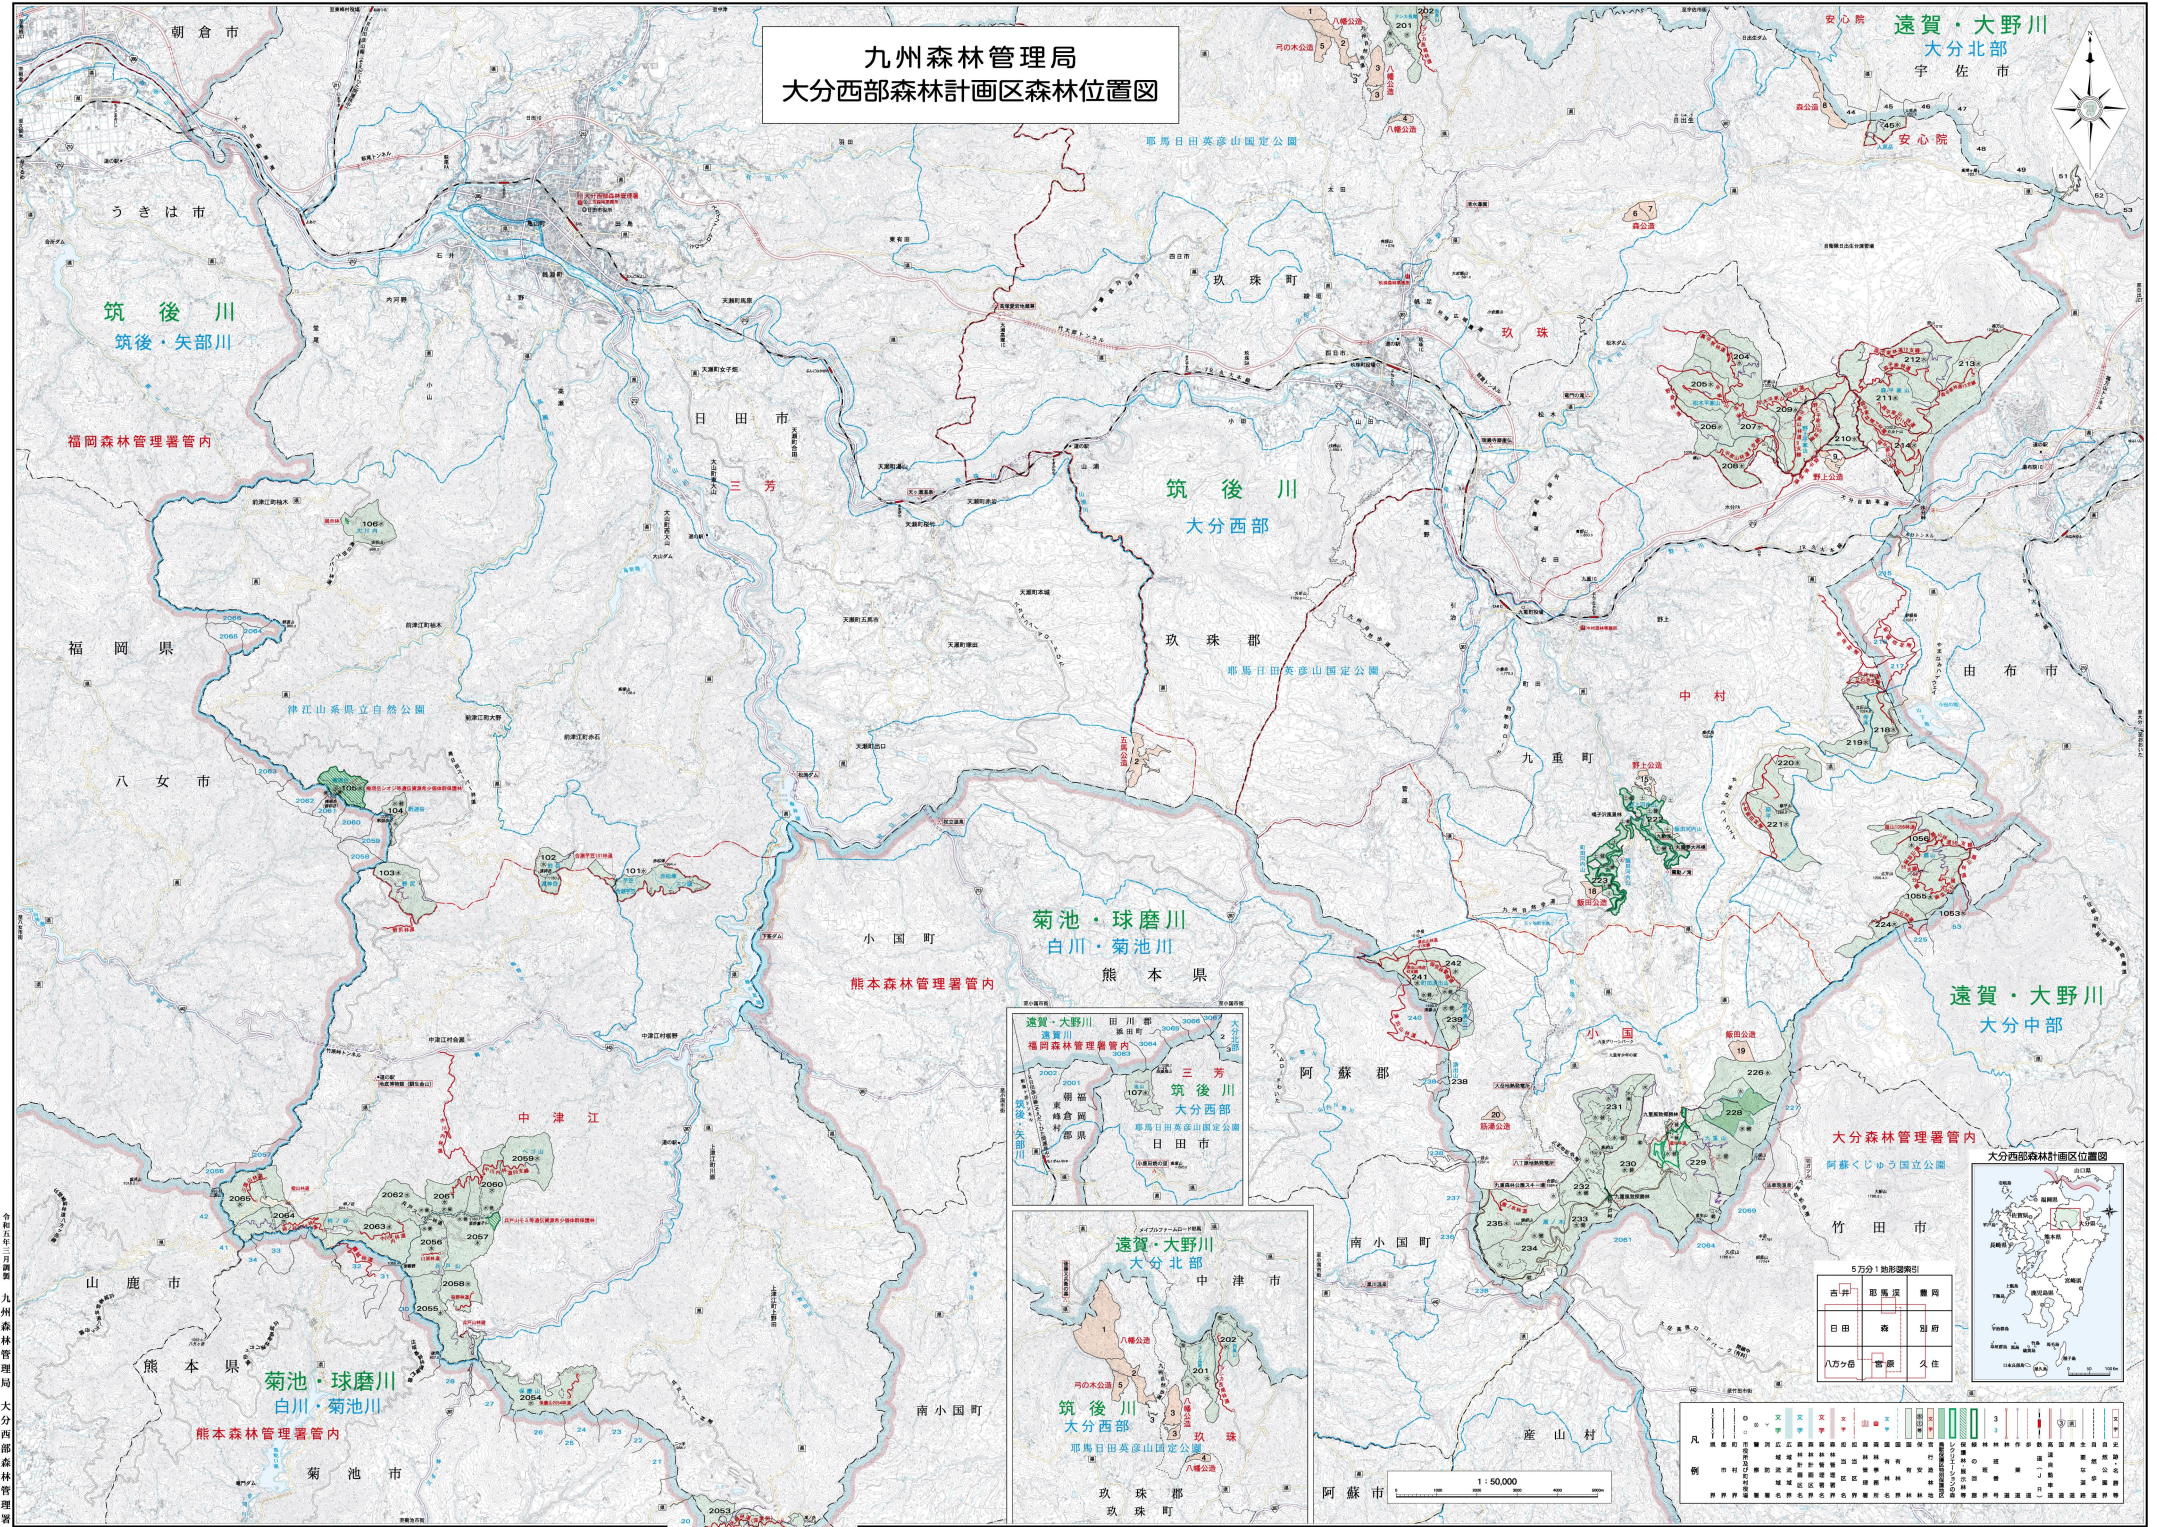

# 九州森林管理局 大分西部森林計画区森林位置図

九州森林管理局 大分西部森林計画区森林位置図