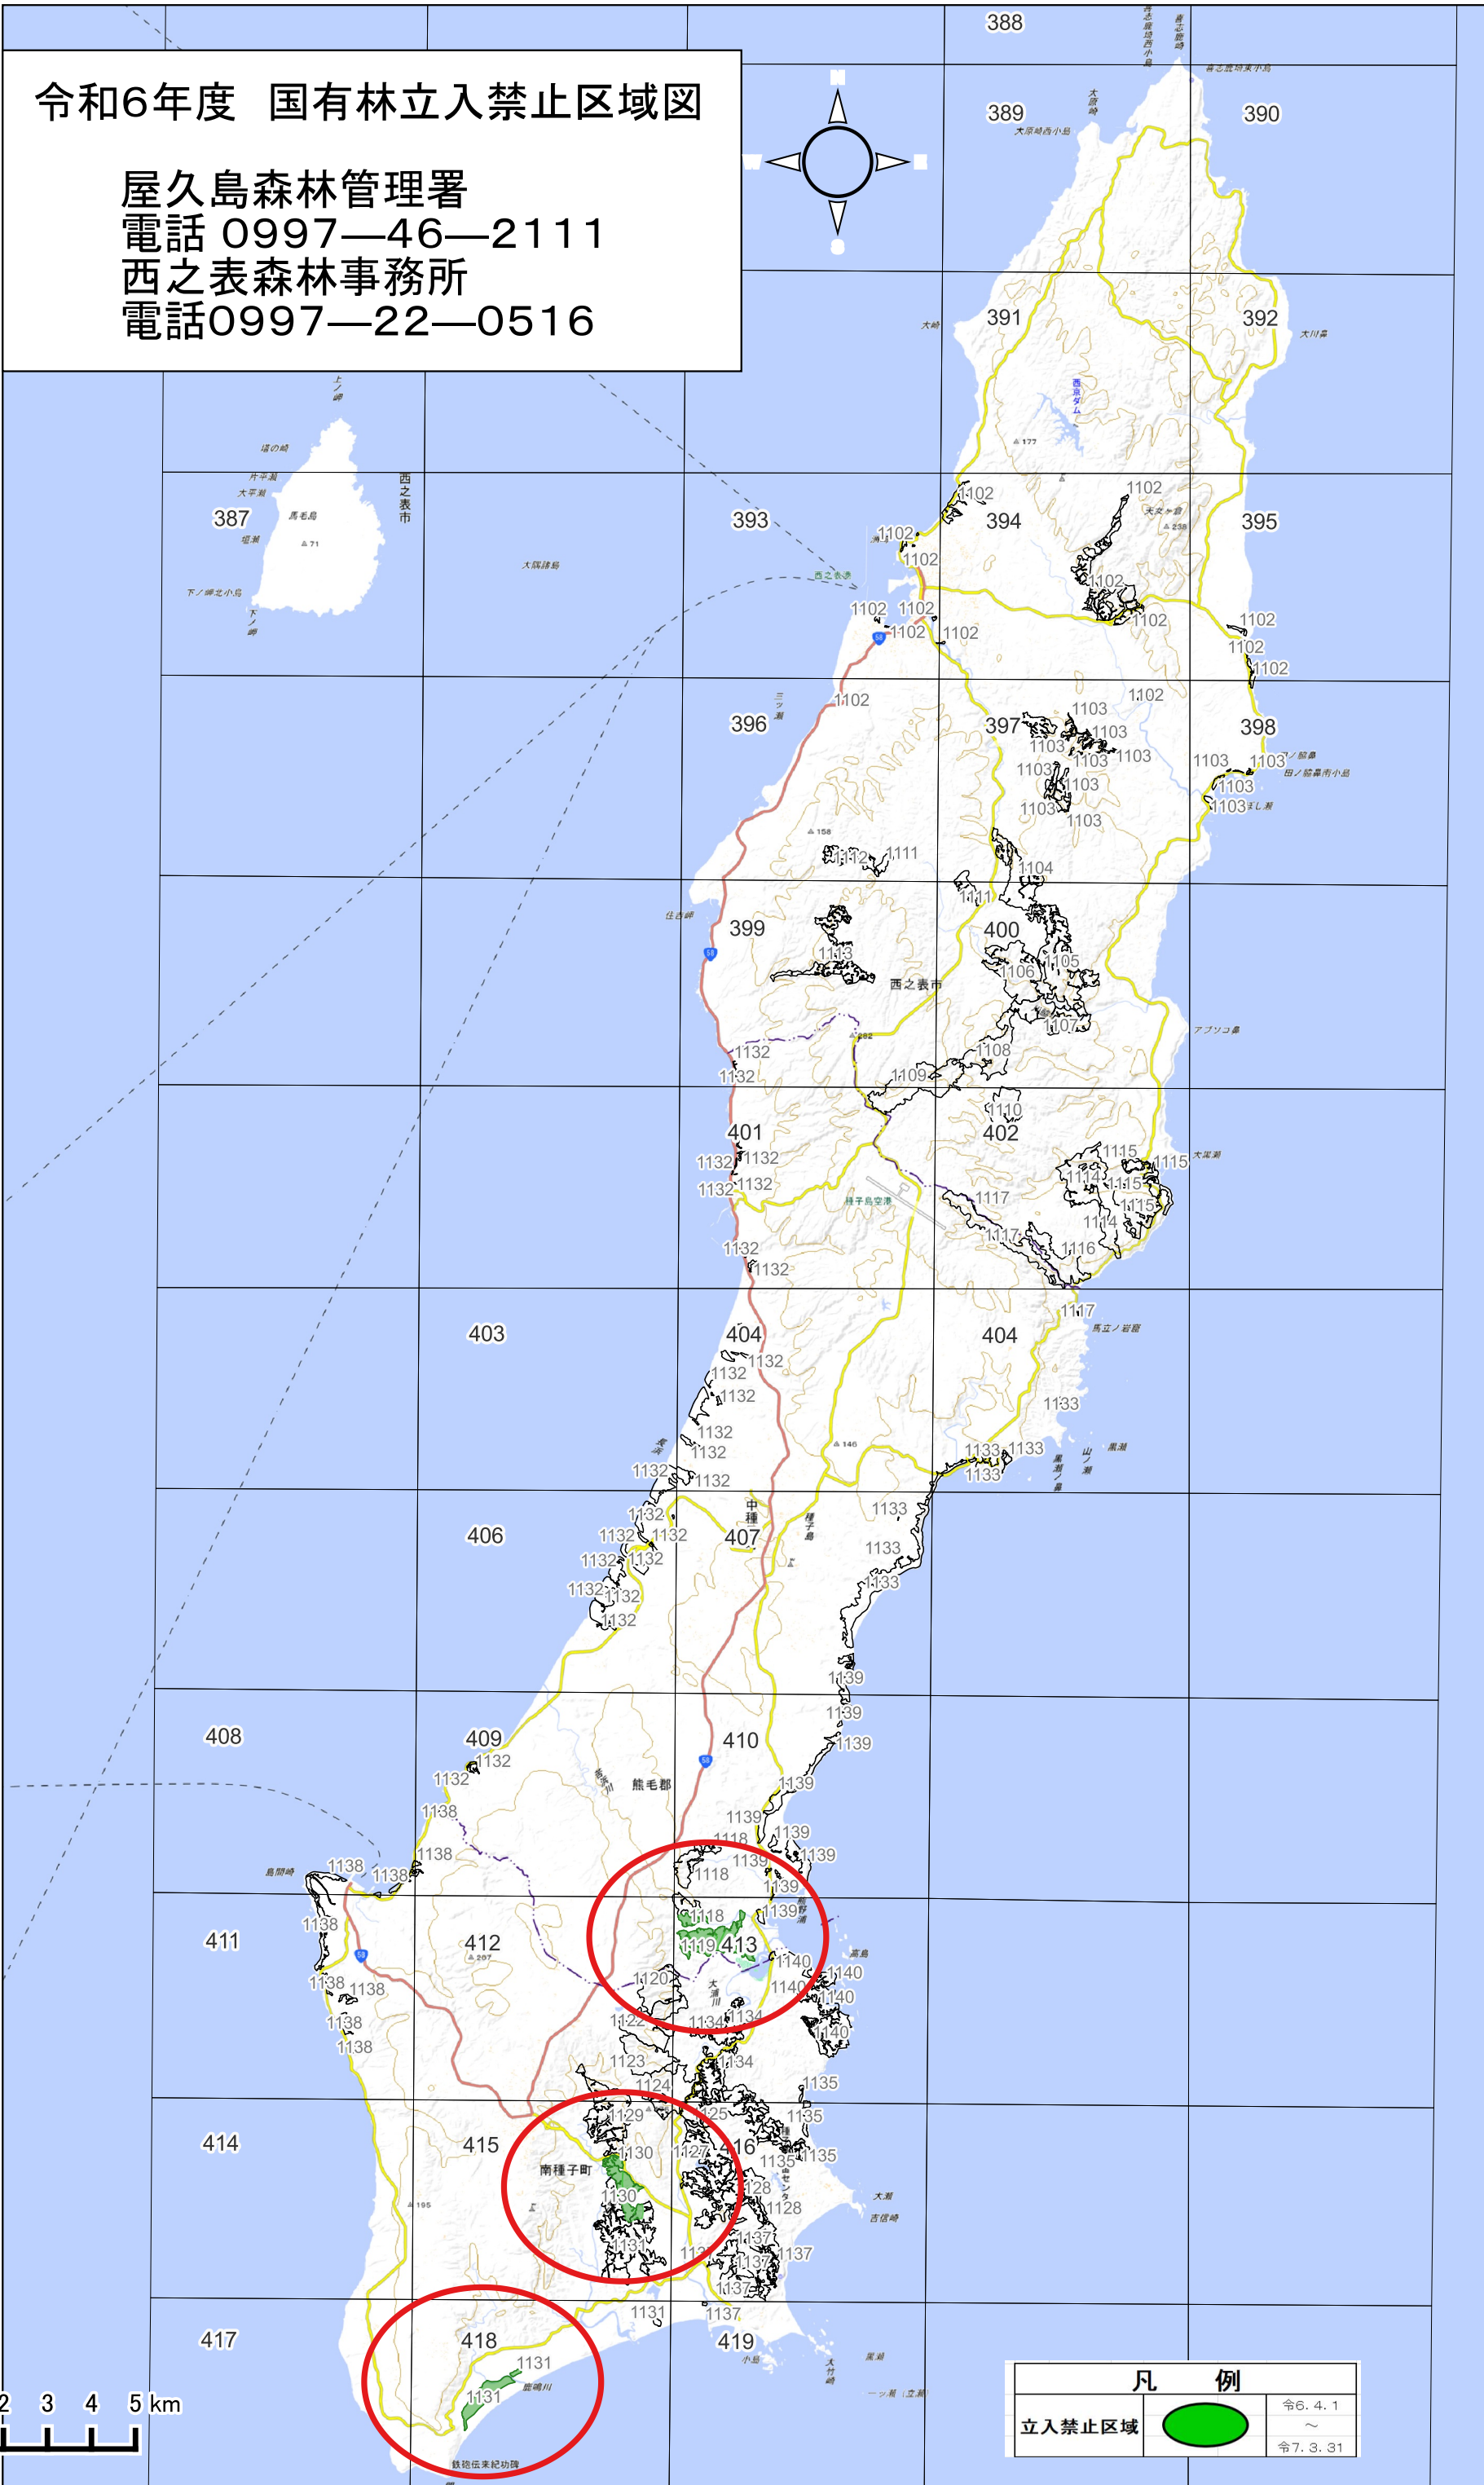

# 令和6年度 国有林立入禁止区域図

屋久島森林管理署  
 電話 0997—46—2111  
 西之表森林事務所  
 電話0997—22—0516

凡 例	
立入禁止区域	 令6. 4. 1 ~ 令7. 3. 31