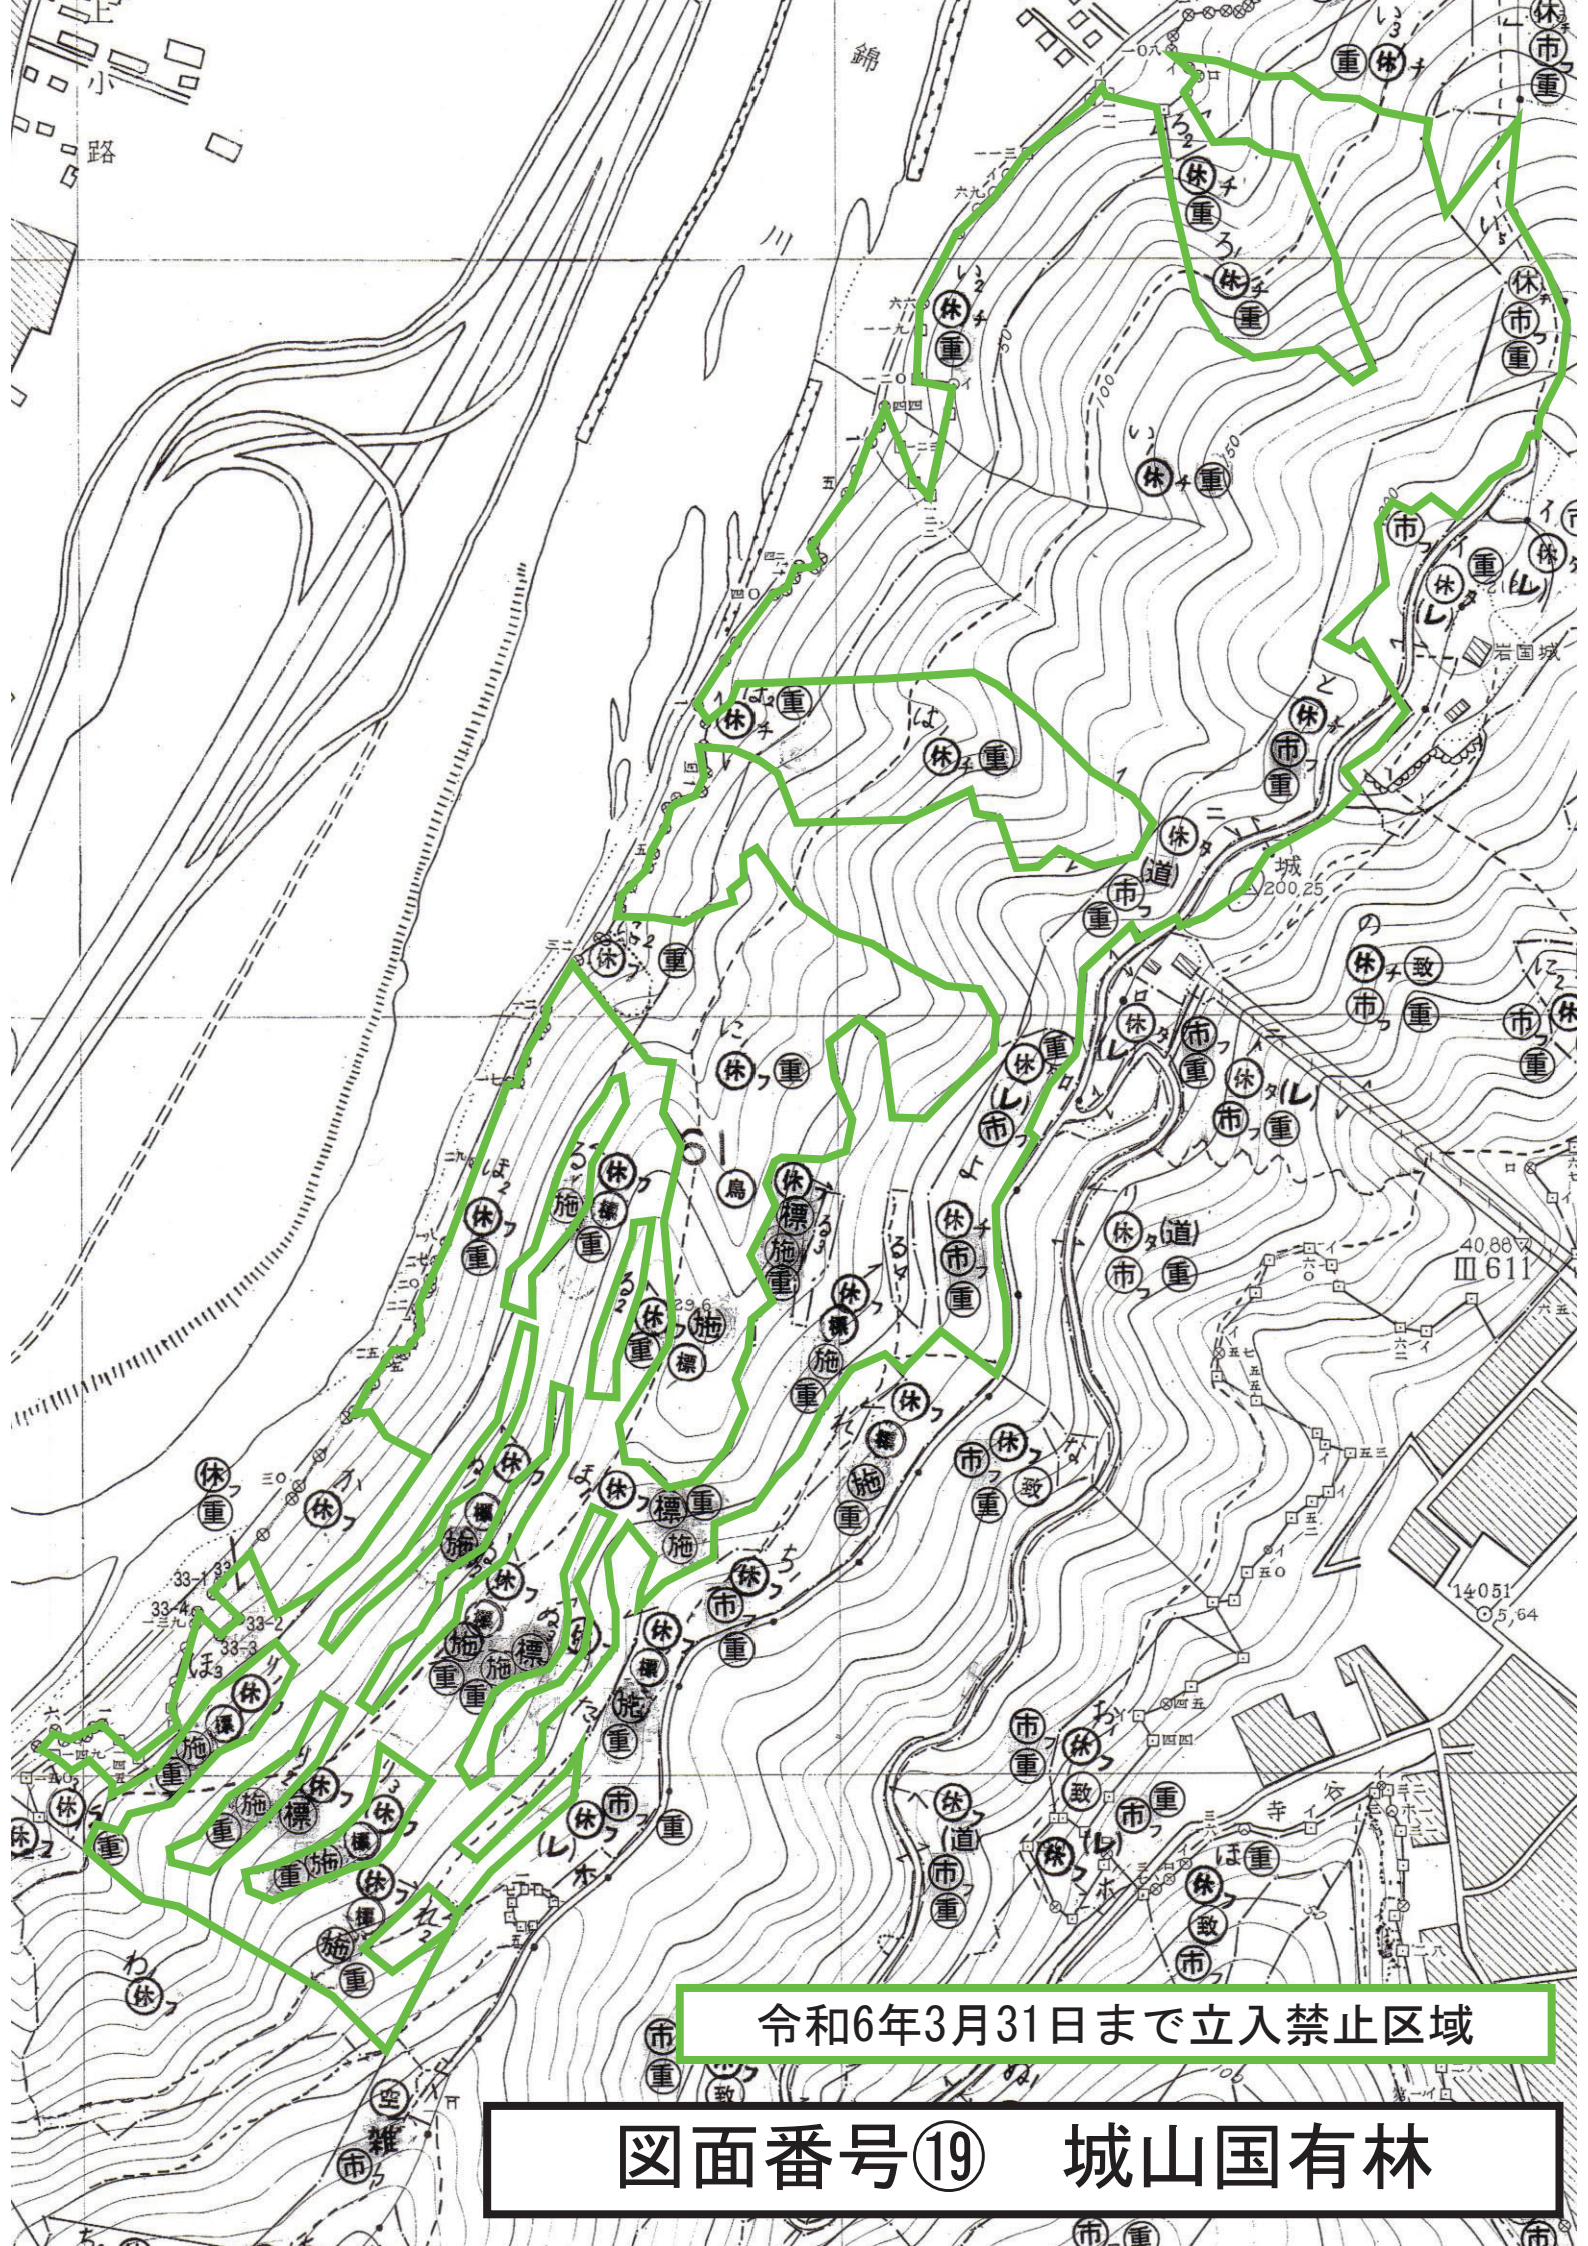

図面番号①6 城山国有林

令和6年3月31日まで立入禁止区域

図面番号⑱ 城山国有林

令和6年3月31日まで立入禁止区域

令和6年3月31日まで立入禁止区域

図面番号①9 城山国有林