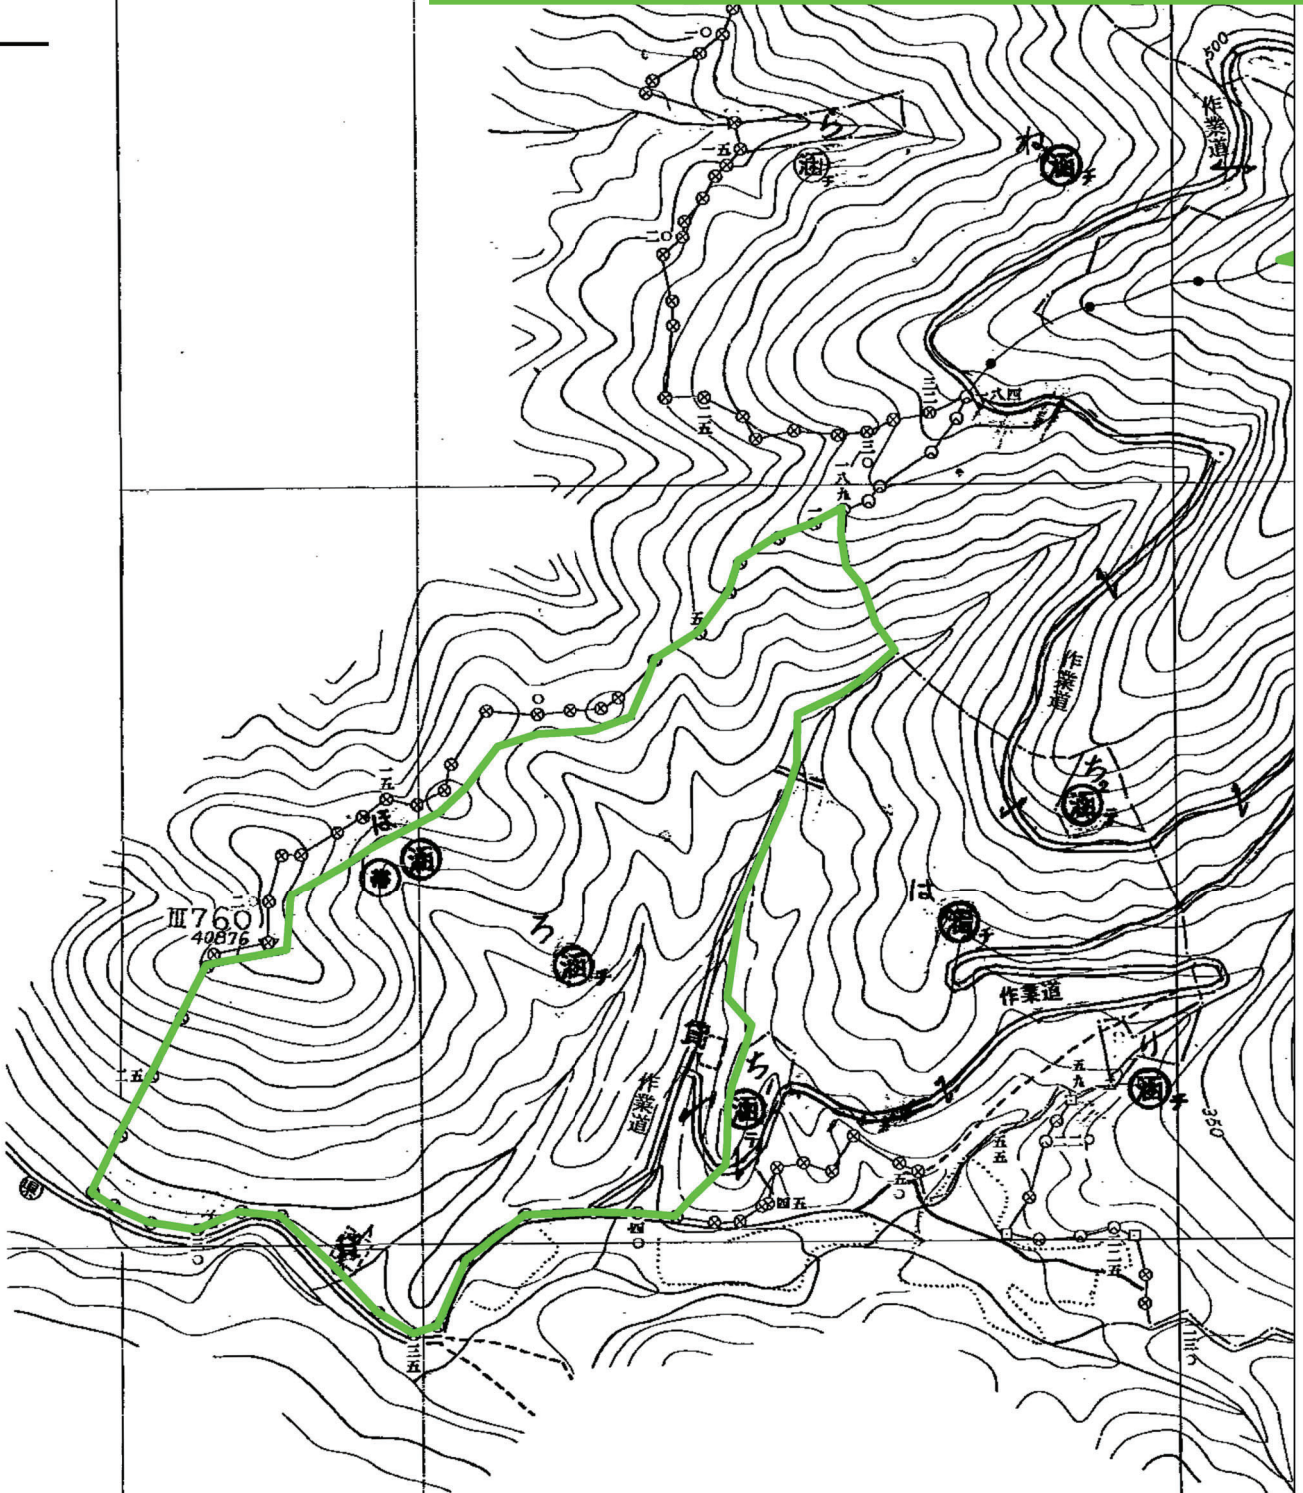

図面番号⑮ 物見国有林

令和6年3月31日まで立入禁止区域

図面番号⑮ 物見国有林

令和6年3月31日まで立入禁止区域

1:5,000